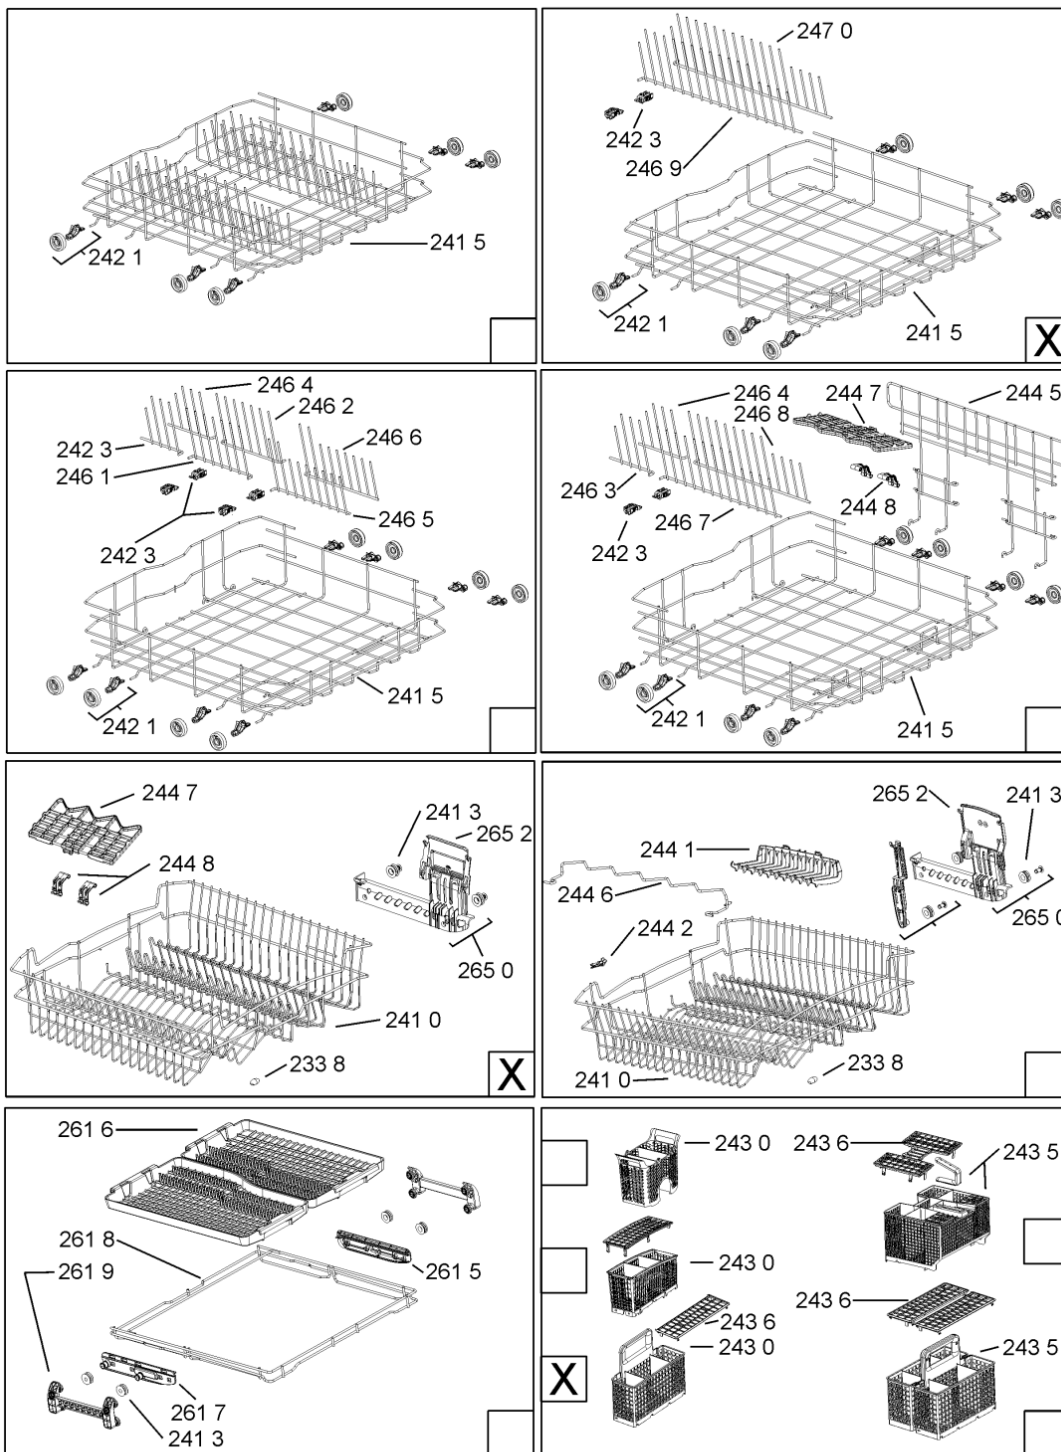

WHR10618

Tavole

400010417222