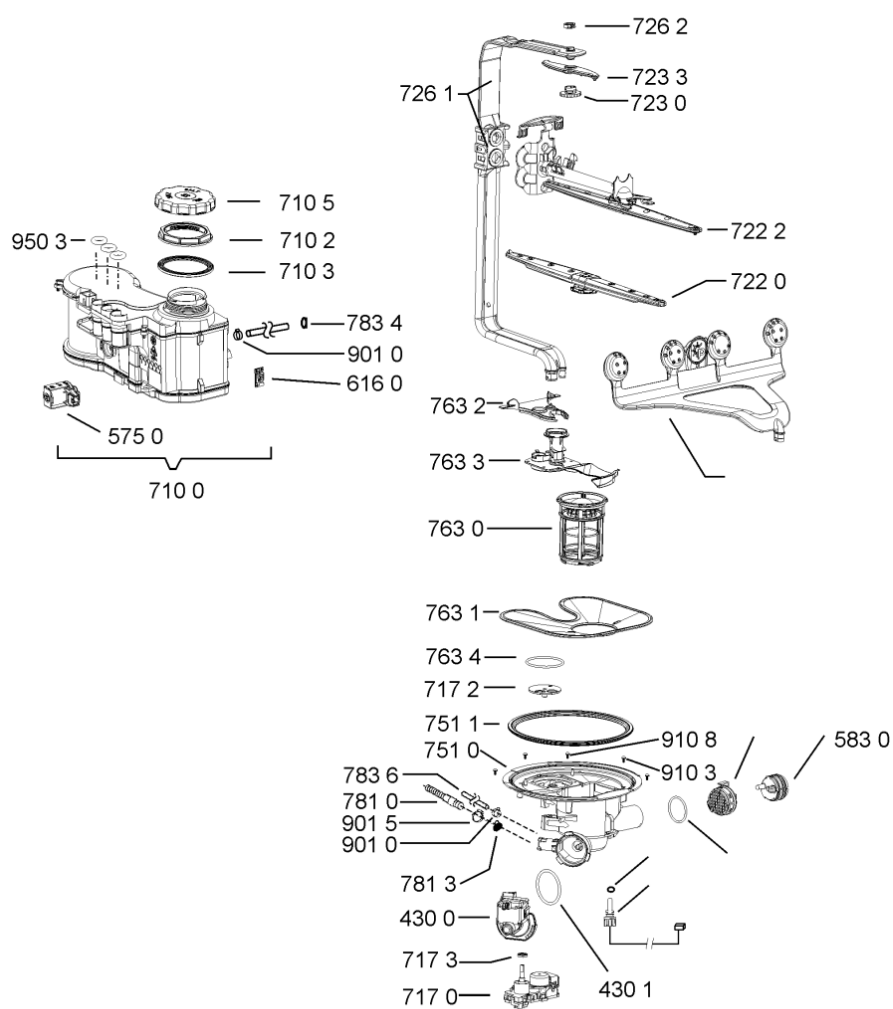

WHR10617

Tavole

400010395467