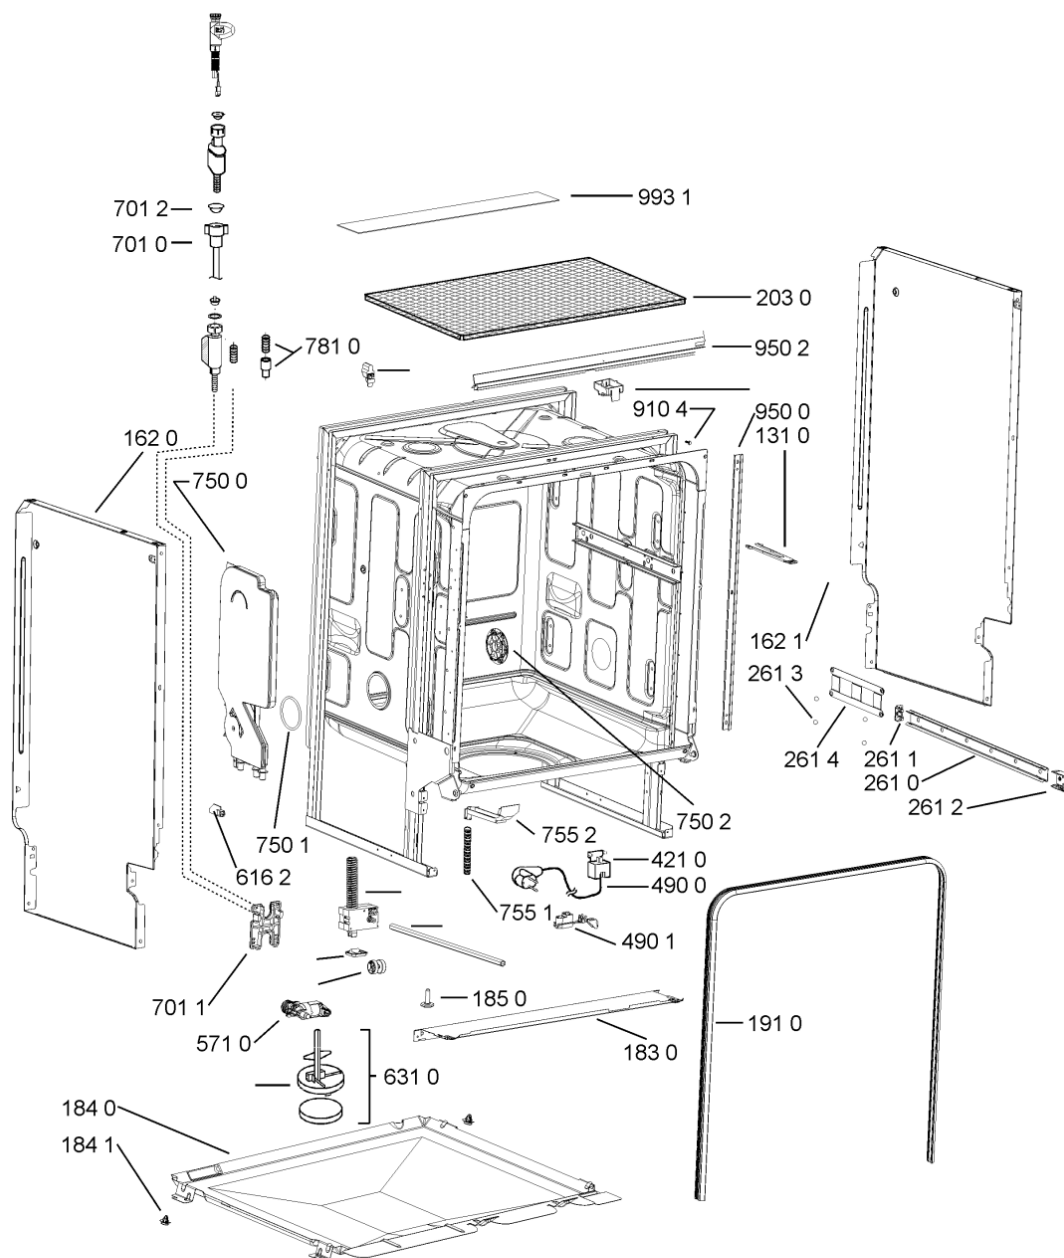

9503	480140102389 (C00313077)	guarniz.anello, t/p softener
9931	481246678388 (C00319875)	foglio protezione vapori
999	C00347406	codici errore whp
999	C00347415	testprogram whp
999	C00347411	schema funzionale whp
999	C00564320	caratt. tecniche whp
999	C00347414	tabella elettronica whp

WHR19435

Tavole

400010372974