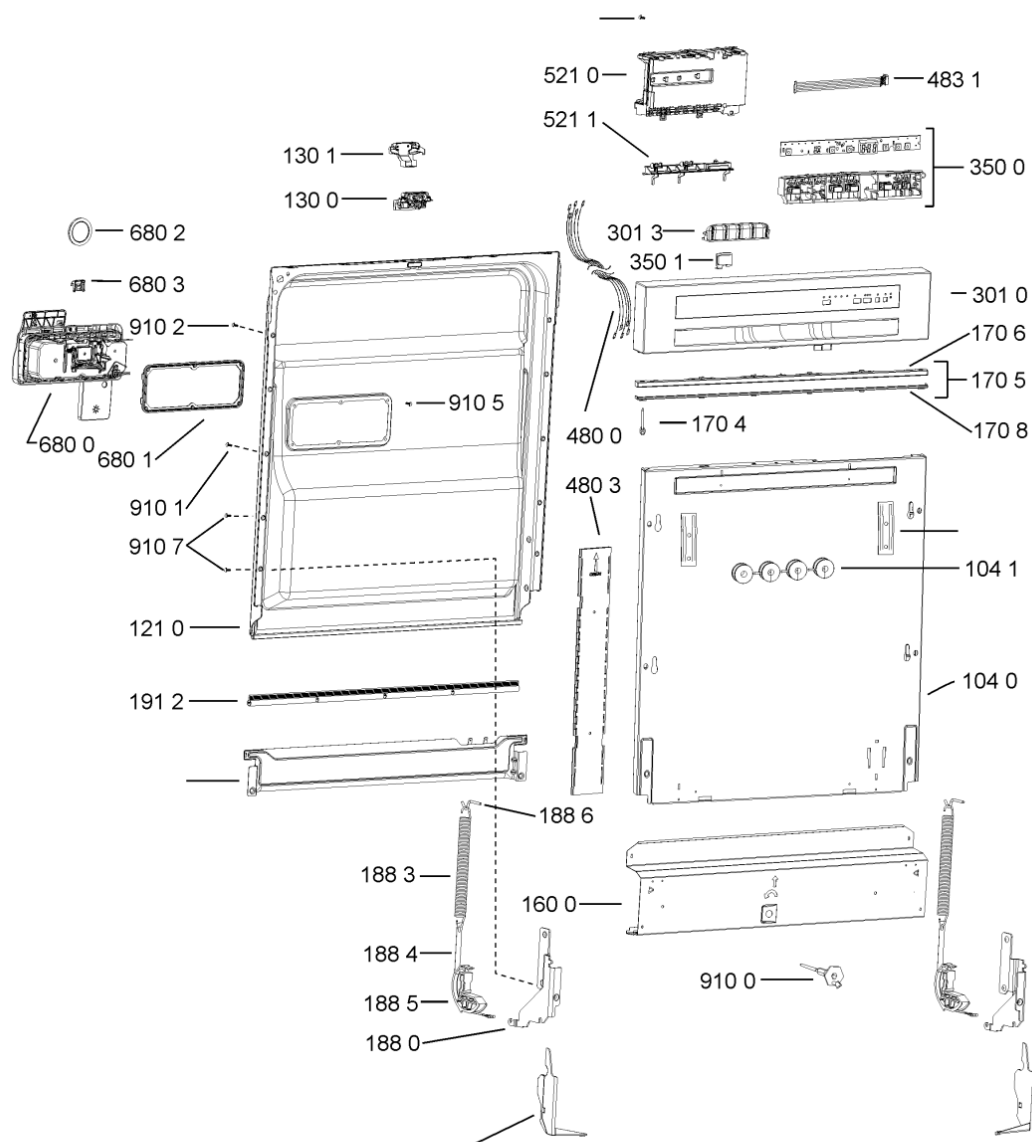

WHR19430

Tavole

400010454276