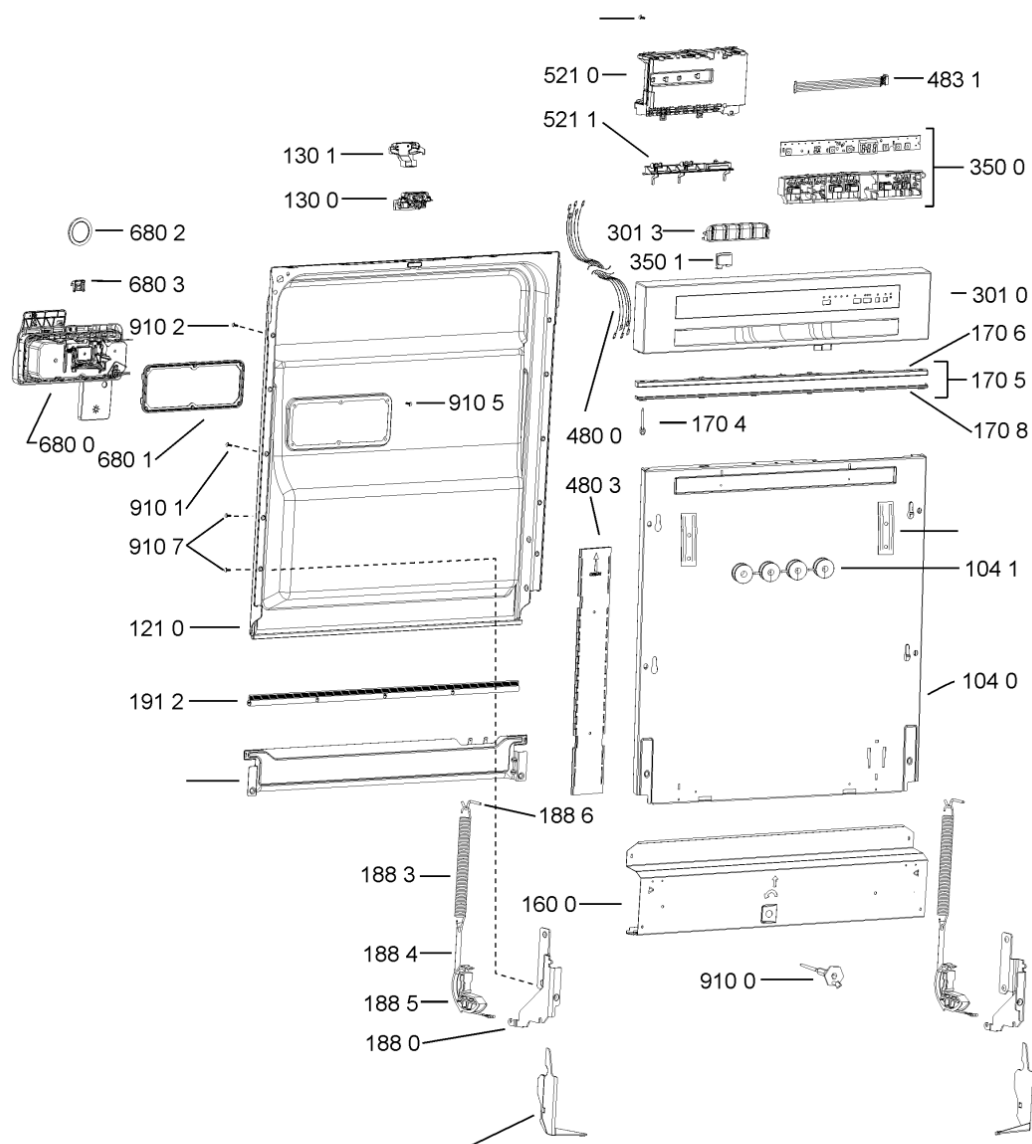

WHR19430

Tavole

400010454276