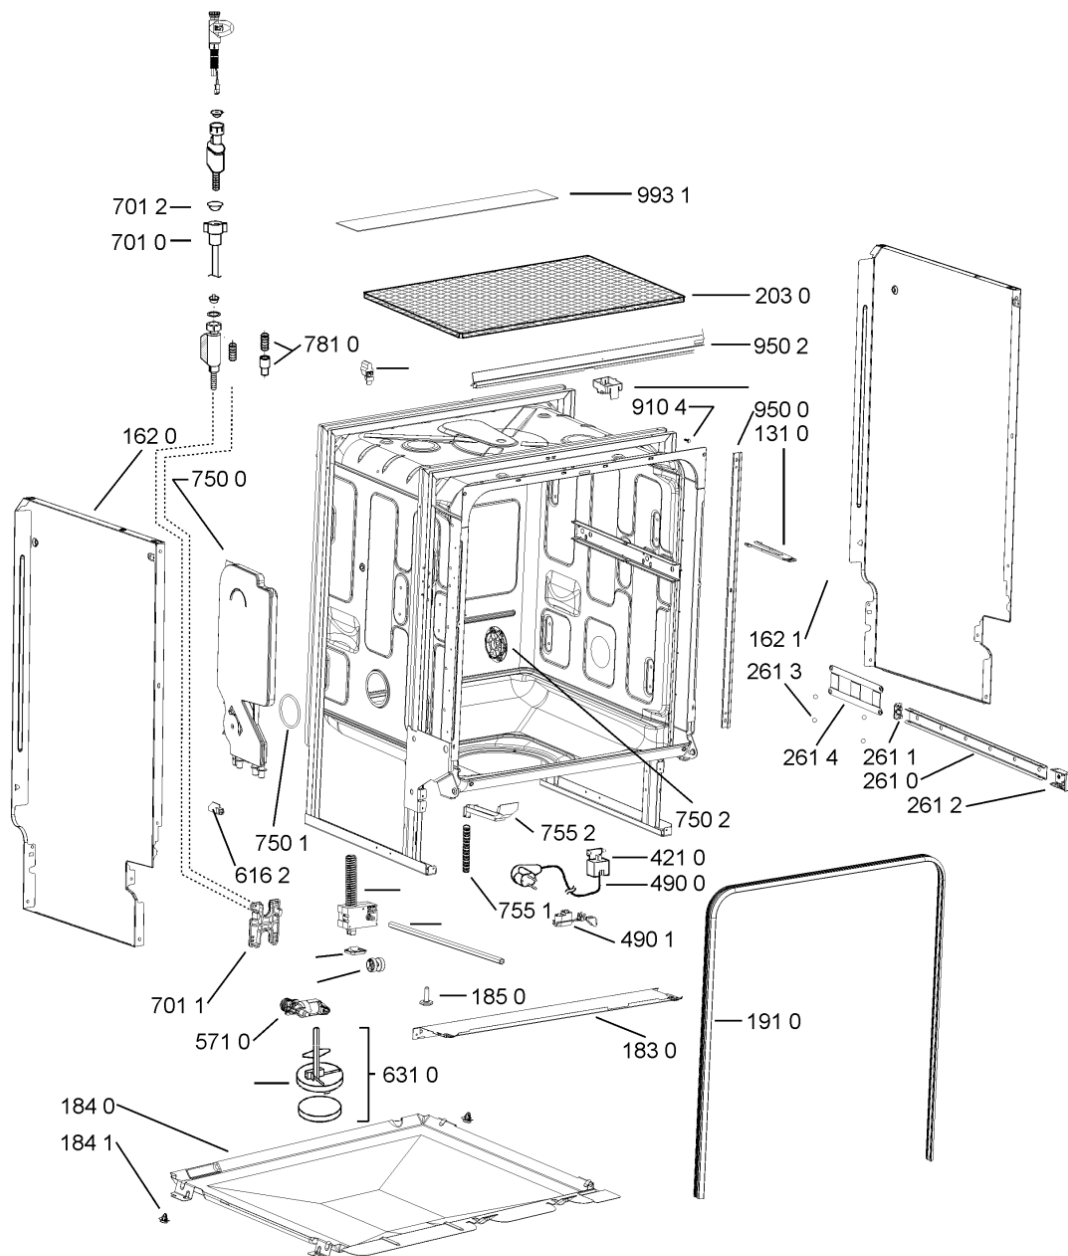

WHR19435

Tavole

400010372974