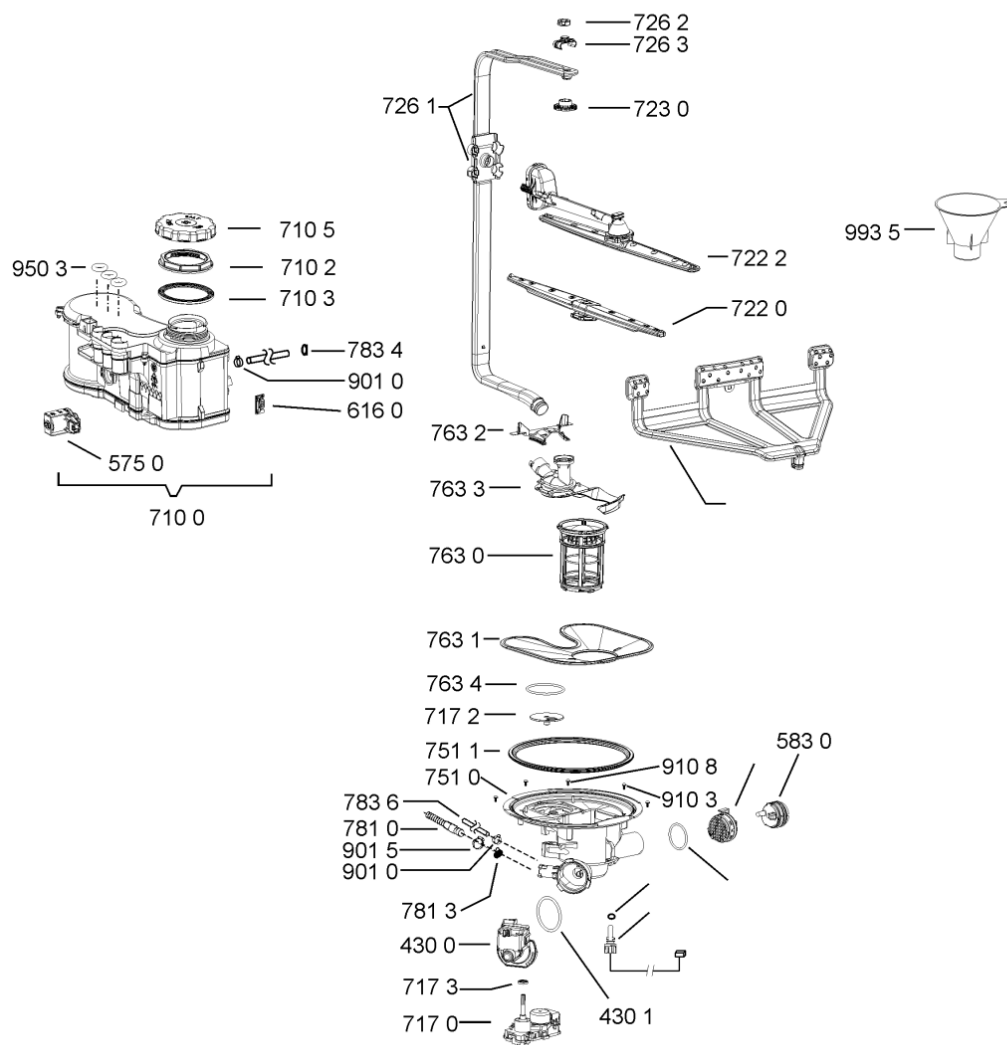

Whirlpool

Hotpoint

Bauknecht

i INDESIT

LA PRESENTE DOCUMENTAZIONE SI RIVOLGE SOLO A TECNICI QUALIFICATI CHE SONO A CONOSCENZA DELLE RISPETTIVE NORME DI SICUREZZA. SOGGETTA A MODIFICHE

WHR08318

Tavole

400010540496

1841	481240118402 (C00317898)		supporto base raccoglig.
1850	481250518418 (C00311544)		piedino regolabile
1880	481231019244 (C00313635)	1 x 481010517344 (C00314205)	cerniera
1883	481249238362 (C00311639)		molla tensione porta
1884	481240118707 (C00311072)		banda scorrimento
1885	481240448746 (C00311044)		blocchetto frizione porta
1886	481240468023 (C00311951)		aggancio molla porta
1910	481246668564 (C00311041)		guarnizione porta
1912	481246668912 (C00313059)		guarnizione porta inferiore (tcp)
2030	481246648051 (C00330893)		isolante vasca
2338	481010466053 (C00324428)	1 x 481010418168 (C00324244)	cappuccio
2410	481010443487 (C00324340)	1 x 481010625404 (C00325731)	cestello superiore obi 2 fix
2413	481252888113 (C00312273)		ruota cestello superiore 4p.
2415	481010441560 (C00320831)	1 x 481010625342 (C00325728)	cestello inferiore ass.obi2,2
2421	481252888112 (C00311316)		ruota cestello inferiore 8p.
2423	481253578098 (C00314334)	1 x 481010600198 (C00314875)	clip
2430	481010483607 (C00324585)	1 x 484000008561 (C00380125)	cestello posate
2436	480140102569 (C00317264)		griglia a balc. cestello posate
2447	481010392213 (C00319805)		sportello tazz. obi