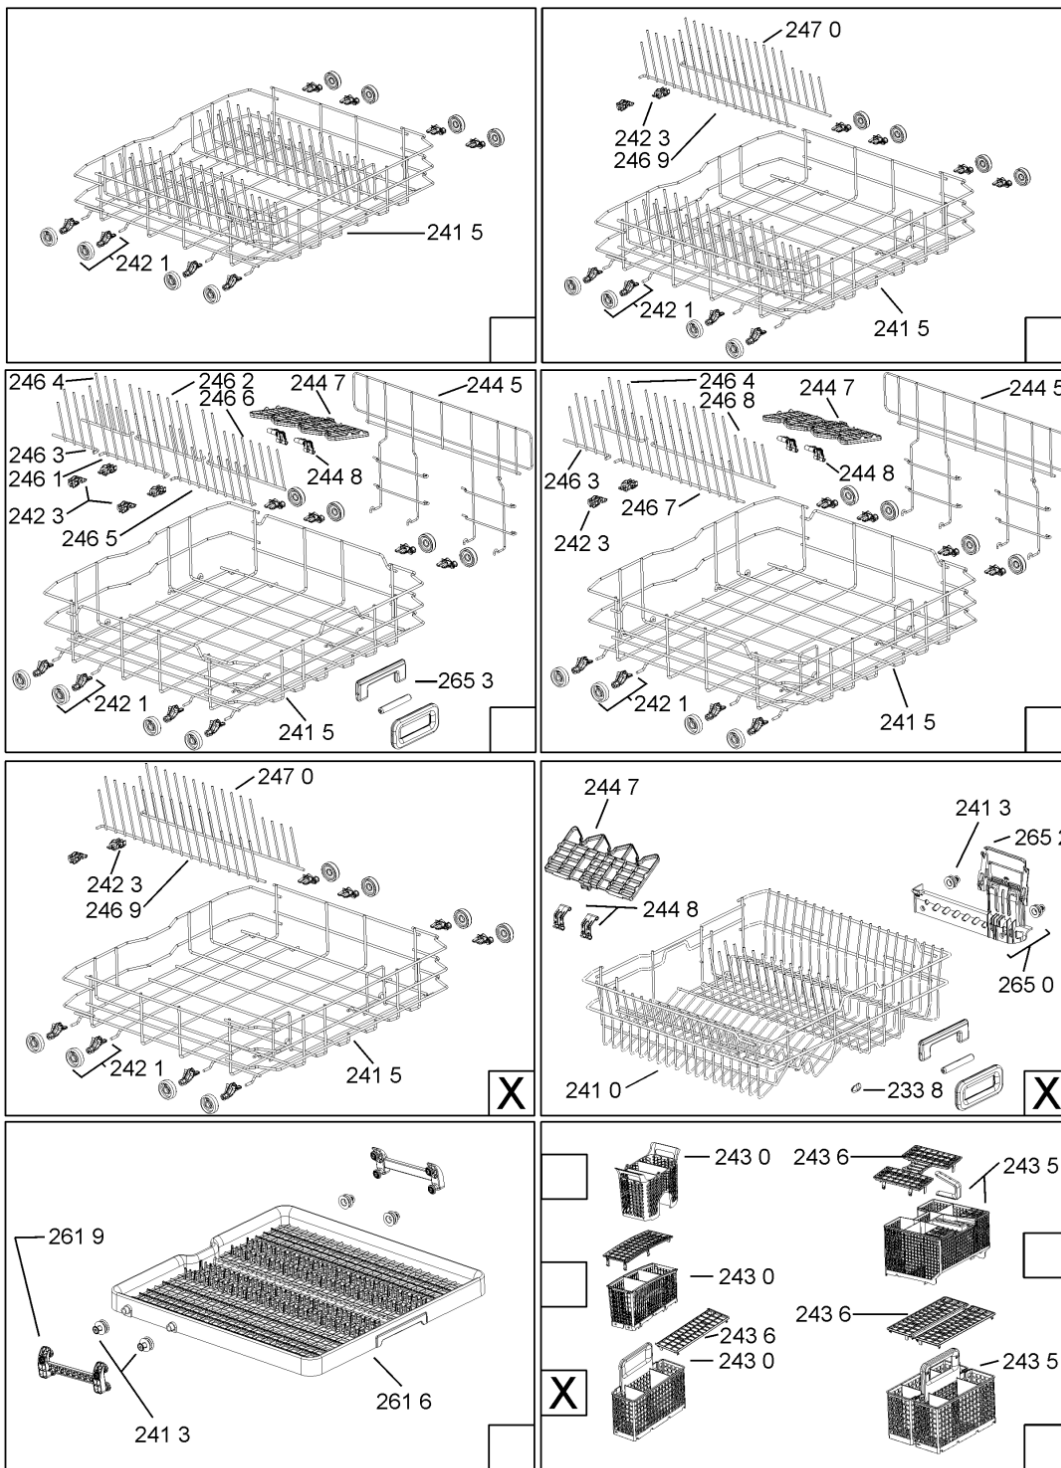

WHR11047

Tavole

400010531801