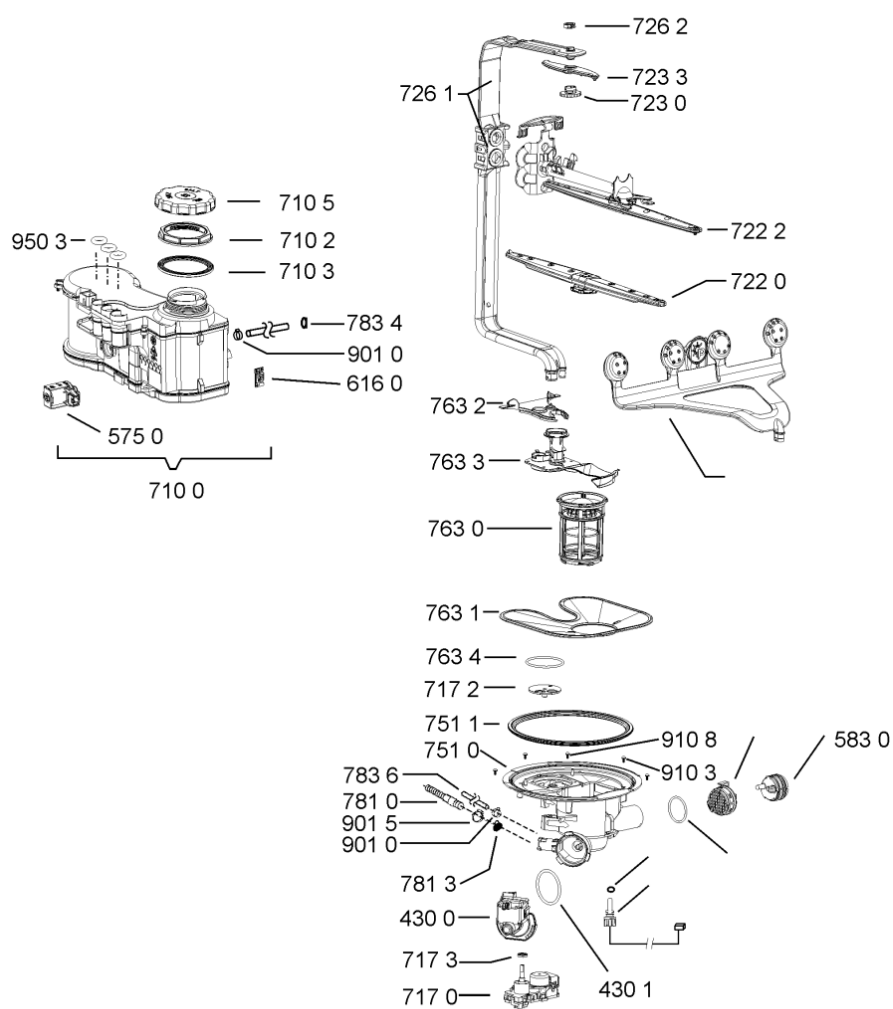

Whirlpool

Hotpoint

**Bauknecht**

**i** INDESIT

WHR10617

Tavole

400010395467

WHR10617

1850	481250518418 (C00311544)		piedino regolabile
1880	481231019244 (C00313635)	1 x 481010517344 (C00314205)	cerniera
1883	481249238362 (C00311639)		molla tensione porta
1884	481240118707 (C00311072)		banda scorrimento
1885	481240448746 (C00311044)		blocchetto frizione porta
1886	481240468023 (C00311951)		aggancio molla porta
1910	481246668564 (C00311041)		guarnizione porta
1912	481246668912 (C00313059)		guarnizione porta inferiore (tcp)
2030	481246648051 (C00330893)		isolante vasca
2338	481246668848 (C00311091)		distanziale vb110809 2p.
2410	481010392214 (C00324096)	1 x 481010441567 (C00313833)	cestello superiore obi
2413	481252888113 (C00312273)		ruota cestello superiore 4p.
2415	481010392229 (C00324108)	1 x 481010625342 (C00325728)	cestello inferiore obi 2
2421	481252888112 (C00311316)		ruota cestello inferiore 8p.
2423	481253578098 (C00314334)	1 x 481010600198 (C00314875)	clip
2430	480140103103 (C00323886)	1 x 484000008561 (C00380125)	portaposate
2436	480140102569 (C00317264)		griglia a balc. cestello posate
2447	481010392013 (C00313625)		clip sportello tazz. obi
2448	481010392213 (C00319805)		sportello tazz. obi