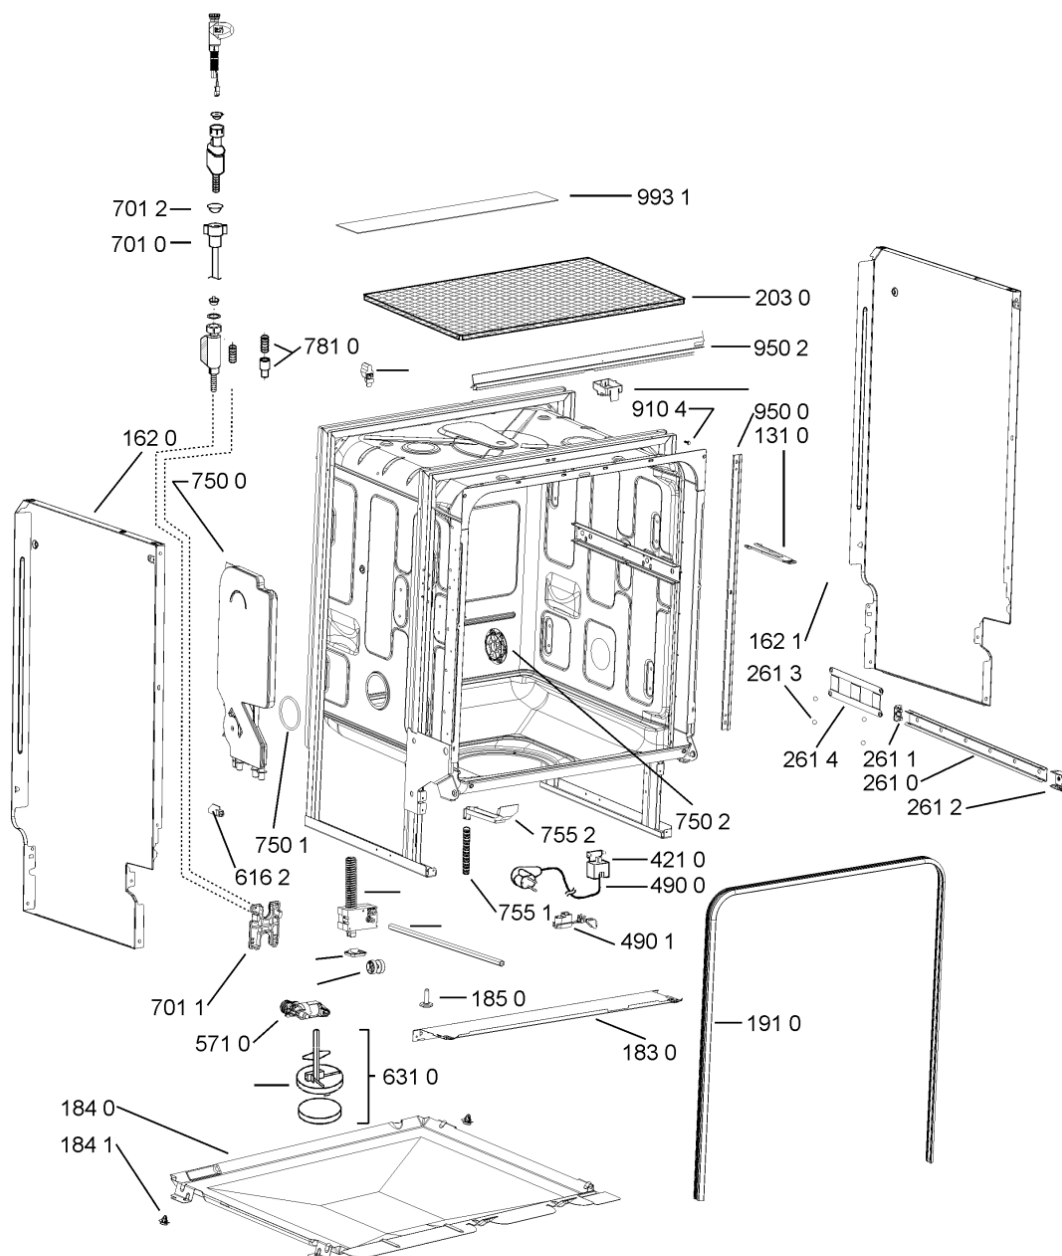

WHR19435

Tavole

400010372974