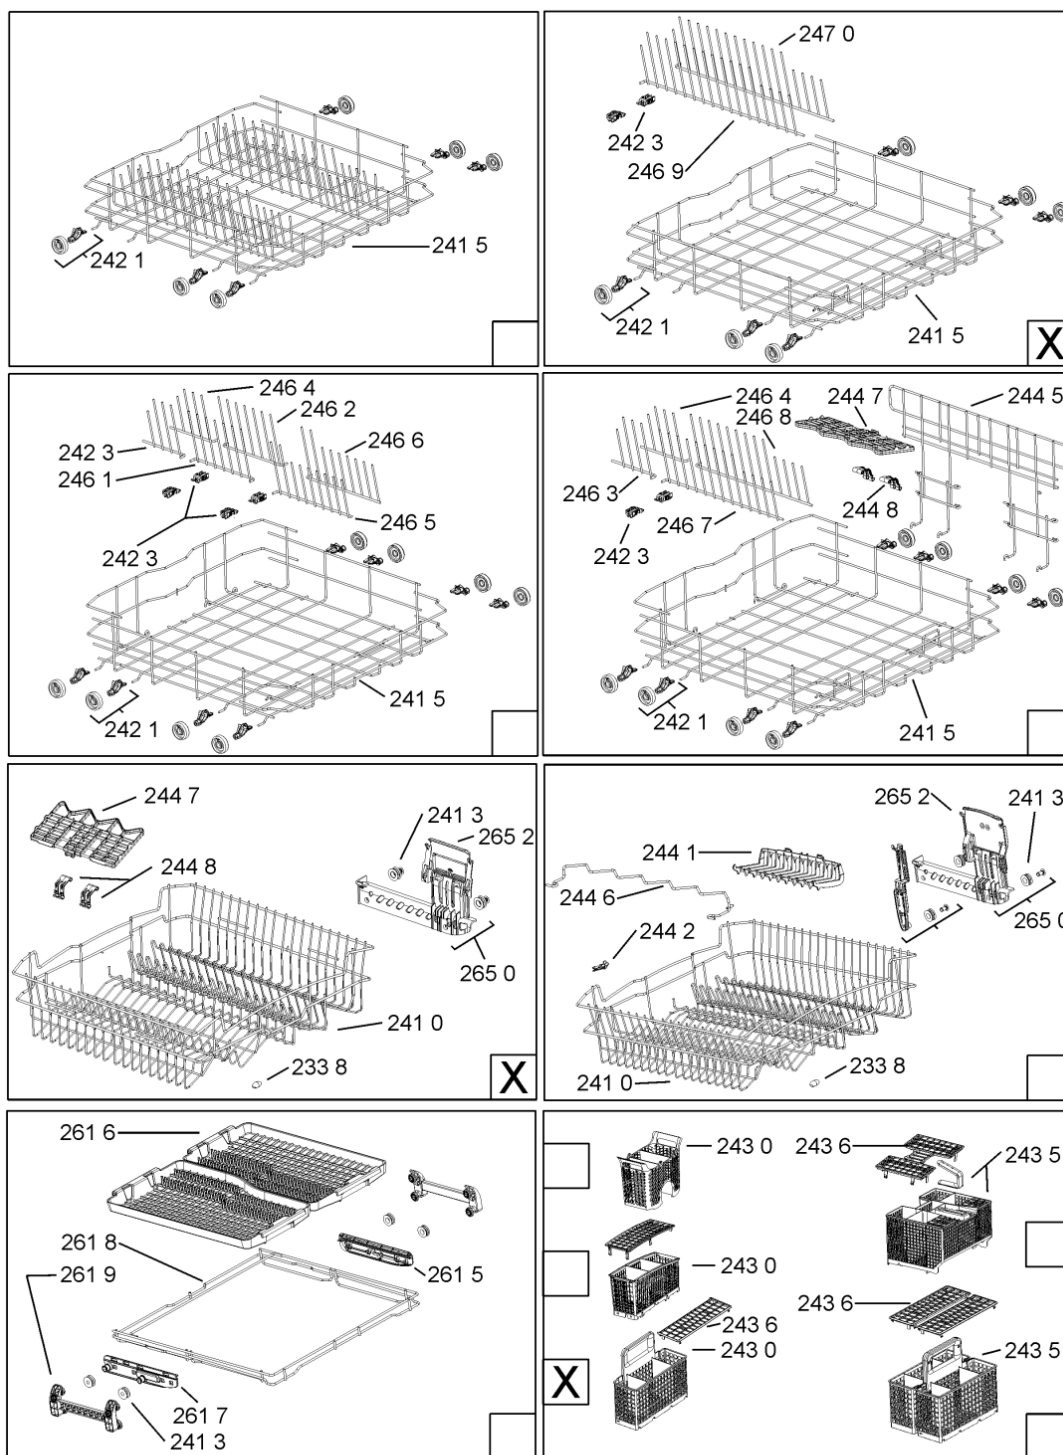

9503	480140102389 (C00313077)	guarniz.anello, t/p softener
9931	481246678388 (C00319875)	foglio protezione vapori
999	C00564319	caratt. tecniche whp
999	C00347411	schema funzionale whp
999	C00347415	testprogram whp
999	C00347406	codici errore whp
999	C00347414	tabella elettronica whp

WHR10618

Tavole

400010417222