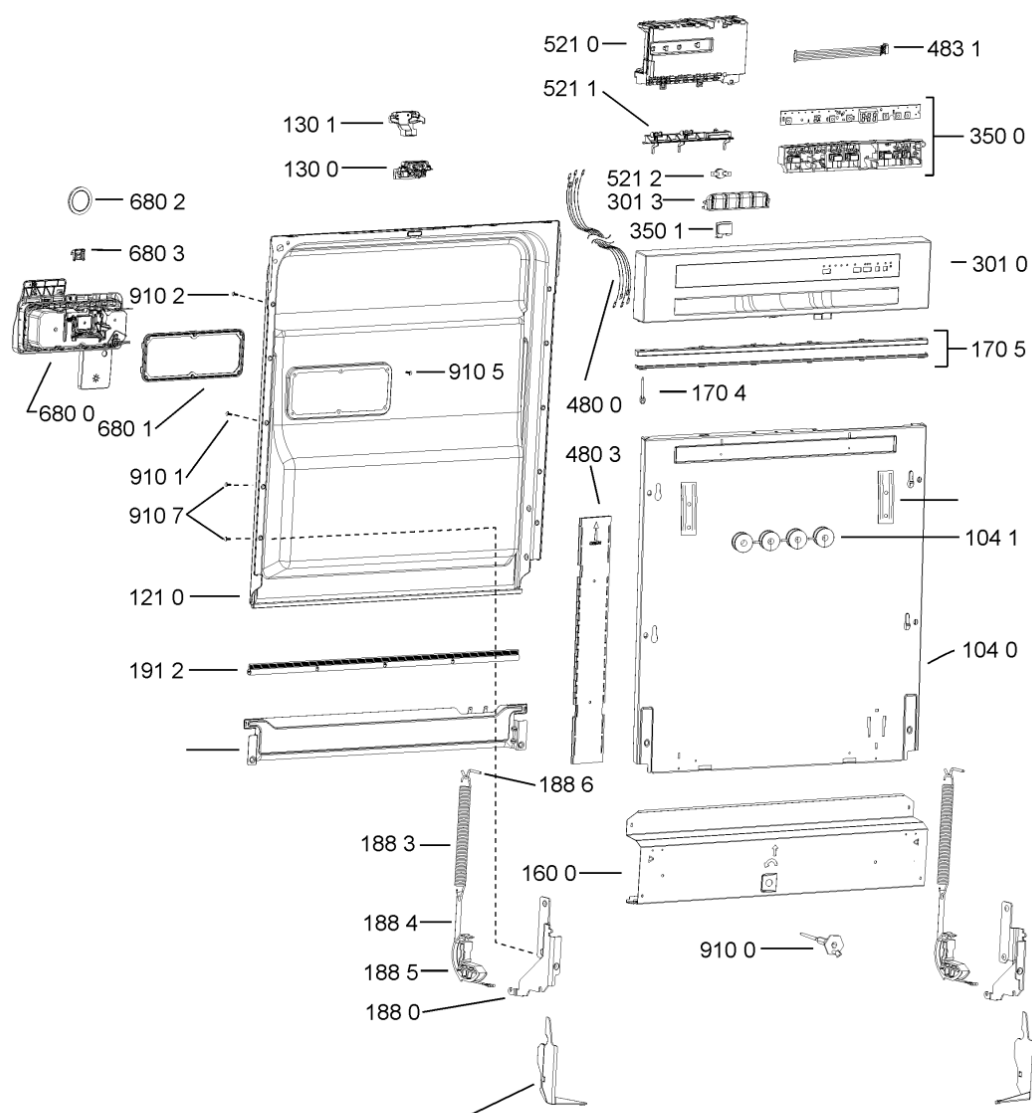

WHR19429

Tavole

400010439471