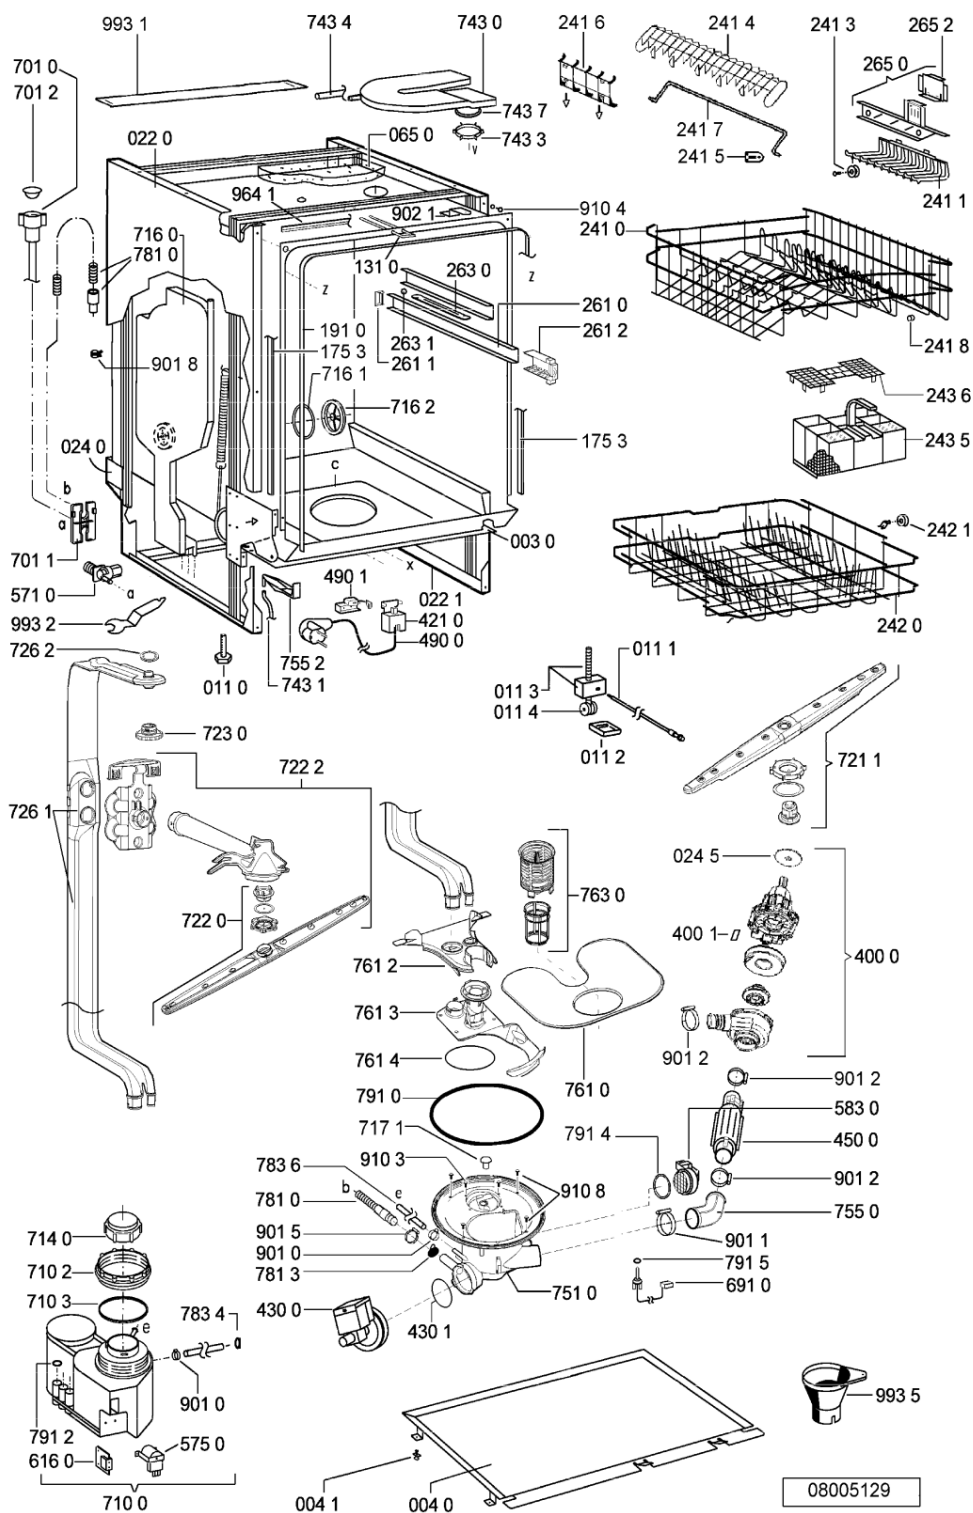

WHR52211

Tavole