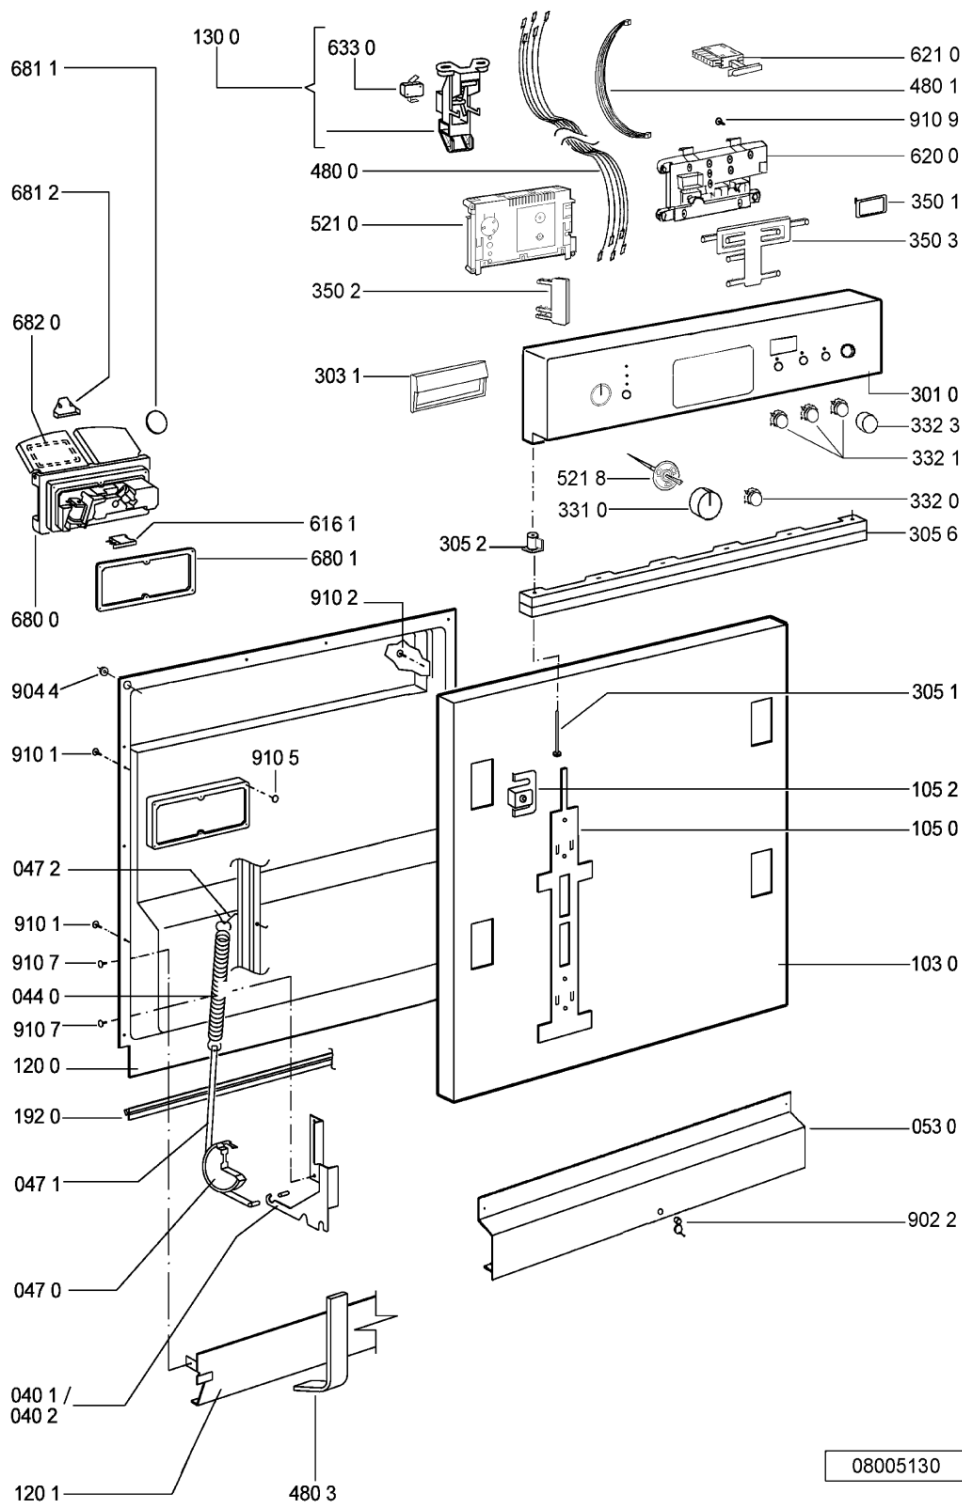

WHR52212

Tavole

08005130

WHR52212

Lista

Ricambi

Rif.	Cod.Ricam	Dal S/N	Al S/N	Sostituto	Descrizione	Notizia	Codice
003 0	481244019594 (C00497944)			1 x 481244011455 (C00328008)	traversa ant vasca		
004 0	481244018952 (C00328100)			1 x 481244011463 (C00317159)	base raccoglig. raccog		
004 1	481240118402 (C00317898)				supporto base raccoglig.		
011 0	481250518369 (C00318437)				piedino regolabile		
011 1	481252898004 (C00318701)				perno regol. ruota post.		
011 2	481252878032 (C00315501)				pattino ruota post.		
011 3	481253598054 (C00311494)			1 x 481010195605 (C00323898)	ingranaggio regol. ruota		
011 4	481252898001 (C00315507)				ruota posteriore		
022 0	481244019398 (C00336326)			1 x 481244011467 (C00316509)	fianco sinistro		
022 1	481244019397 (C00336308)			1 x 481244011466 (C00316507)	side panel rightright		
024 0	481244010417 (C00497878)			1 x 481244011468 (C00403183)	pannello post. schienale		
024 5	481244010944 (C00327974)				ammortizzatore		
040 1	481241718774 (C00312272)				cerniera porta sinistra		
040 2	481241718773 (C00312358)				cerniera porta destra		
044 0	481249238362 (C00311639)				molla tensione porta		
047 0	481240448746 (C00311044)				blocchetto frizione porta		