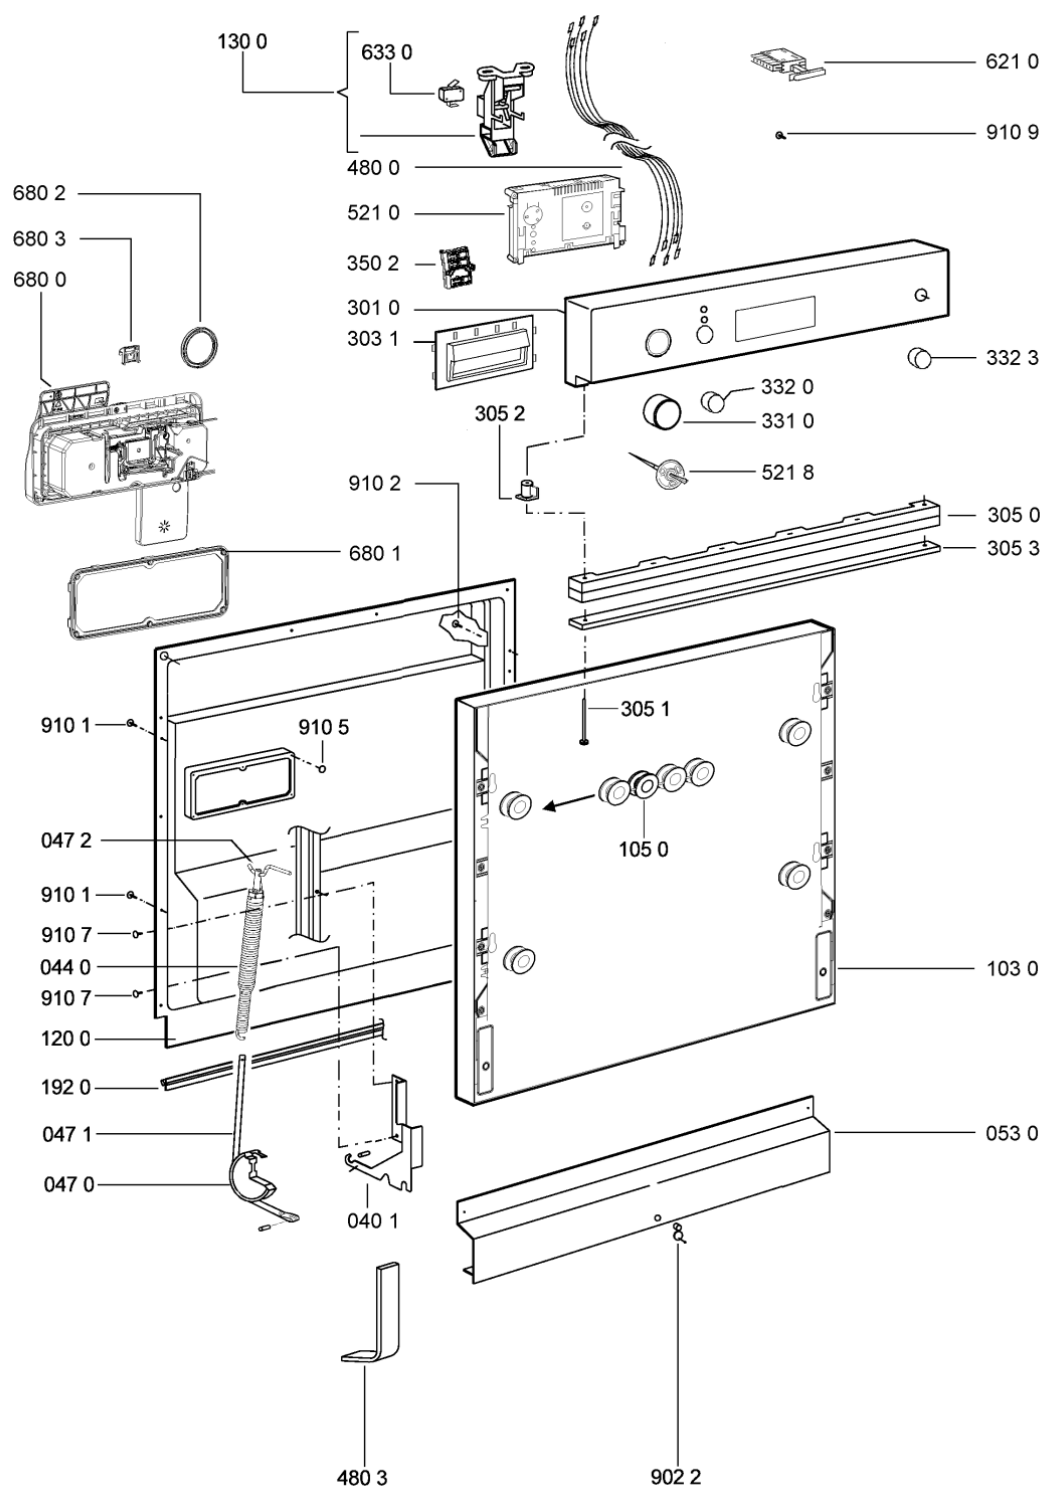

WHR00531

Tavole

08015585