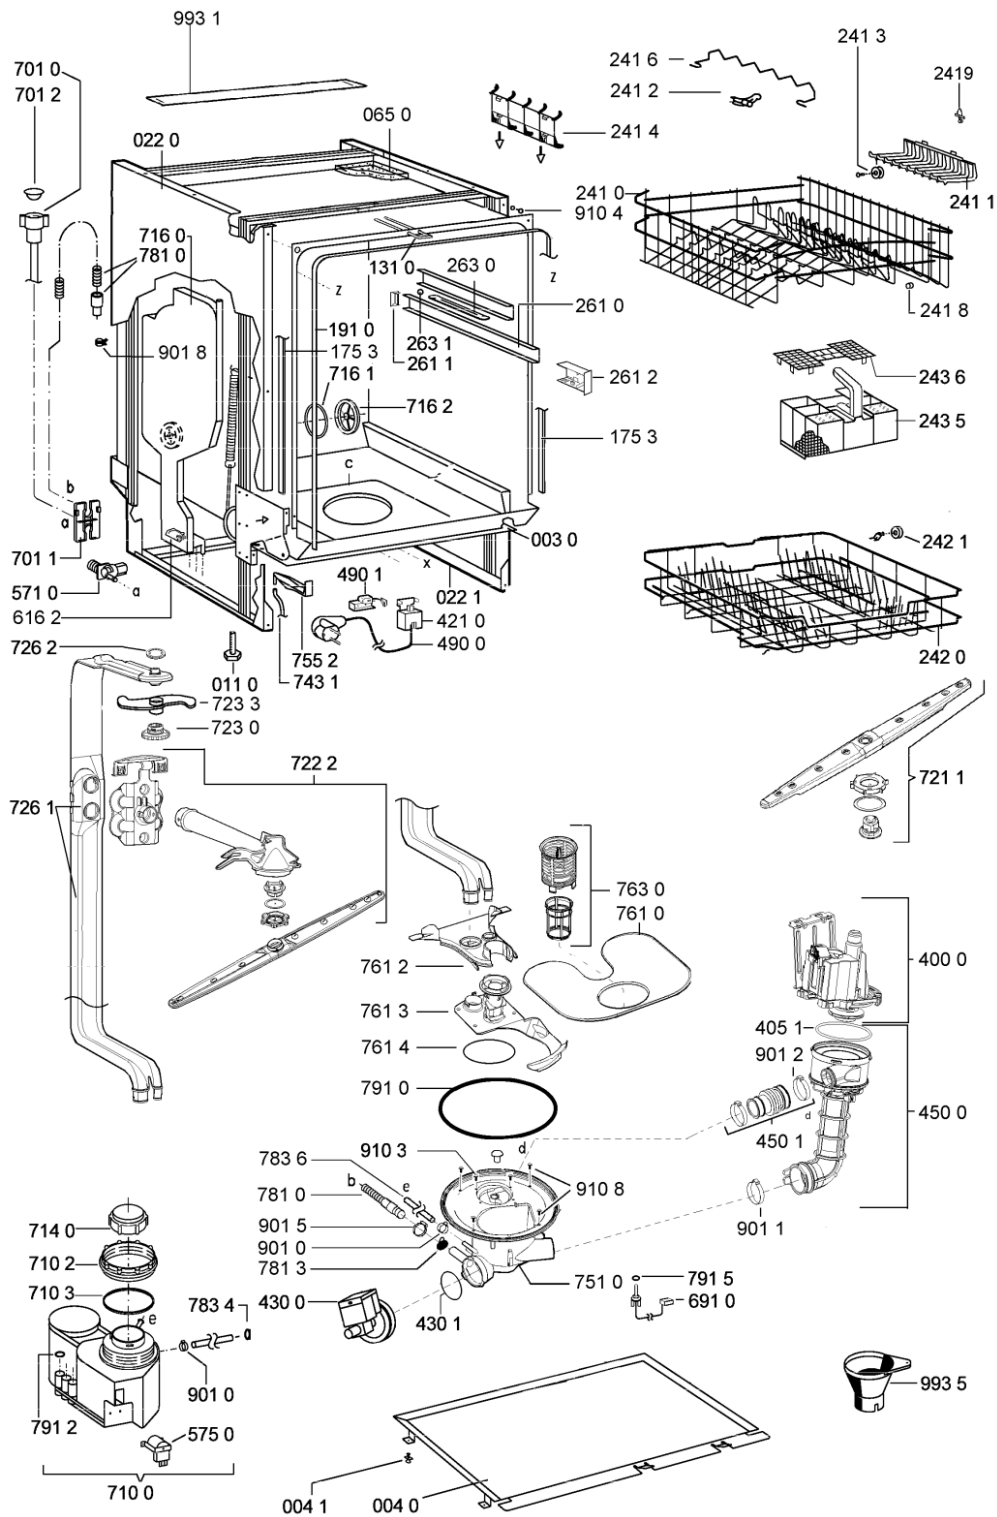

WHR00531

Lista

Ricambi

Rif.	Cod.Ricam	Dal S/N	Al S/N	Sostituto	Descrizione	Notizia	Codice
9011	481240118708 (C00311510)				fascetta 050,0		
9012	481240118705 (C00312178)				fascetta 033,1		
9015	481240148588 (C00311821)				fascetta 028,6		
9018	481240118711 (C00328917)				fascetta tubo 25-29		
9022	481240478241 (C00329172)				inserto zoccolo		
9101	481250218394 (C00311881)				vite controporta 3,5x17-h		
9102	481250218363 (C00316659)				vite 4,0x12-h		
9103	481250218511 (C00332079)			1 x C00210684 (488000210684)	vite		
9104	481250218741 (C00332116)				vite m3,5x8-t15m		
9105	481250218739 (C00318399)				vite 3,5x8 tx15		
9107	481250218397 (C00314887)				vite inox a2 m 5x14 tx20		
9108	481250218389 (C00345781)				vite nera 5x20		
9109	481240118706 (C00314583)				vite 2,5x15-h		
9931	481246678388 (C00319875)				foglio protezione vapori		
9935	480140100569 (C00322615)			1 x 481010604844 (C00324988)	imbuto carico sale		

WHR00532

Tavole

08015606

WHR00532

Lista

Ricambi

Rif.	Cod.Ricam	Dal S/N	Al S/N	Sostituto	Descrizione	Notizia	Codice
0030	481244011455 (C00328008)				traversa ant vasca		
0040	481244011463 (C00317159)				base raccoglig. raccogliocce		
0041	481240118402 (C00317898)				supporto base raccoglig.		
0110	481250518418 (C00311544)				piedino regolabile		
0220	481244011467 (C00316509)				fianco sx		
0221	481244011466 (C00316507)				fianco dx		
0401	481231019244 (C00313635)			1 x 481010517344 (C00314205)	cerniera		
0440	481249238362 (C00311639)				molla tensione porta		
0470	481240448746 (C00311044)				blocchetto frizione porta		
0471	481240118707 (C00311072)				banda scorrimento		
0472	481240468023 (C00311951)				aggancio molla porta		
0530	481244089138 (C00328410)				zoccolo (lamiera)		
0650	481246648051 (C00330893)				isolante vasca		
1030	480140100568 (C00316193)			1 x 481010671571 (C00316120)	porta da incasso		
1050	481240449876 (C00314206)				staffa fiss. pannello		
1054	481231058117 (C00313673)				dima foratura fd n.sh.		