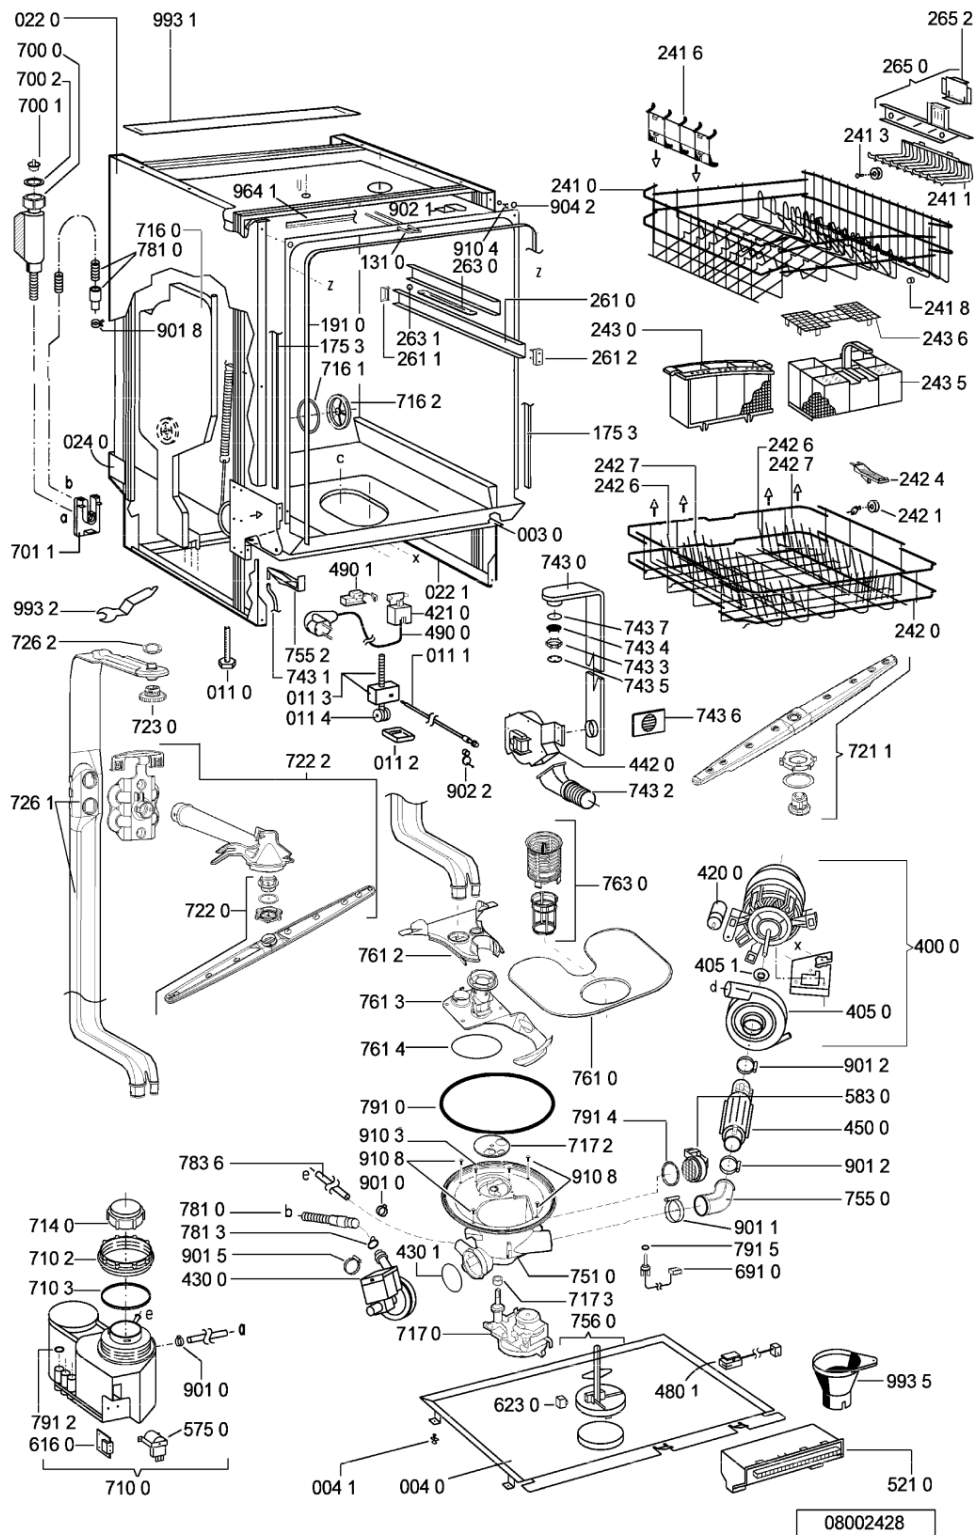

WHR72795

Tavole

WHR72795

Lista

Ricambi

Rif.	Cod.Ricam	Dal S/N	Al S/N	Sostituto	Descrizione	Notizia	Codice
003 0	481244019594 (C00497944)			1 x 481244011455 (C00328008)	traversa ant vasca		
004 0	481244018952 (C00328100)			1 x 481244011463 (C00317159)	base raccoglig. raccog		
004 1	481240118402 (C00317898)				supporto base raccoglig.		
011 0	481250518369 (C00318437)				piedino regolabile		
011 1	481252898004 (C00318701)				perno regol. ruota post.		
011 2	481252878032 (C00315501)				pattino ruota post.		
011 3	481253598054 (C00311494)			1 x 481010195605 (C00323898)	ingranaggio regol. ruota		
011 4	481252898001 (C00315507)				ruota posteriore		
022 0	481244019398 (C00336326)			1 x 481244011467 (C00316509)	fianco sinistro		
022 1	481244019397 (C00336308)			1 x 481244011466 (C00316507)	side panel rightright		
024 0	481244010417 (C00497878)			1 x 481244011468 (C00403183)	pannello post. schienale		
040 1	481241718774 (C00312272)				cerniera porta sinistra		
040 2	481241718773 (C00312358)				cerniera porta destra		
044 0	481249238362 (C00311639)				molla tensione porta		
047 0	481240448746 (C00311044)				blocchetto frizione porta		
047 1	481240118397 (C00311343)			1 x 481240118707 (C00311072)	banda scorrimento		