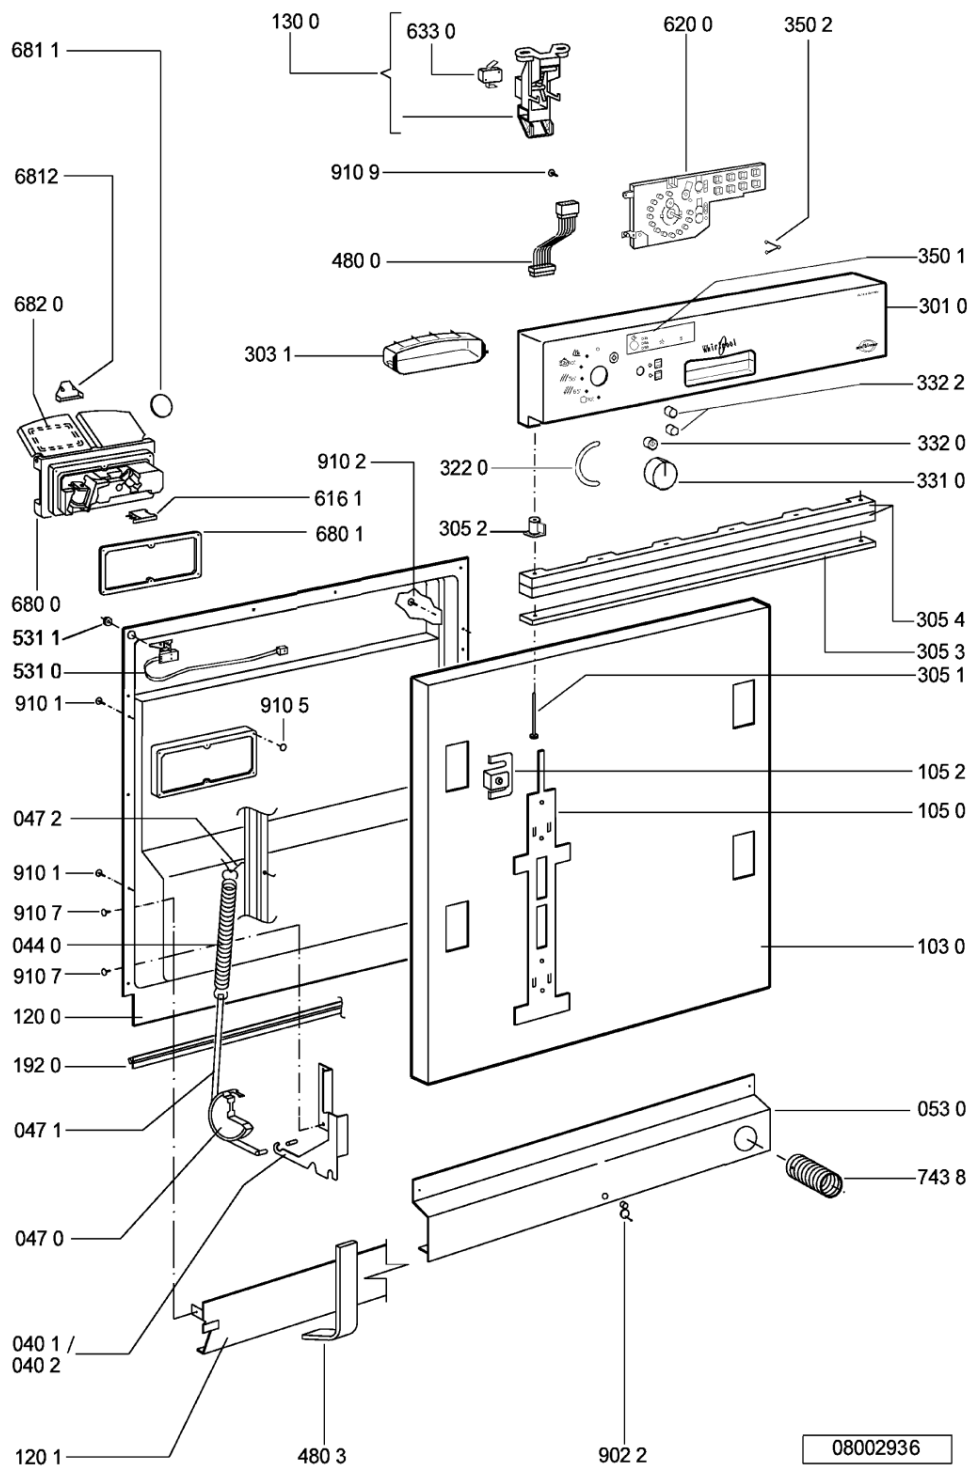

993 5 482253280216  
(C00335151)

1 x  
481010604844  
(C00324988)

imbuto carico sale

994 1 481231058111  
(C00335591)

dima foratura (non in fig.)

WHR72797

Tavole

WHR72797