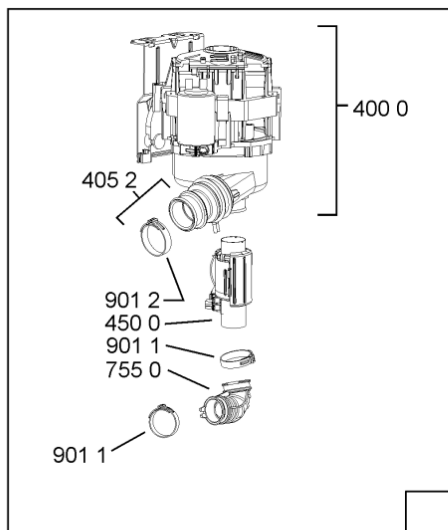

400010371856

WHR10339

Lista

Ricambi

Rif.	Cod.Ricam	Dal S/N	Al S/N	Sostituto	Descrizione	Notizia	Codice
1040	480140103026 (C00323877)			1 x 481010671571 (C00316120)	porta esterna bi		
1041	481240449876 (C00314206)				staffa fiss. pannello		
1042	481240448633 (C00314190)				staffa aggancio pannello		
1210	480140102018 (C00313440)				controporta atlantic		
1300	480140102019 (C00312103)			1 x 481010792430 (C00376319)	ganc.port.movib atlantic		
1310	480140102029 (C00311332)			1 x 481010796804 (C00378791)	aggancio, bloccare		
1600	481244089138 (C00328410)				zoccolo (lamiera)		
1620	481244011467 (C00316509)				fianco sx		
1621	481244011466 (C00316507)				fianco dx		
1830	481244011455 (C00328008)				traversa ant vasca		
1840	481244011463 (C00317159)				base raccoglig. raccogligocce		
1841	481240118402 (C00317898)				supporto base raccoglig.		
1850	481250518418 (C00311544)				piedino regolabile		
1880	481231019244 (C00313635)			1 x 481010517344 (C00314205)	cerniera		
1883	481249238362 (C00311639)				molla tensione porta		
1884	481240118707 (C00311072)				banda scorrimento		