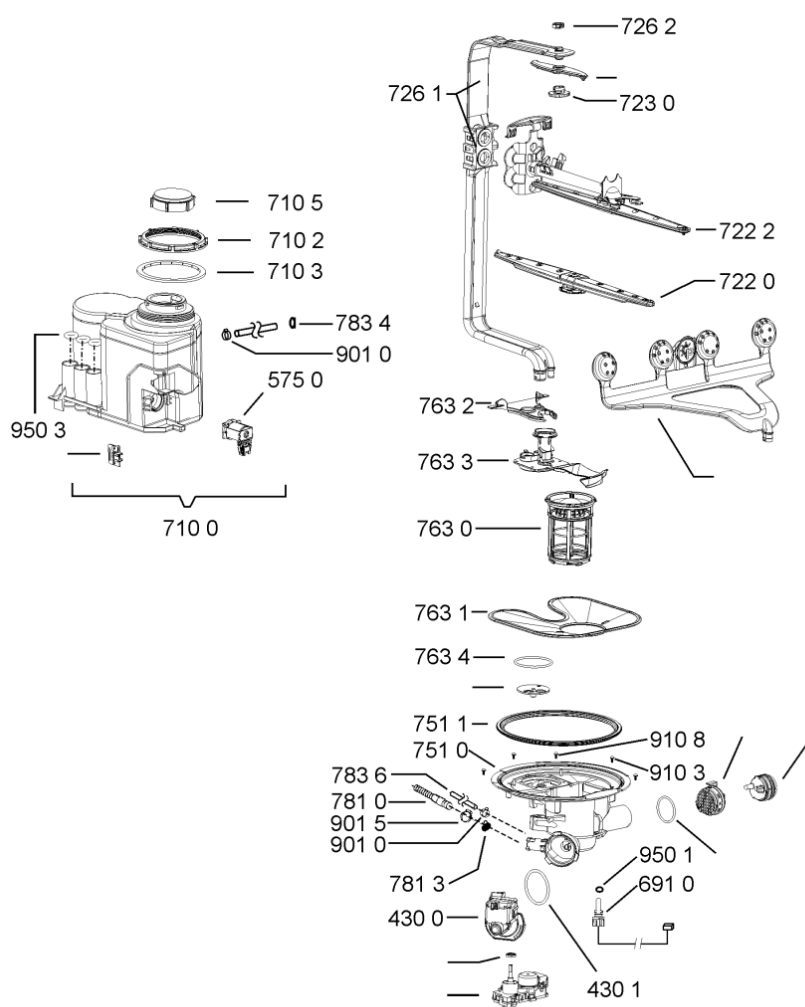

WHR10984

Tavole

400010395437