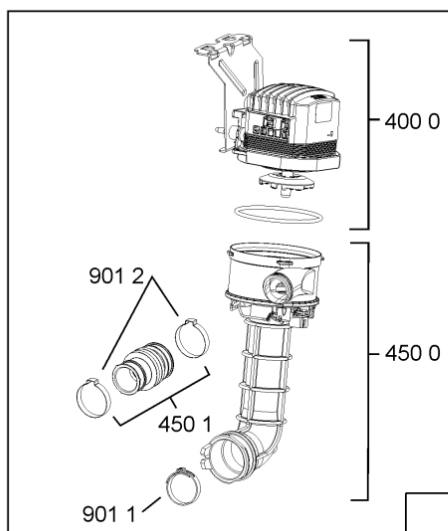

400010371856

WHR10339

Lista

Ricambi

Rif.	Cod.Ricam	Dal S/N	Al S/N	Sostituto	Descrizione	Notizia	Codice
1040	480140103026 (C00323877)			1 x 481010671571 (C00316120)	porta esterna bi		
1041	481240449876 (C00314206)				staffa fiss. pannello		
1042	481240448633 (C00314190)				staffa aggancio pannello		
1210	480140102018 (C00313440)				controporta atlantic		
1300	480140102019 (C00312103)			1 x 481010792430 (C00376319)	ganc.port.movib atlantic		
1310	480140102029 (C00311332)			1 x 481010796804 (C00378791)	aggancio, bloccare		
1600	481244089138 (C00328410)				zoccolo (lamiera)		
1620	481244011467 (C00316509)				fianco sx		
1621	481244011466 (C00316507)				fianco dx		
1830	481244011455 (C00328008)				traversa ant vasca		
1840	481244011463 (C00317159)				base raccoglig. raccogligocce		
1841	481240118402 (C00317898)				supporto base raccoglig.		
1850	481250518418 (C00311544)				piedino regolabile		
1880	481231019244 (C00313635)			1 x 481010517344 (C00314205)	cerniera		
1883	481249238362 (C00311639)				molla tensione porta		
1884	481240118707 (C00311072)				banda scorrimento		