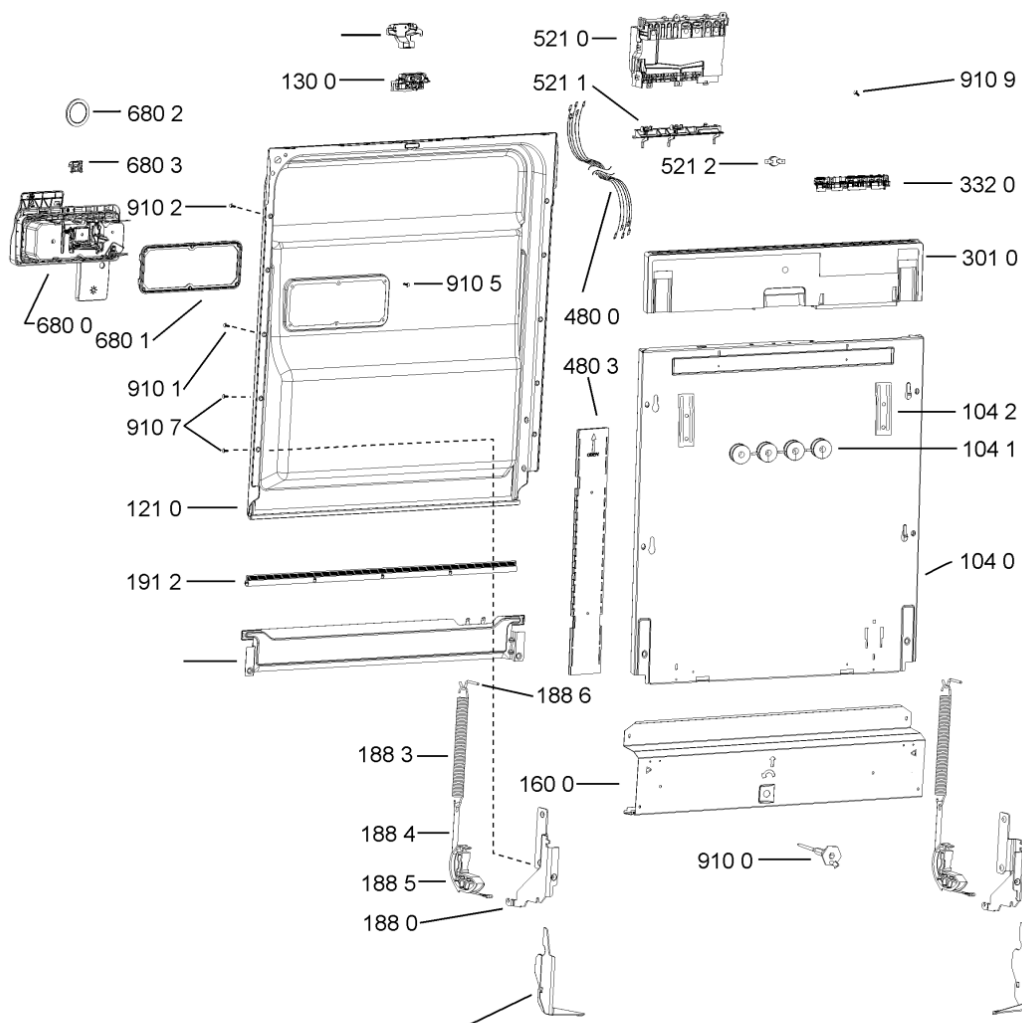

WHR10699

Tavole

400010372732