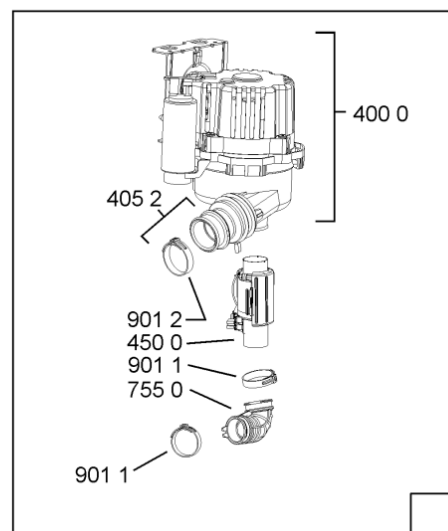

400010371856

WHR10339

Lista

Ricambi

Rif.	Cod.Ricam	Dal S/N	Al S/N	Sostituto	Descrizione	Notizia	Codice
1040	480140103026 (C00323877)			1 x 481010671571 (C00316120)	porta esterna bi		
1041	481240449876 (C00314206)				staffa fiss. pannello		
1042	481240448633 (C00314190)				staffa aggancio pannello		
1210	480140102018 (C00313440)				controporta atlantic		
1300	480140102019 (C00312103)			1 x 481010792430 (C00376319)	ganc.port.movib atlantic		
1310	480140102029 (C00311332)			1 x 481010796804 (C00378791)	aggancio, bloccare		
1600	481244089138 (C00328410)				zoccolo (lamiera)		
1620	481244011467 (C00316509)				fianco sx		
1621	481244011466 (C00316507)				fianco dx		
1830	481244011455 (C00328008)				traversa ant vasca		
1840	481244011463 (C00317159)				base raccoglig. raccogligocce		
1841	481240118402 (C00317898)				supporto base raccoglig.		
1850	481250518418 (C00311544)				piedino regolabile		
1880	481231019244 (C00313635)			1 x 481010517344 (C00314205)	cerniera		
1883	481249238362 (C00311639)				molla tensione porta		
1884	481240118707 (C00311072)				banda scorrimento		