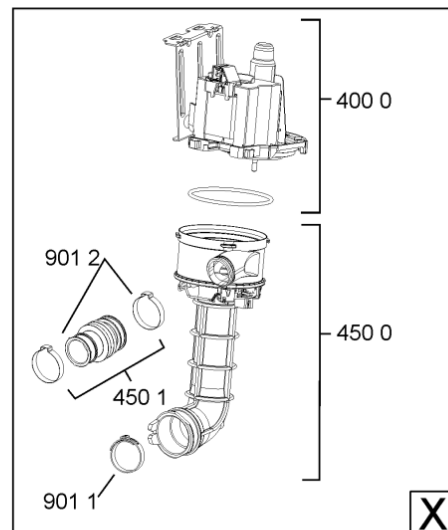

400010371856

WHR10339

Lista

Ricambi

Rif.	Cod.Ricam	Dal S/N	Al S/N	Sostituto	Descrizione	Notizia	Codice
1040	480140103026 (C00323877)			1 x 481010671571 (C00316120)	porta esterna bi		
1041	481240449876 (C00314206)				staffa fiss. pannello		
1042	481240448633 (C00314190)				staffa aggancio pannello		
1210	480140102018 (C00313440)				controporta atlantic		
1300	480140102019 (C00312103)			1 x 481010792430 (C00376319)	ganc.port.movib atlantic		
1310	480140102029 (C00311332)			1 x 481010796804 (C00378791)	aggancio, bloccare		
1600	481244089138 (C00328410)				zoccolo (lamiera)		
1620	481244011467 (C00316509)				fianco sx		
1621	481244011466 (C00316507)				fianco dx		
1830	481244011455 (C00328008)				traversa ant vasca		
1840	481244011463 (C00317159)				base raccoglig. raccogligocce		
1841	481240118402 (C00317898)				supporto base raccoglig.		
1850	481250518418 (C00311544)				piedino regolabile		
1880	481231019244 (C00313635)			1 x 481010517344 (C00314205)	cerniera		
1883	481249238362 (C00311639)				molla tensione porta		
1884	481240118707 (C00311072)				banda scorrimento		