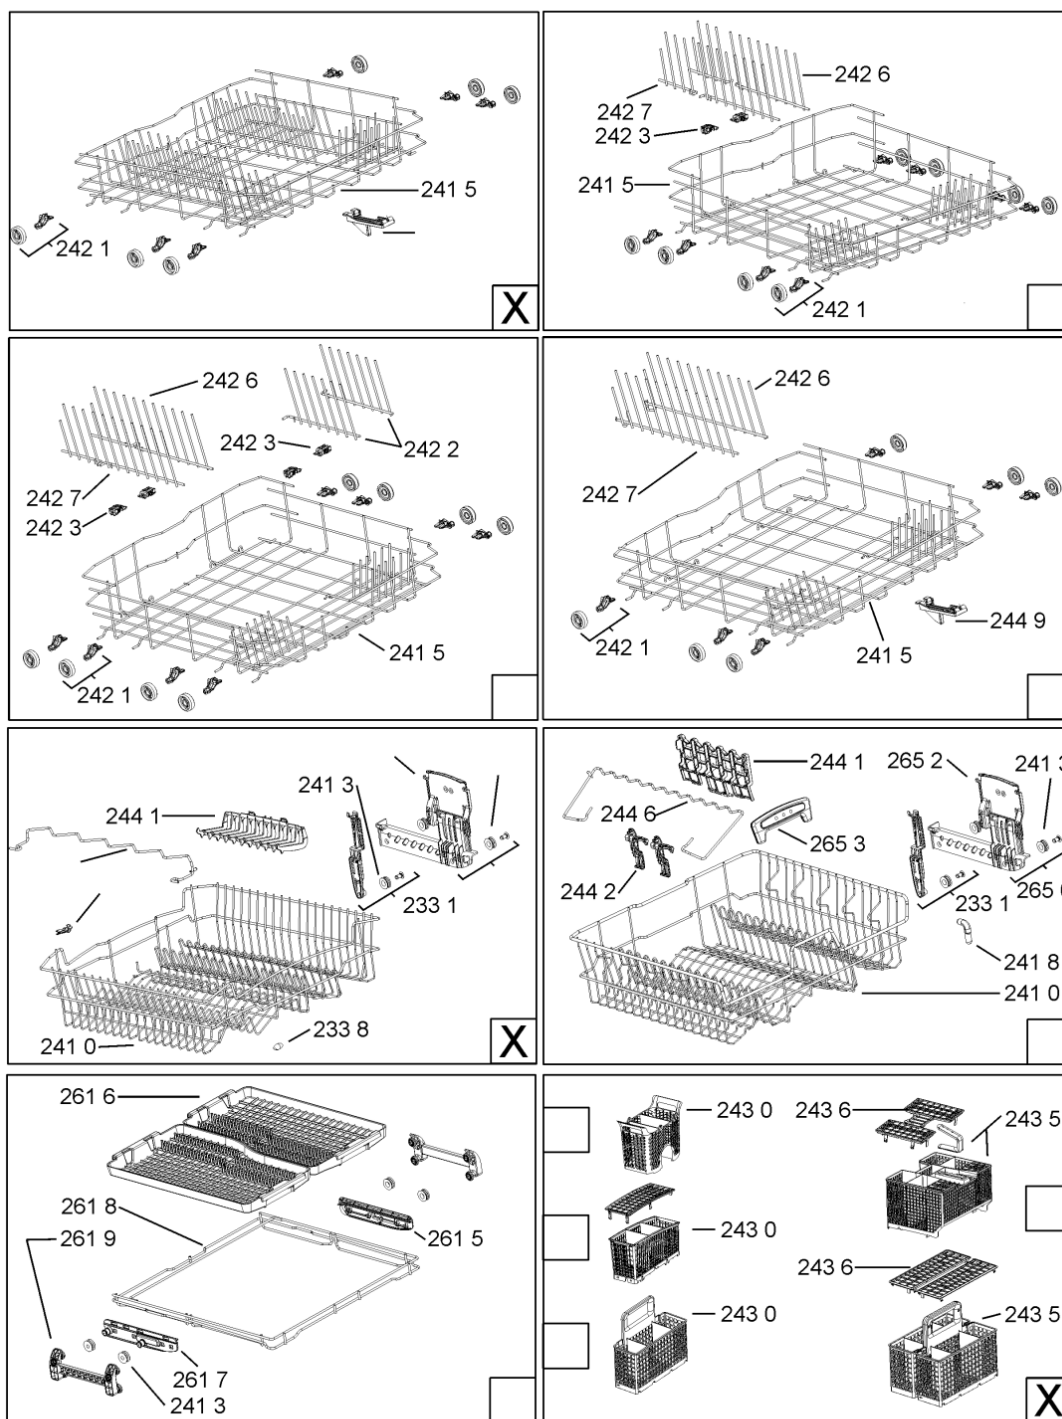

WHR10340

Tavole

400010372710

WHR10340

Lista

Ricambi

Rif.	Cod.Ricam	Dal S/N	Al S/N	Sostituto	Descrizione	Notizia	Codice
1040	480140103026 (C00323877)			1 x 481010671571 (C00316120)	porta esterna bi		
1041	481240449876 (C00314206)				staffa fiss. pannello		
1042	481240448633 (C00314190)				staffa aggancio pannello		
1210	480140102018 (C00313440)				controporta atlantic		
1300	480140102019 (C00312103)			1 x 481010792430 (C00376319)	ganc.port.movib atlantic		
1310	480140102029 (C00311332)			1 x 481010796804 (C00378791)	aggancio, bloccare		
1600	481244089138 (C00328410)				zoccolo (lamiera)		
1620	481244011467 (C00316509)				fianco sx		
1621	481244011466 (C00316507)				fianco dx		
1830	481244011455 (C00328008)				traversa ant vasca		
1840	481244011463 (C00317159)				base raccoglig. raccogligocce		
1841	481240118402 (C00317898)				supporto base raccoglig.		
1850	481250518418 (C00311544)				piedino regolabile		
1880	481231019244 (C00313635)			1 x 481010517344 (C00314205)	cerniera		
1883	481249238362 (C00311639)				molla tensione porta		
1884	481240118707 (C00311072)				banda scorrimento		