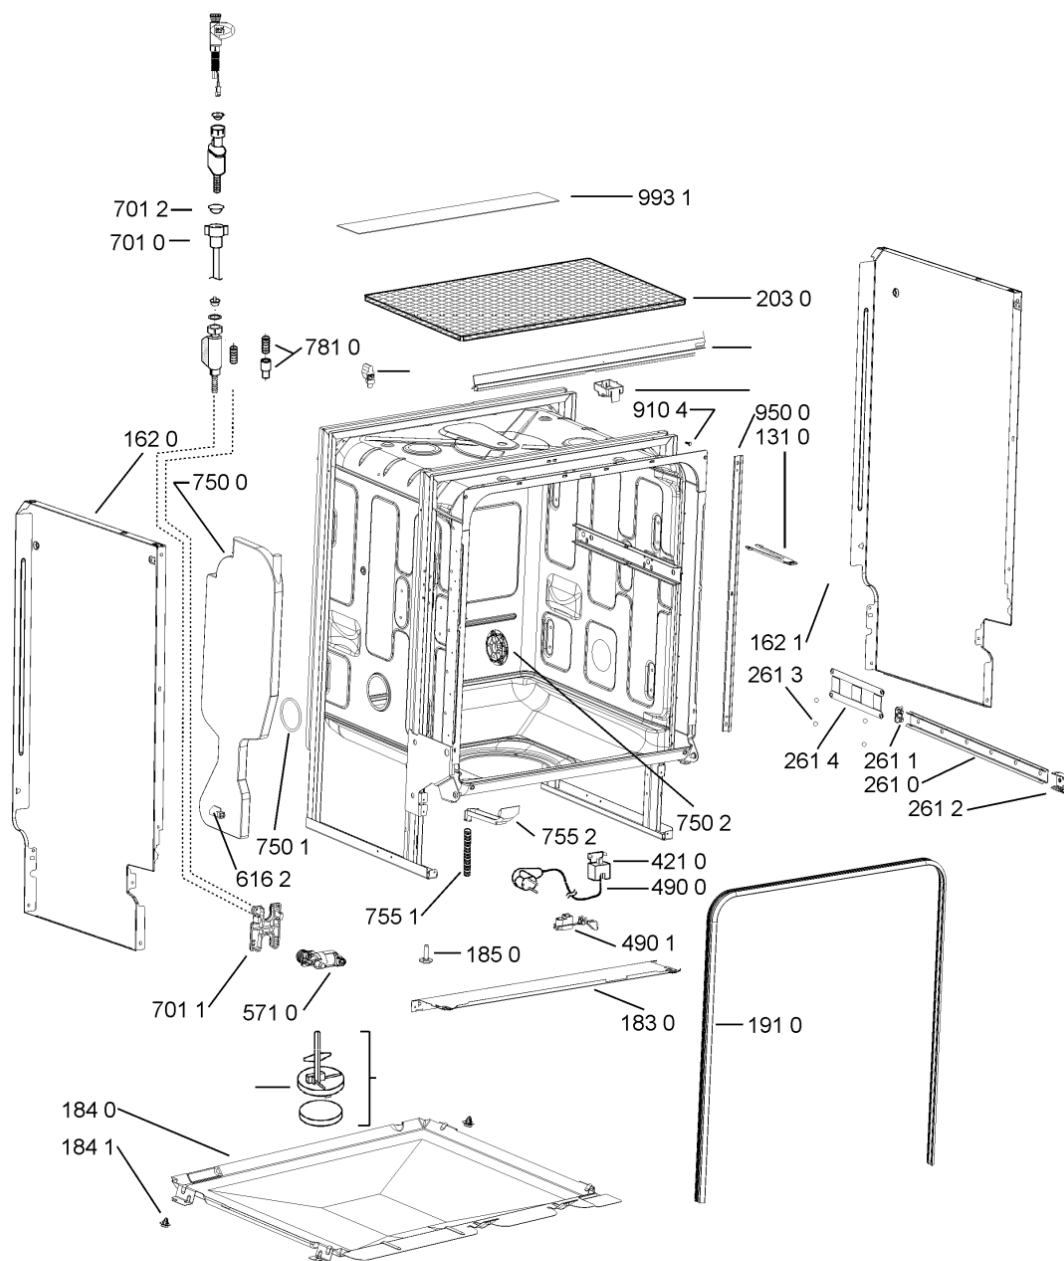

WHR10983

Tavole

400010372943