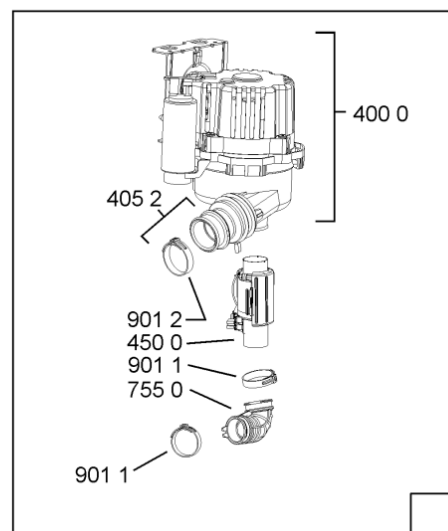

400010371856

WHR10339

Lista

Ricambi

Rif.	Cod.Ricam	Dal S/N	Al S/N	Sostituto	Descrizione	Notizia	Codice
1040	480140103026 (C00323877)			1 x 481010671571 (C00316120)	porta esterna bi		
1041	481240449876 (C00314206)				staffa fiss. pannello		
1210	480140102018 (C00313440)				controporta atlantic		
1300	480140102019 (C00312103)			1 x 481010792430 (C00376319)	ganc.port.movib atlantic		
1301	480140102608 (C00323860)				protezione		
1310	480140102029 (C00311332)			1 x 481010796804 (C00378791)	aggancio, bloccare		
1600	481244089138 (C00328410)				zoccolo (lamiera)		
1620	481244011467 (C00316509)				fianco sx		
1621	481244011466 (C00316507)				fianco dx		
1704	481950218241 (C00333202)				vite in plastica		
1705	481244010739 (C00327948)				listello regol. sil-met		
1706	481244019367 (C00497926)				listello regol.10mm nero		
1708	481244019477 (C00497933)				listello regol.5mm nero		
1830	481244011455 (C00328008)				traversa ant vasca		
1840	481244011463 (C00317159)				base raccogli. raccogliocce		
1841	481240118402 (C00317898)				supporto base raccogli.		