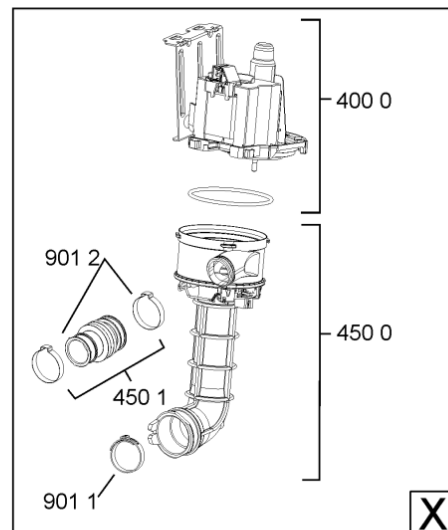

WHR10339

Tavole

400010371856