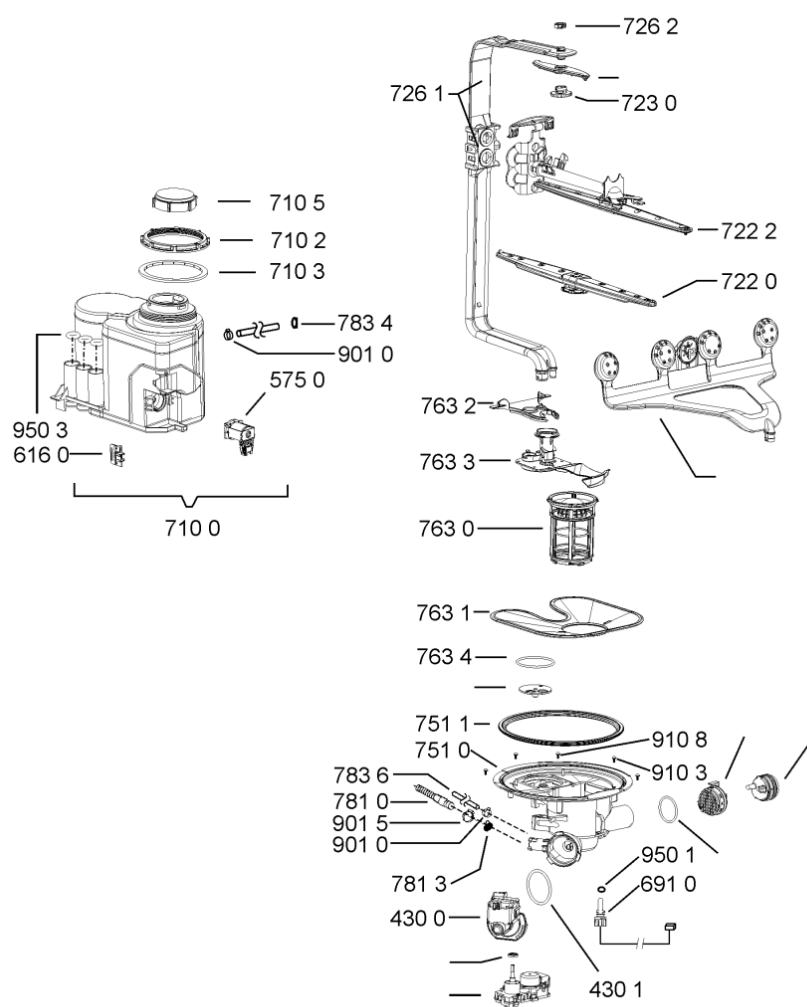

WHR10702

Tavole

400010395459