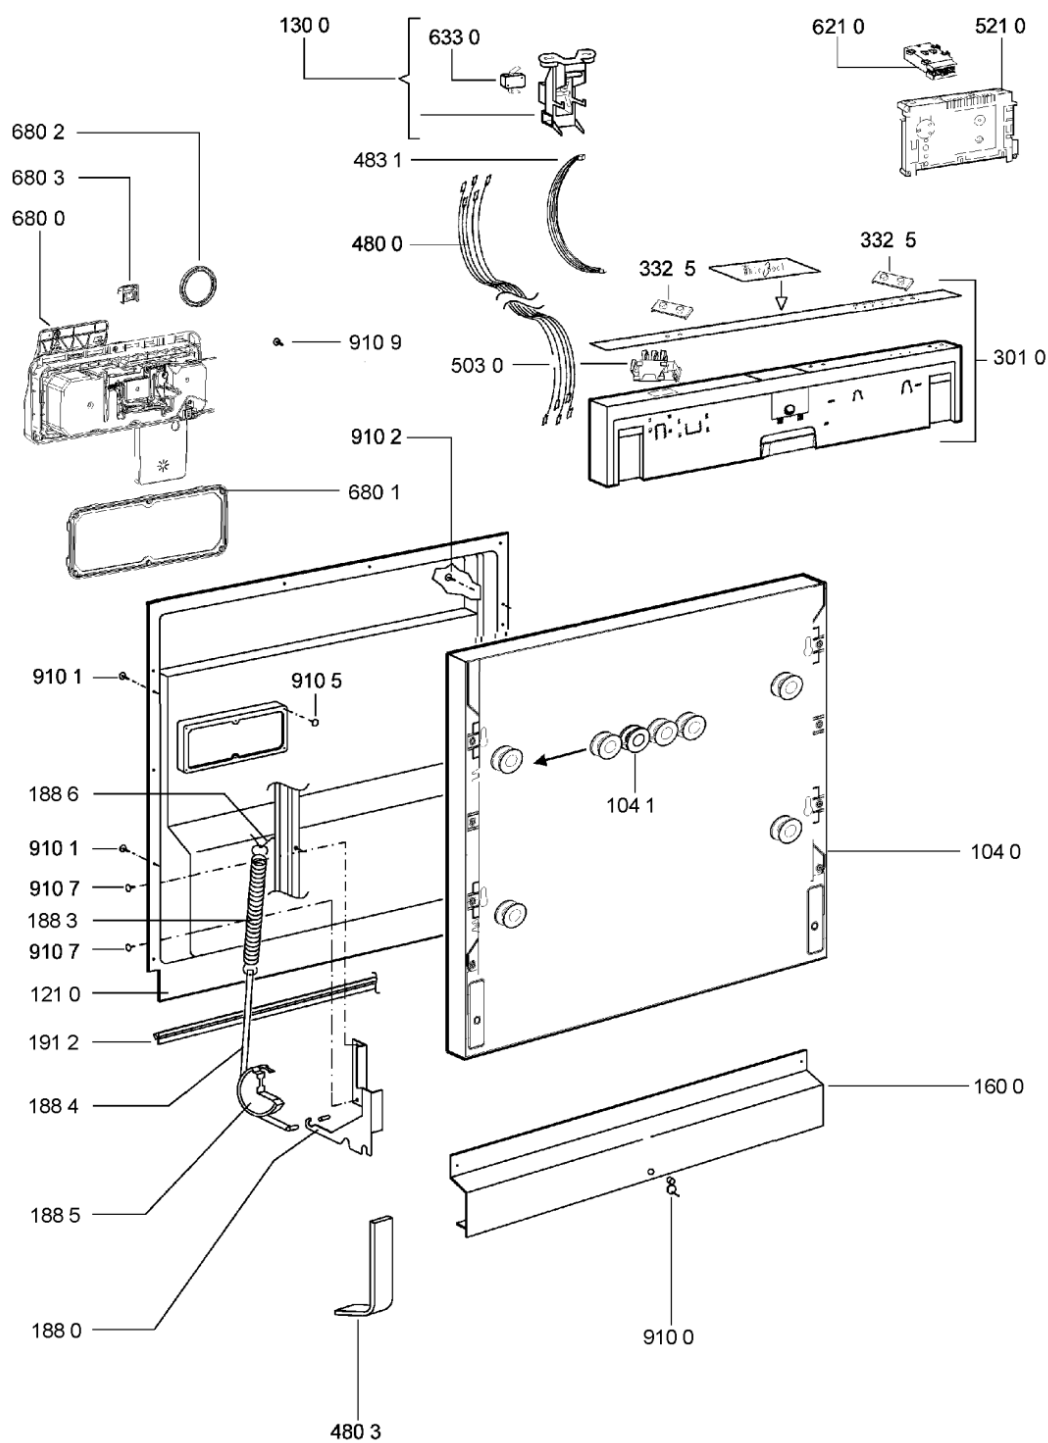

WHR19425

Tavole

08016048