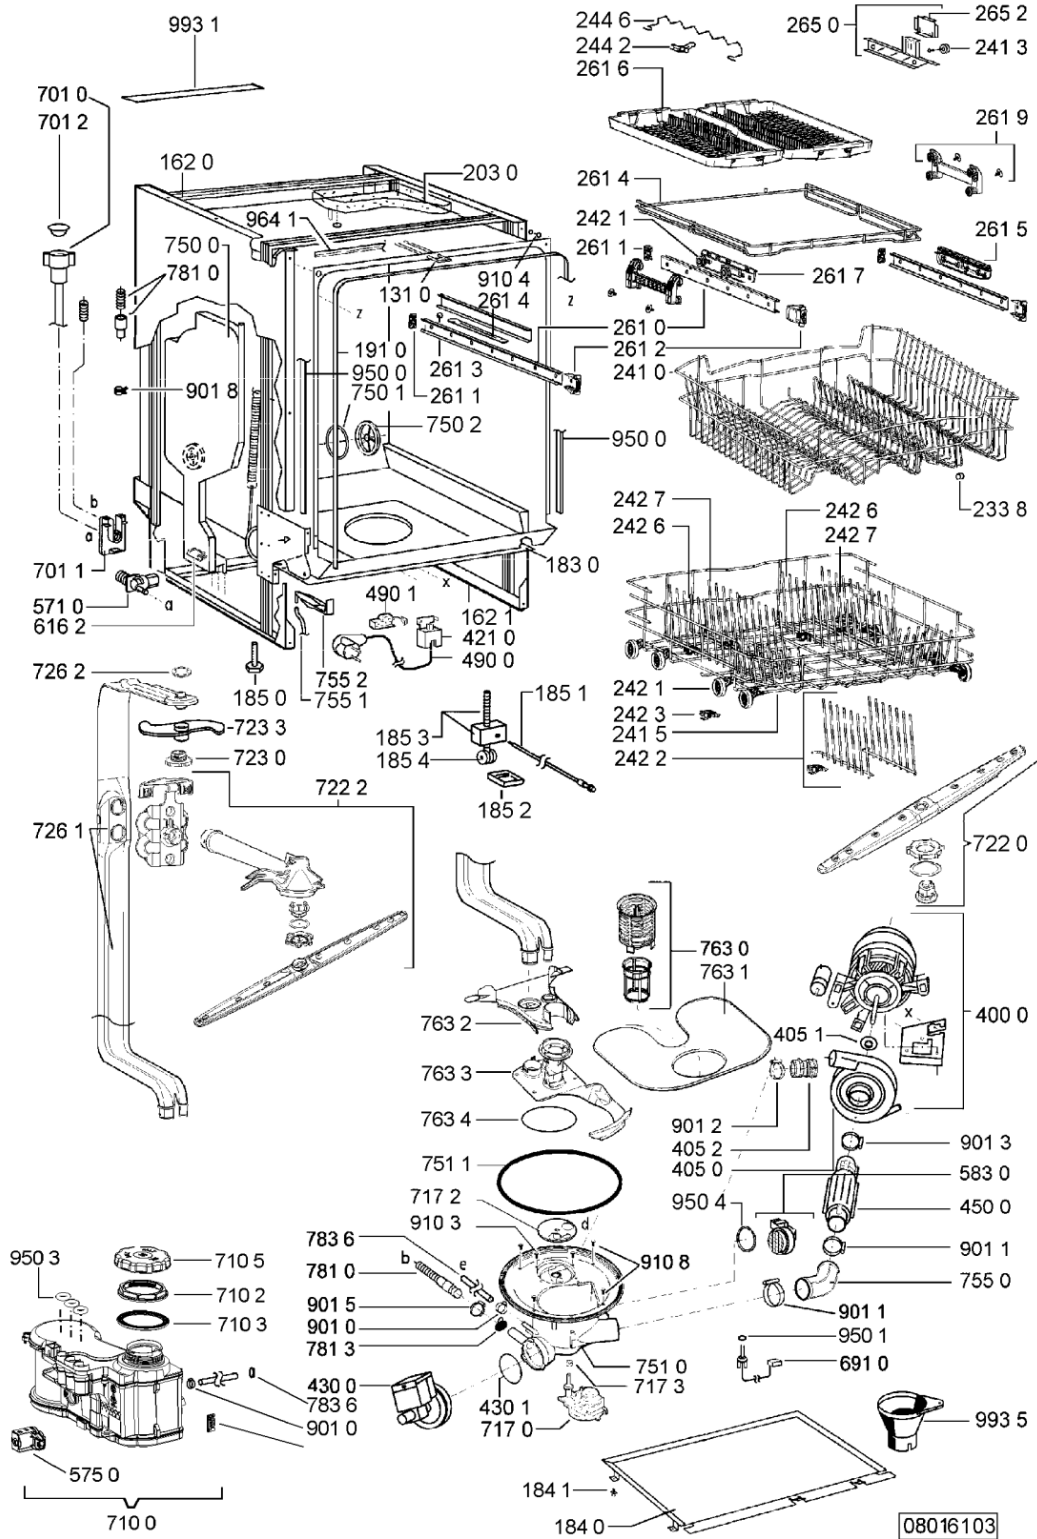

WHR18997

Tavole