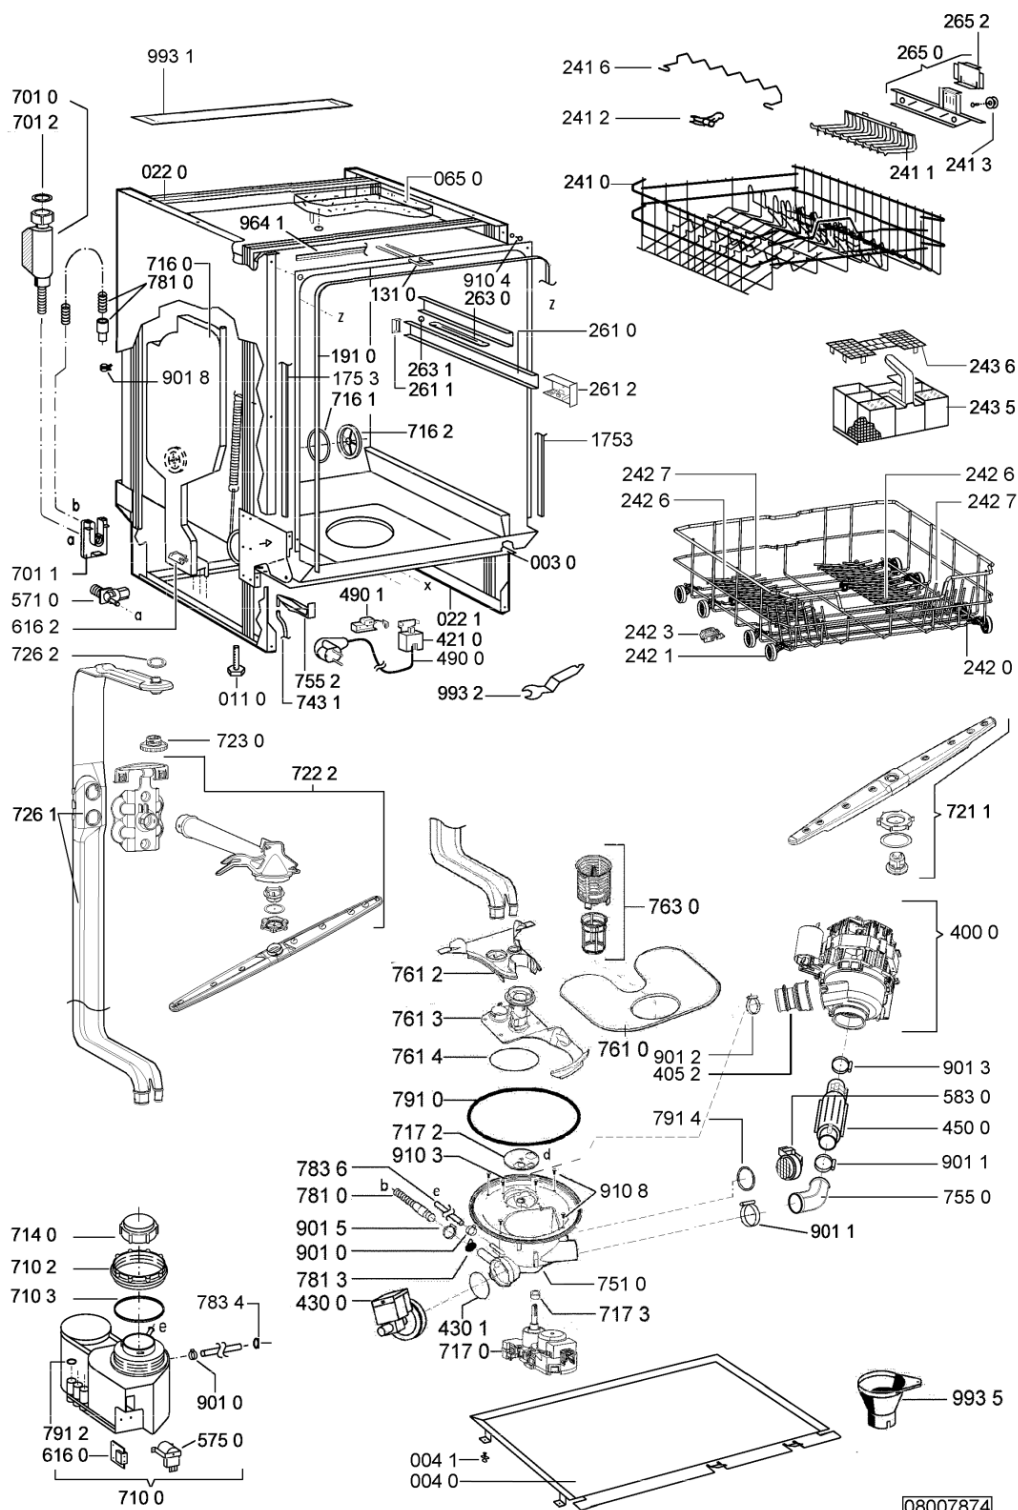

964 1	481246668573 (C00330914)		guarnizione sup. vasca, grigio
993 1	481246678388 (C00319875)		foglio protezione vapori
993 5	482253280216 (C00335151)	1 x 481010604844 (C00324988)	imbuto carico sale
999	C00348365		codici errore whp
999	C00564433		caratt. tecniche whp
999	C00348477		schema funzionale whp
999	C00347970		testprogram whp
999	C00349162		tabella elettronica whp

WHR24080

Tavole