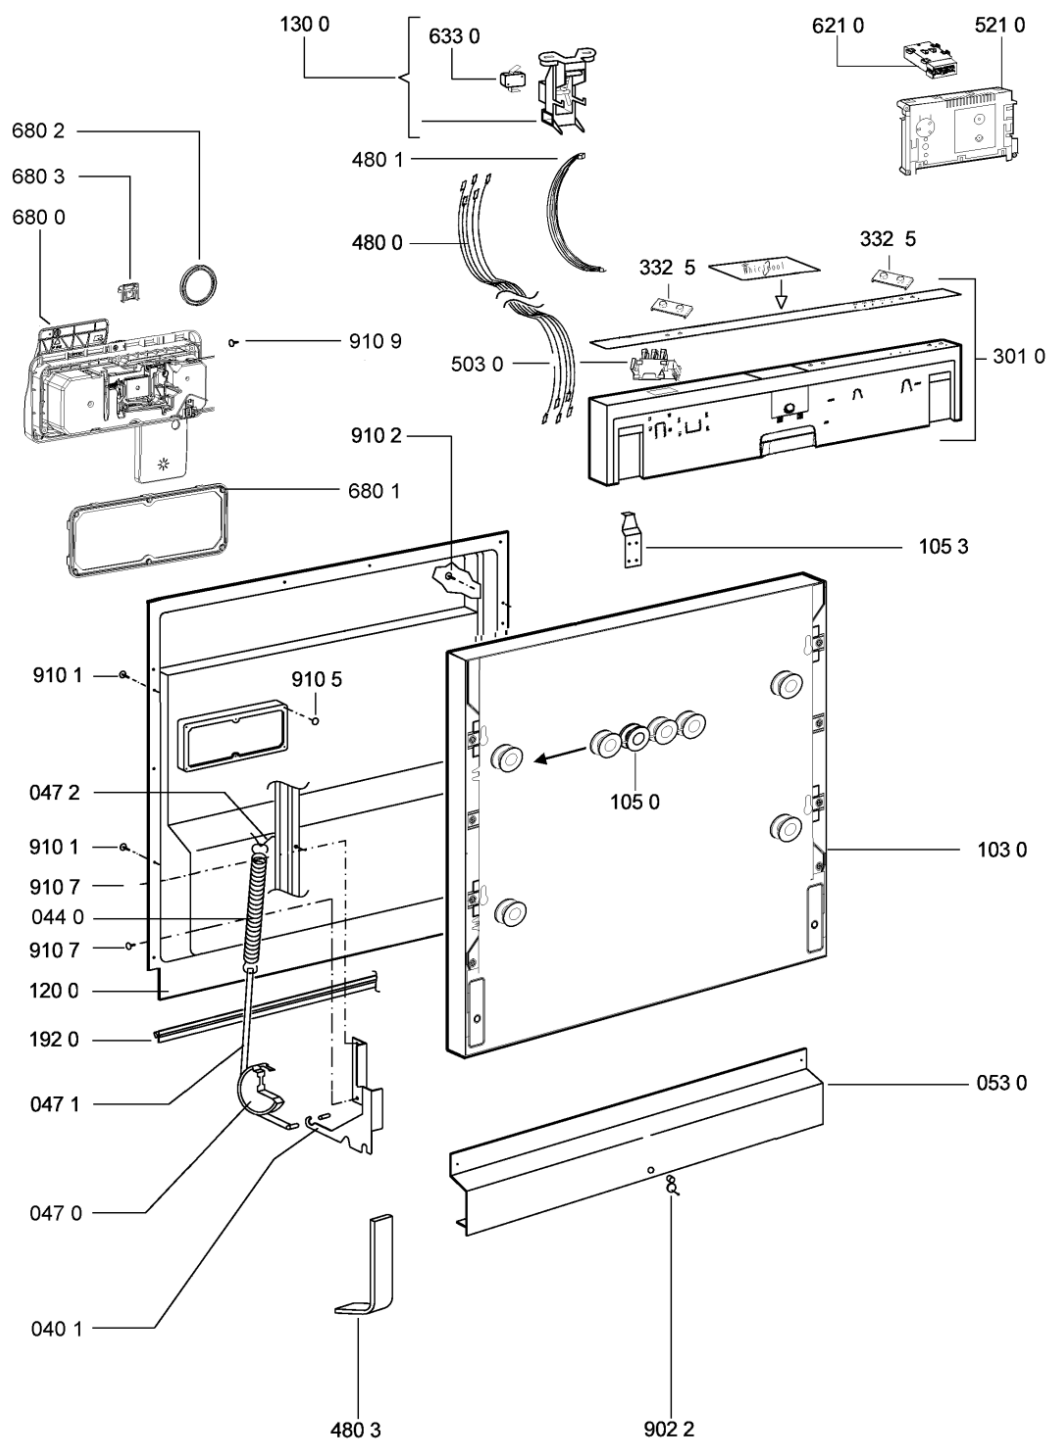

WHR19763

Tavole

08015544