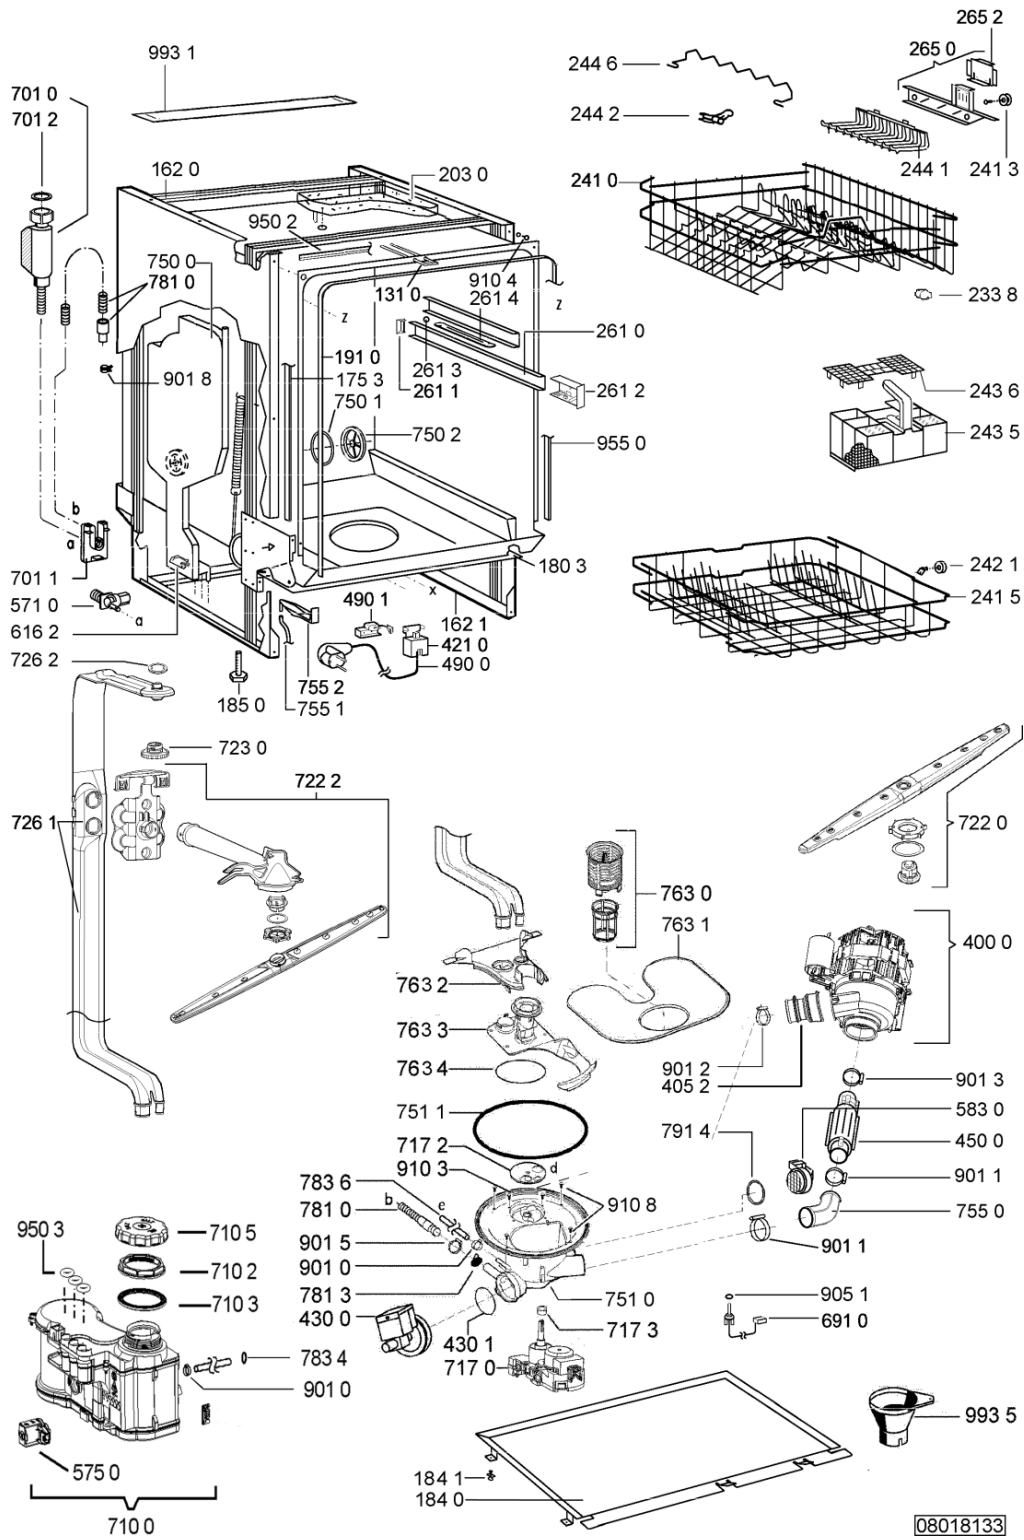

WHR24082

Tavole

08018133