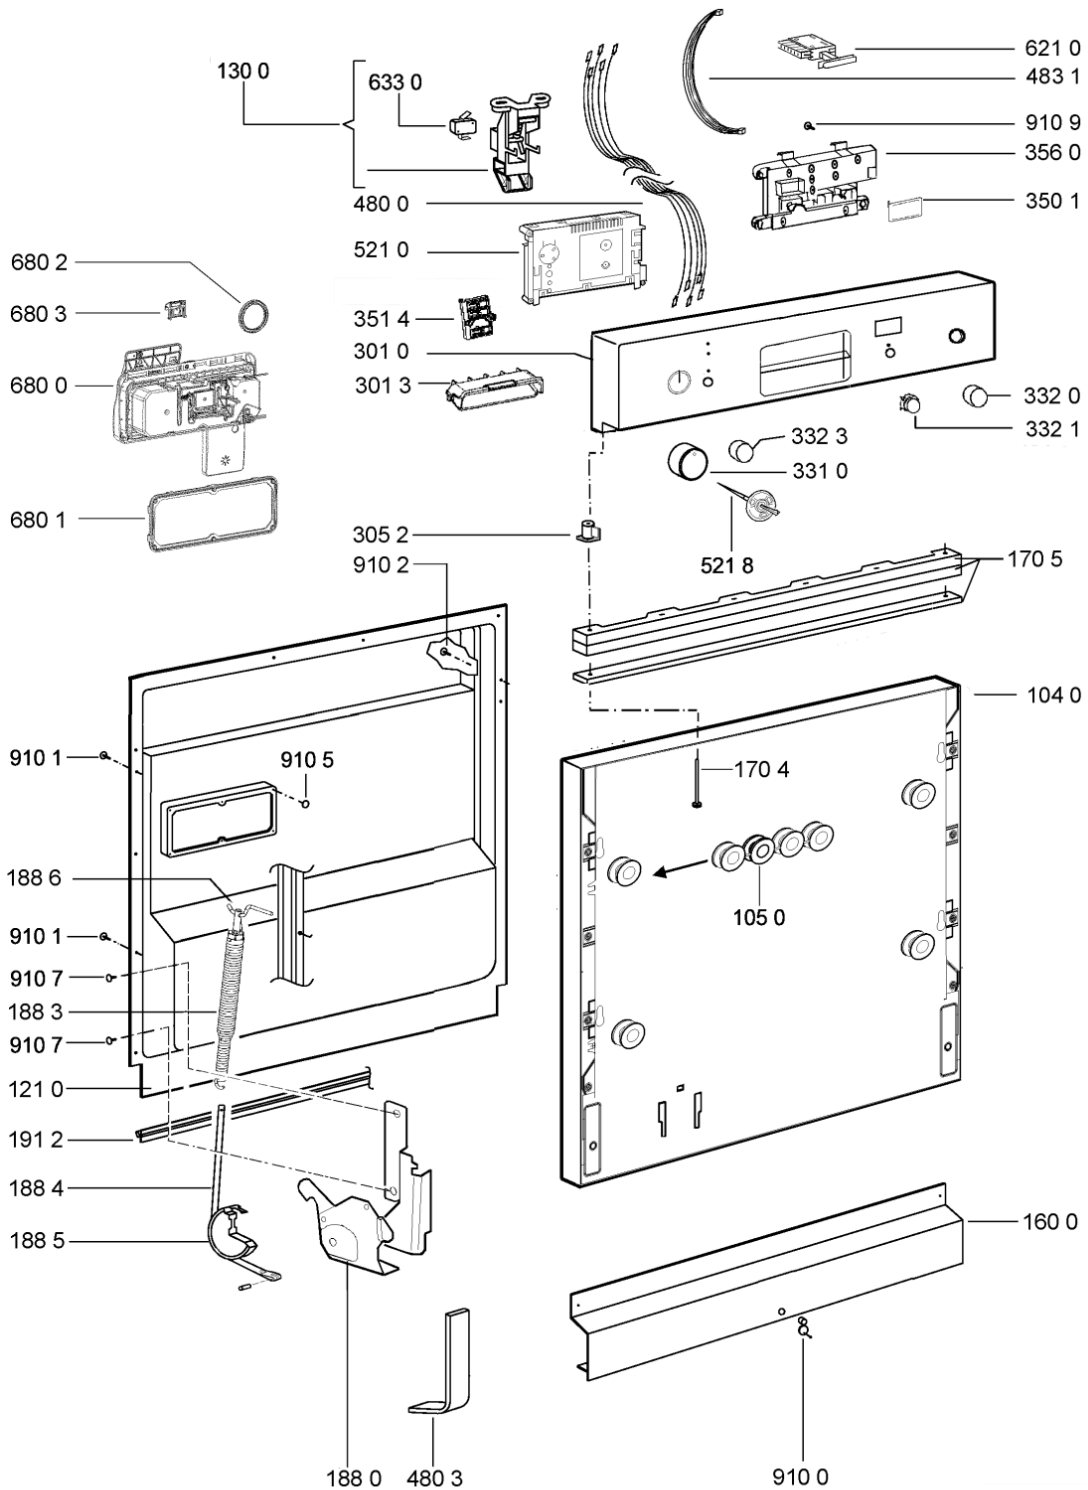

WHR24083

Tavole

08018134