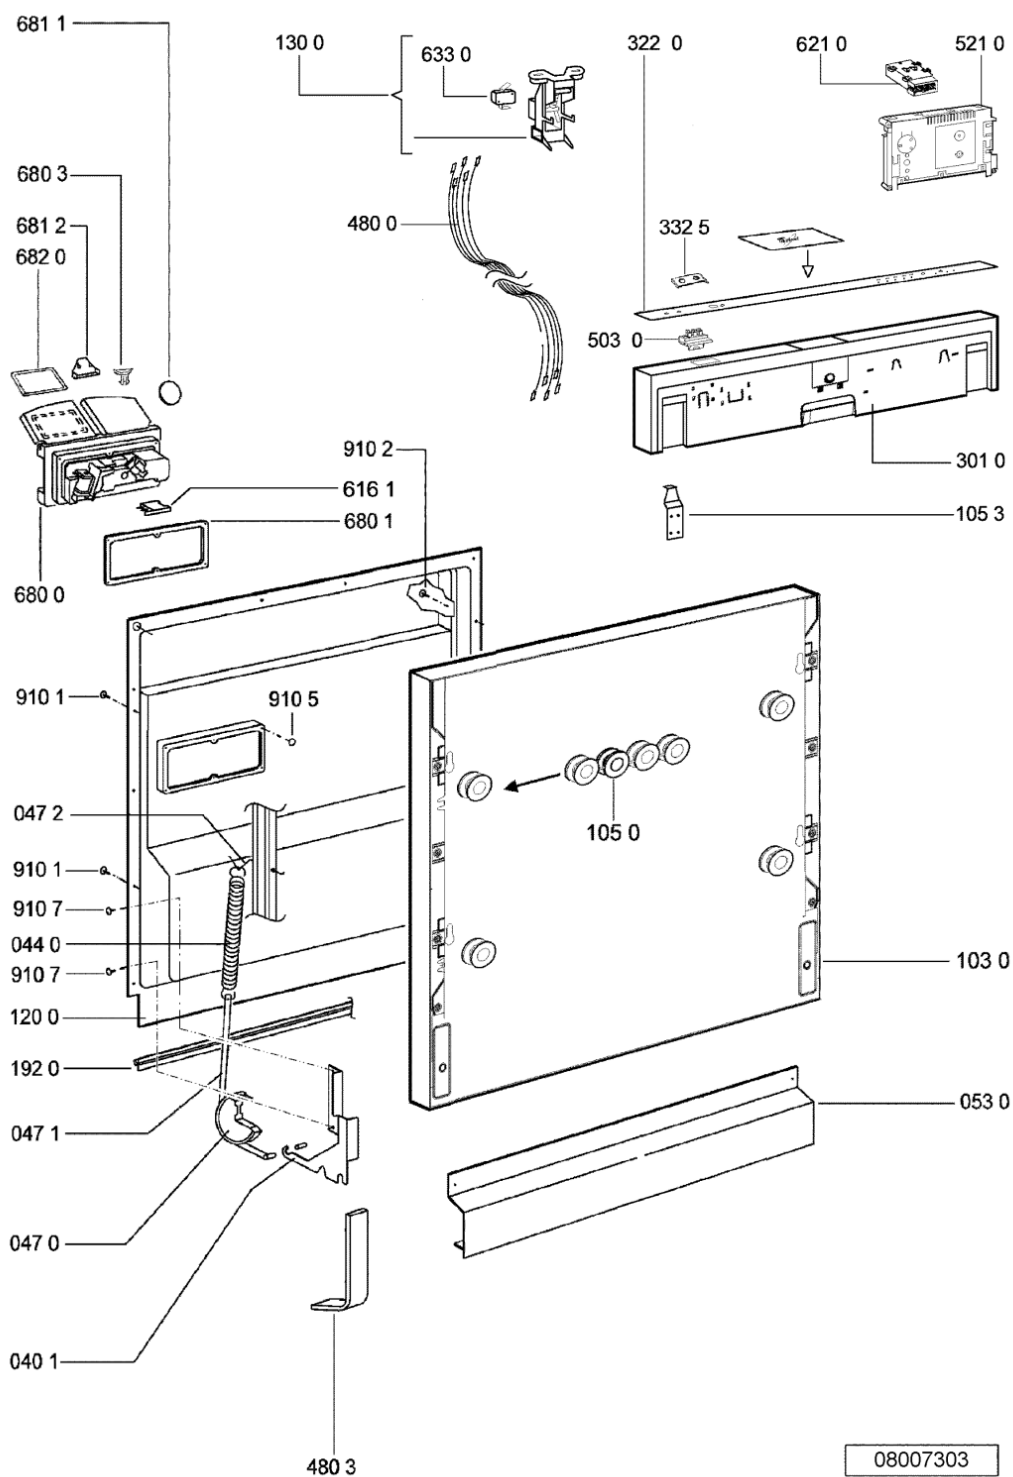

9931	481246678388 (C00319875)		foglio protezione vapori
9935	482253280216 (C00335151)	1 x 481010604844 (C00324988)	imbuto carico sale
999	C00347946		tabella elettronica whp
999	C00687835		caratt. tecniche whp
999	C00349391		schema funzionale whp
999	C00347947		testprogram whp
999	C00347950		codici errore whp

WHR24097

Tavole

08007303