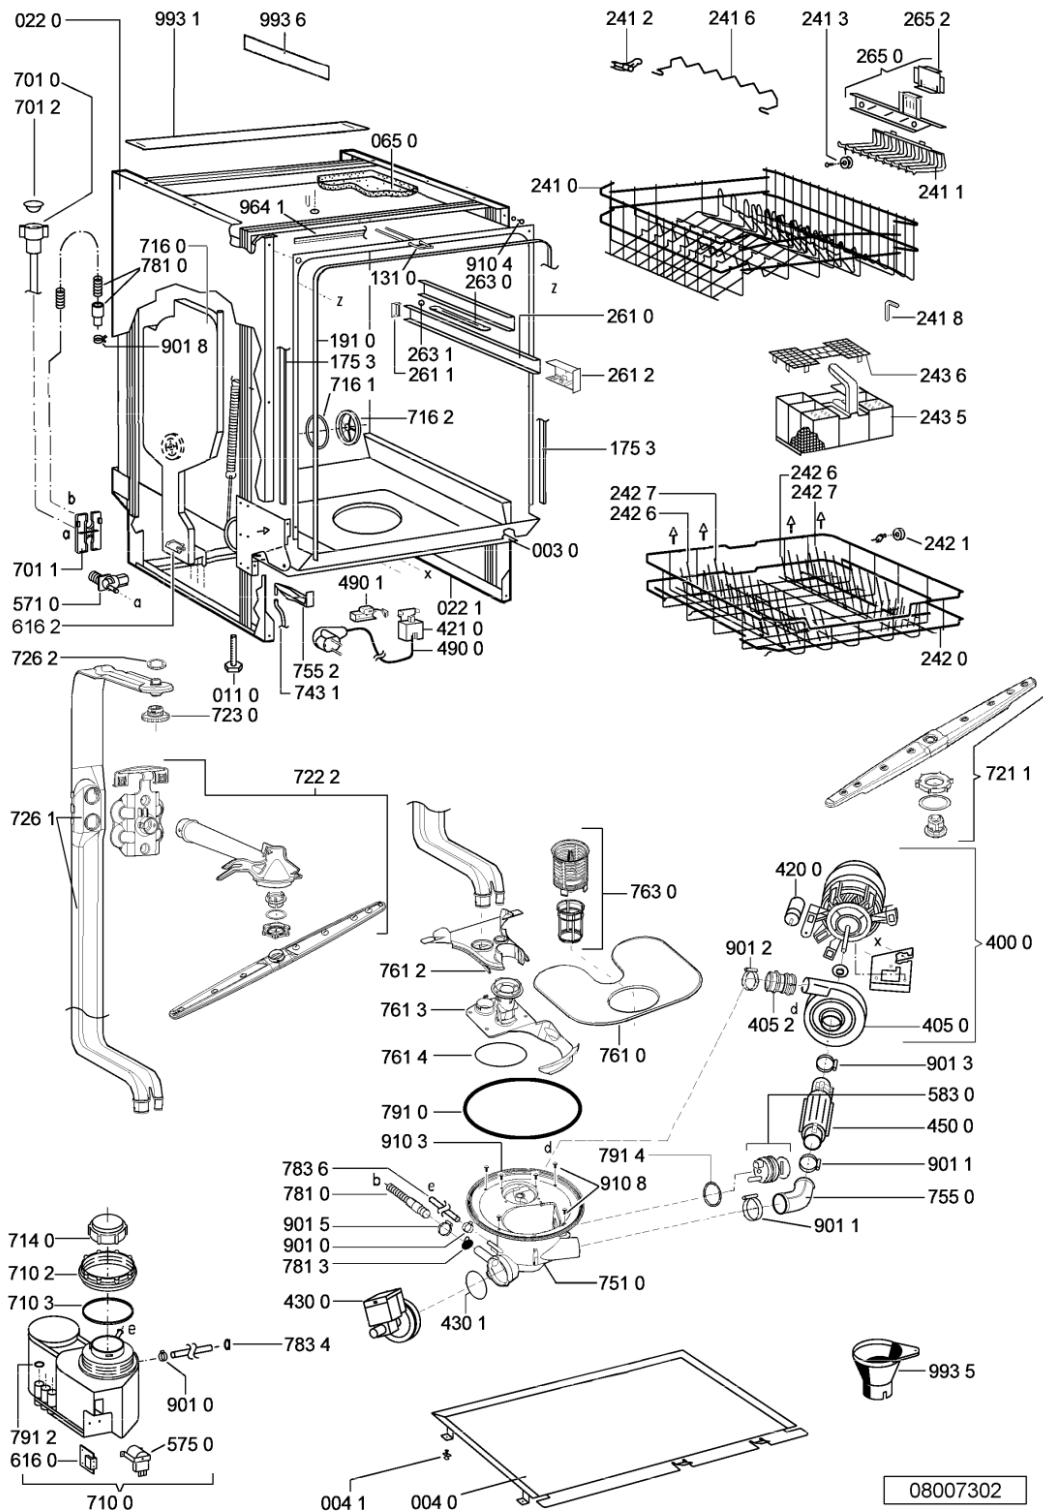

WHR24096

Lista

Ricambi

Rif.	Cod.Ricam	Dal S/N	Al S/N	Sostituto	Descrizione	Notizia	Codice
0030	481244011455 (C00328008)				traversa ant vasca		
0040	481244011463 (C00317159)				base raccoglig. raccogliocce		
0041	481240118402 (C00317898)				supporto base raccoglig.		
0110	481250518418 (C00311544)				piedino regolabile		
0220	481244011477 (C00328015)			1 x 481244011467 (C00316509)	fianco		
0221	481244011476 (C00328014)			1 x 481244011466 (C00316507)	fianco destro		
0401	481231019244 (C00313635)			1 x 481010517344 (C00314205)	cerniera		
0440	481249238362 (C00311639)				molla tensione porta		
0470	481240448746 (C00311044)				blocchetto frizione porta		
0471	481240118707 (C00311072)				banda scorrimento		
0472	481240468023 (C00311951)				aggancio molla porta		
0530	481244089138 (C00328410)				zoccolo (lamiera)		
0650	481246648051 (C00330893)				isolante vasca		
1030	481244011746 (C00328086)			1 x 481010671571 (C00316120)	porta da incasso		
1050	481240449876 (C00314206)				staffa fiss. pannello		
1053	481240448633 (C00314190)				staffa aggancio pannello		