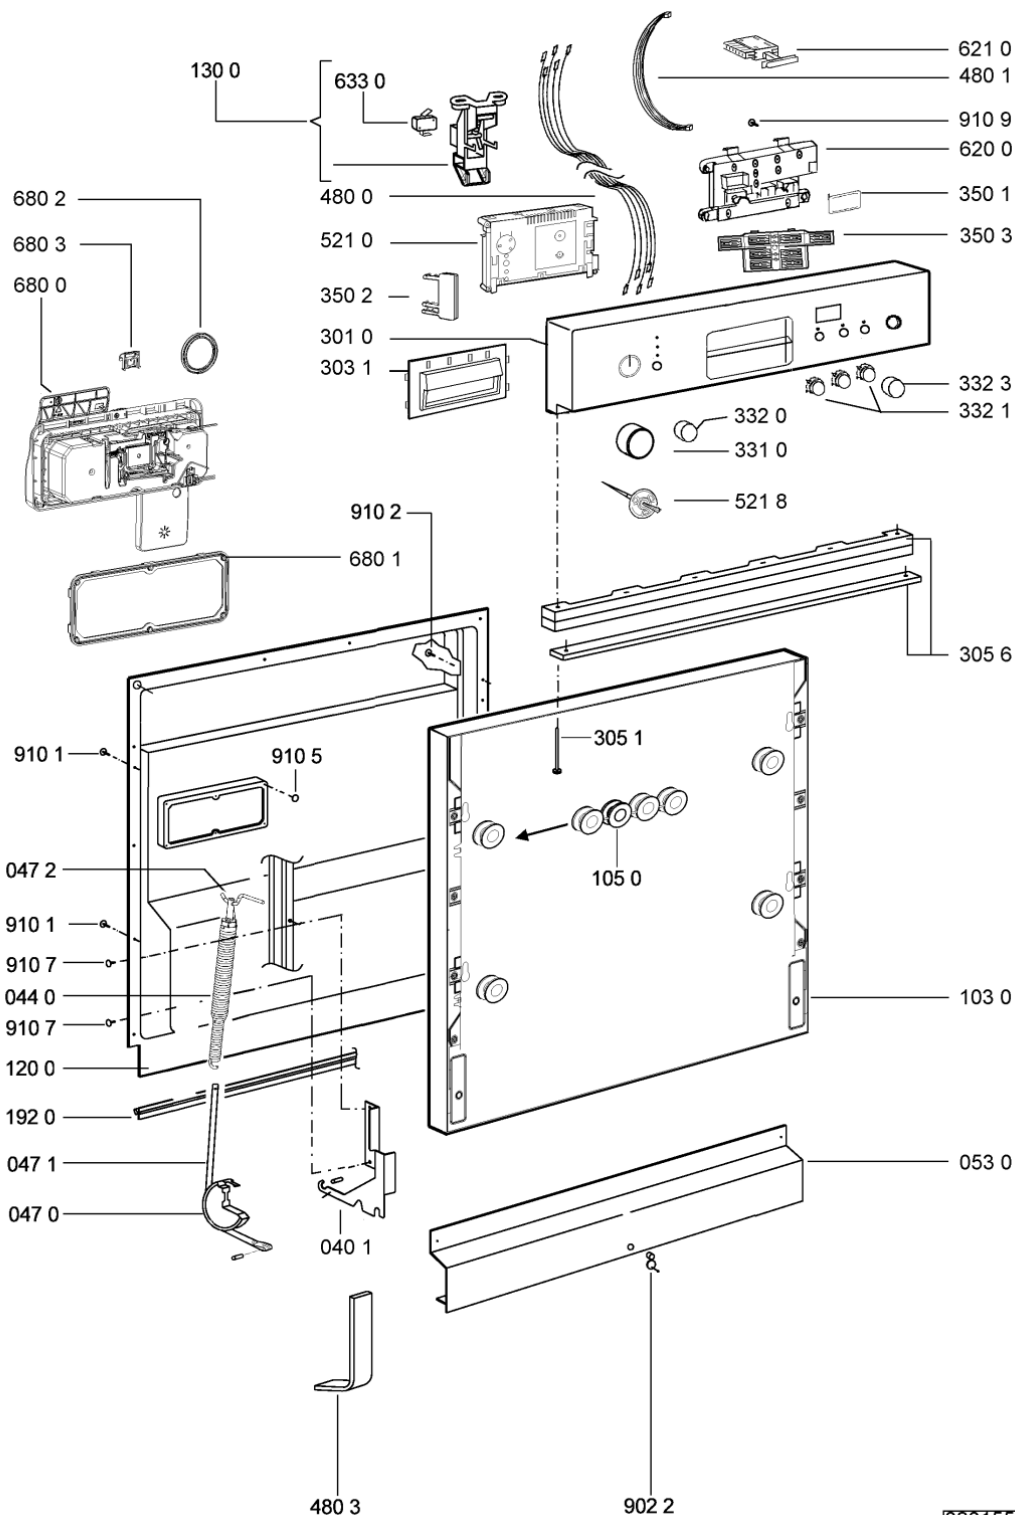

WHR19683

Tavole

08015581