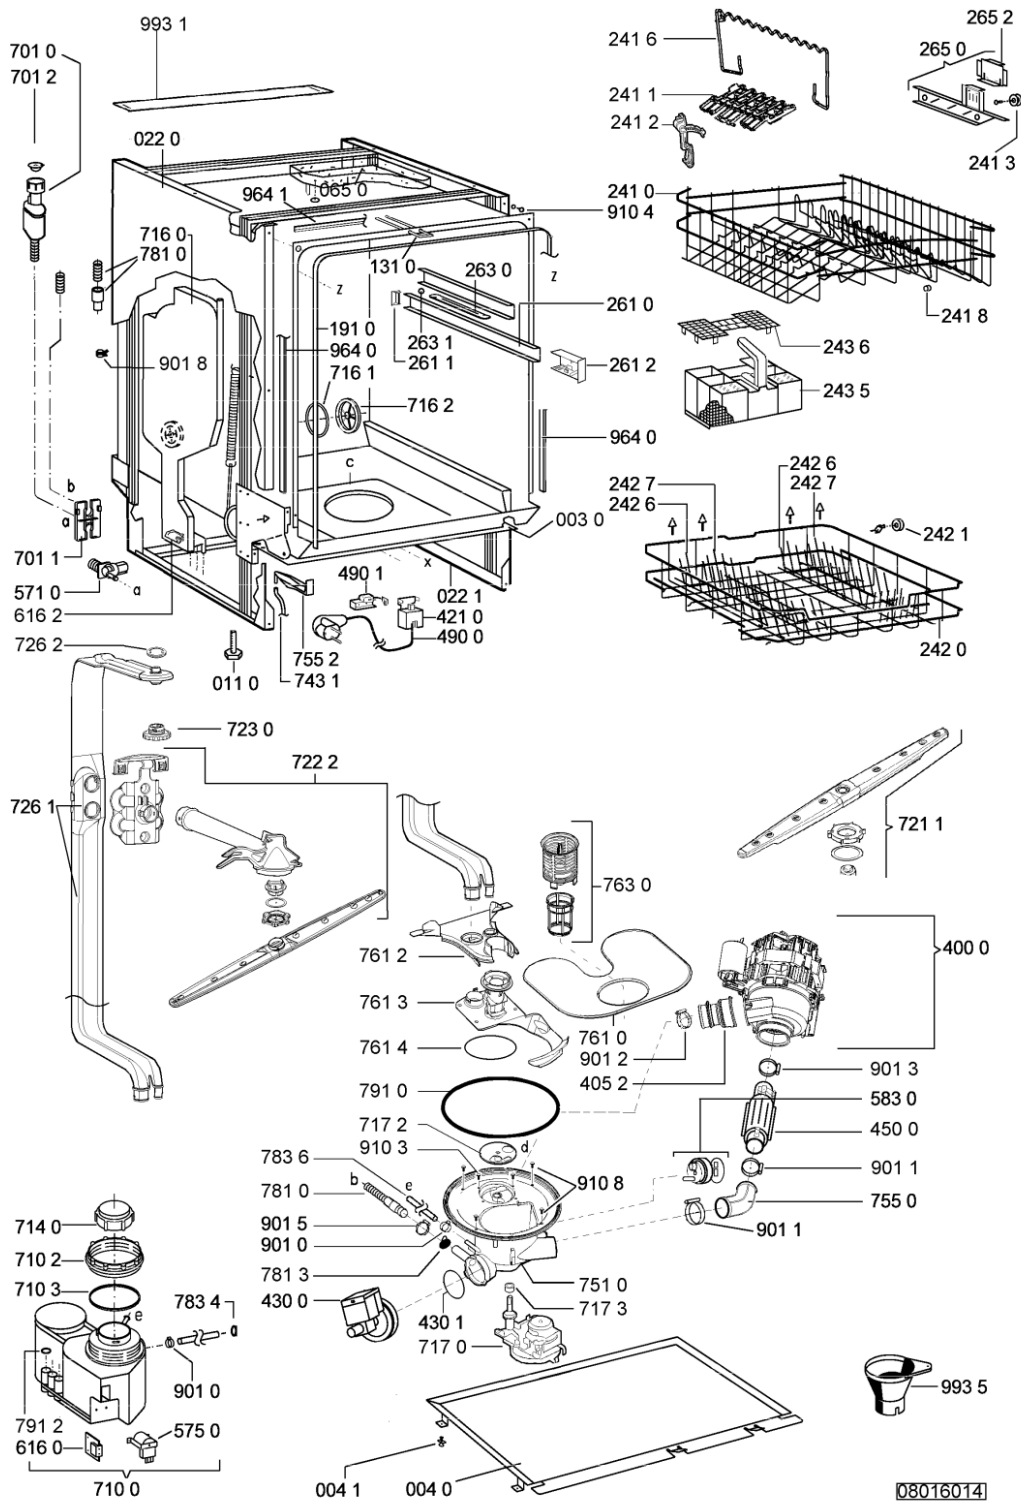

WHR24100

Tavole