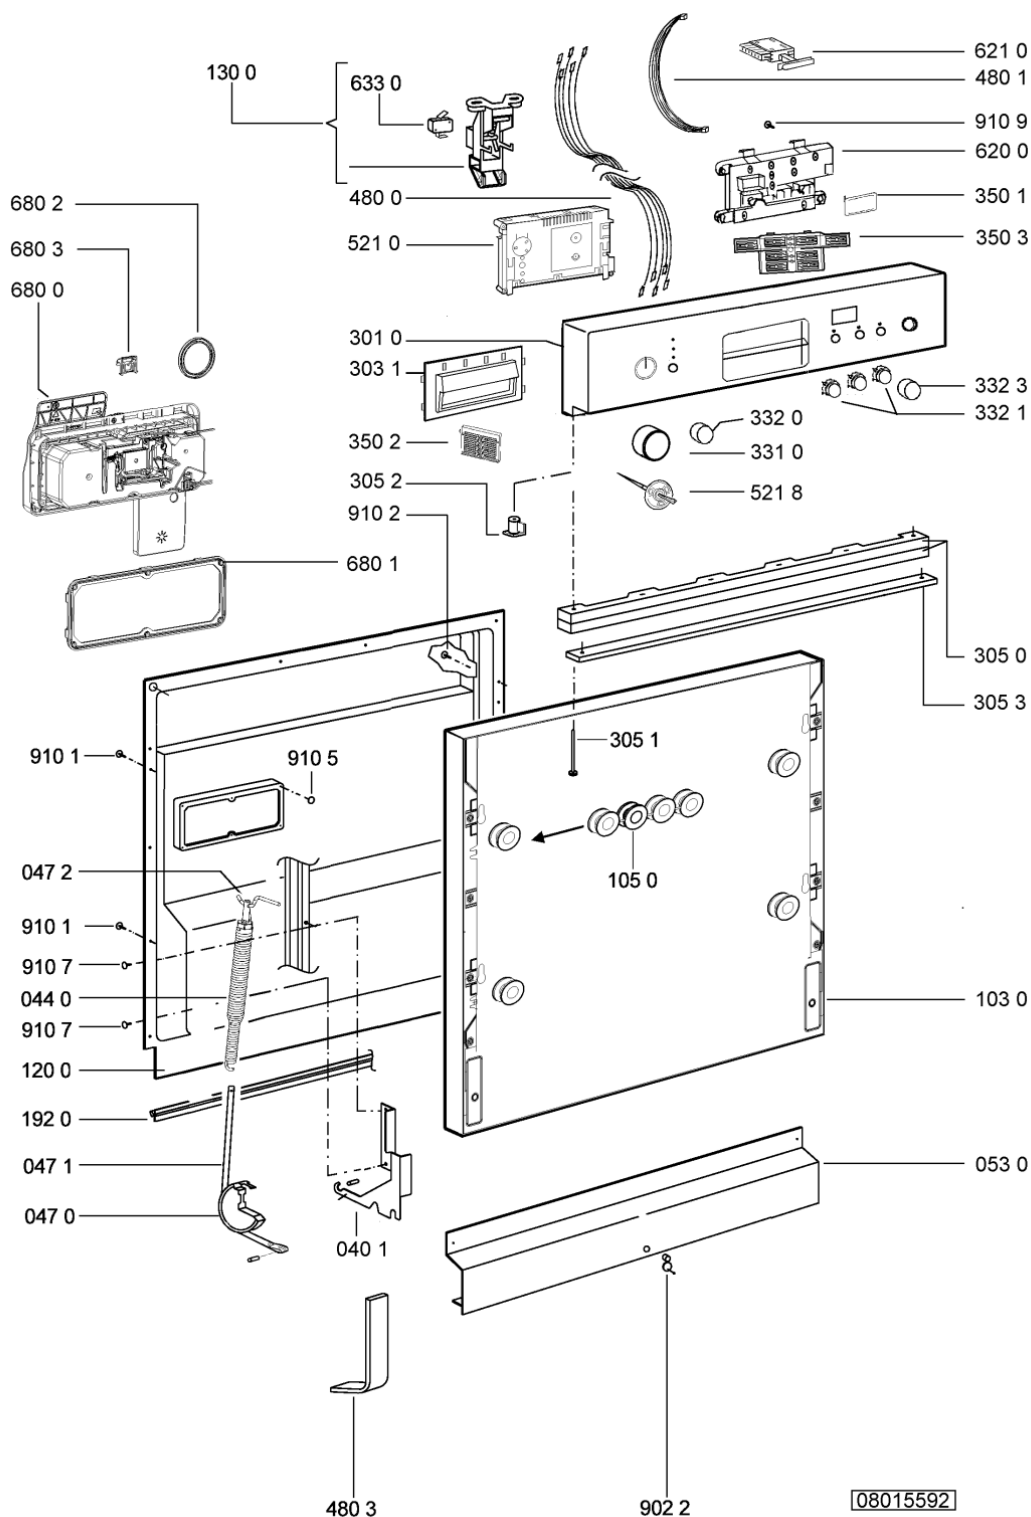

WHR19679

Tavole

08015592