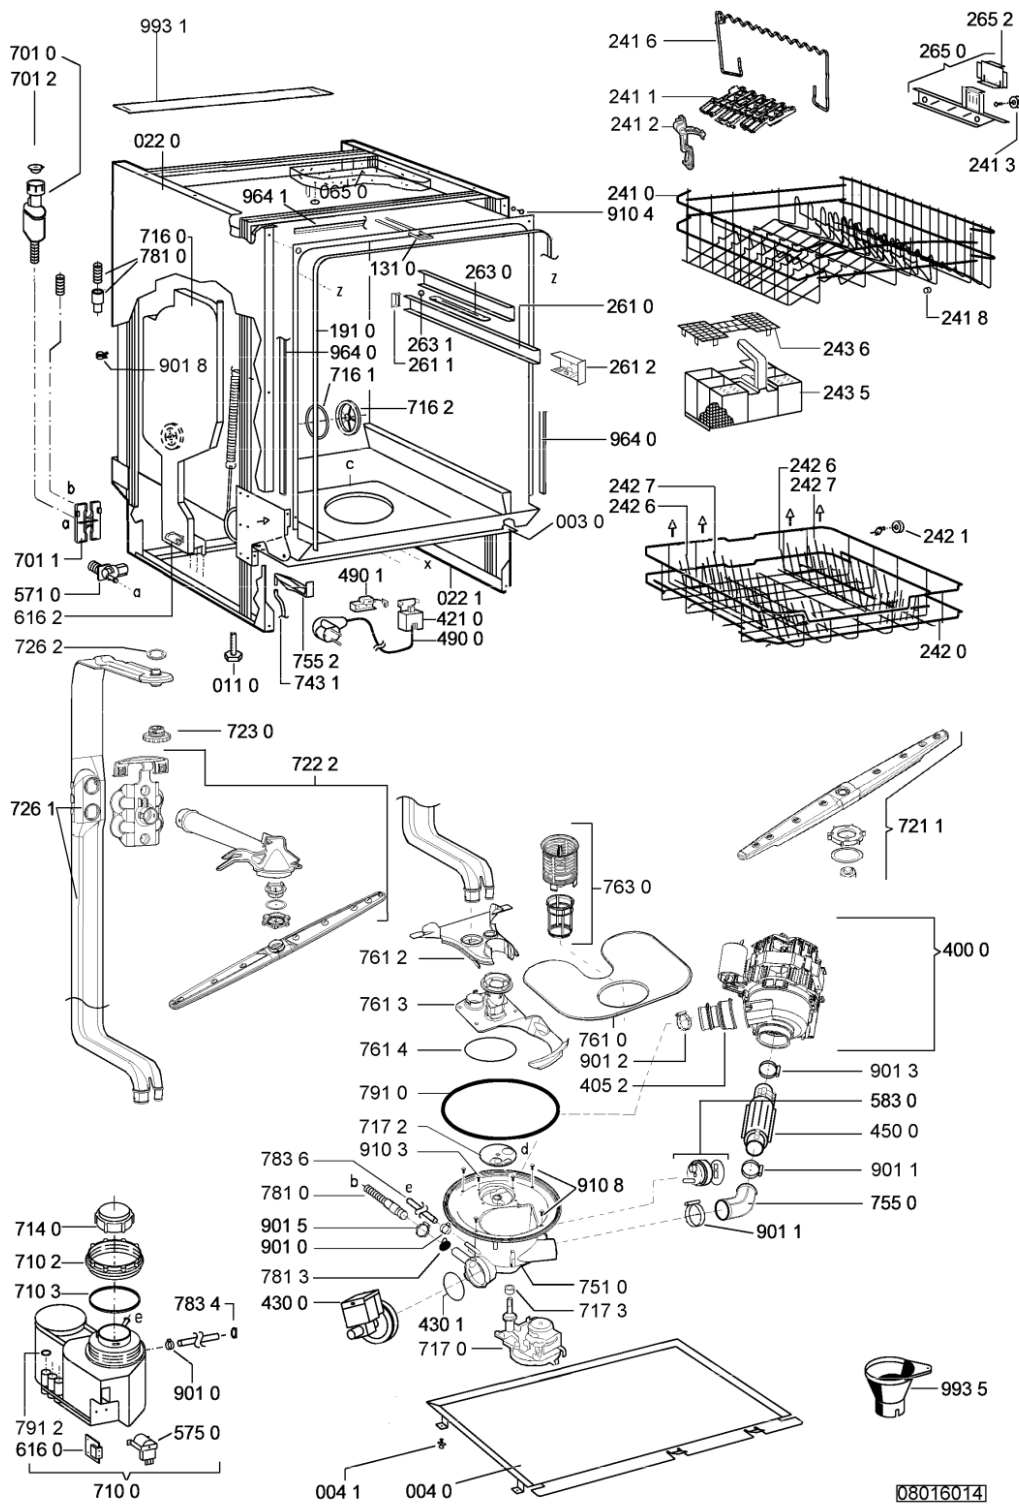

WHR24100

Tavole