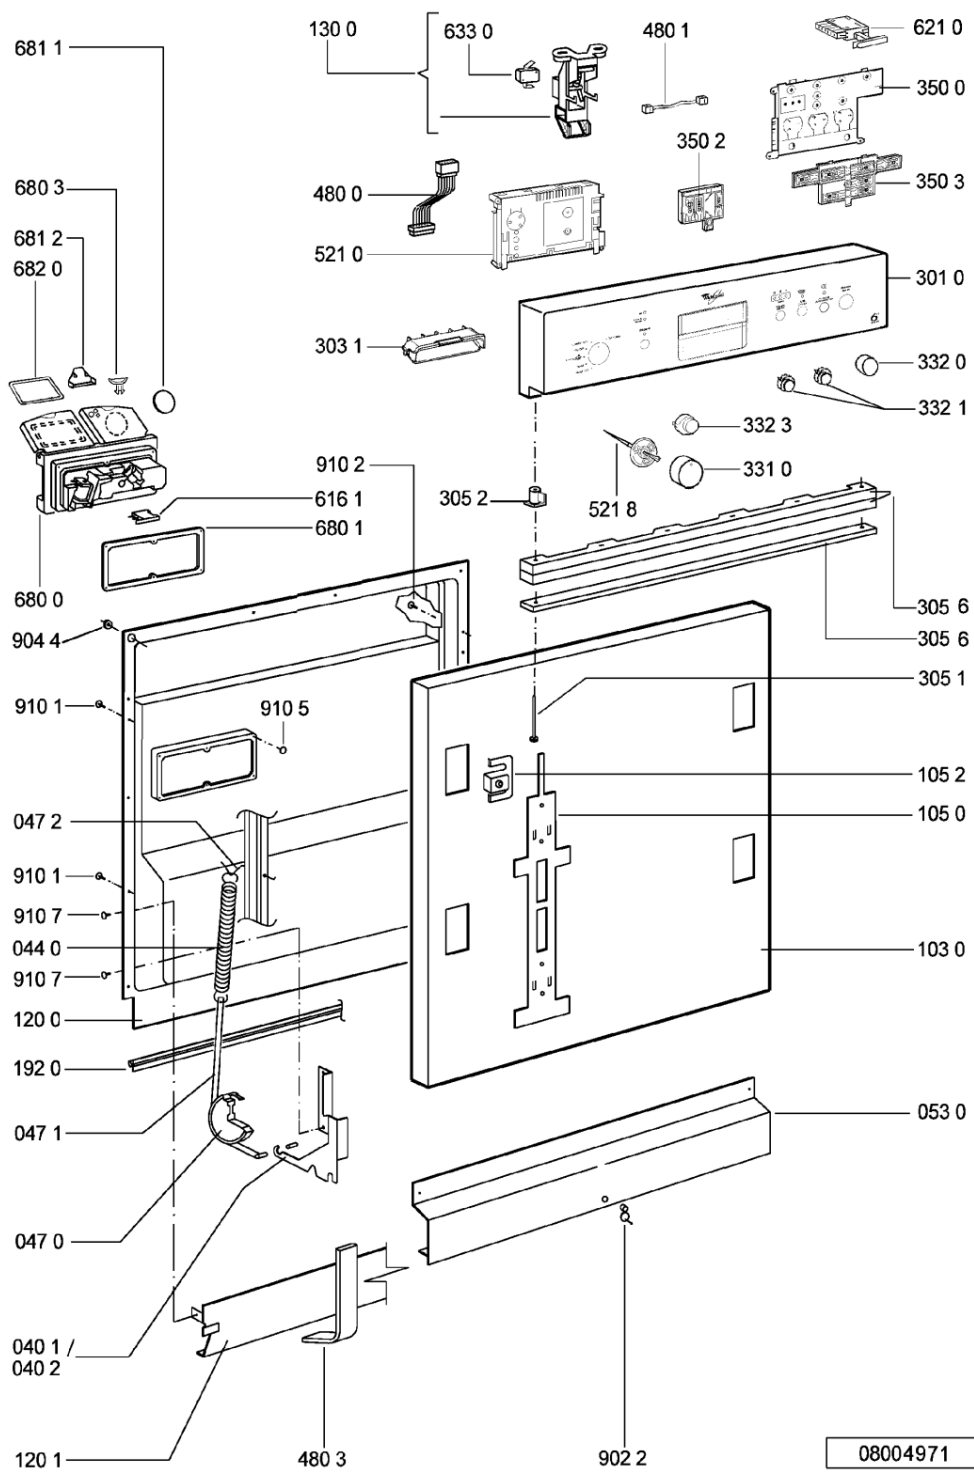

WHR24086
Ricambi

Lista

Rif.	Cod.Ricam	Dal S/N	Al S/N	Sostituto	Descrizione	Notizia	Codice
999	C00347946				tabella elettronica whp		
999	C00564437				caratt. tecniche whp		
999	C00349391				schema funzionale whp		
999	C00347947				testprogram whp		
999	C00347950				codici errore whp		

WHR24087

Tavole