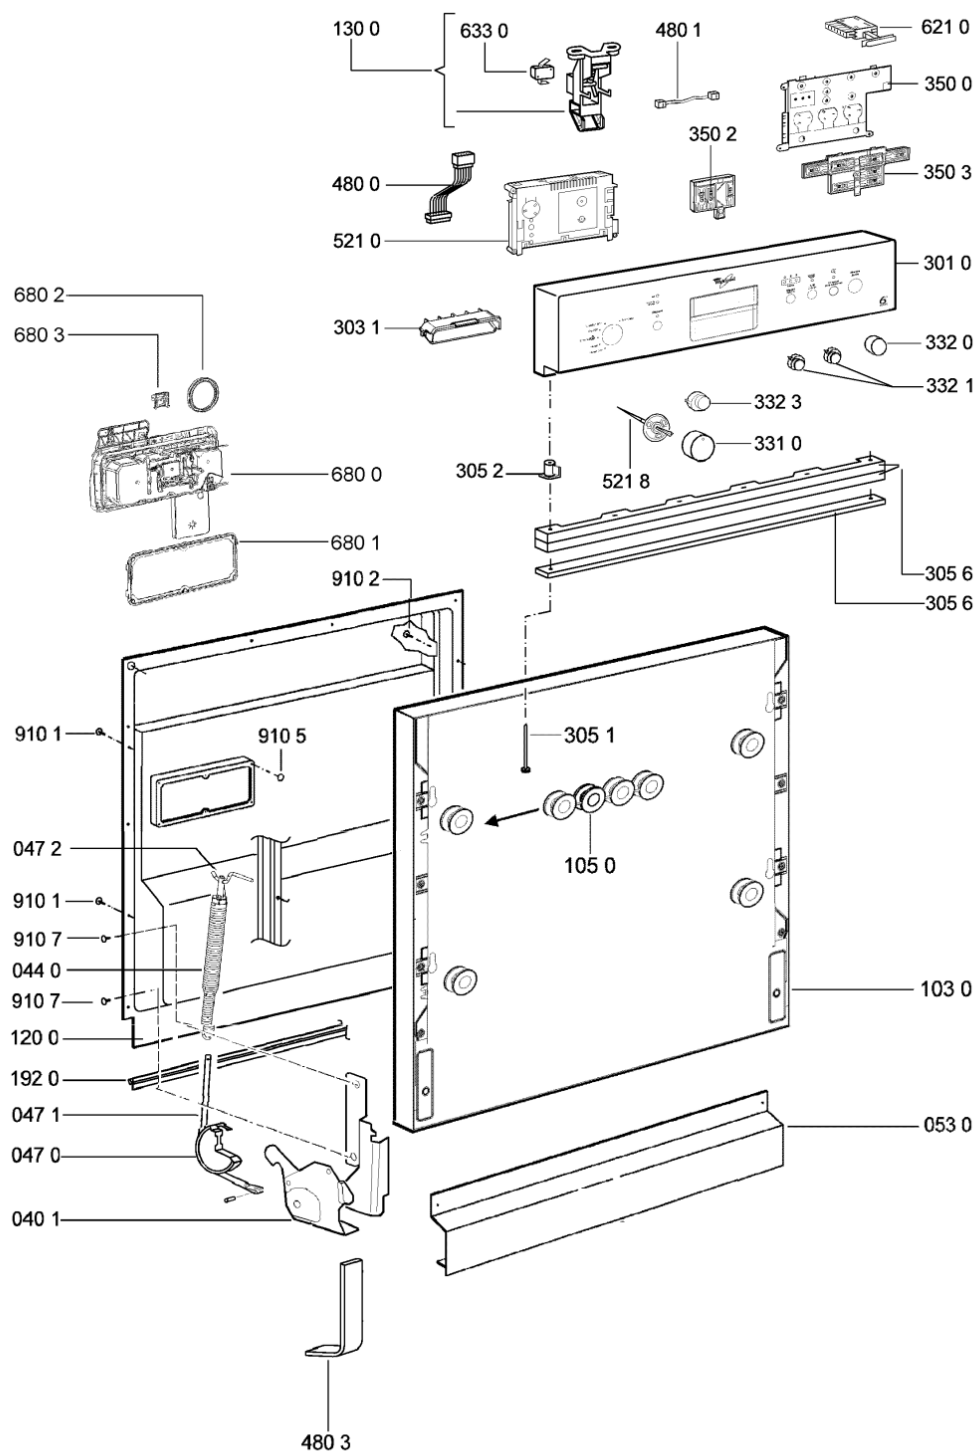

WHR24091

Tavole

08007790