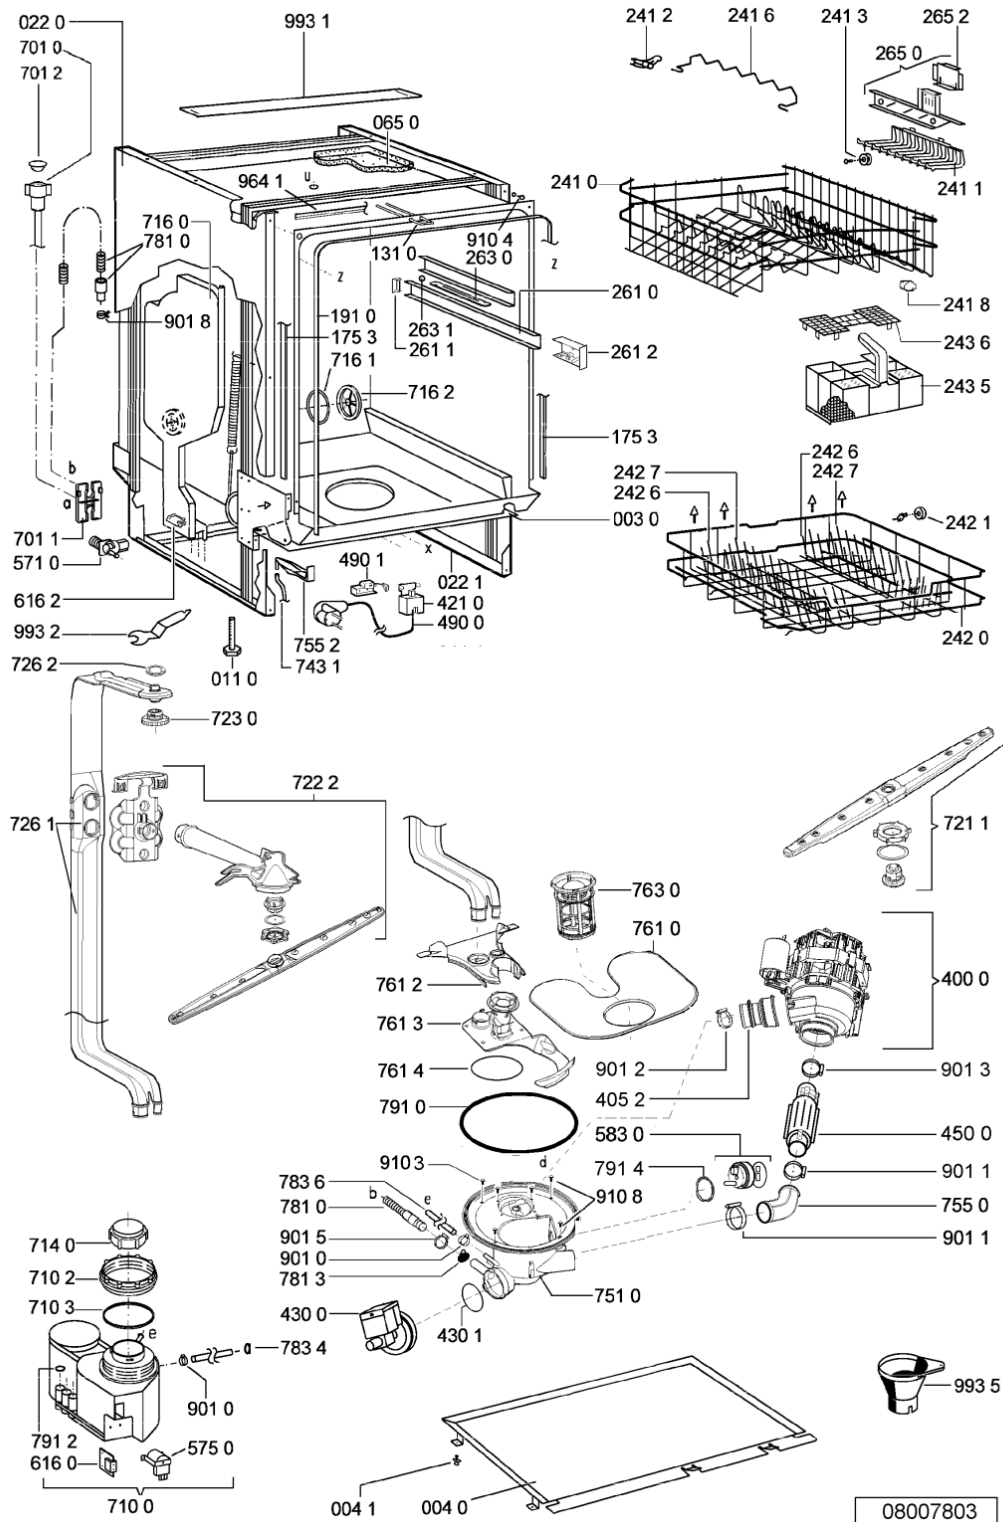

WHR24092

Tavole