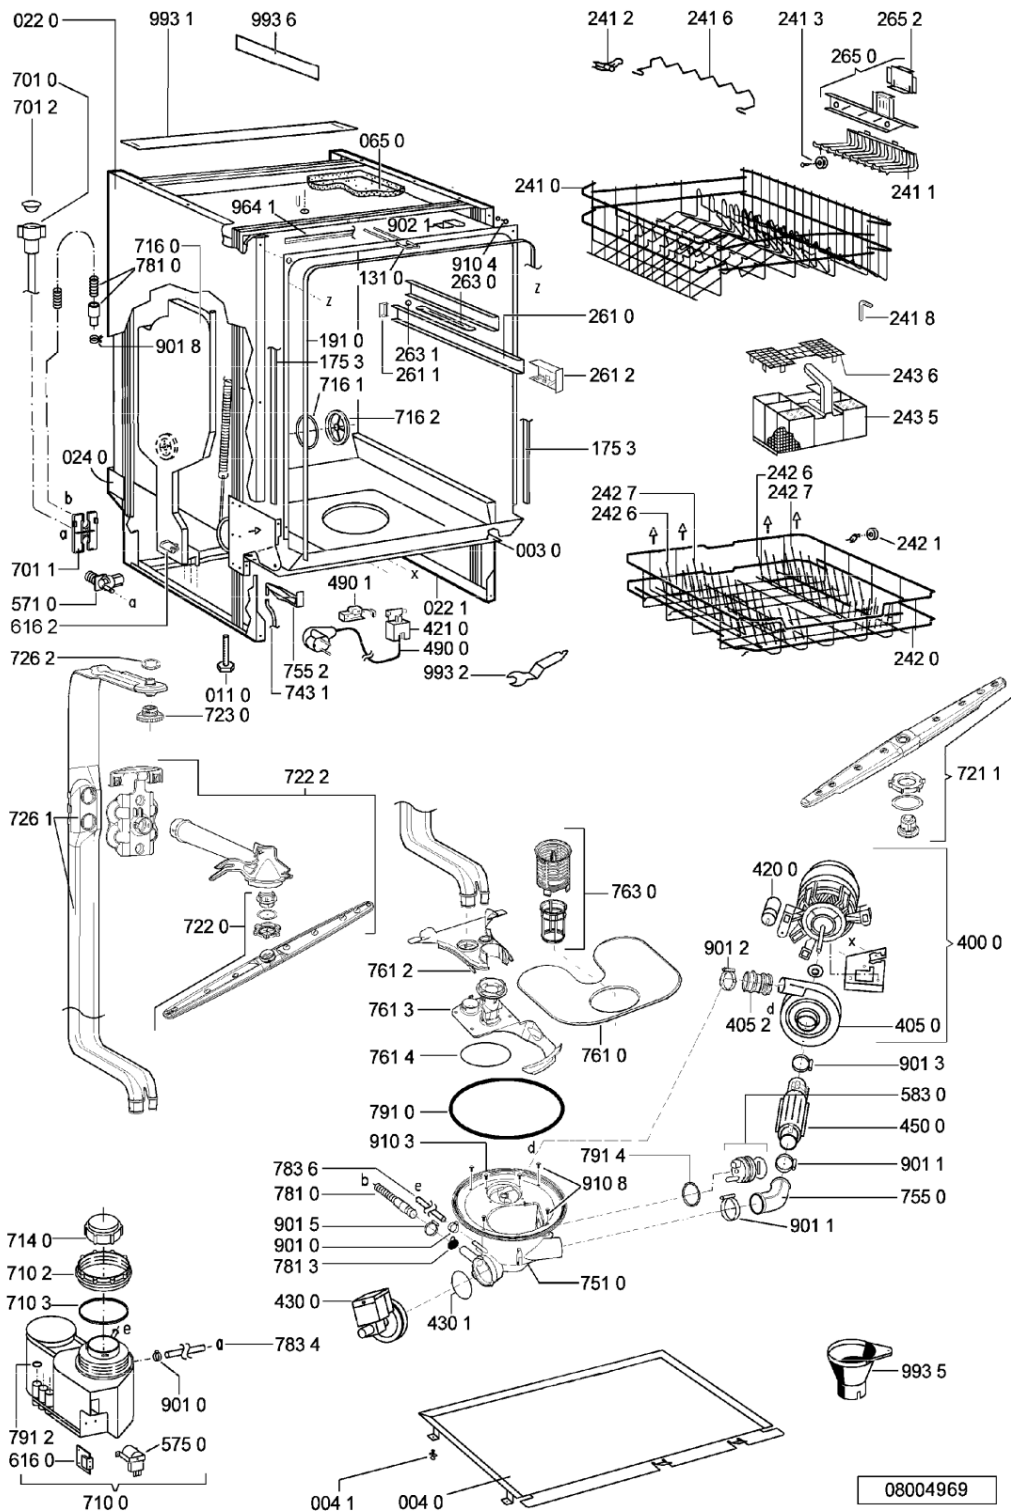

WHR72837

Tavole