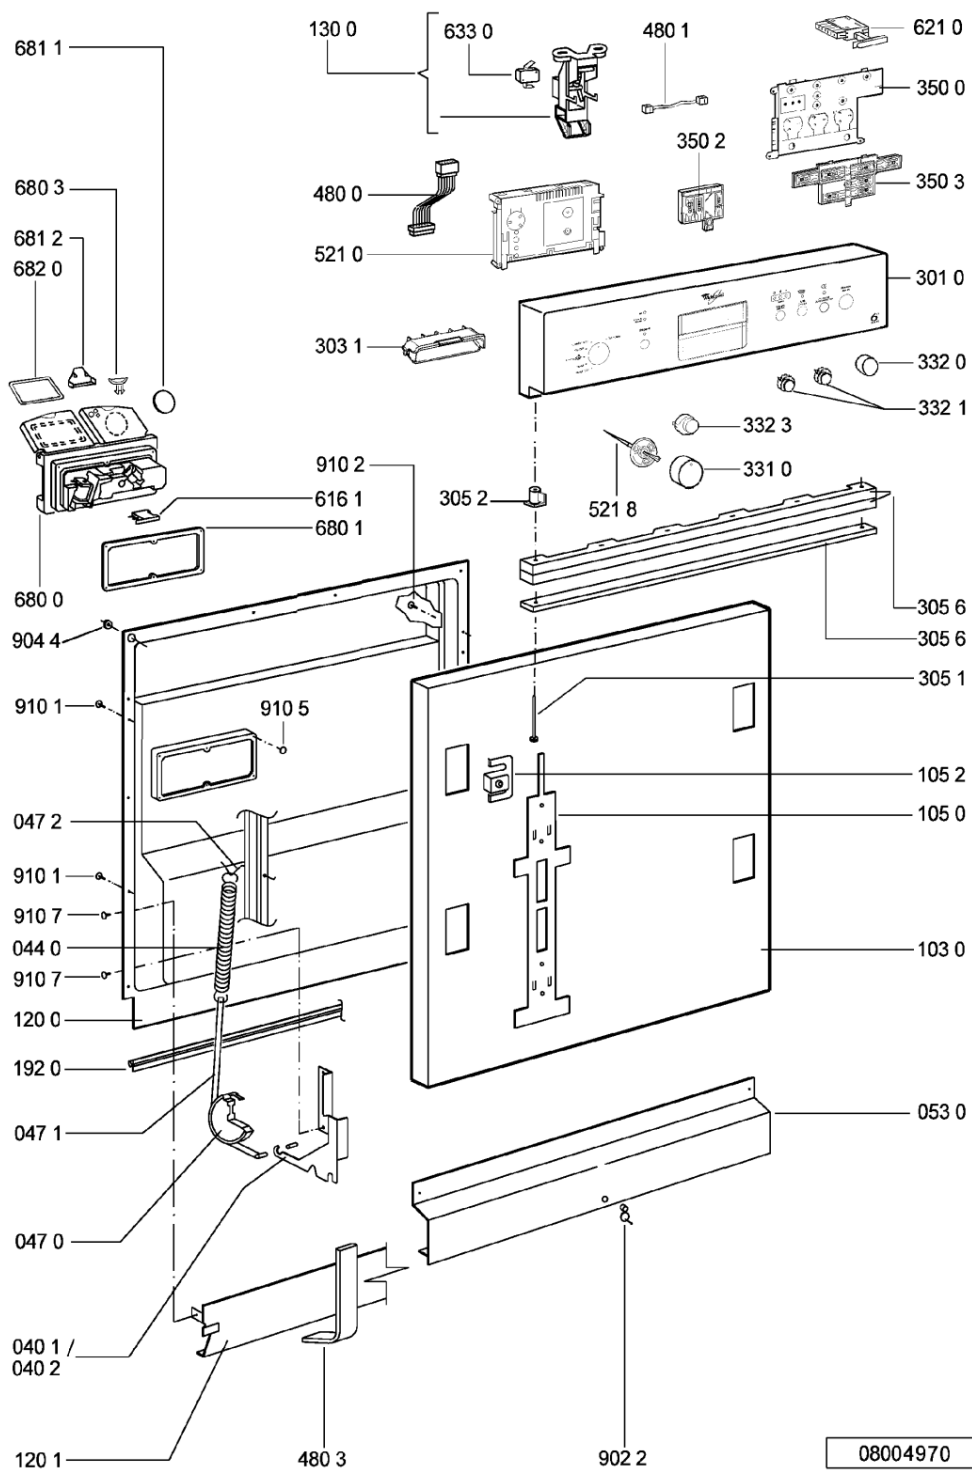

WHR72837

Lista

Ricambi

Rif.	Cod.Ricam	Dal S/N	Al S/N	Sostituto	Descrizione	Notizia	Codice
993 2	481240448753 (C00329037)				chiave regolazione piedini		
993 5	482253280216 (C00335151)			1 x 481010604844 (C00324988)	imbuto carico sale		
999	C00695636				legenda del testo whp		
999	C00695637				schema funzionale whp		
999	C00695638				tabella timer whp		

WHR72838

Tavole