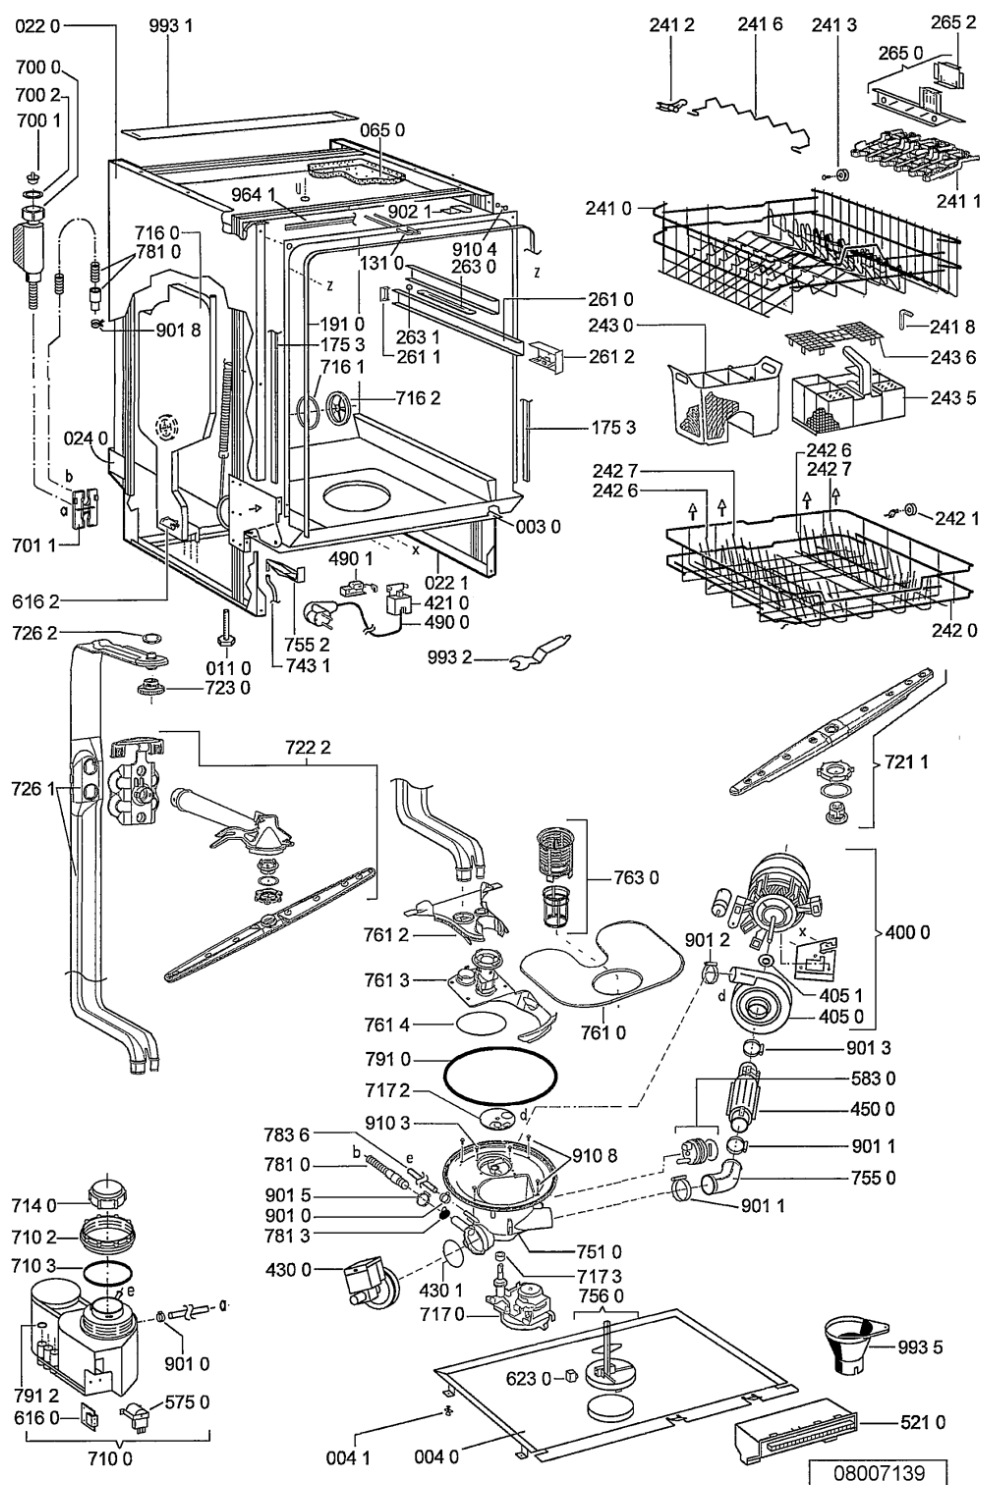

WHR24367

Lista

Ricambi

Rif.	Cod.Ricam	Dal S/N	Al S/N	Sostituto	Descrizione	Notizia	Codice
964 1	481246668573 (C00330914)				guarnizione sup. vasca, grigio		
993 1	481246678388 (C00319875)				foglio protezione vapori		
993 2	481240448753 (C00329037)				chiave regolazione piedini		
993 5	482253280216 (C00335151)			1 x 481010604844 (C00324988)	imbuto carico sale		
999	C00347950				codici errore whp		
999	C00695813				legenda del testo whp		
999	C00695814				caratt. tecniche whp		
999	C00564871				schema funzionale whp		
999	C00347947				testprogram whp		
999	C00559458				tabella elettronica whp		
999	C00695815				tabella timer whp		

WHR68456

Tavole