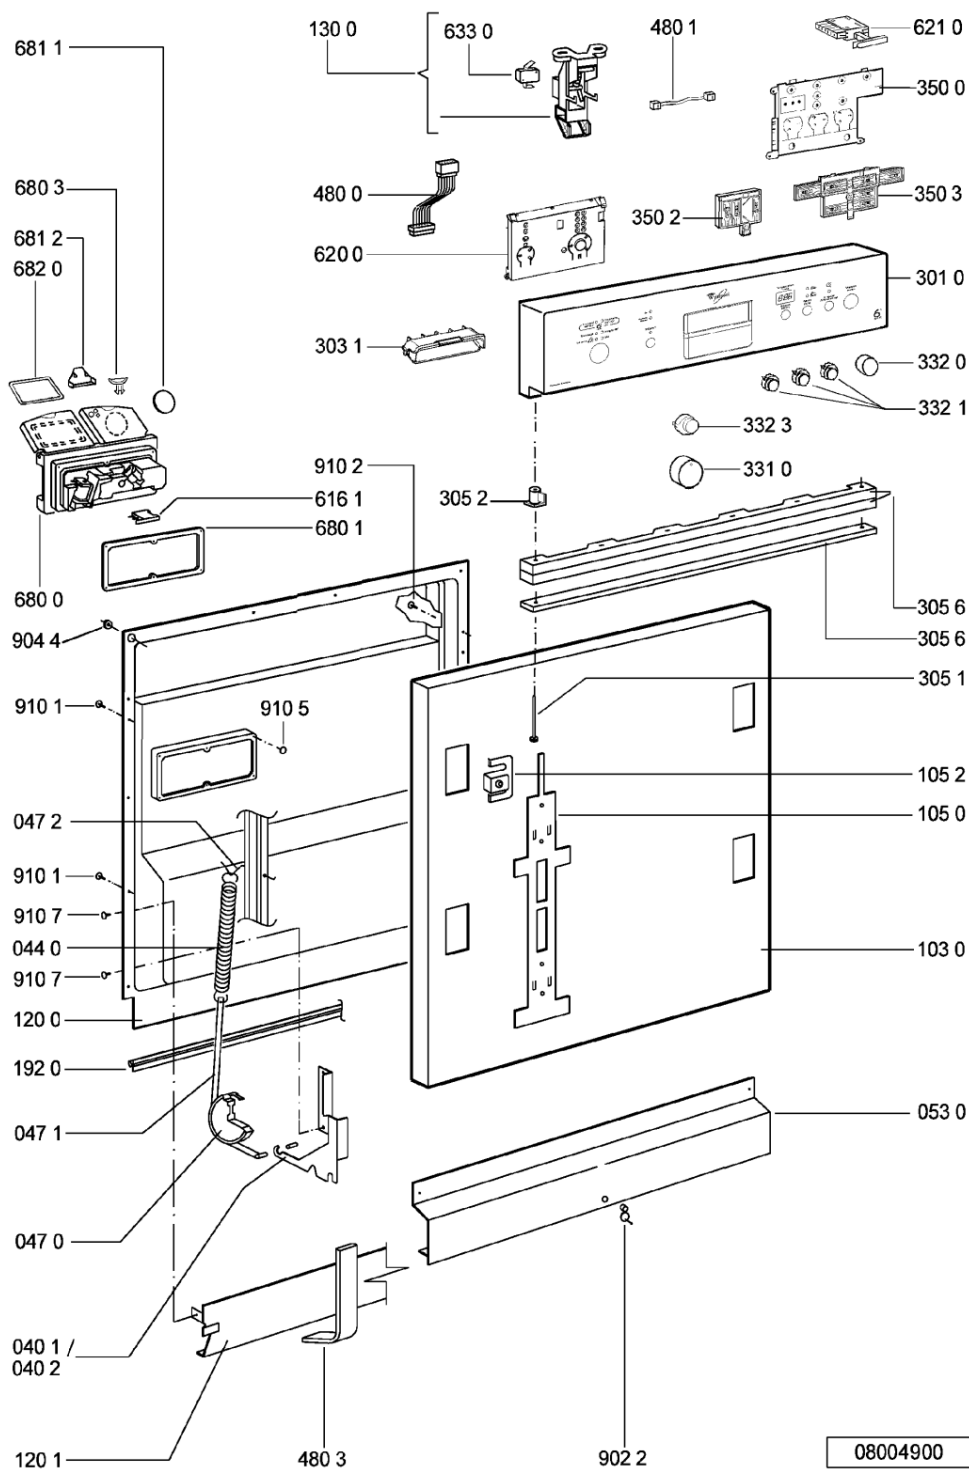

Whirlpool

Hotpoint

Bauknecht

i INDESIT

LA PRESENTE DOCUMENTAZIONE SI RIVOLGE SOLO A TECNICI QUALIFICATI CHE SONO A CONOSCENZA DELLE RISPETTIVE NORME DI SICUREZZA. SOGGETTA A MODIFICHE

WHR24367

Tavole

WHR24367

Lista

Ricambi

Rif.	Cod.Ricam	Dal S/N	Al S/N	Sostituto	Descrizione	Notizia	Codice
003 0	481244011455 (C00328008)				traversa ant vasca		
004 0	481244011463 (C00317159)				base raccoglig. raccogliocce		
004 1	481240118402 (C00317898)				supporto base raccoglig.		
011 0	481250518418 (C00311544)				piedino regolabile		
022 0	481244011477 (C00328015)			1 x 481244011467 (C00316509)	fianco		
022 1	481244011476 (C00328014)			1 x 481244011466 (C00316507)	fianco destro		
024 0	481244011468 (C00403183)				pannello post. schienale		
040 1	481241718774 (C00312272)				cerniera porta sinistra		
040 2	481241718773 (C00312358)				cerniera porta destra		
044 0	481249238362 (C00311639)				molla tensione porta		
047 0	481240448746 (C00311044)				blocchetto frizione porta		
047 1	481240118707 (C00311072)				banda scorrimento		
047 2	481240468023 (C00311951)				aggancio molla porta		
053 0	481244089138 (C00328410)				zoccolo (lamiera)		
065 0	481246648051 (C00330893)				isolante vasca		
103 0	481244011465 (C00328011)				porta esterna da incasso		