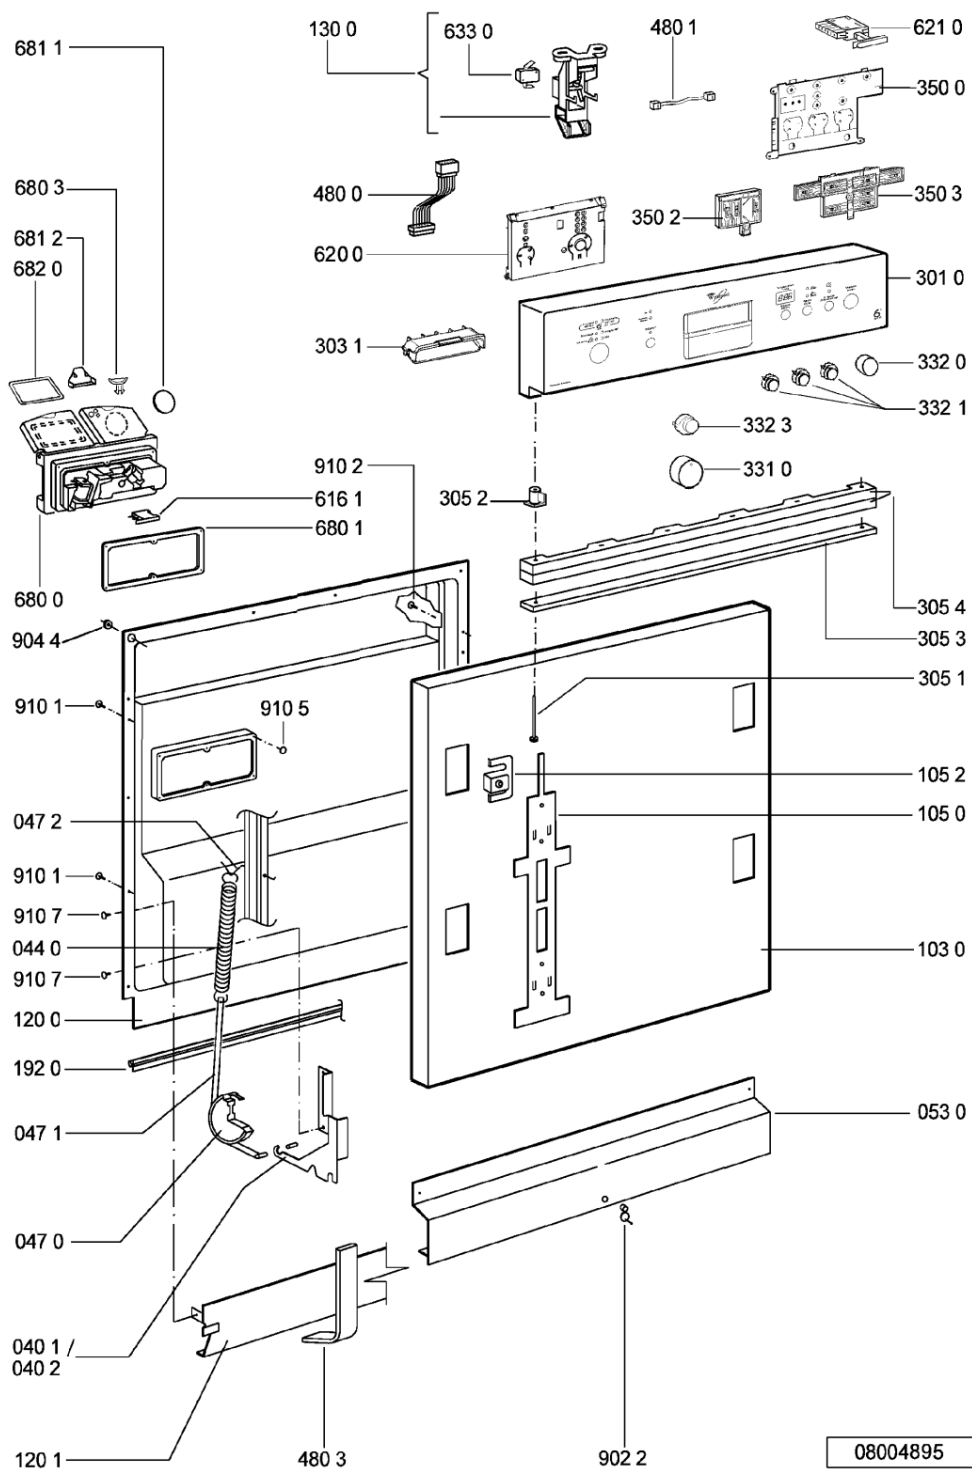

WHR68458

Tavole

08004895