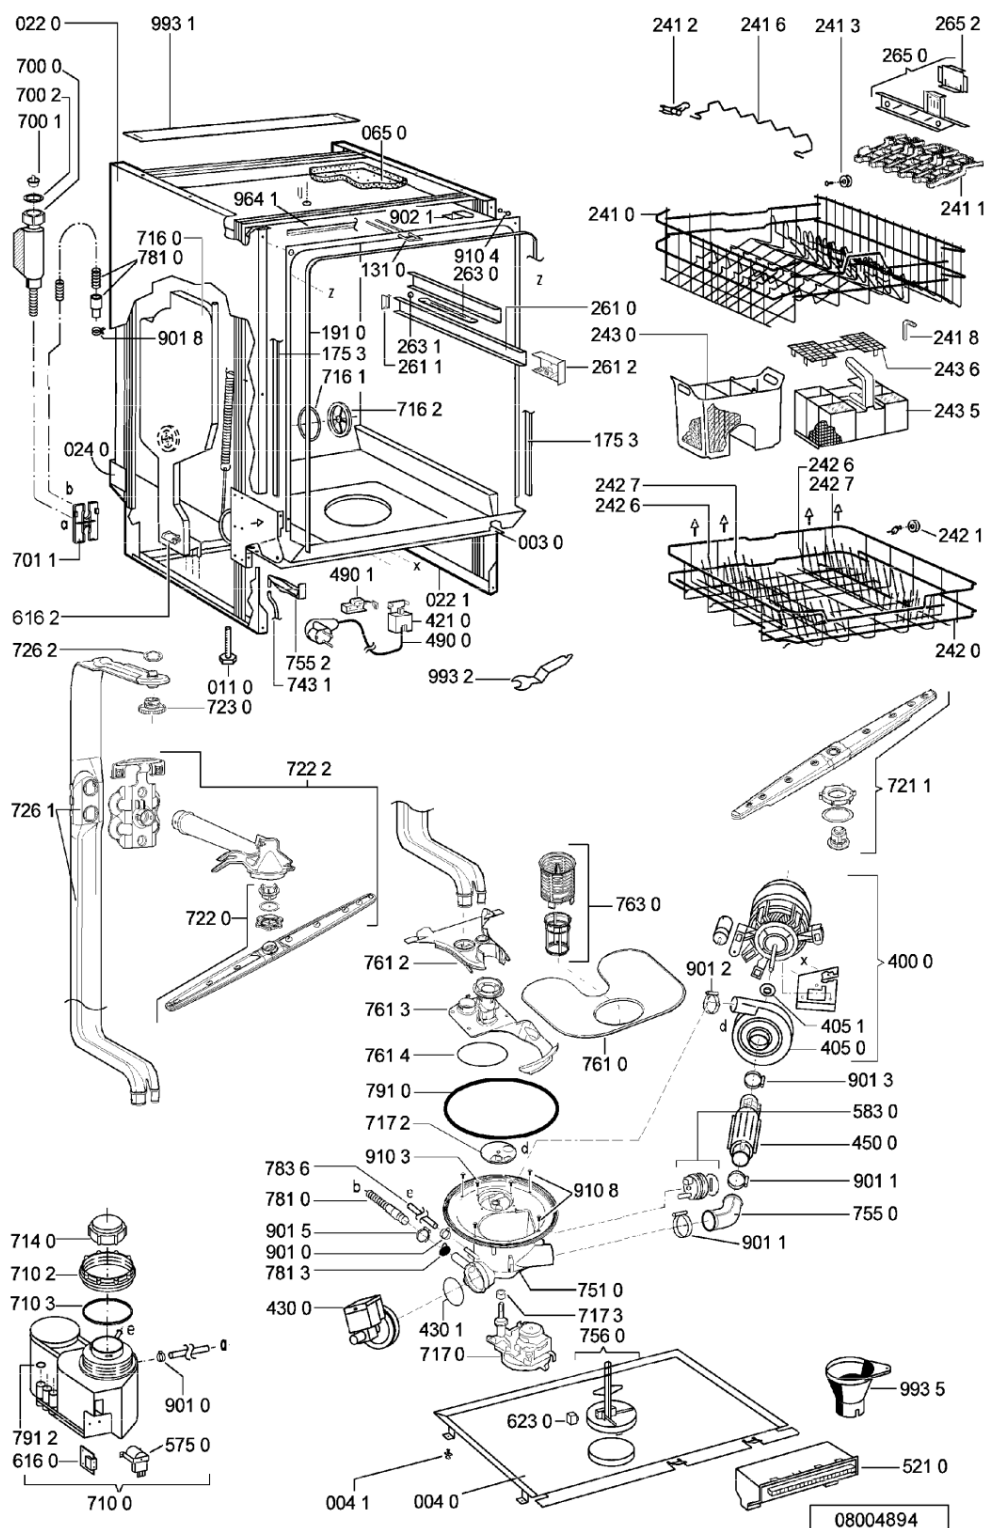

WHR68456

Lista

Ricambi

Rif.	Cod.Ricam	Dal S/N	Al S/N	Sostituto	Descrizione	Notizia	Codice
910 8	481250218389 (C00345781)				vite nera 5x20		
964 1	481246668573 (C00330914)				guarnizione sup. vasca, grigio		
993 1	481246678388 (C00319875)				foglio protezione vapori		
993 2	481240448753 (C00329037)				chiave regolazione piedini		
993 5	482253280216 (C00335151)			1 x 481010604844 (C00324988)	imbuto carico sale		
999	C00687910				tabella timer whp		
999	C00347947				testprogram whp		
999	C00347950				codici errore whp		
999	C00559458				tabella elettronica whp		
999	C00687909				caratt. tecniche whp		
999	C00687908				legenda del testo whp		
999	C00564871				schema funzionale whp		

WHR68457

Tavole