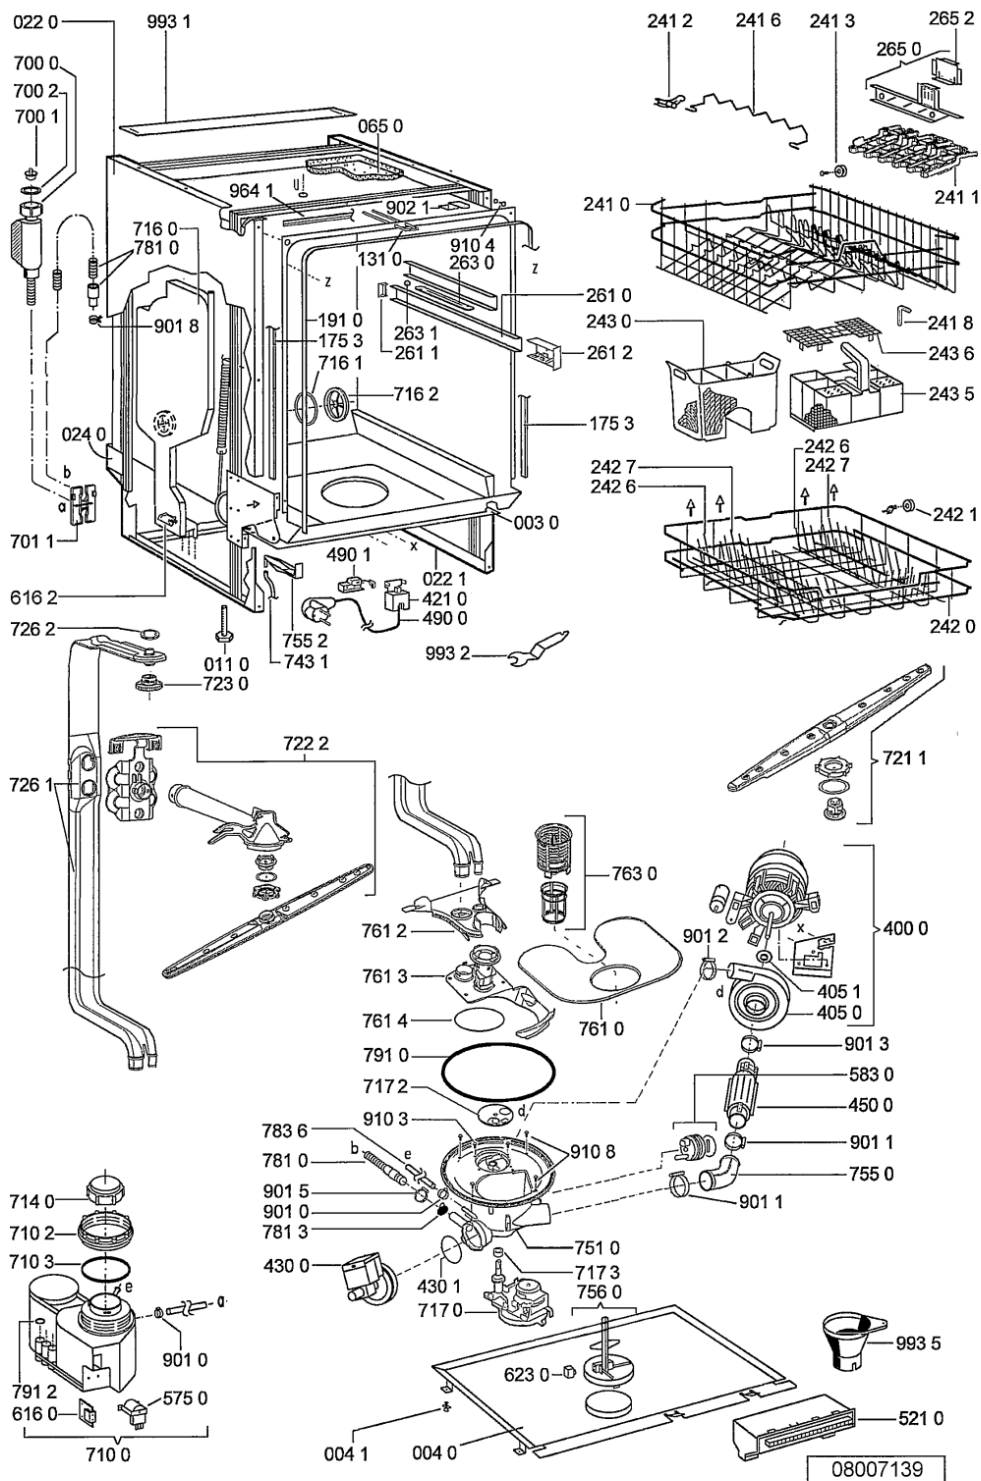

WHR68456

Tavole