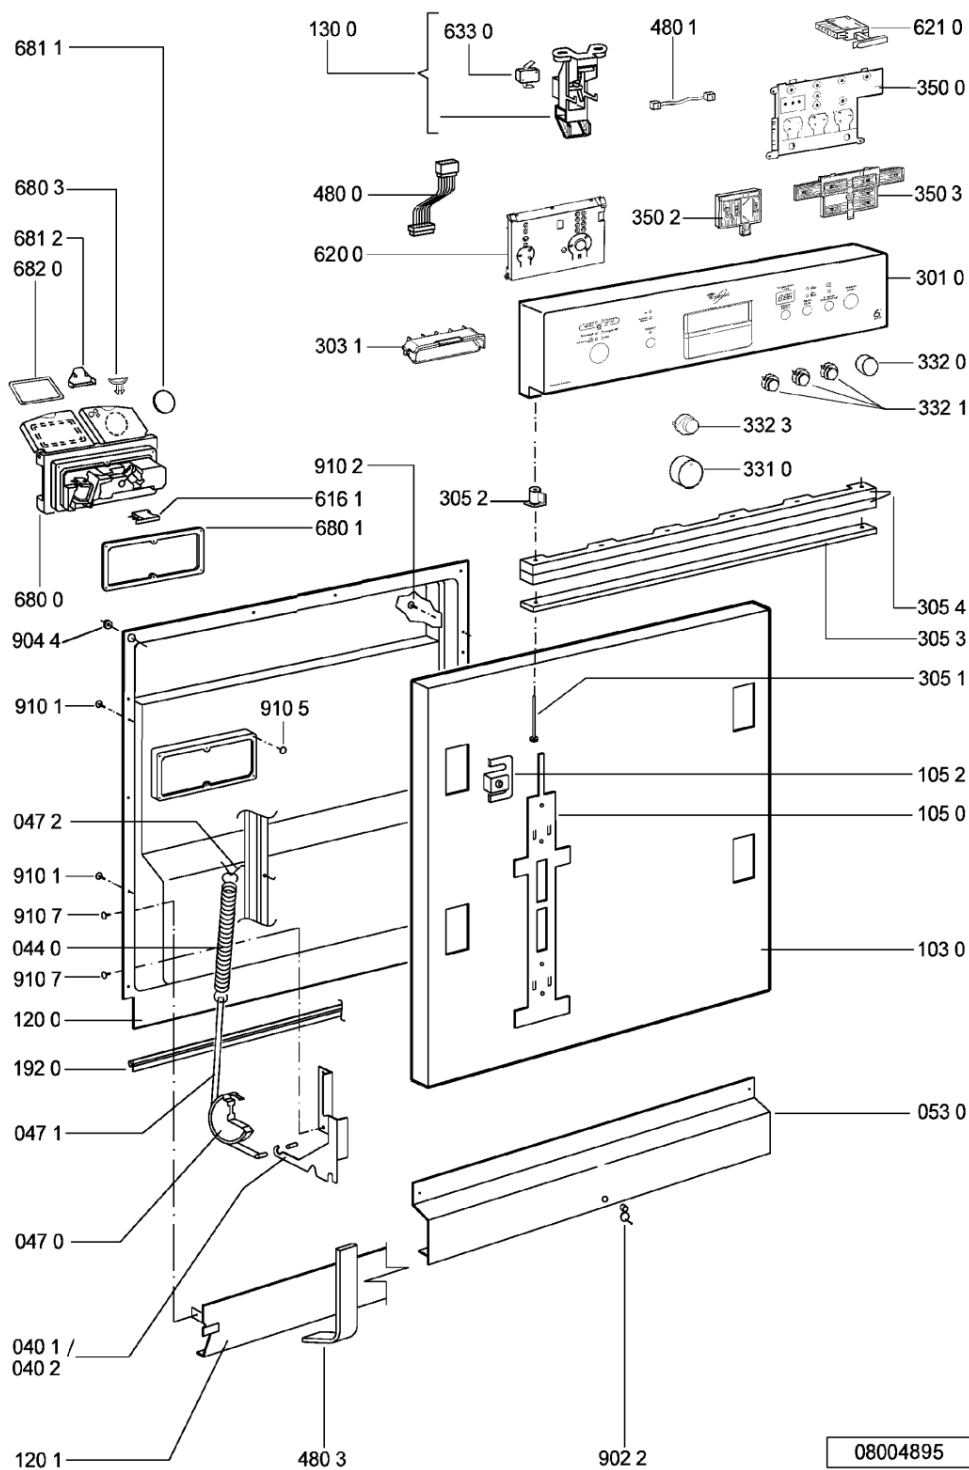

WHR24369

Tavole