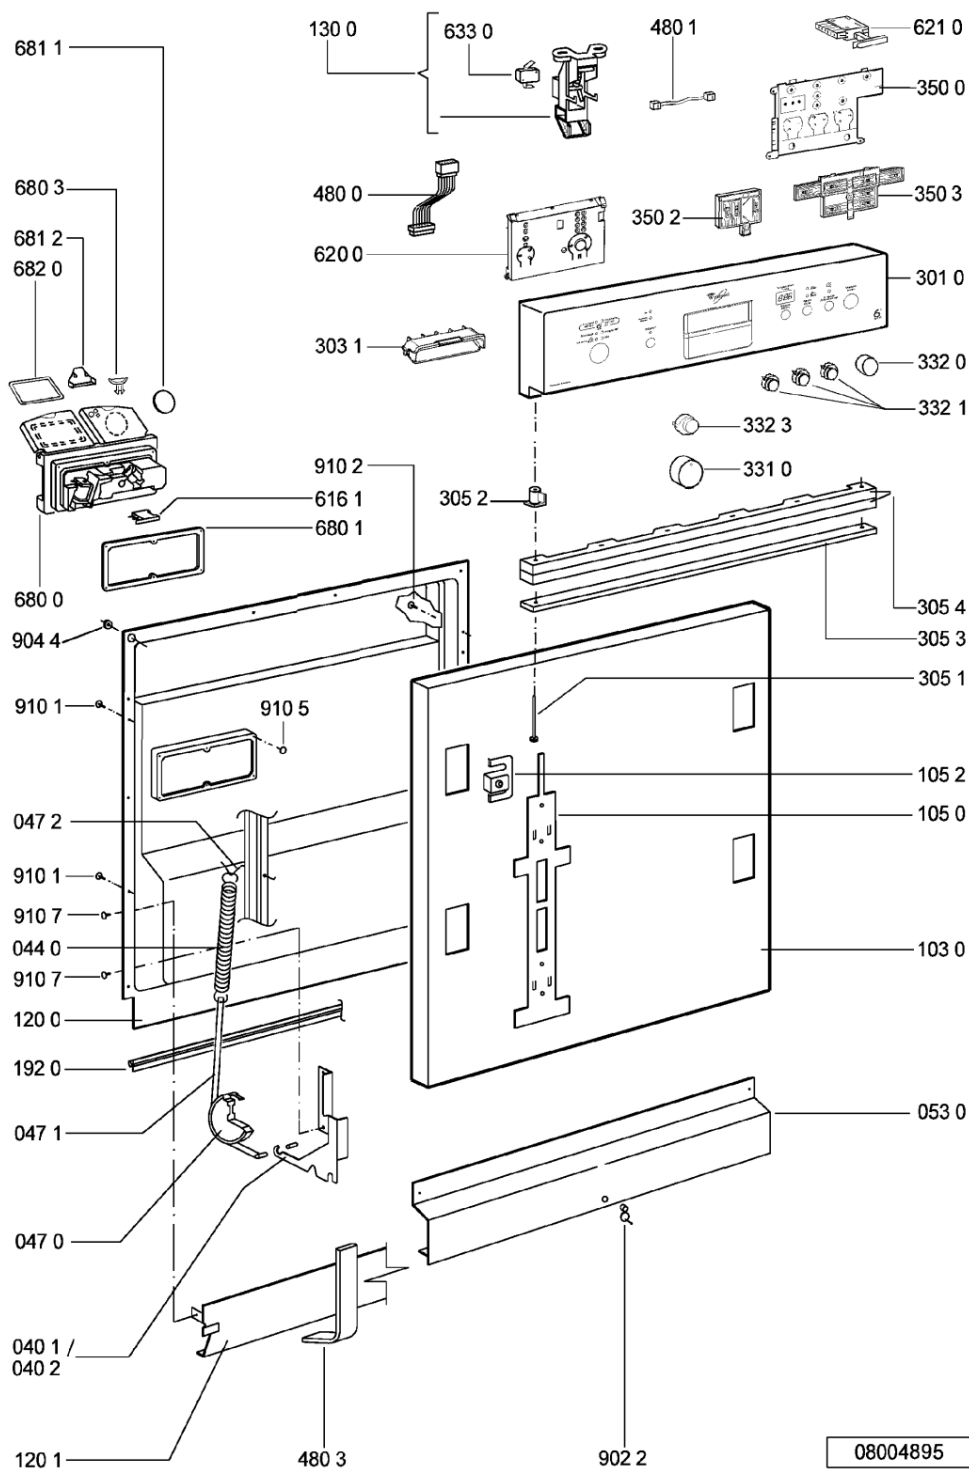

WHR24369

Tavole

08004895