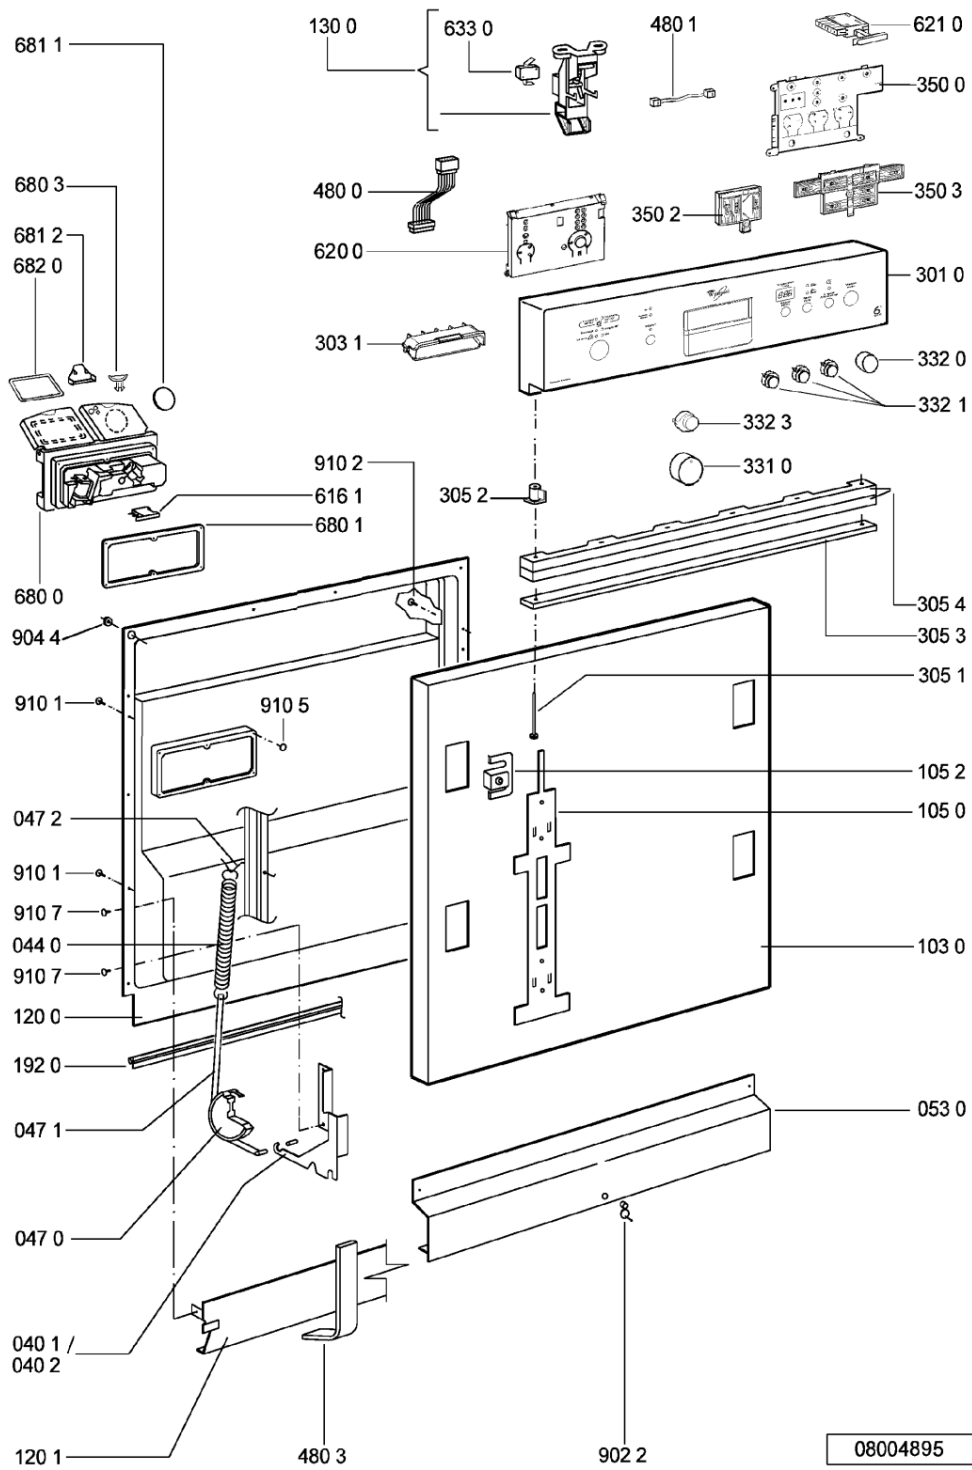

WHR68460

Tavole