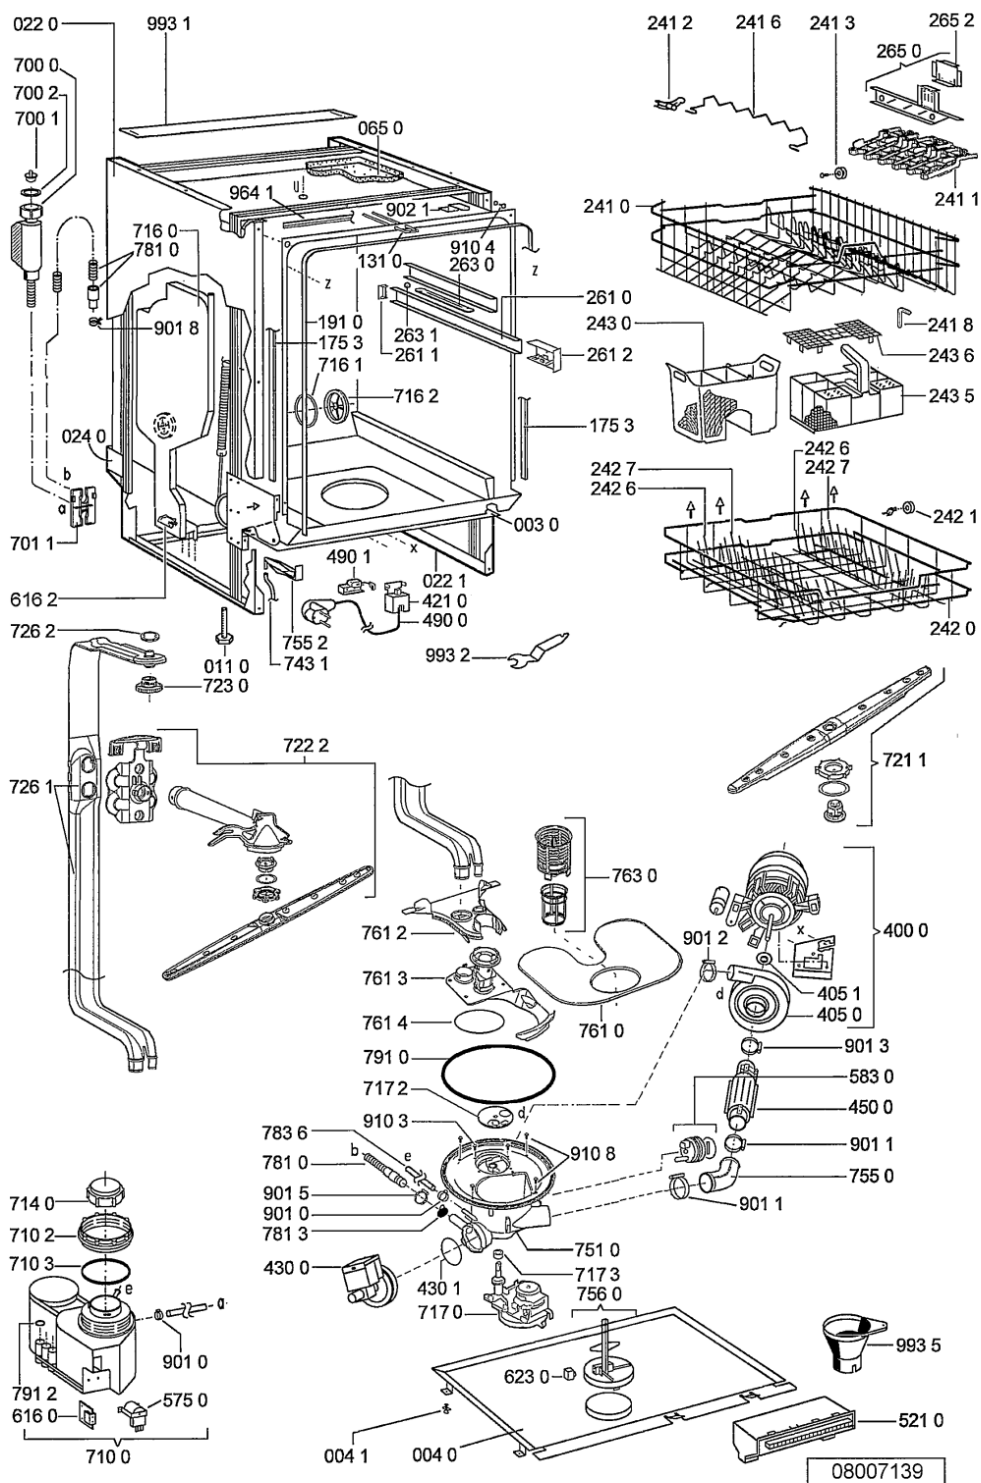

WHR68456

Tavole