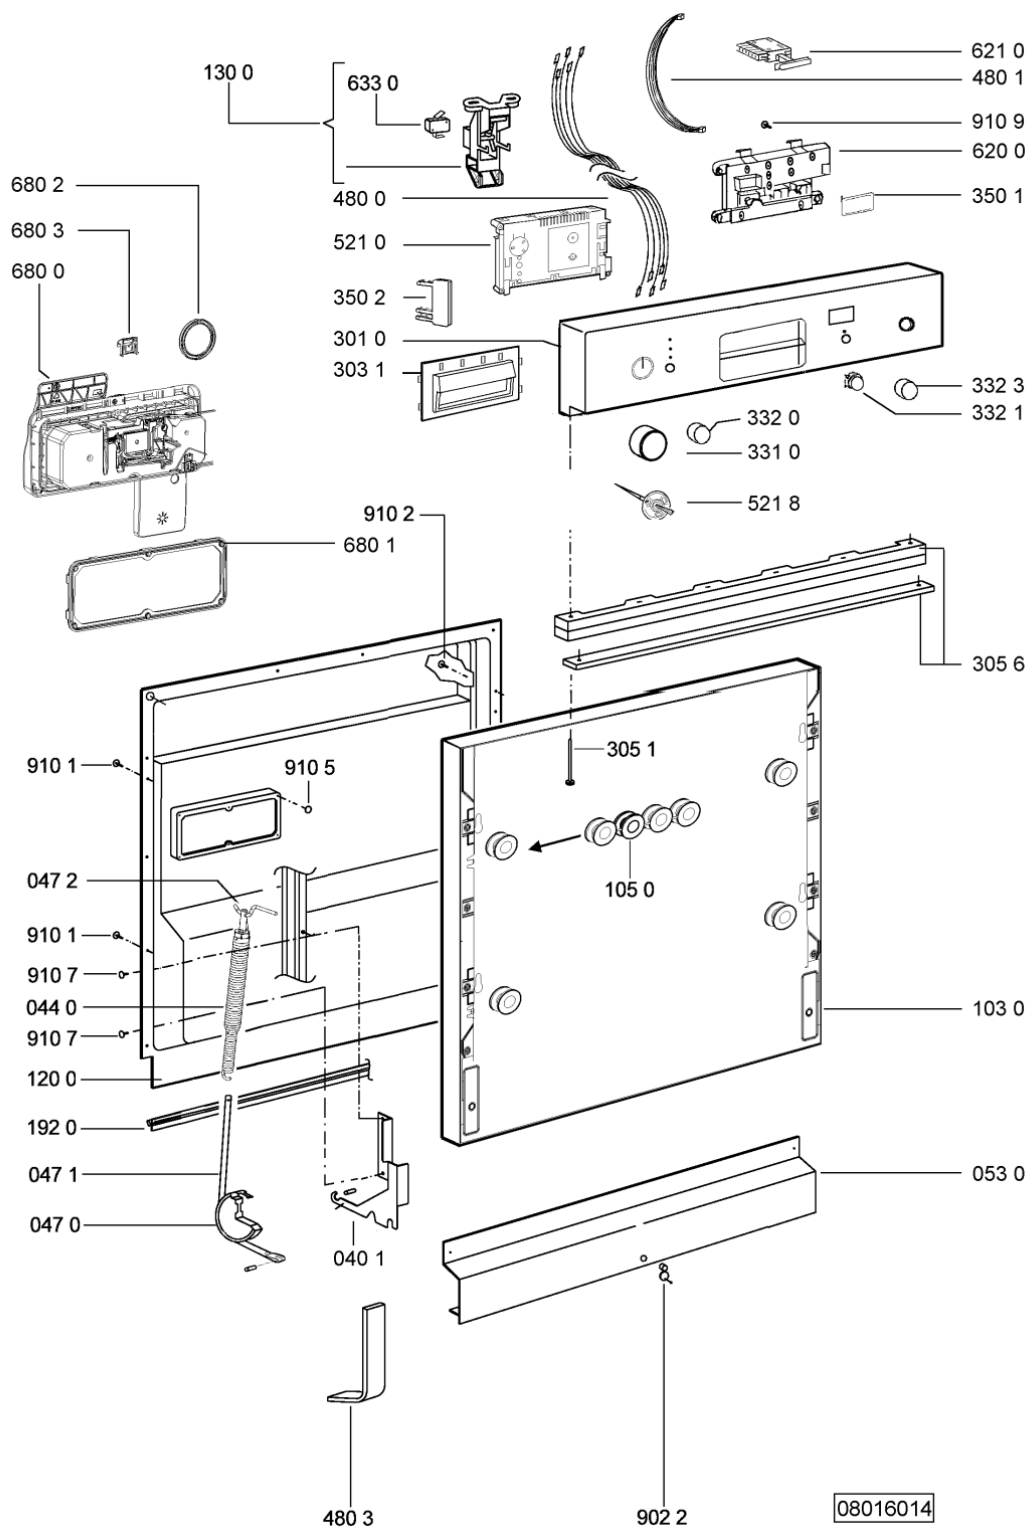

WHR24134

Tavole

08016014