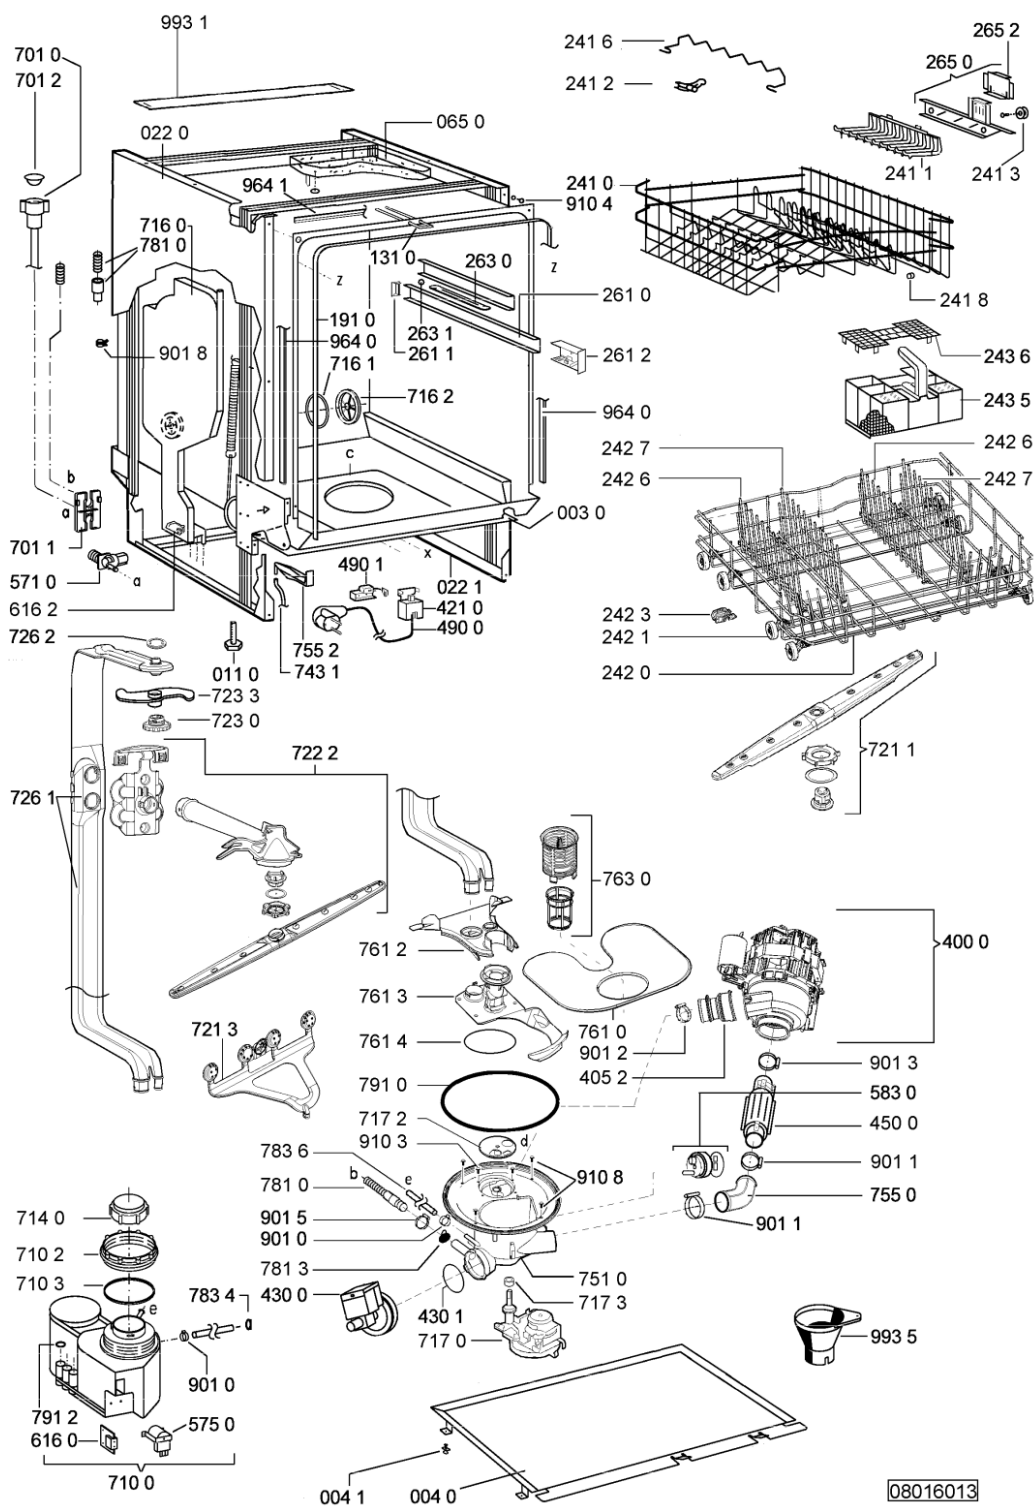

WHR24133

Tavole

08016013