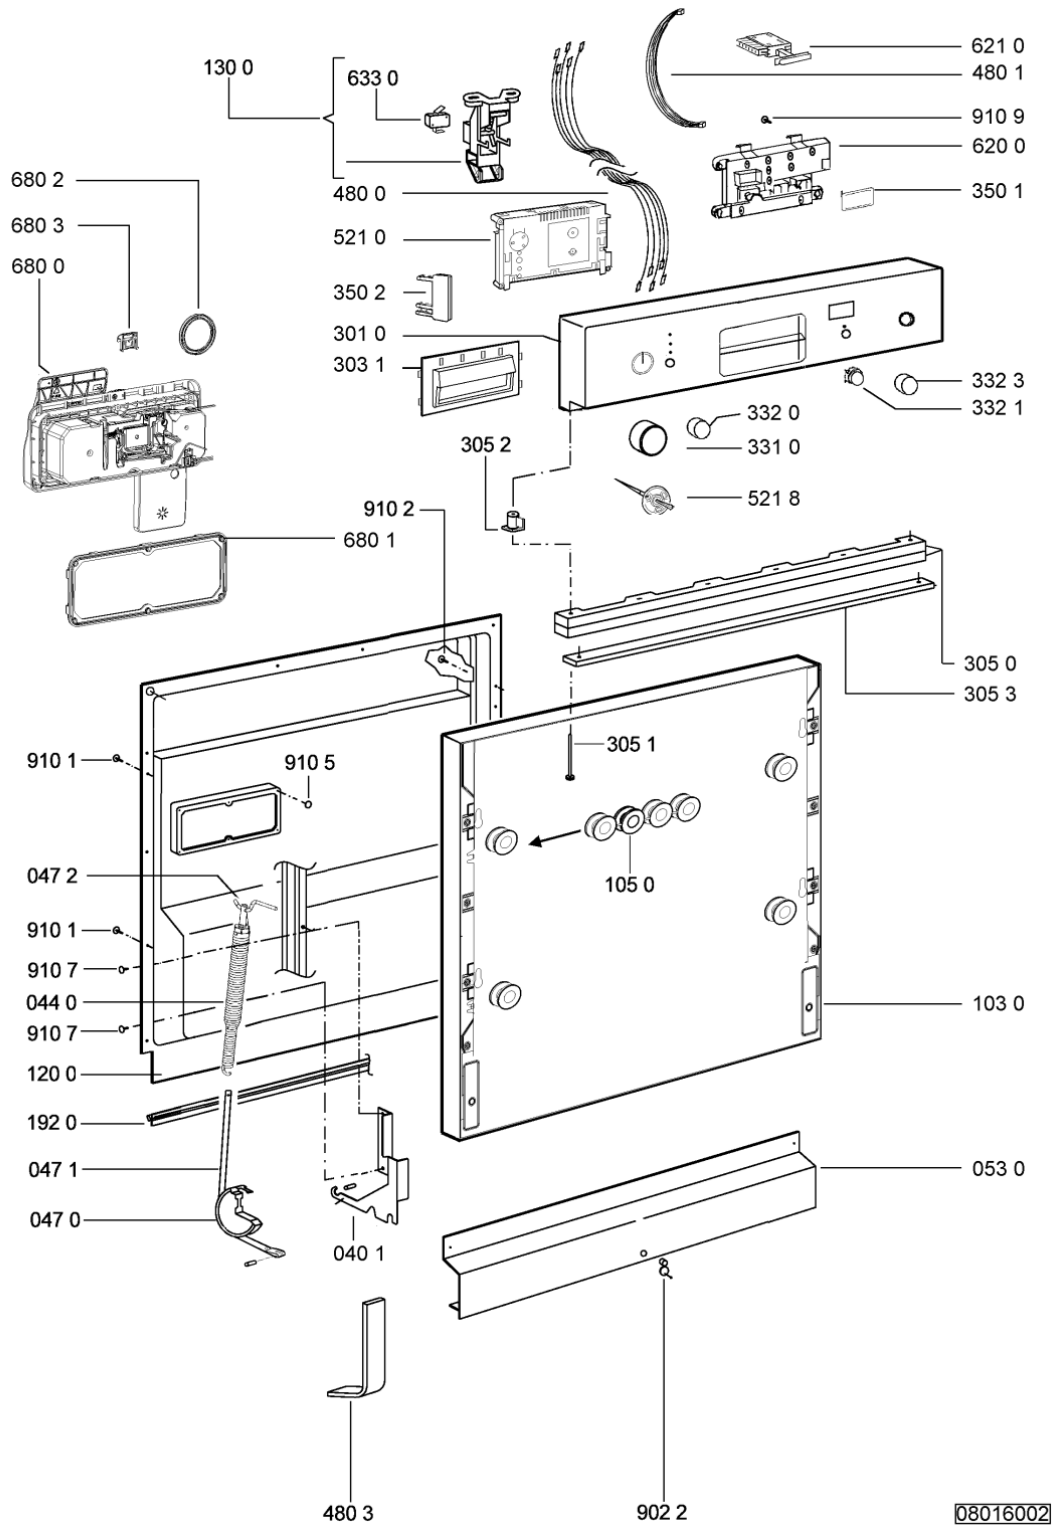

WHR24130

Tavole