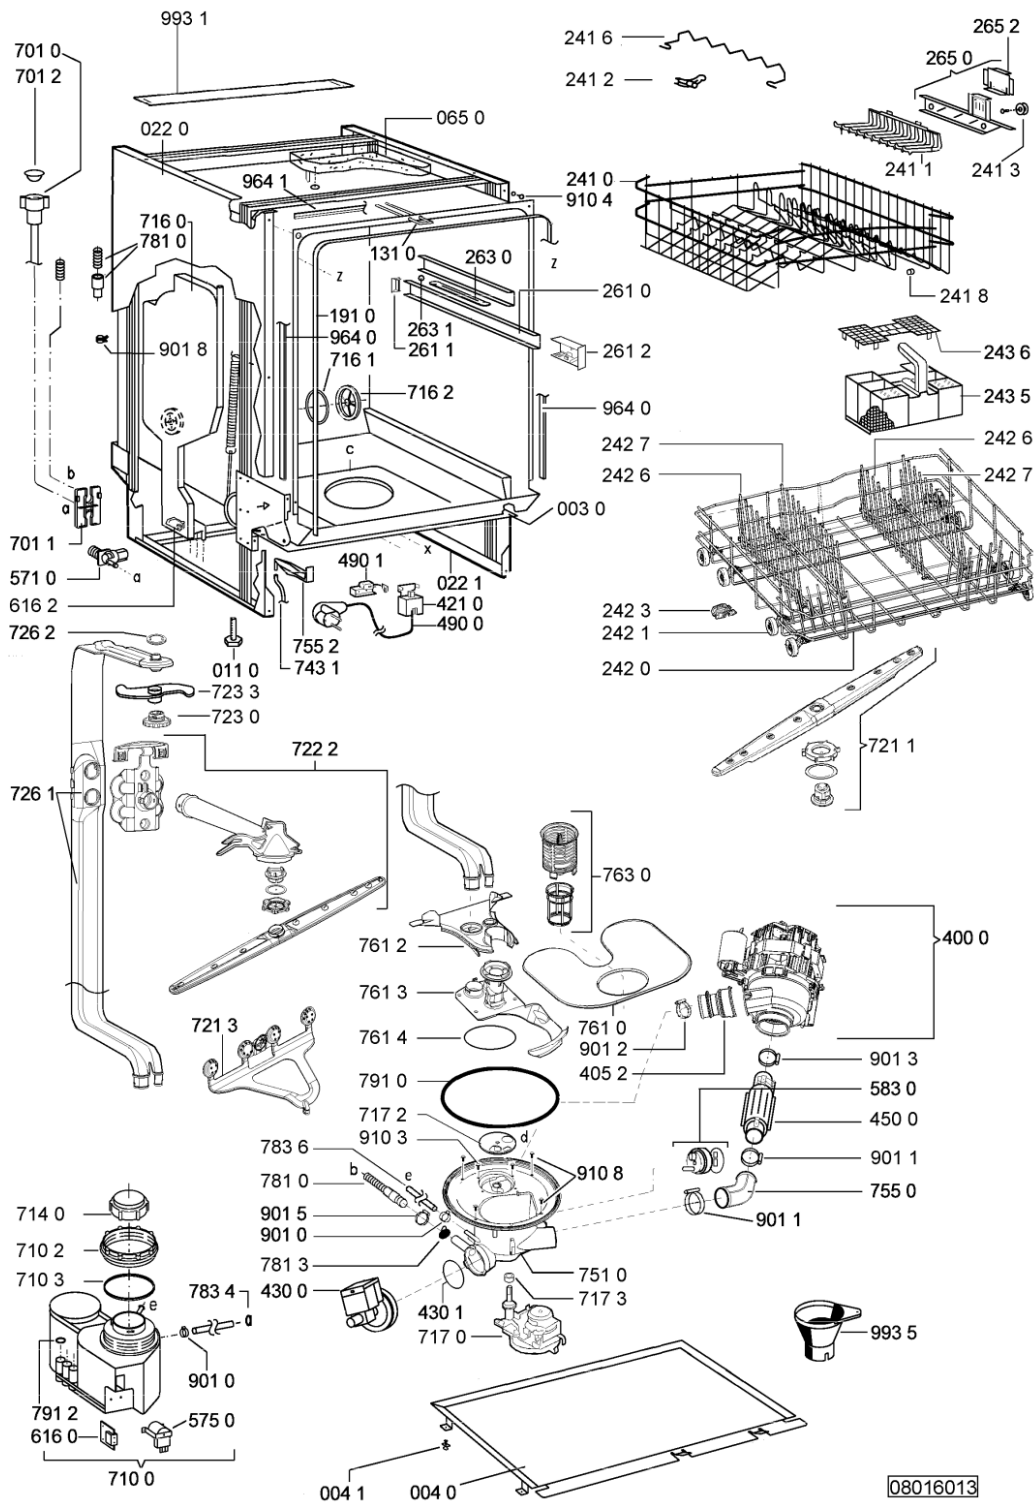

WHR24130
Ricambi

Lista

Rif.	Cod.Ricam	Dal S/N	Al S/N	Sostituto	Descrizione	Notizia	Codice
999	C00348365				codici errore whp		
999	C00348742				tabella elettronica whp		

WHR24133

Tavole