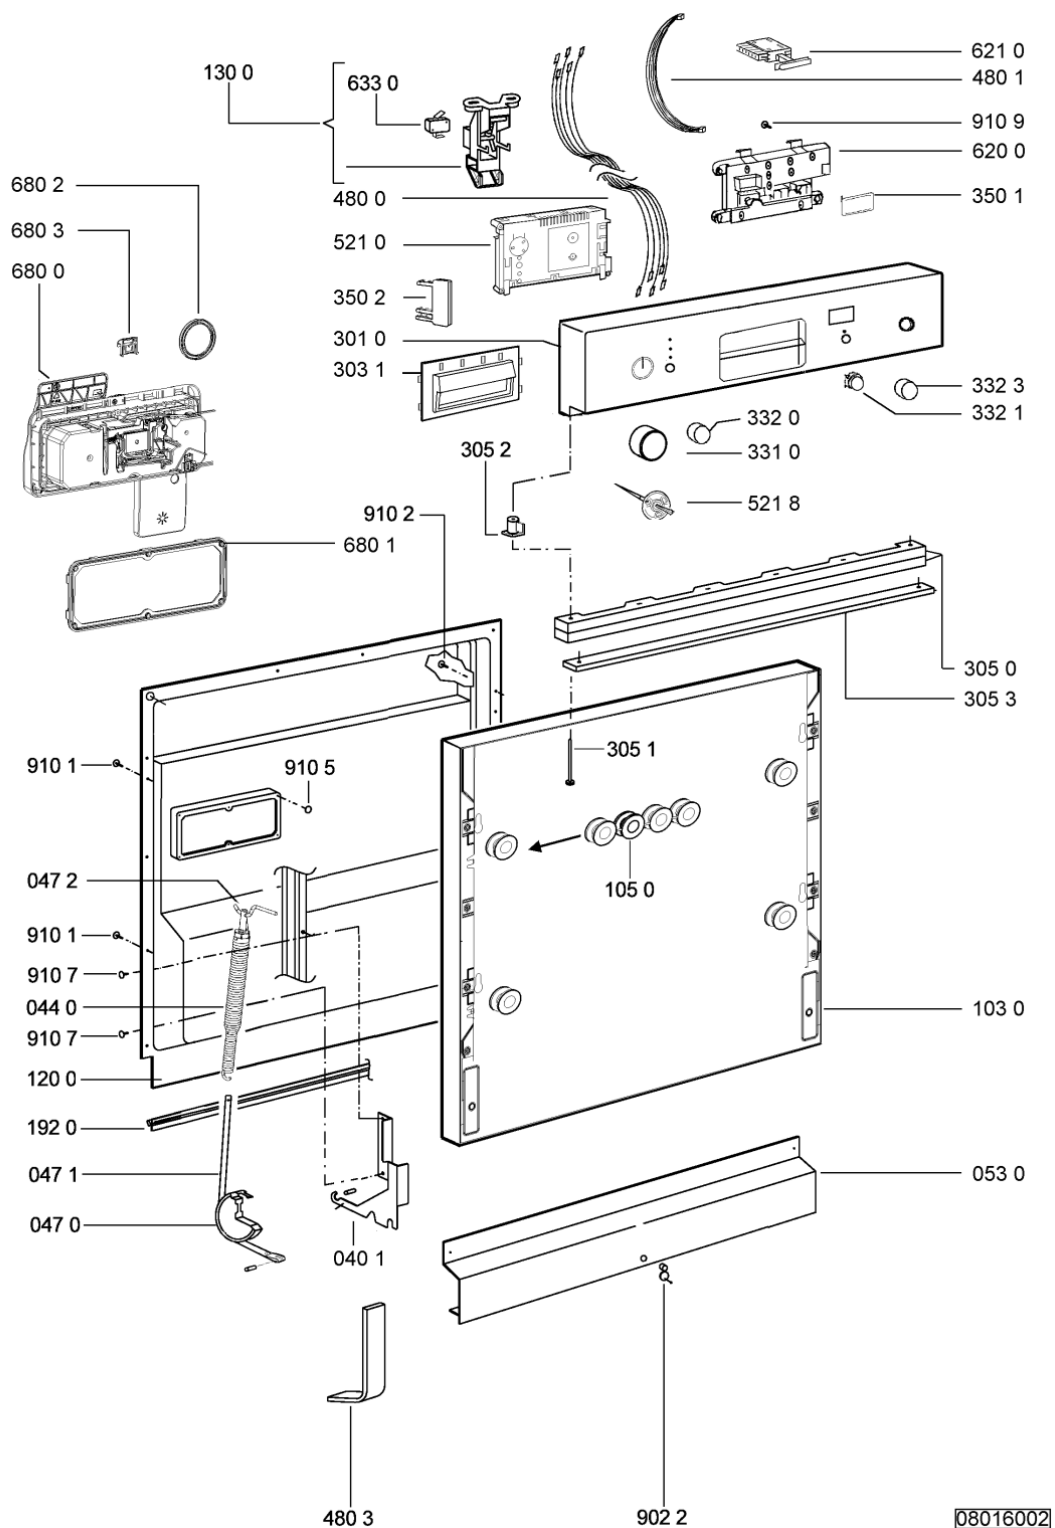

08016002

WHR24130

Lista

Ricambi

Rif.	Cod.Ricam	Dal S/N	Al S/N	Sostituto	Descrizione	Notizia	Codice
003 0	481244011455 (C00328008)				traversa ant vasca		
004 0	481244011463 (C00317159)				base raccoglig. raccogliocce		
004 1	481240118402 (C00317898)				supporto base raccoglig.		
011 0	481250518418 (C00311544)				piedino regolabile		
022 0	481244011467 (C00316509)				fianco sx		
022 1	481244011466 (C00316507)				fianco dx		
040 1	481231019244 (C00313635)			1 x 481010517344 (C00314205)	cerniera		
044 0	481249238362 (C00311639)				molla tensione porta		
047 0	481240448746 (C00311044)				blocchetto frizione porta		
047 1	481240118707 (C00311072)				banda scorrimento		
047 2	481240468023 (C00311951)				aggancio molla porta		
053 0	481244089138 (C00328410)				zoccolo (lamiera)		
065 0	481246648051 (C00330893)				isolante vasca		
103 0	480140100568 (C00316193)			1 x 481010671571 (C00316120)	porta da incasso		
105 0	481240449876 (C00314206)				staffa fiss. pannello		
105 4	481231058117 (C00313673)				dima foratura fd n.sh.		