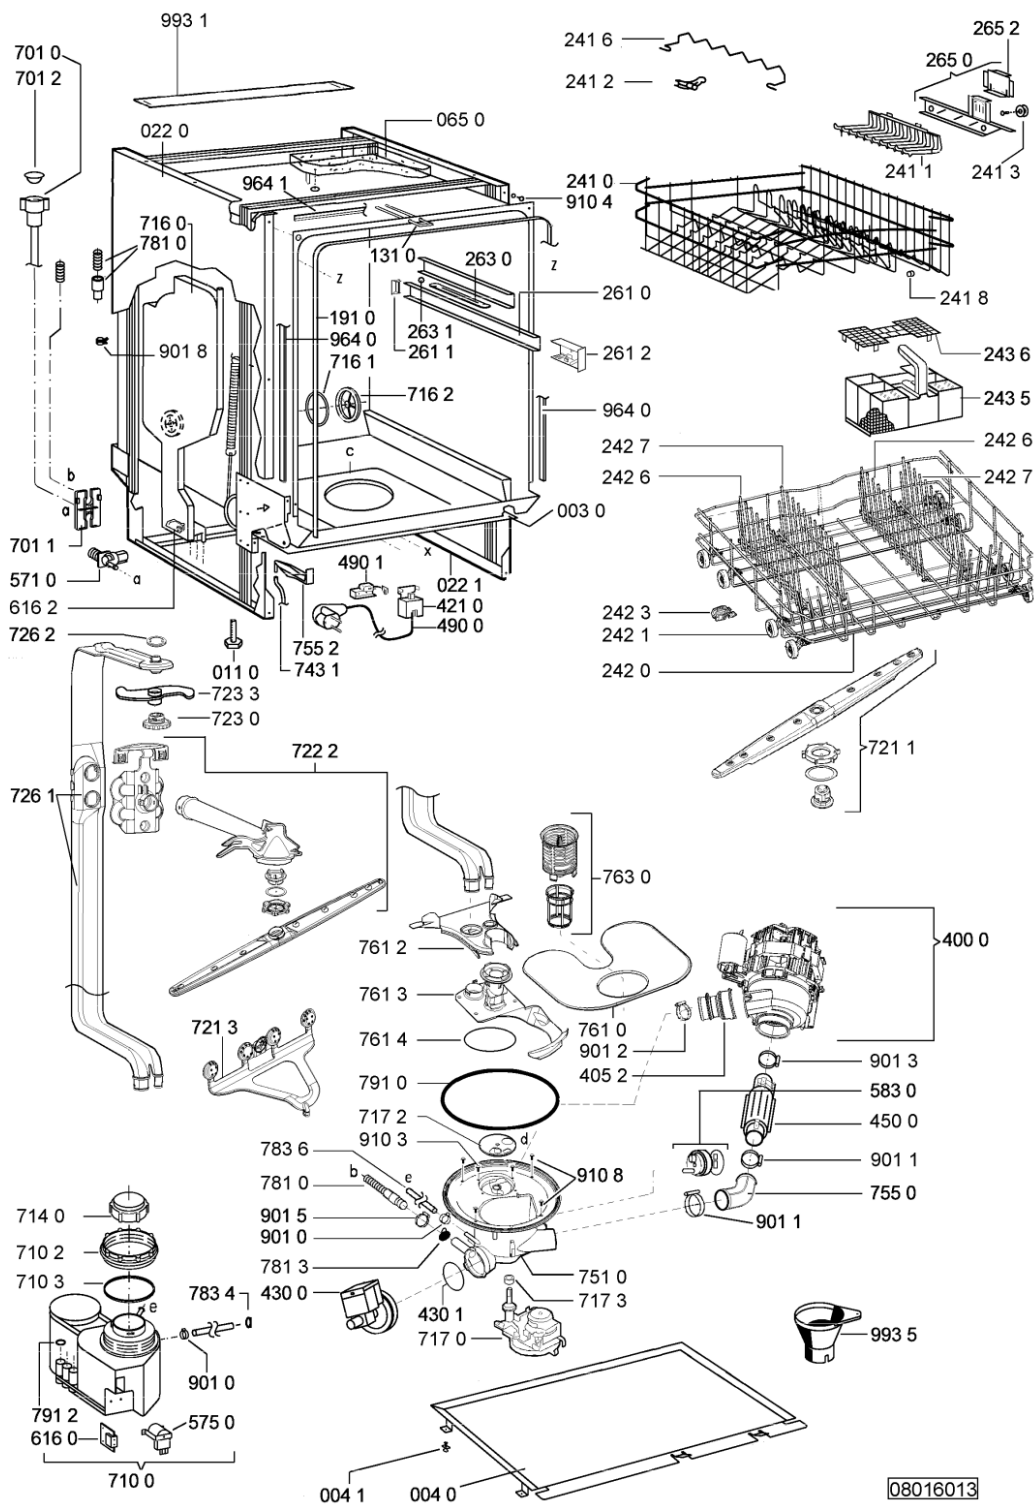

WHR24133

Tavole