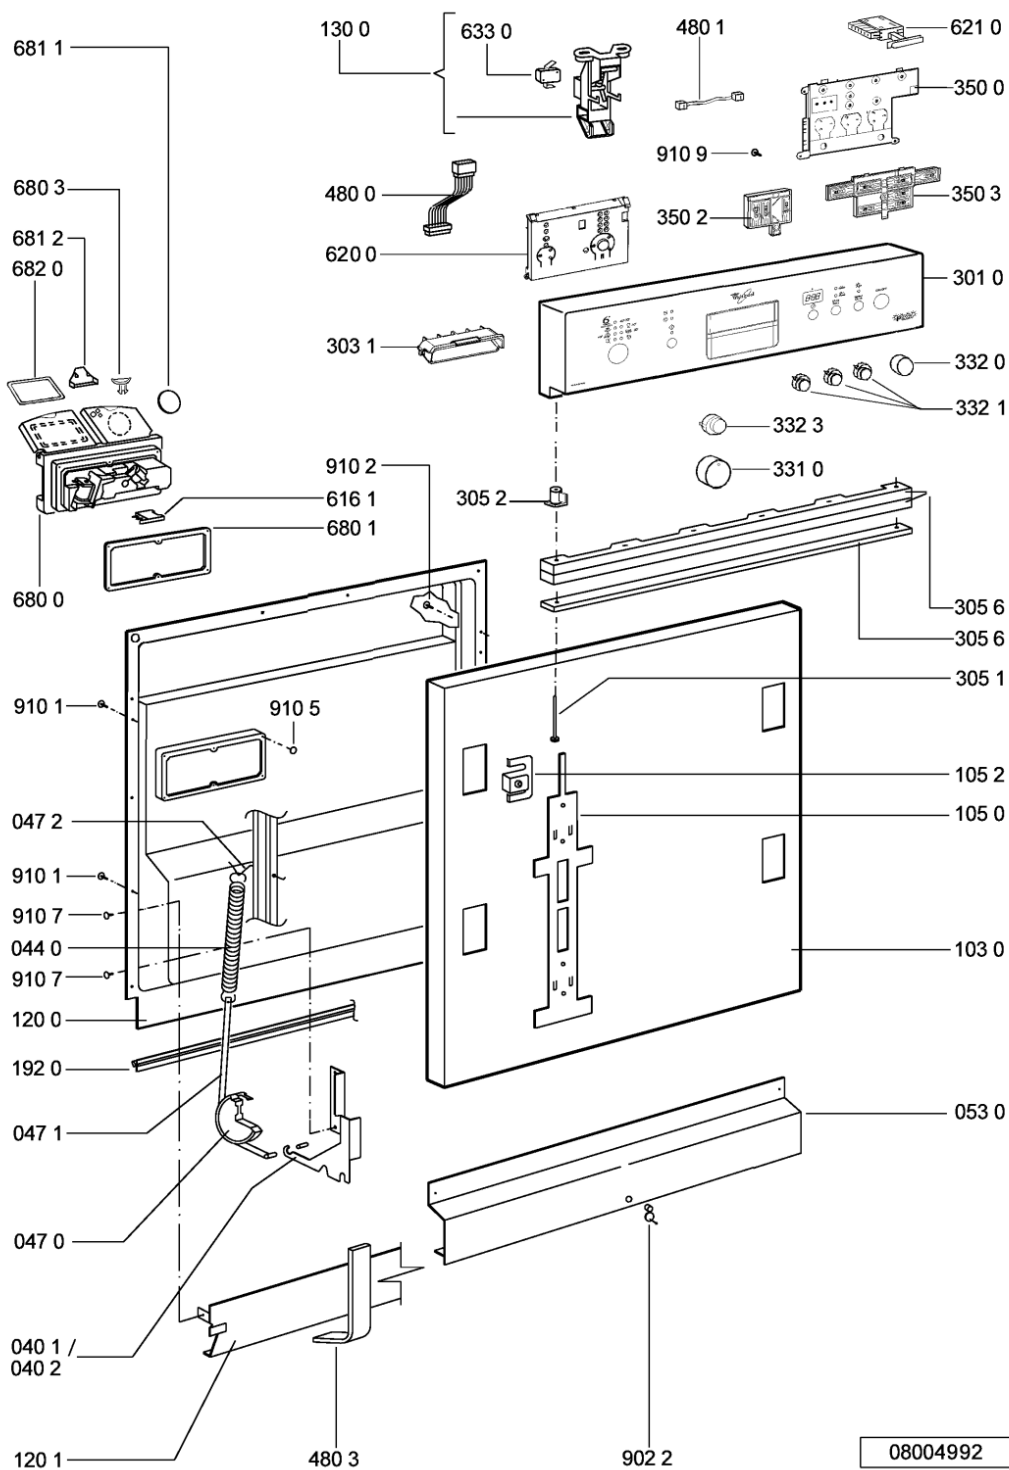

WHR05278

Lista

Ricambi

Rif.	Cod.Ricam	Dal S/N	Al S/N	Sostituto	Descrizione	Notizia	Codice
993 1	481246678388 (C00319875)				foglio protezione vapori		
993 2	481240448753 (C00329037)				chiave regolazione piedini		
993 5	482253280216 (C00335151)			1 x 481010604844 (C00324988)	imbuto carico sale		
999	C00771299				caratt. tecniche whp		
999	C00348585				tabella elettronica whp		
999	C00347950				codici errore whp		
999	C00361174				schema funzionale whp		
999	C00347947				testprogram whp		

WHR05279

Tavole