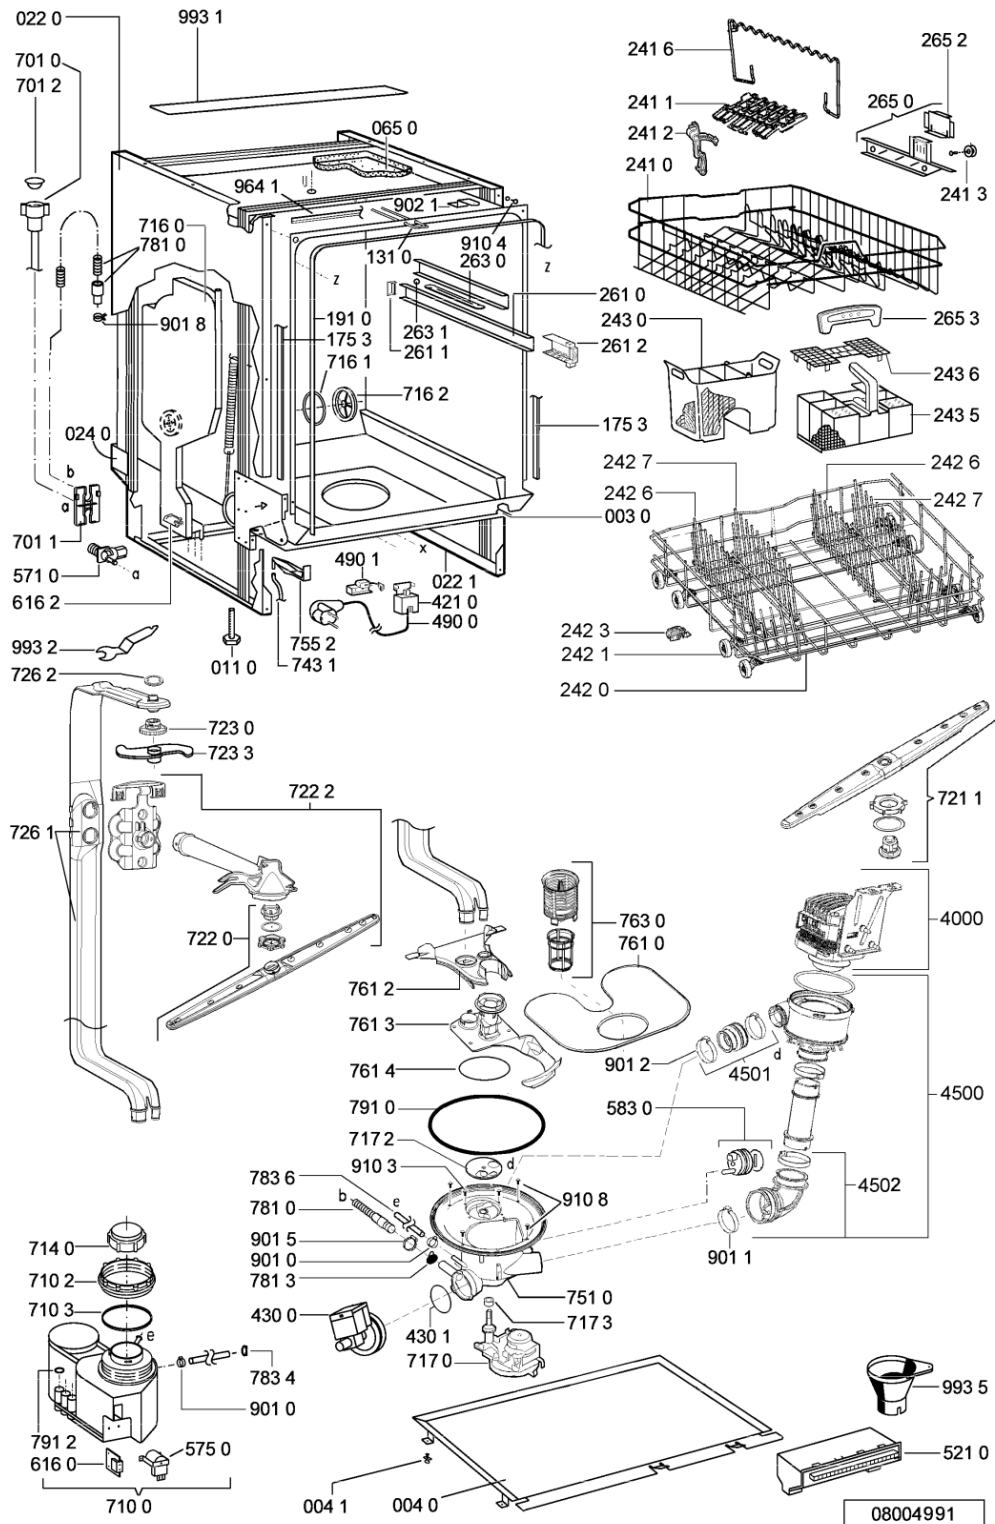

WHR05278

Tavole