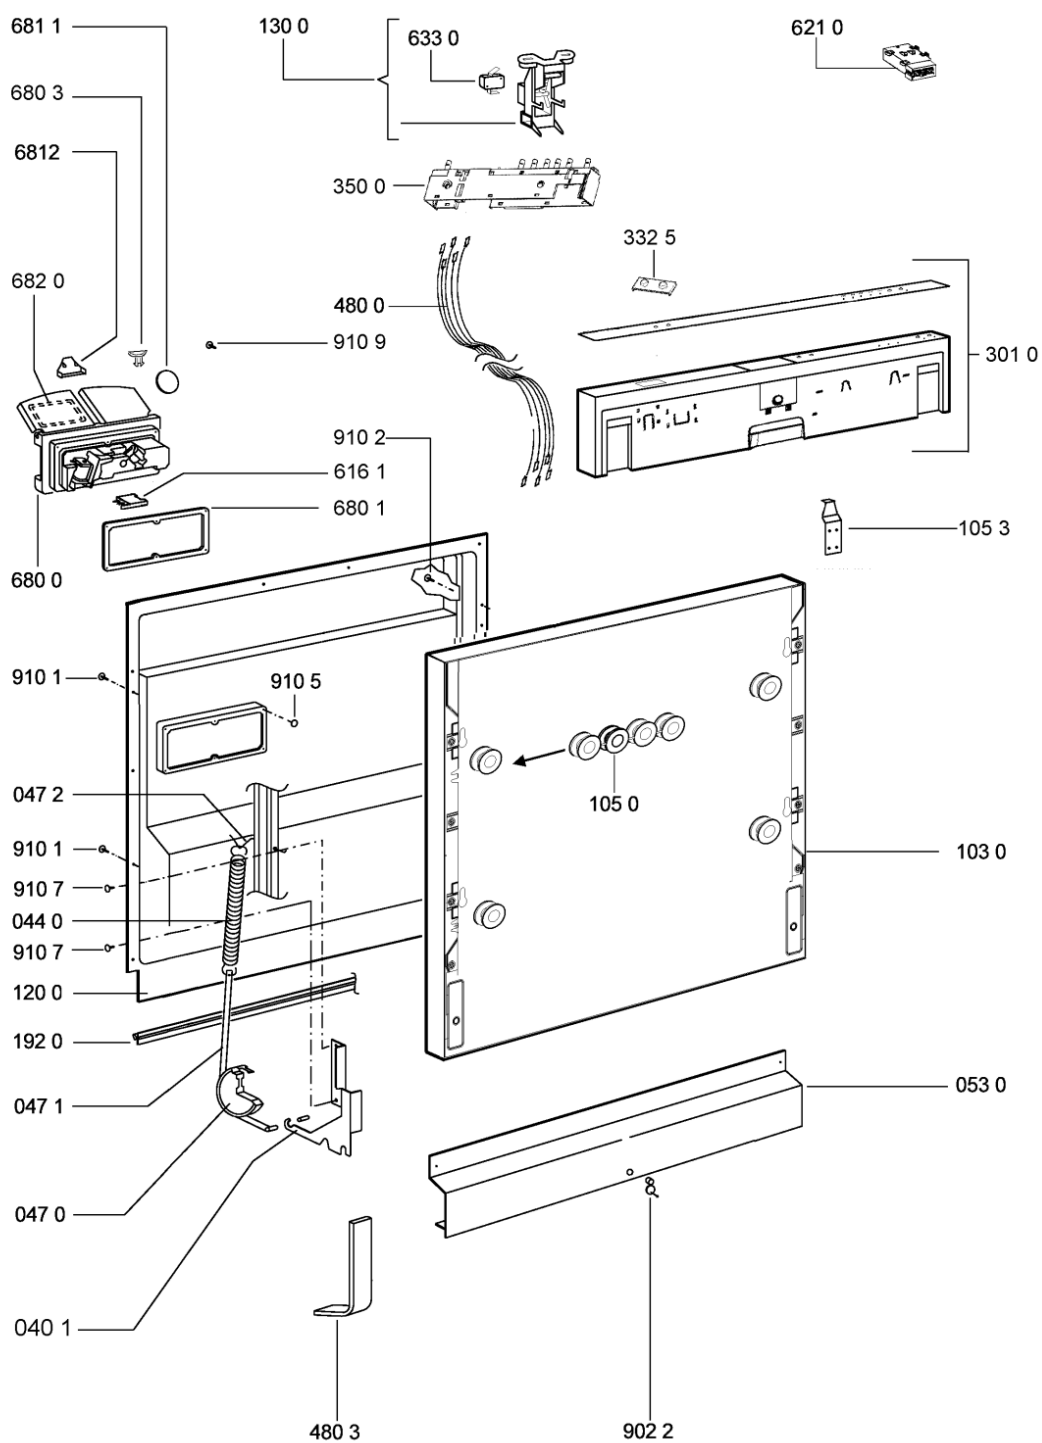

WHR19448

Tavole

08015480