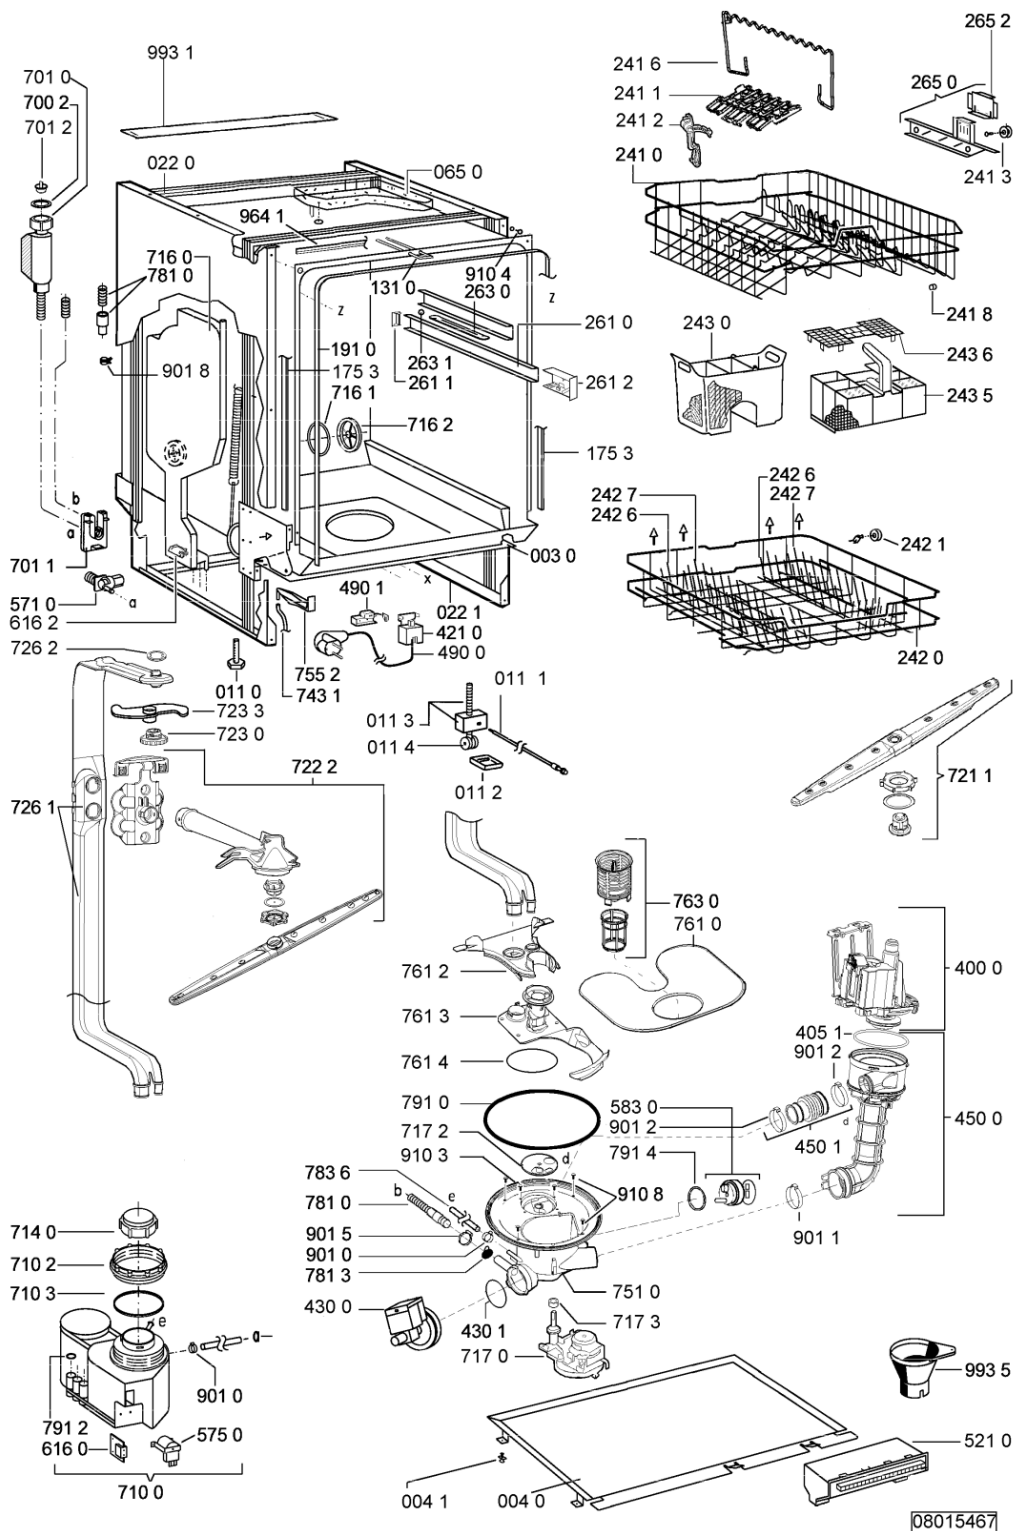

WHR19447

Tavole