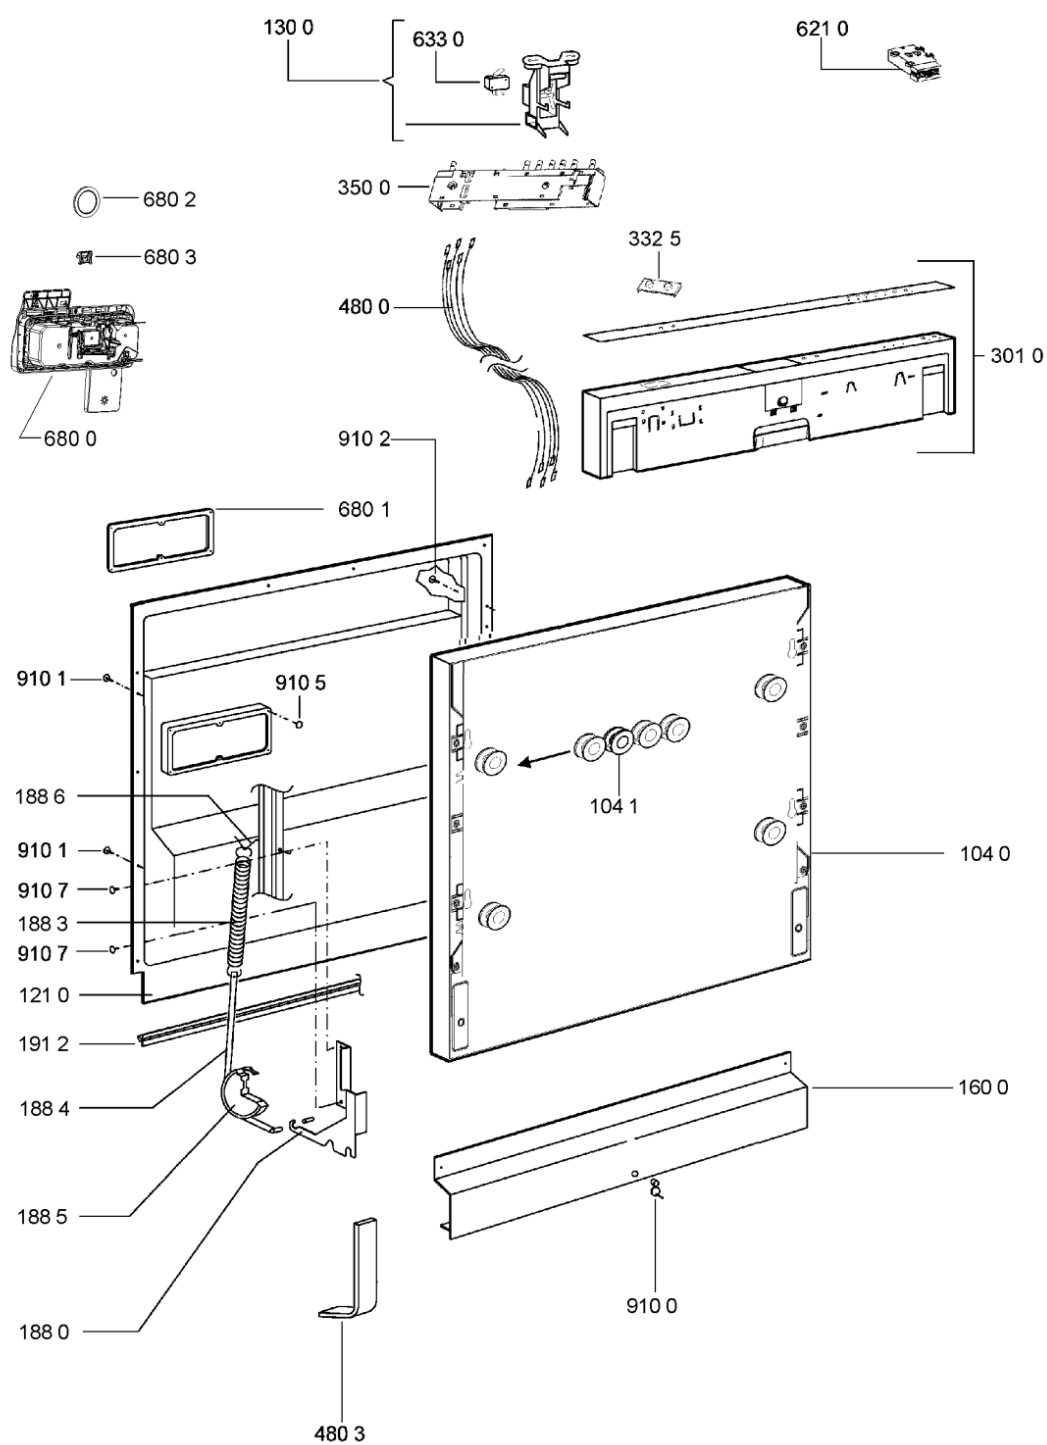

9503	481253058093 (C00312677)	1 x 480140102389 (C00313077)	guarnizione camera acq sk 5199 01 4
9931	481246678388 (C00319875)		foglio protezione vapori
9935	480140100569 (C00322615)	1 x 481010604844 (C00324988)	imbuto carico sale
999	C00348585		tabella elettronica whp
999	C00348365		codici errore whp
999	C00347970		testprogram whp
999	C00352519		schema funzionale whp
999	C00558582		caratt. tecniche whp

WHR19451

Tavole

08016054