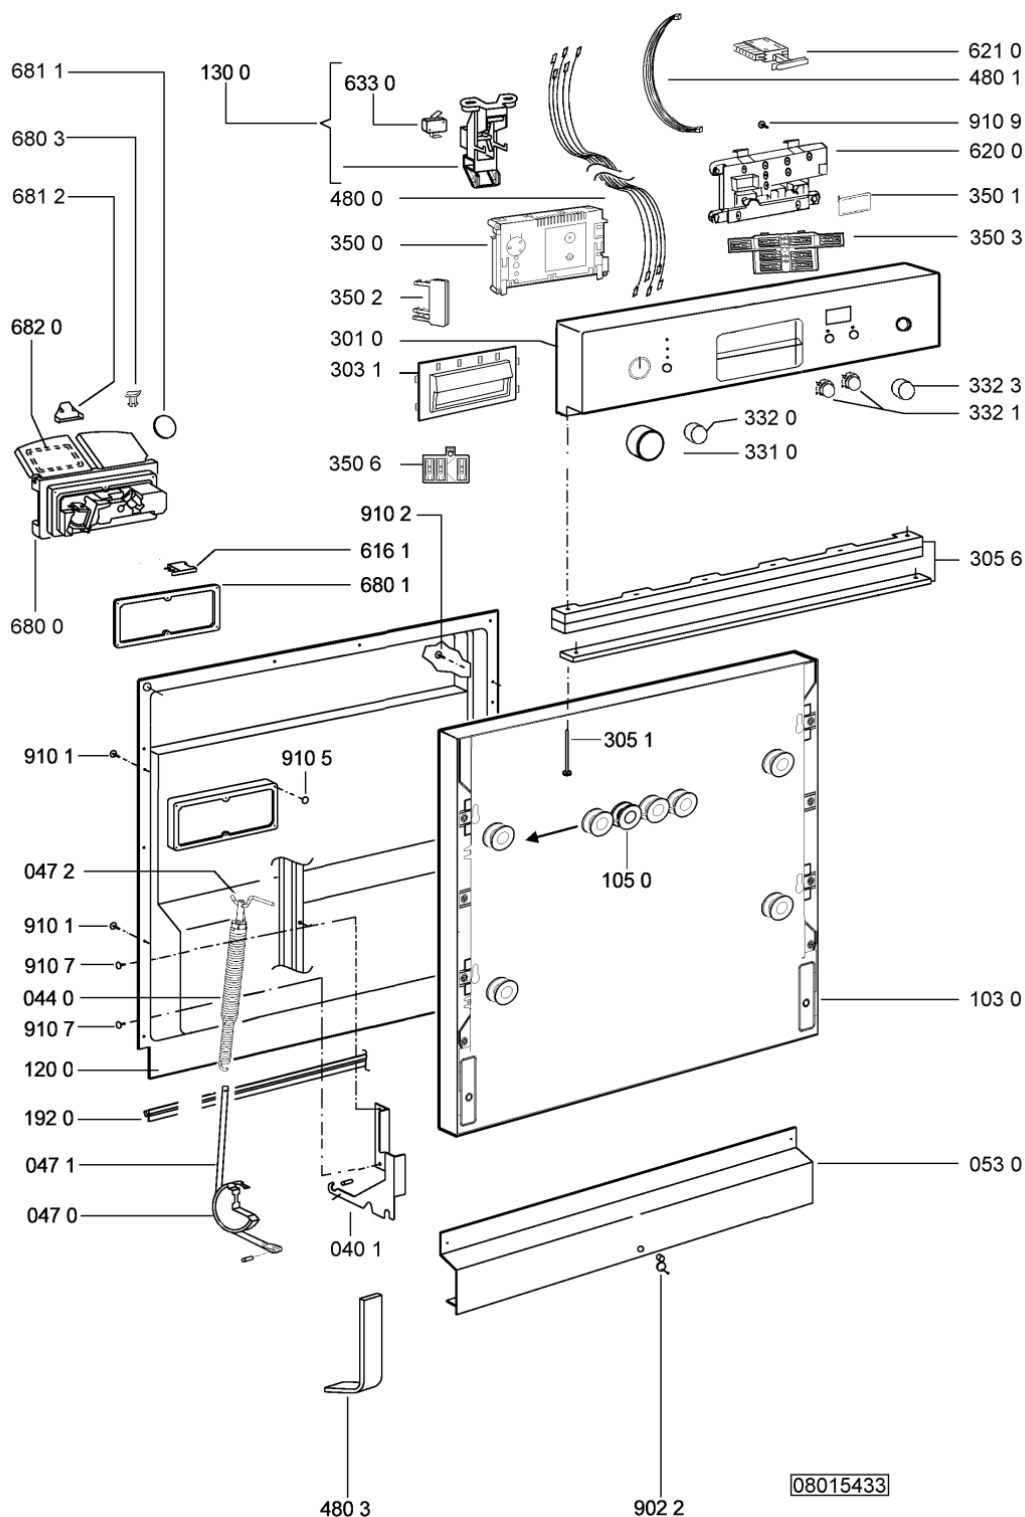

WHR19441

Lista

Ricambi

Rif.	Cod.Ricam	Dal S/N	Al S/N	Sostituto	Descrizione	Notizia	Codice
993 1	481246678388 (C00319875)				foglio protezione vapori		
993 5	482253280216 (C00335151)			1 x 481010604844 (C00324988)	imbuto carico sale		
999	C00558577				caratt. tecniche whp		
999	C00352519				schema funzionale whp		
999	C00347970				testprogram whp		
999	C00347973				codici errore whp		
999	C00348585				tabella elettronica whp		

WHR19442

Tavole