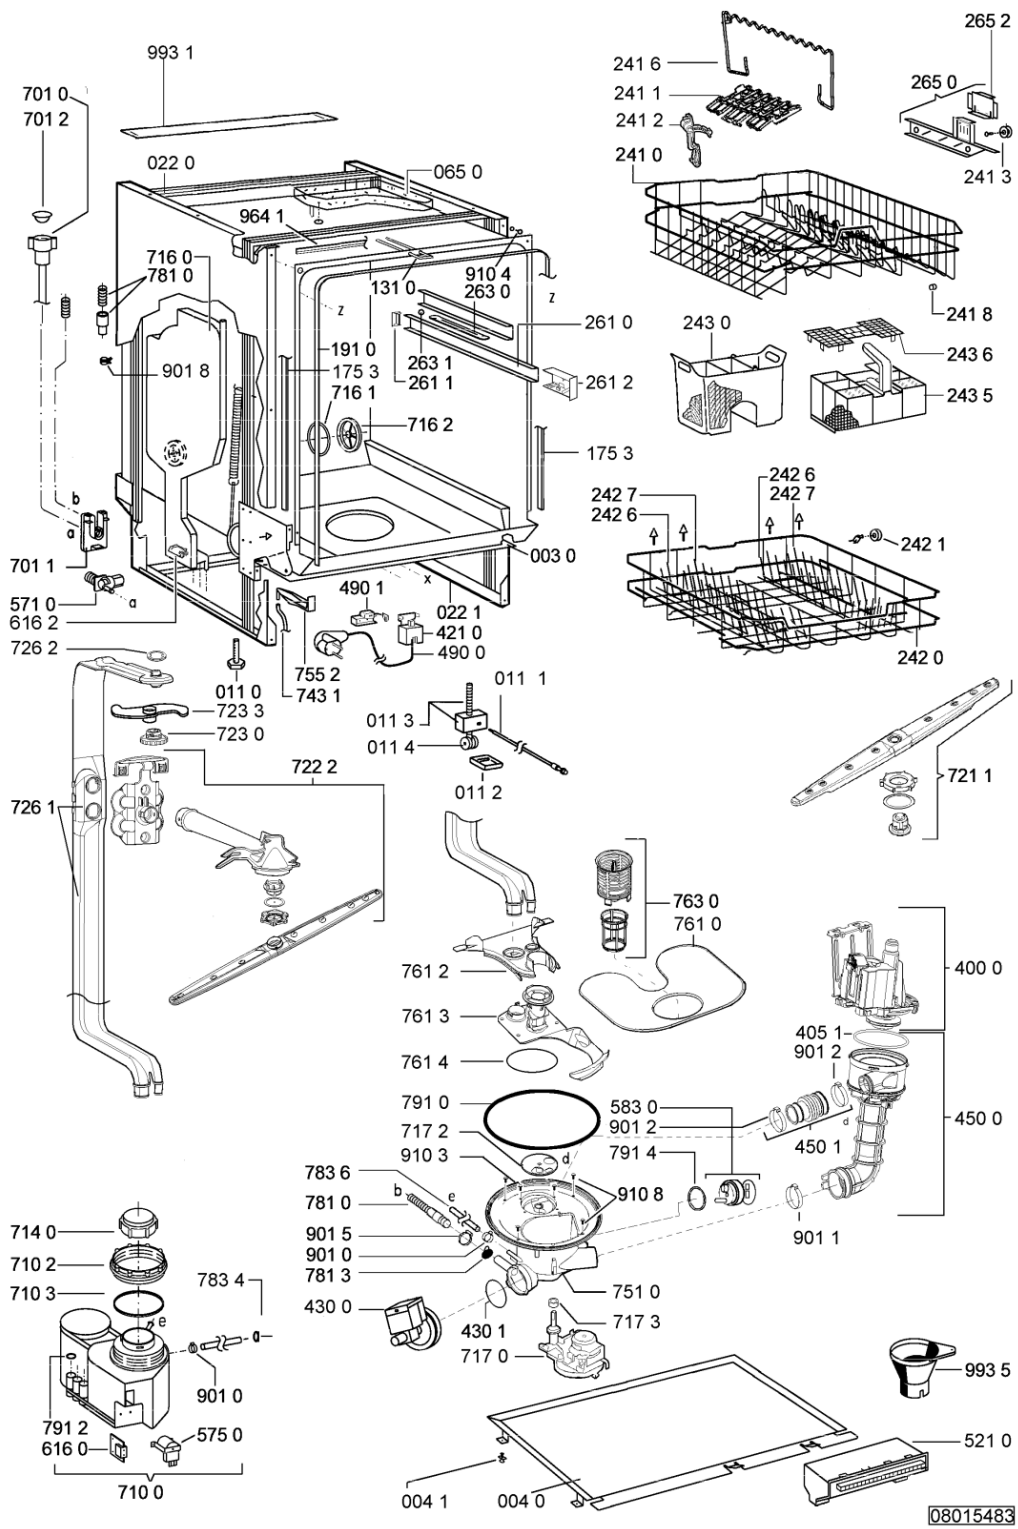

WHR19441

Tavole

08015483