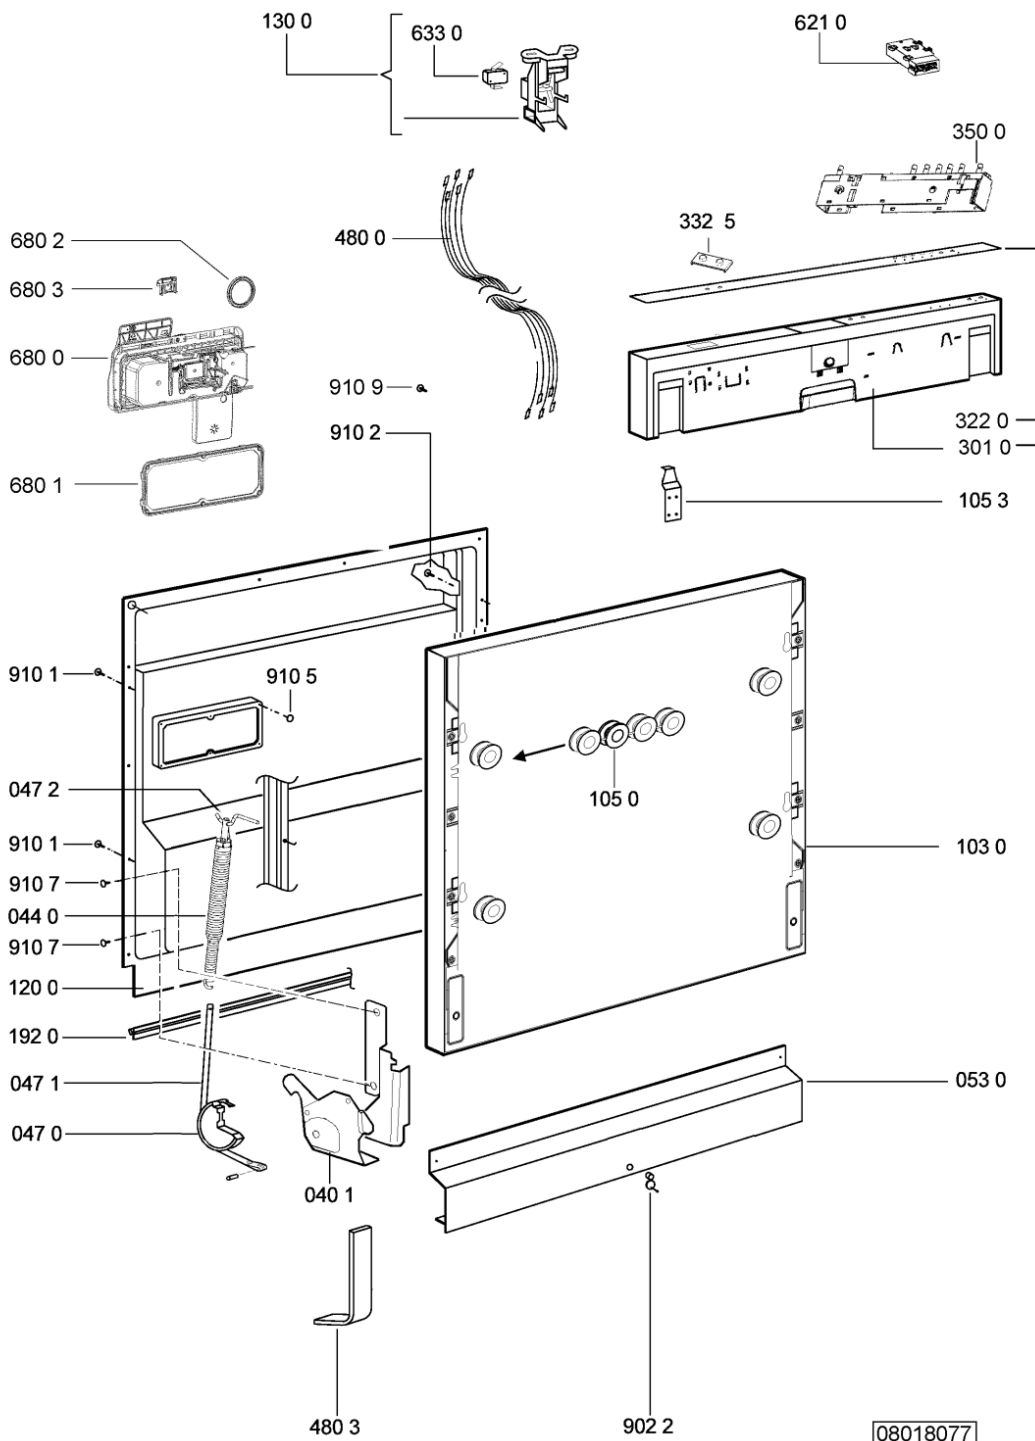

WHR19449

Tavole