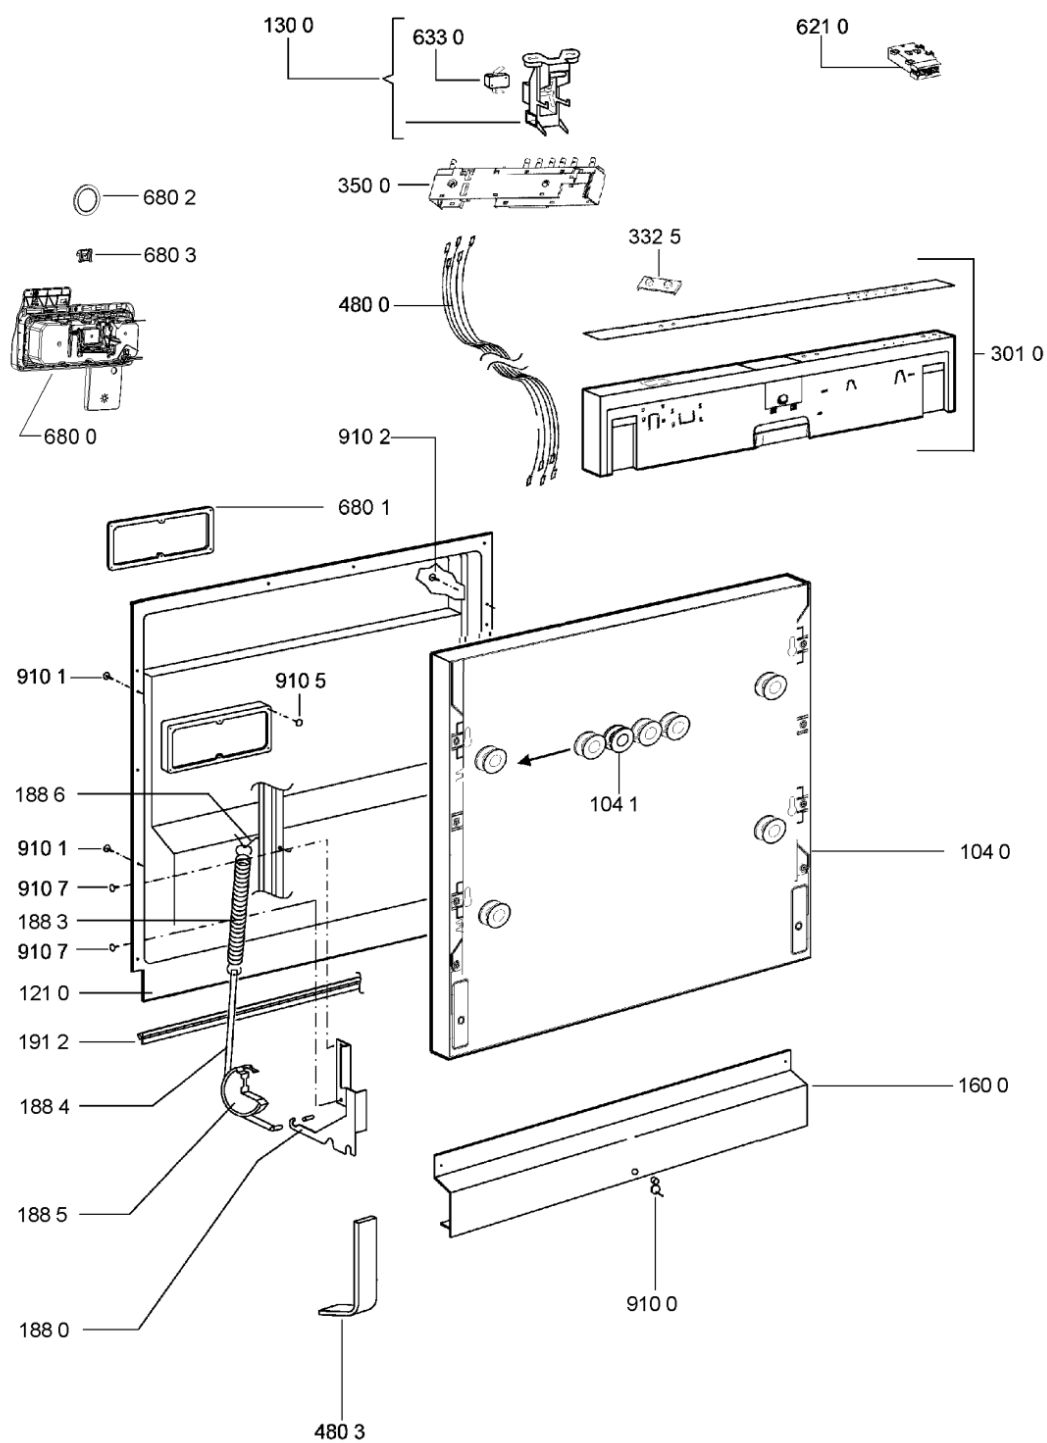

08016054

WHR19451

Lista

Ricambi

| Rif.  | Cod.Ricam                   | Dal S/N | Al S/N | Sostituto                          | Descrizione                   | Notizia | Codice |
|-------|-----------------------------|---------|--------|------------------------------------|-------------------------------|---------|--------|
| 104 0 | 480140100568<br>(C00316193) |         |        | 1 x<br>481010671571<br>(C00316120) | porta da incasso              |         |        |
| 104 1 | 481240449876<br>(C00314206) |         |        |                                    | staffa fiss. pannello         |         |        |
| 104 2 | 481240448633<br>(C00314190) |         |        |                                    | staffa aggancio pannello      |         |        |
| 104 3 | 481231058117<br>(C00313673) |         |        |                                    | dima foratura fd n.sh.        |         |        |
| 121 0 | 481244011718<br>(C00314067) |         |        |                                    | controporta interna           |         |        |
| 130 0 | 481241758398<br>(C00311942) |         |        |                                    | blocchetto chius.porta cpl    |         |        |
| 131 0 | 481240118416<br>(C00314010) |         |        |                                    | gancio chiusura porta         |         |        |
| 160 0 | 481244089138<br>(C00328410) |         |        |                                    | zoccolo (lamiera)             |         |        |
| 162 0 | 481244011467<br>(C00316509) |         |        |                                    | fianco sx                     |         |        |
| 162 1 | 481244011466<br>(C00316507) |         |        |                                    | fianco dx                     |         |        |
| 183 0 | 481244011455<br>(C00328008) |         |        |                                    | traversa ant vasca            |         |        |
| 184 0 | 481244011463<br>(C00317159) |         |        |                                    | base raccoglig. raccogligocce |         |        |
| 184 1 | 481240118402<br>(C00317898) |         |        |                                    | supporto base raccoglig.      |         |        |
| 185 0 | 481250518418<br>(C00311544) |         |        |                                    | piedino regolabile            |         |        |
| 188 0 | 481231019244<br>(C00313635) |         |        | 1 x<br>481010517344<br>(C00314205) | cerniera                      |         |        |
| 188 3 | 481249238362<br>(C00311639) |         |        |                                    | molla tensione porta          |         |        |