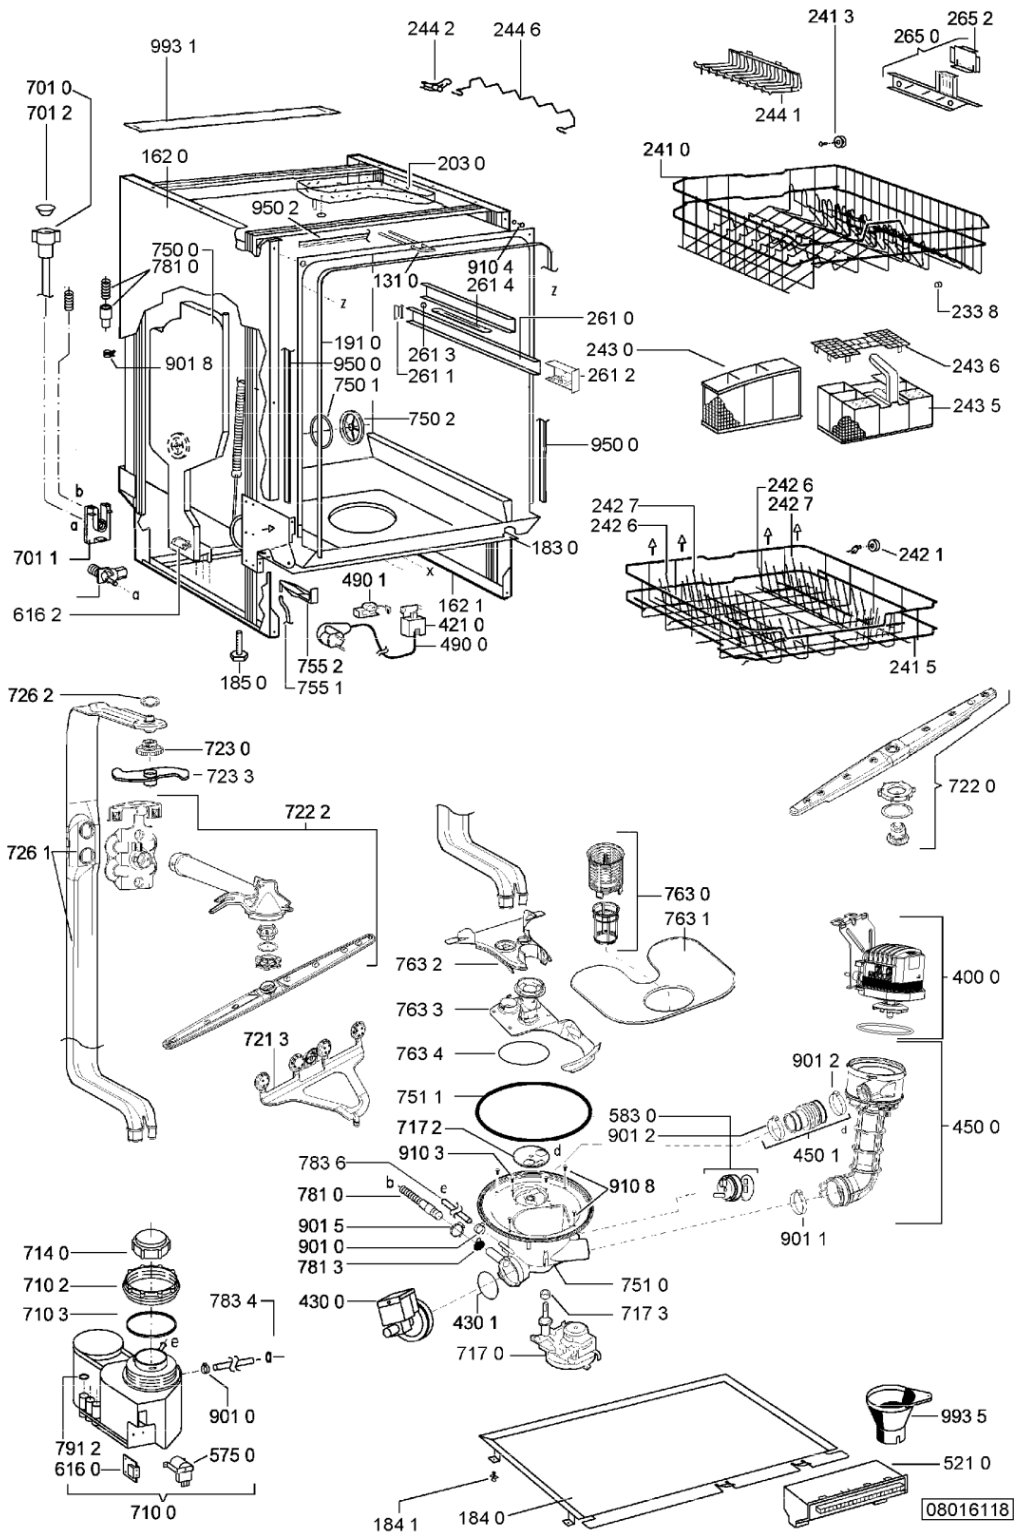

WHR24119

Tavole