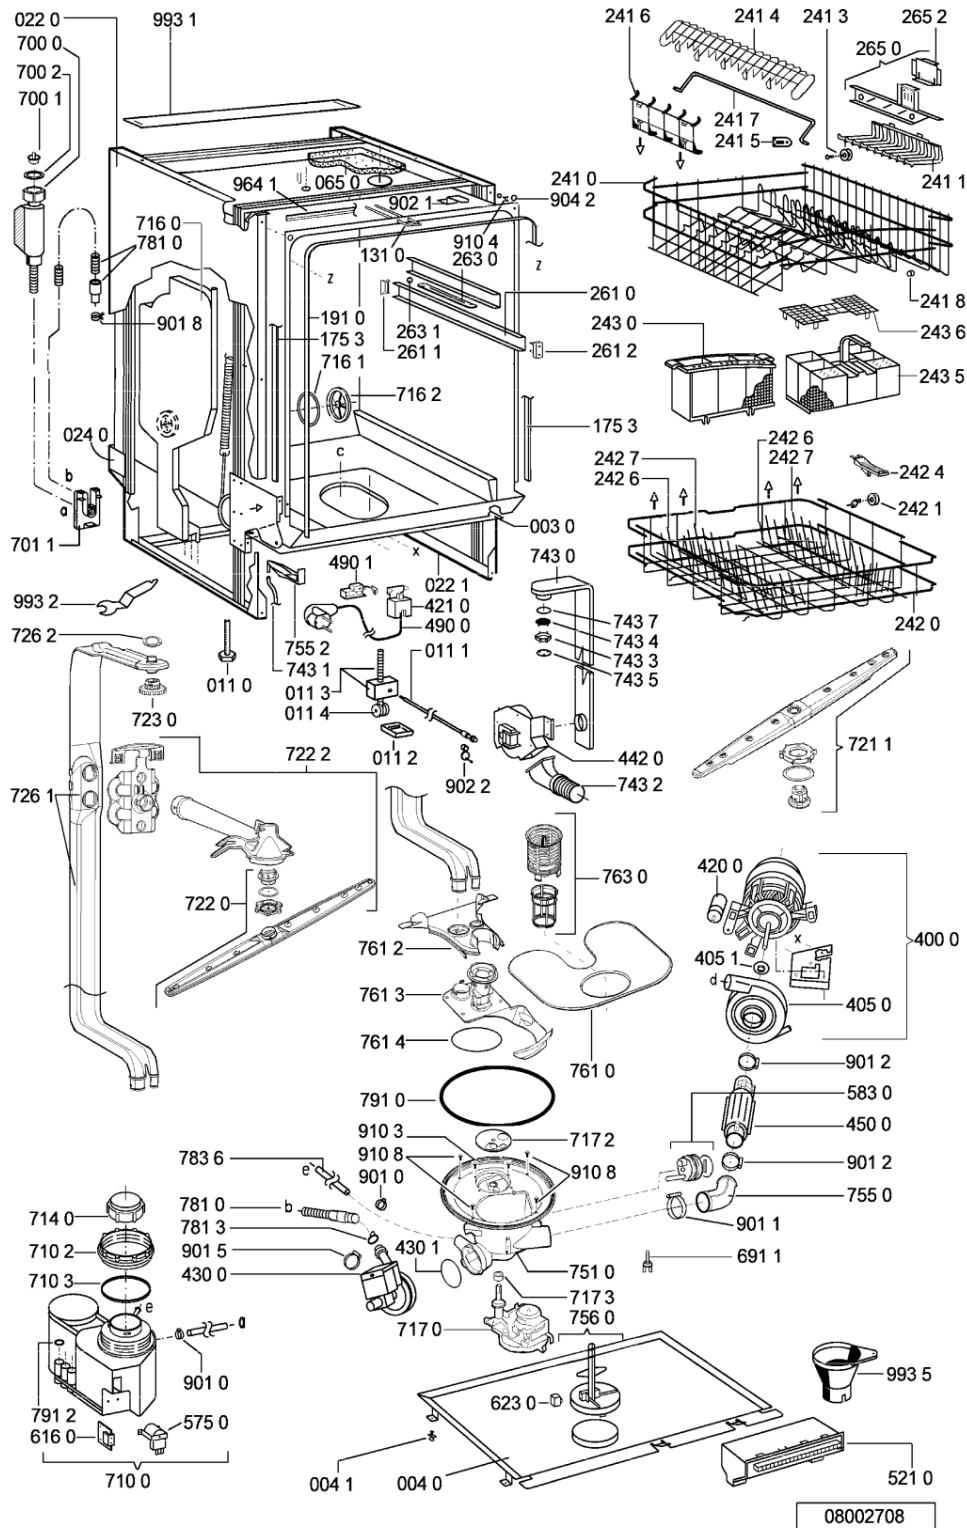

**Bauknecht**

**i** **INDESIT**

WHR68477

Tavole

08002708

WHR68477

Lista

Ricambi

Rif.	Cod.Ricam	Dal S/N	Al S/N	Sostituto	Descrizione	Notizia	Codice
003 0	481244019594 (C00497944)			1 x 481244011455 (C00328008)	traversa ant vasca		
004 0	481244018952 (C00328100)			1 x 481244011463 (C00317159)	base raccoglig. raccog		
004 1	481240118402 (C00317898)				supporto base raccoglig.		
011 0	481250518369 (C00318437)				piedino regolabile		
011 1	481252898004 (C00318701)				perno regol. ruota post.		
011 2	481252878032 (C00315501)				pattino ruota post.		
011 3	481253598054 (C00311494)			1 x 481010195605 (C00323898)	ingranaggio regol. ruota		
011 4	481252898001 (C00315507)				ruota posteriore		
022 0	481244019398 (C00336326)			1 x 481244011467 (C00316509)	fianco sinistro		
022 1	481244019397 (C00336308)			1 x 481244011466 (C00316507)	side panel rightright		
024 0	481244010417 (C00497878)			1 x 481244011468 (C00403183)	pannello post. schienale		
040 1	481241718774 (C00312272)				cerniera porta sinistra		
040 2	481241718773 (C00312358)				cerniera porta destra		
044 0	481249238362 (C00311639)				molla tensione porta		
047 0	481240448746 (C00311044)				blocchetto frizione porta		
047 1	481240118397 (C00311343)			1 x 481240118707 (C00311072)	banda scorrimento		