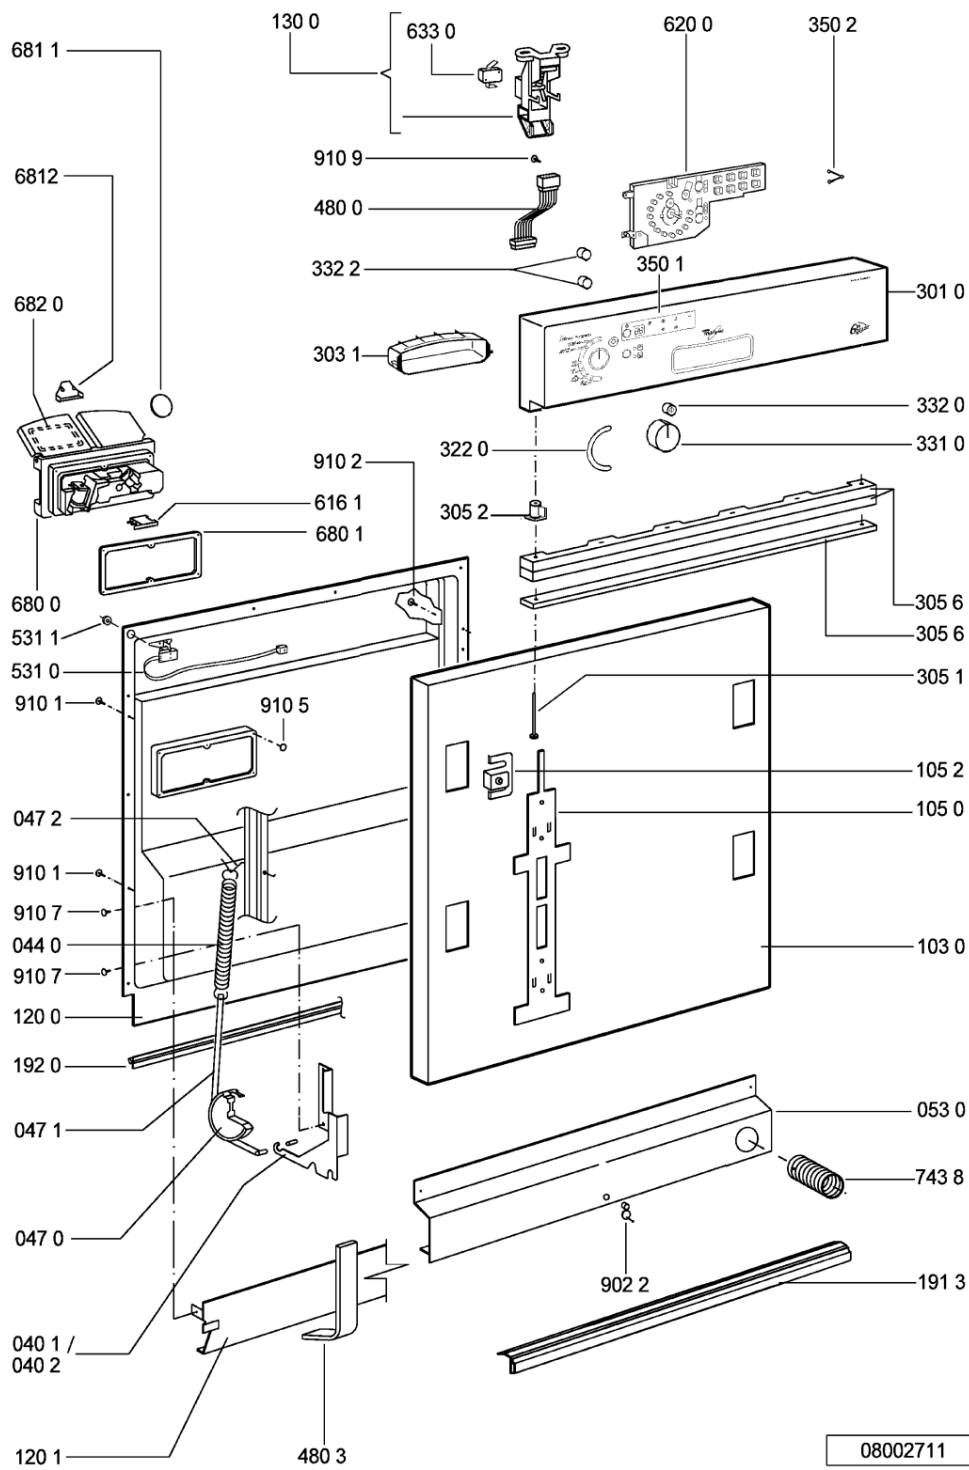

WHR68478

Tavole

08002711