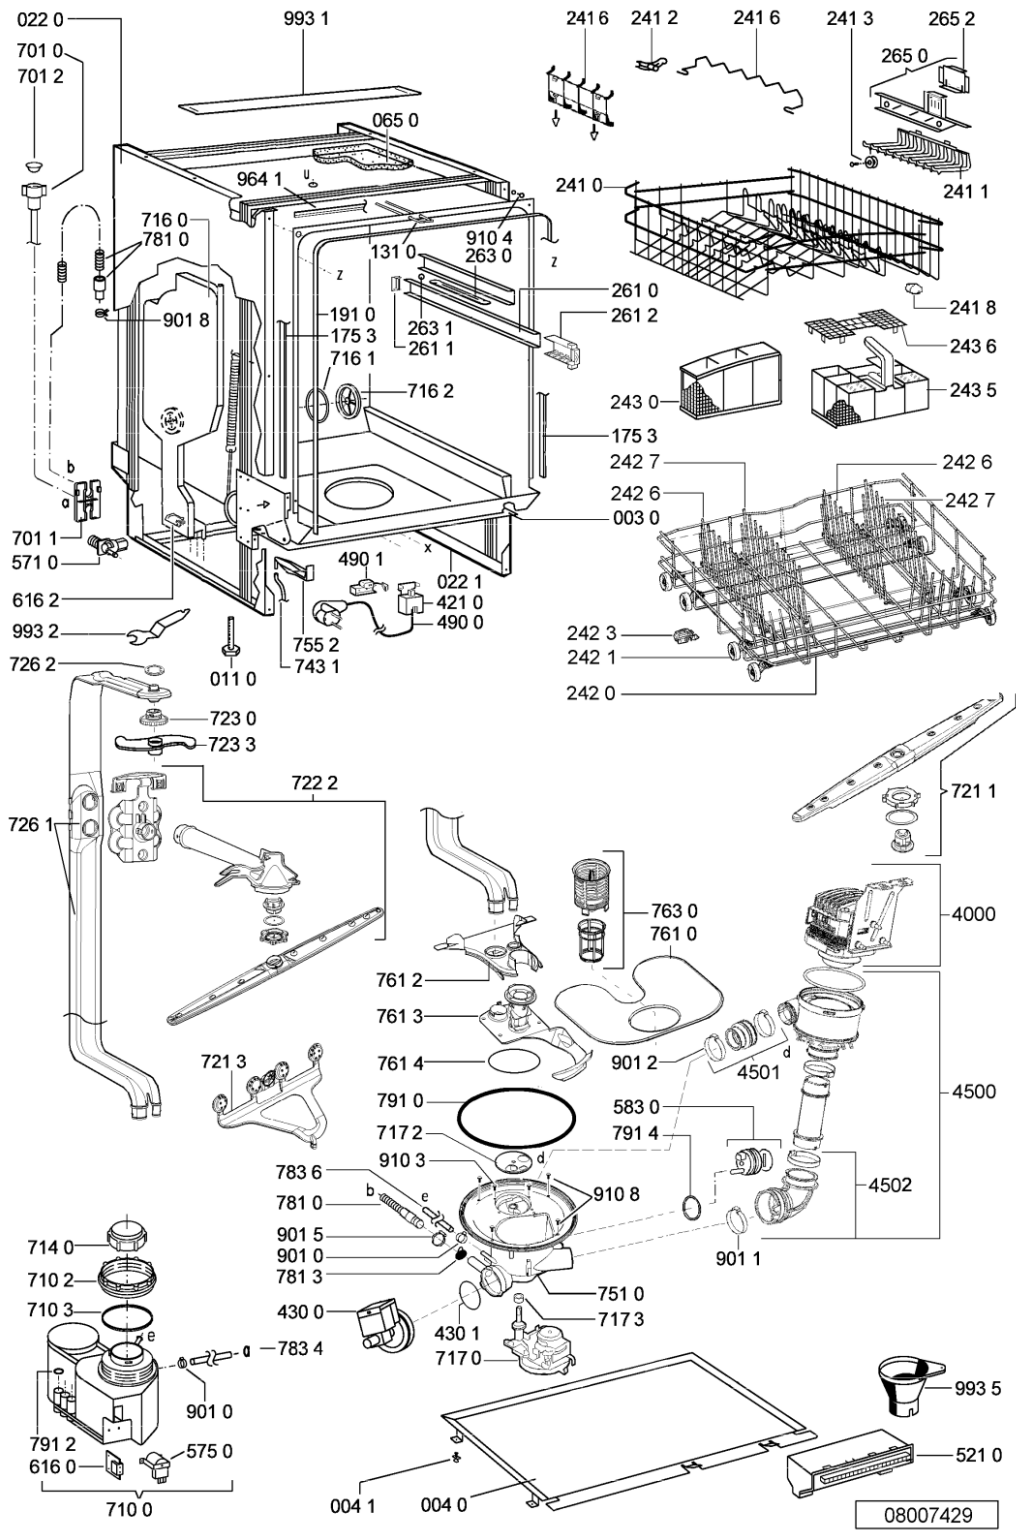

WHR24160

Tavole

08007429