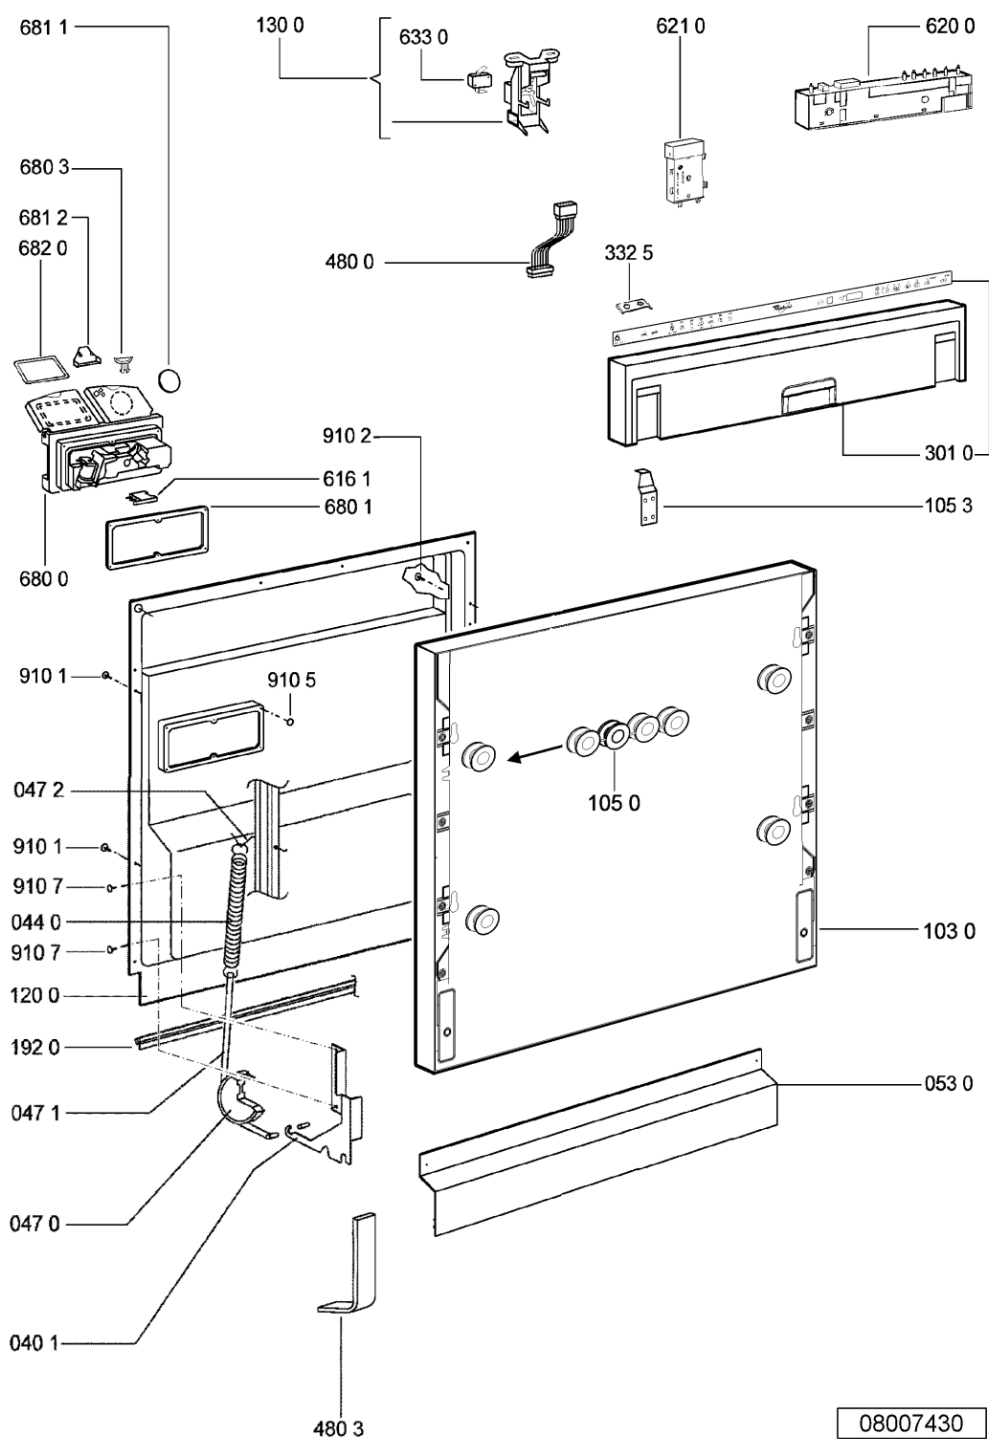

WHR24166

Tavole

08007430