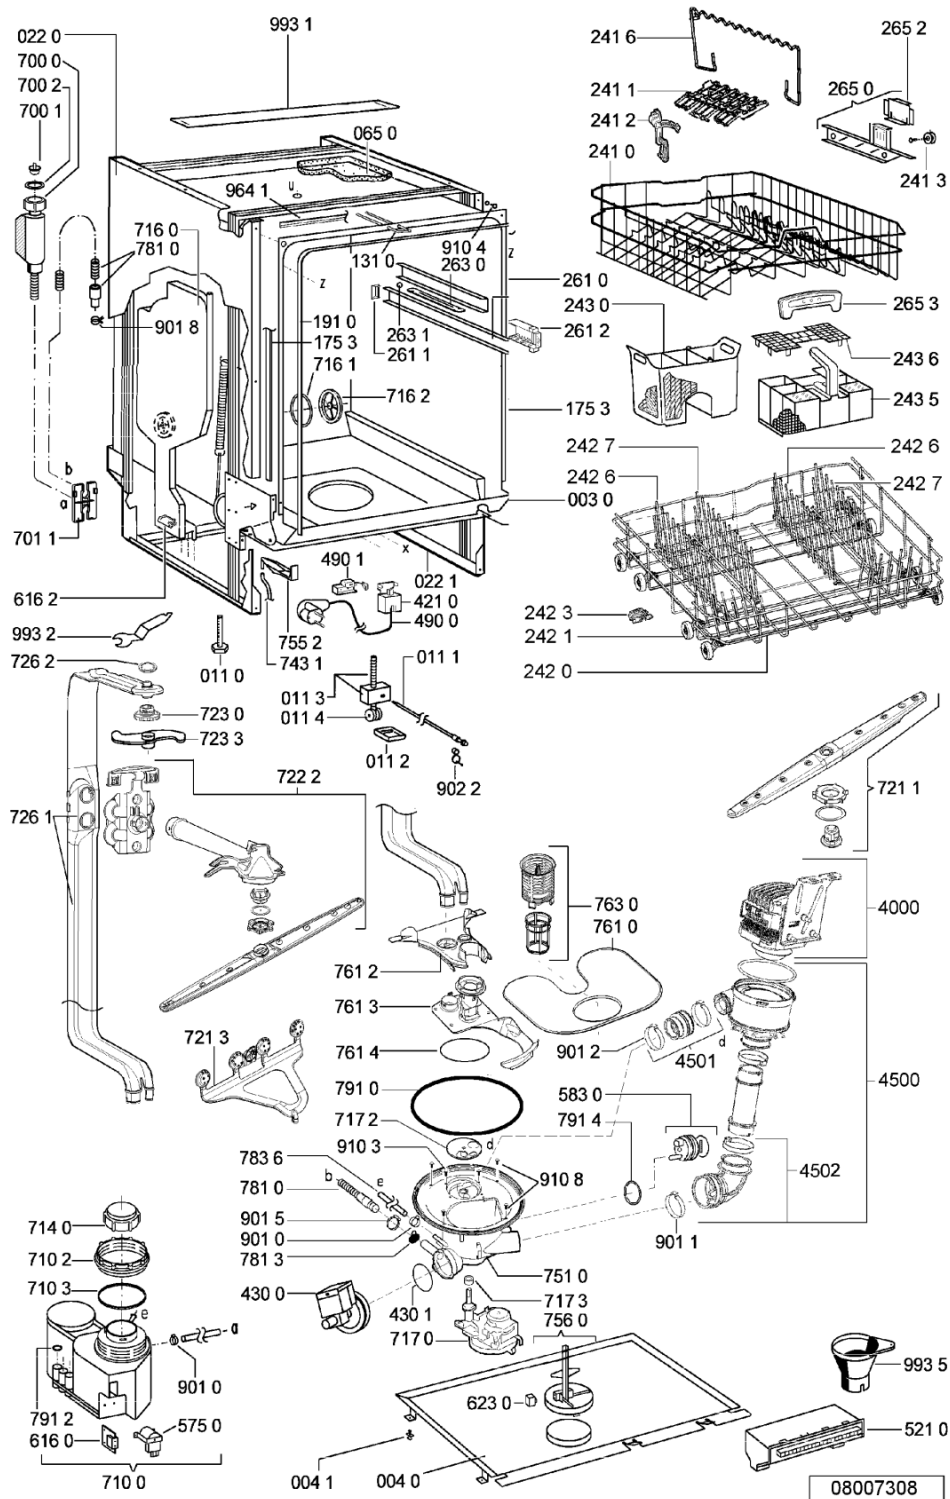

WHR24168

Tavole