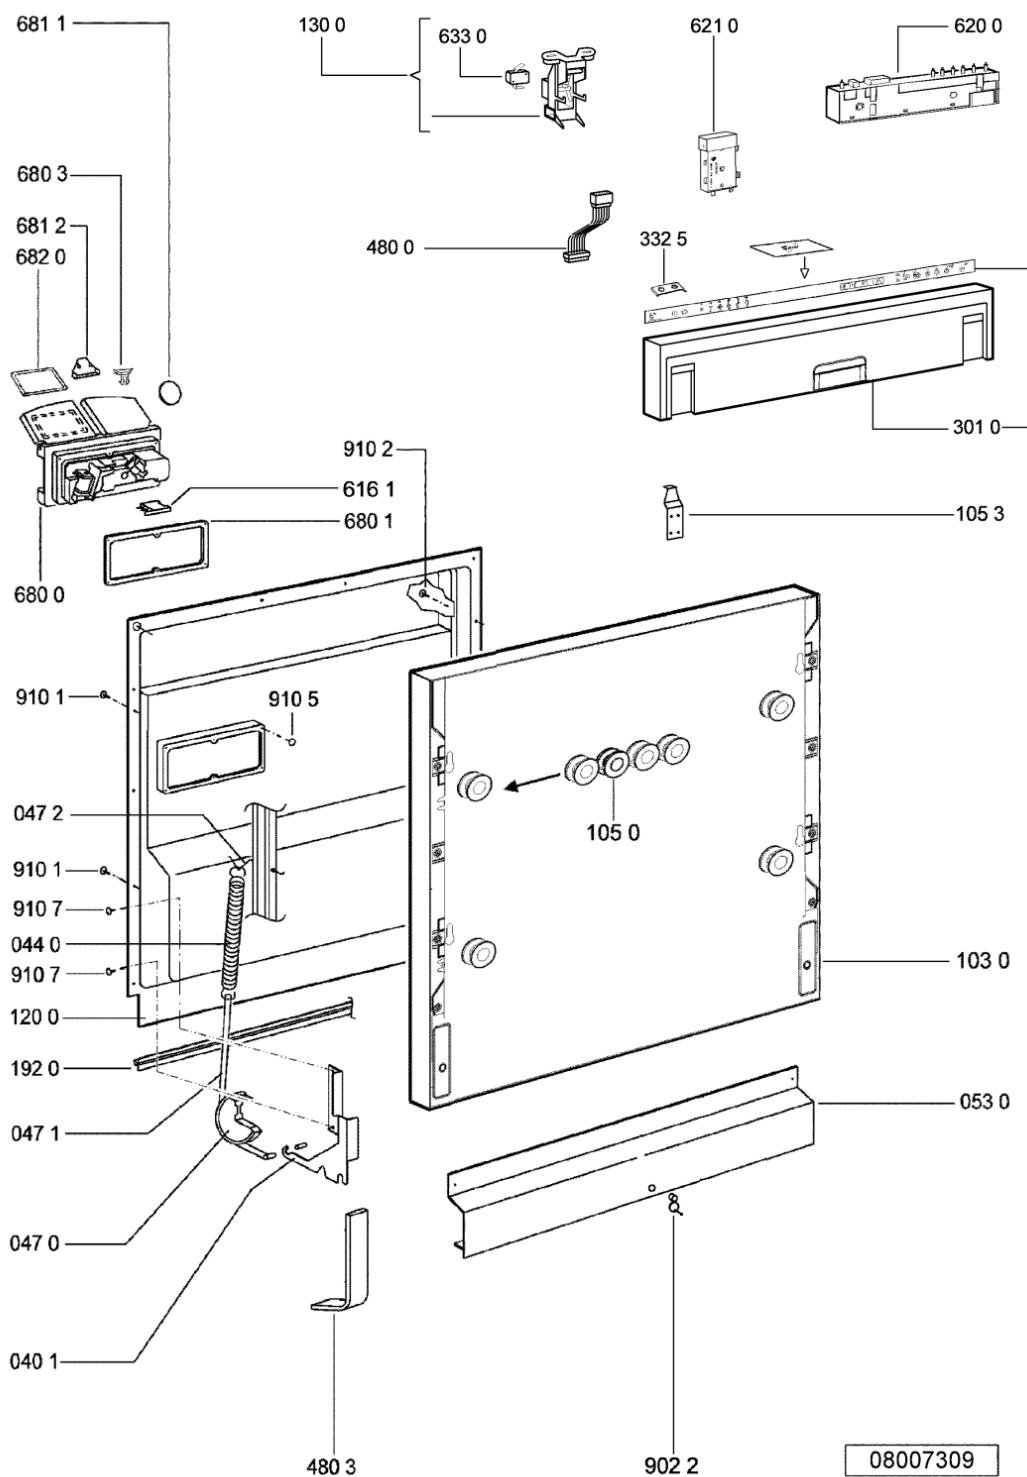

WHR24170

Tavole