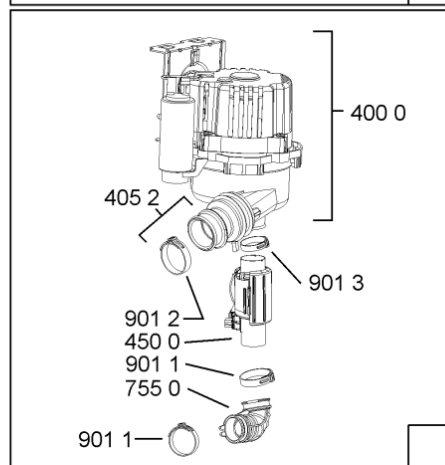

WHR08319

Tavole

400010495104