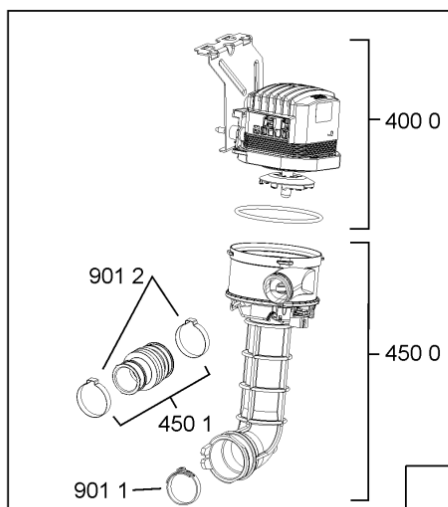

400010495104

WHR08319

Lista

Ricambi

Rif.	Cod.Ricam	Dal S/N	Al S/N	Sostituto	Descrizione	Notizia	Codice
1040	481010671571 (C00316120)				porta esterna bi regolare		
1041	481240449876 (C00314206)				staffa fiss. pannello		
1042	481240448633 (C00314190)				staffa aggancio pannello		
1054	481072900781 (C00325567)				dima foratura atlantic non mostrado		
1210	480140102018 (C00313440)				controporta atlantic		
1300	481010380263 (C00313027)			1 x 481010792430 (C00376319)	ganc.port.movib atlantic		
1310	480140102029 (C00311332)			1 x 481010796804 (C00378791)	aggancio, bloccare		
1600	481244089138 (C00328410)				zoccolo (lamiera)		
1620	481010438127 (C00324310)				pannello later. sinistro		
1621	481010438138 (C00324311)				pannello later. destro		
1622	481072629081 (C00325550)				gancio fiss. doppio		
1830	481010475355 (C00324542)				traversa		
1840	481010583706 (C00324836)				base raccoglig.		
1841	481240118402 (C00317898)				supporto base raccoglig.		
1850	481250518418 (C00311544)				pedino regolabile		
1851	481252898004 (C00318701)				perno regol. ruota post.		