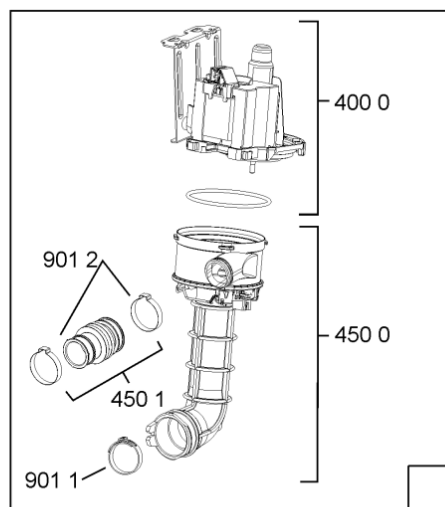

WHR08319

Tavole

400010495104