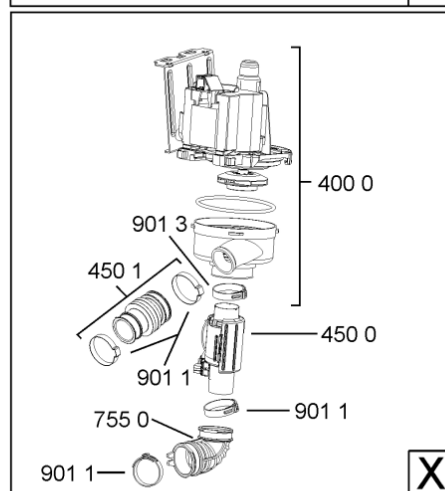

WHR08319

Tavole

400010495104