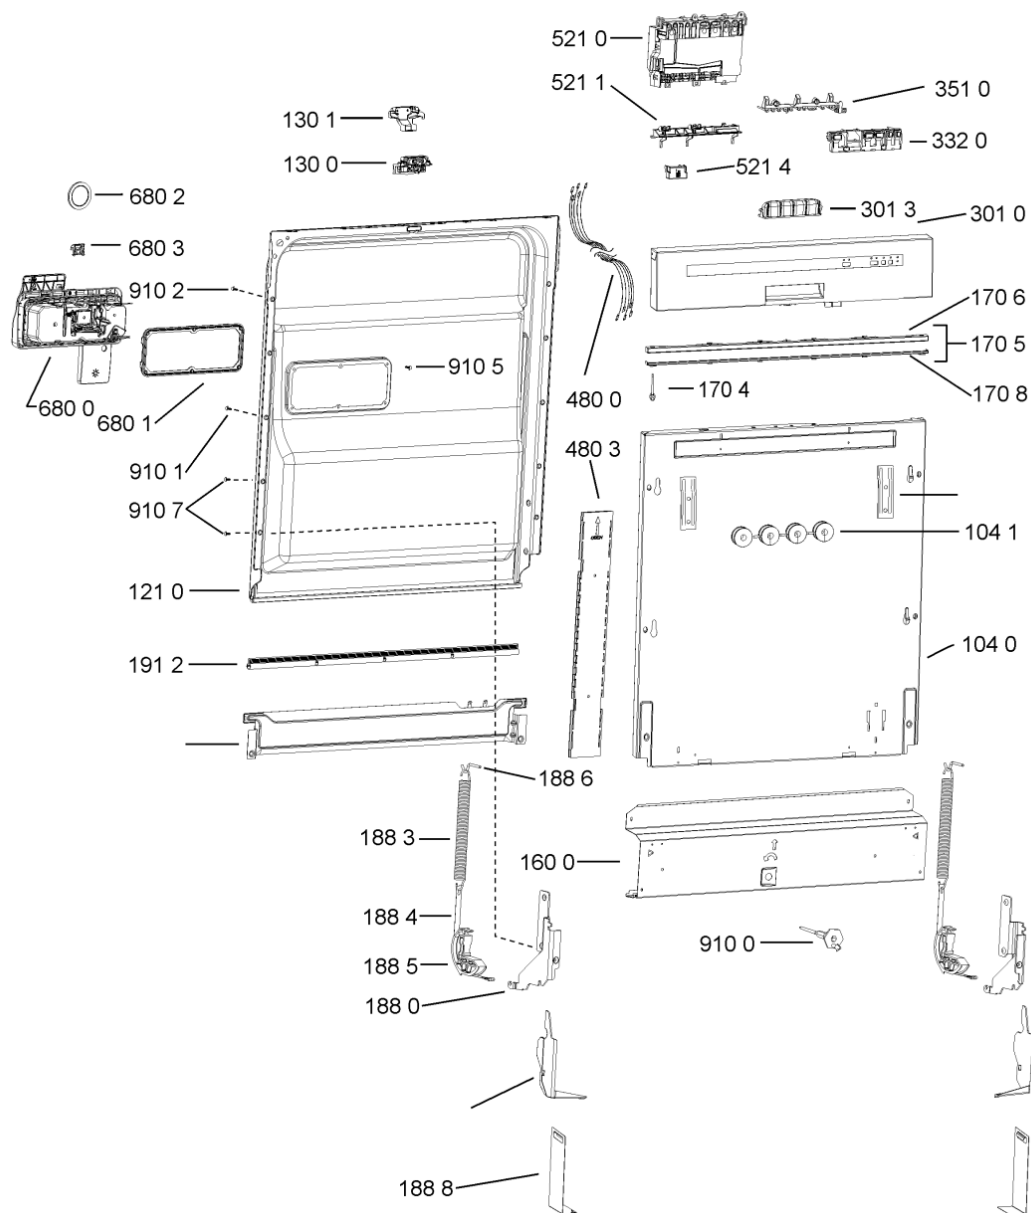

WHR11270

Tavole

400010493919