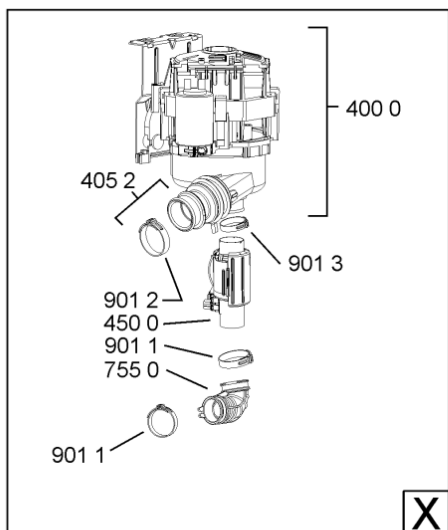

WHR10616

Tavole

400010372091