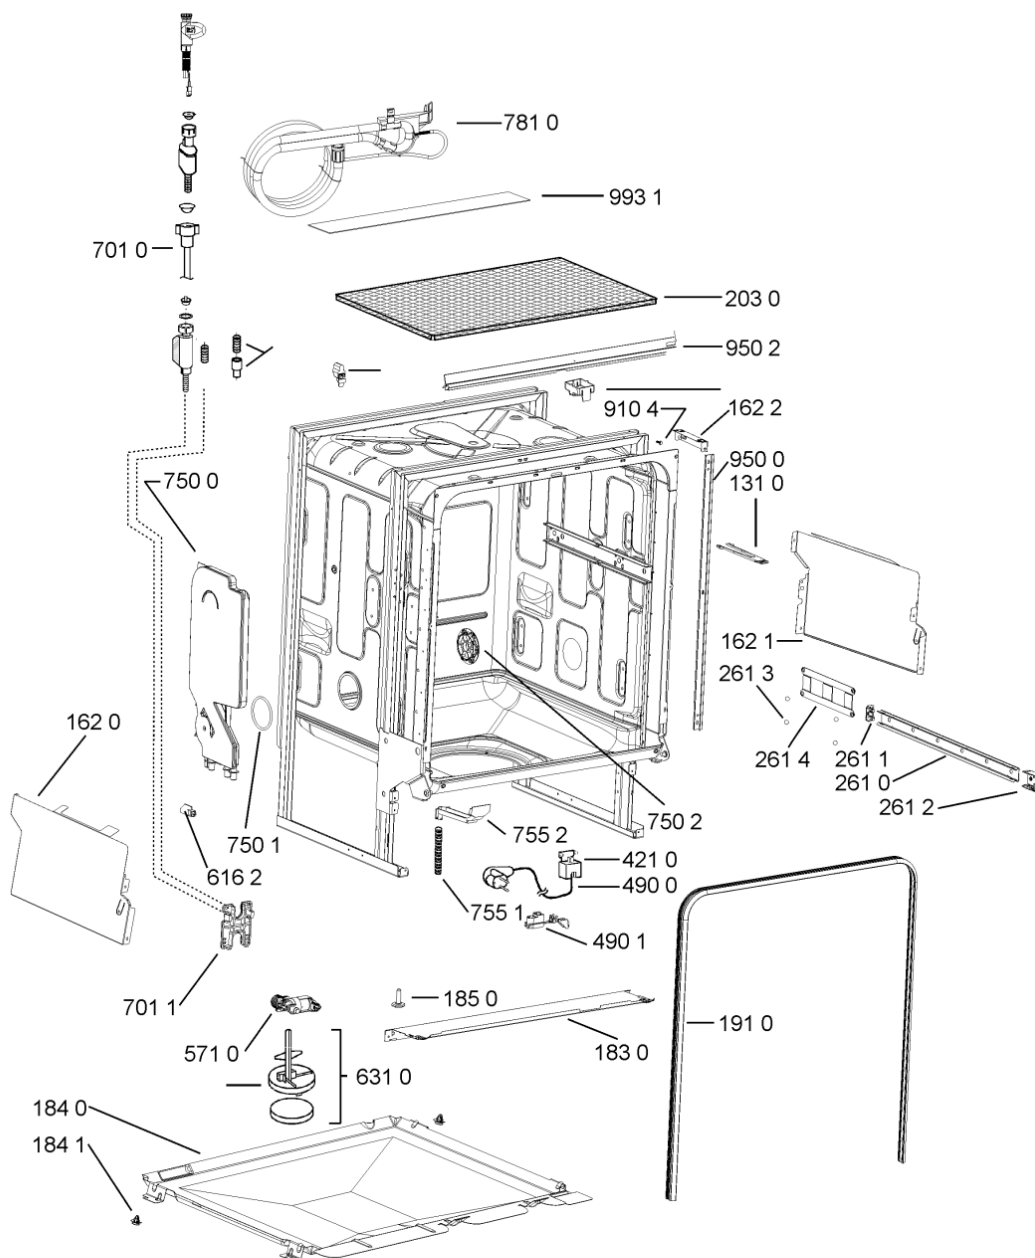

WHR24054

Tavole

400010457463