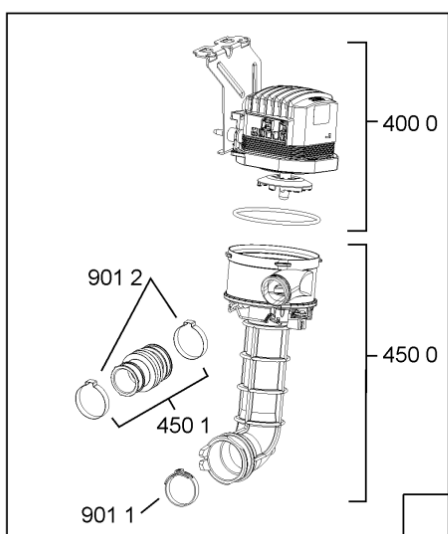

WHR10616

Tavole

400010372091