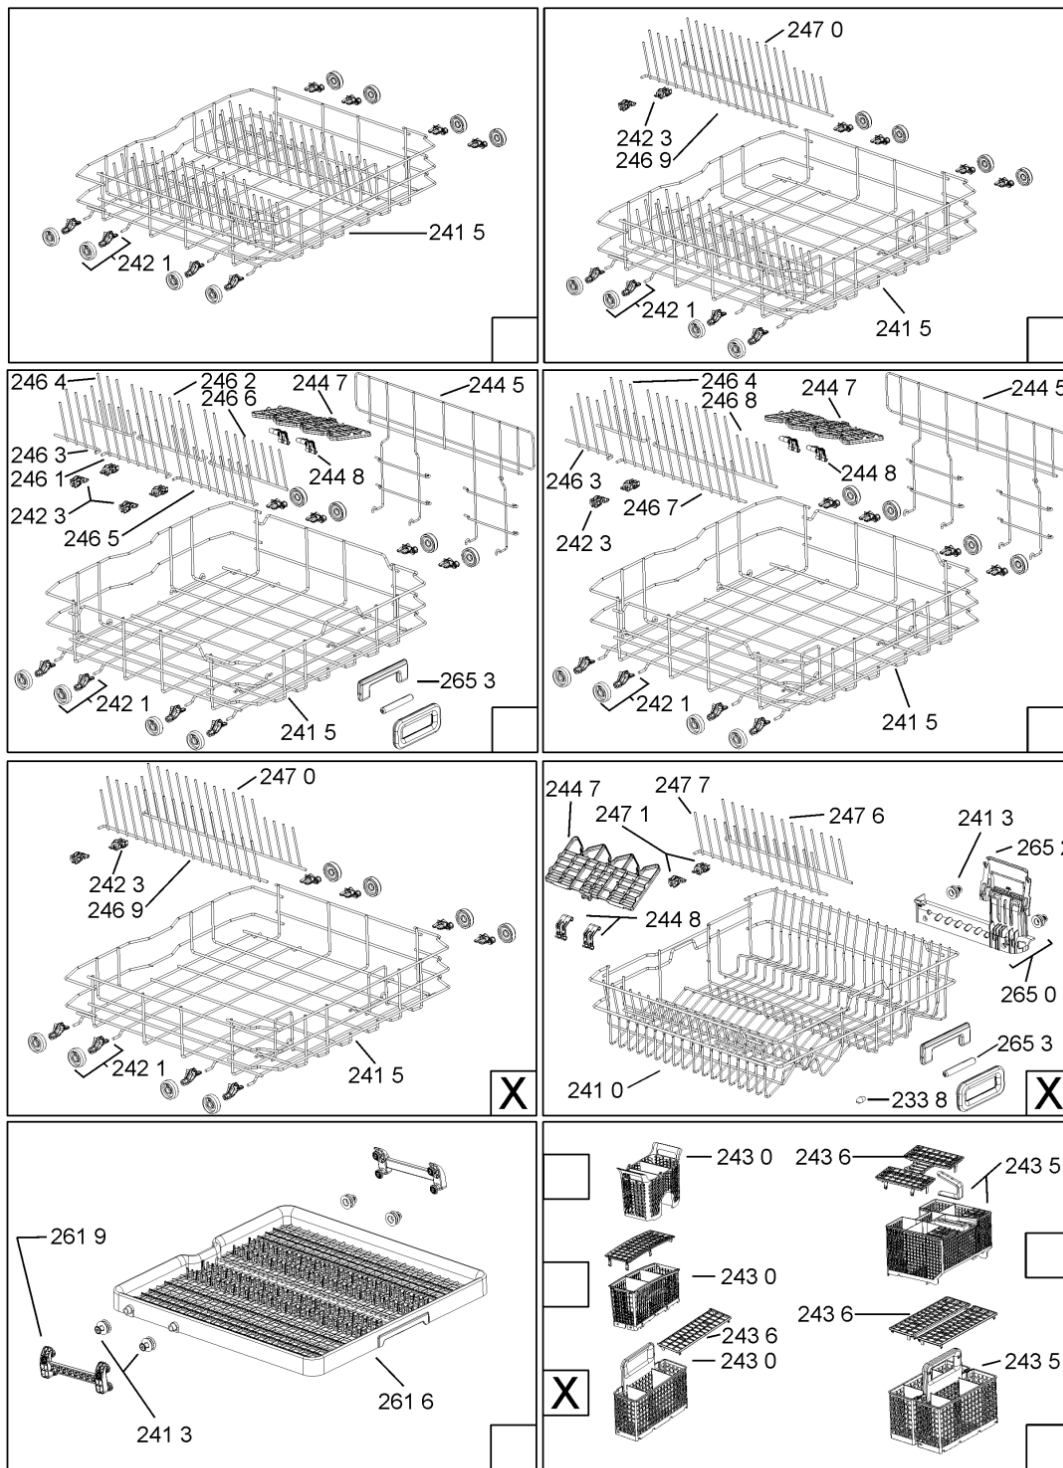

WHR11451

Tavole

400010492600