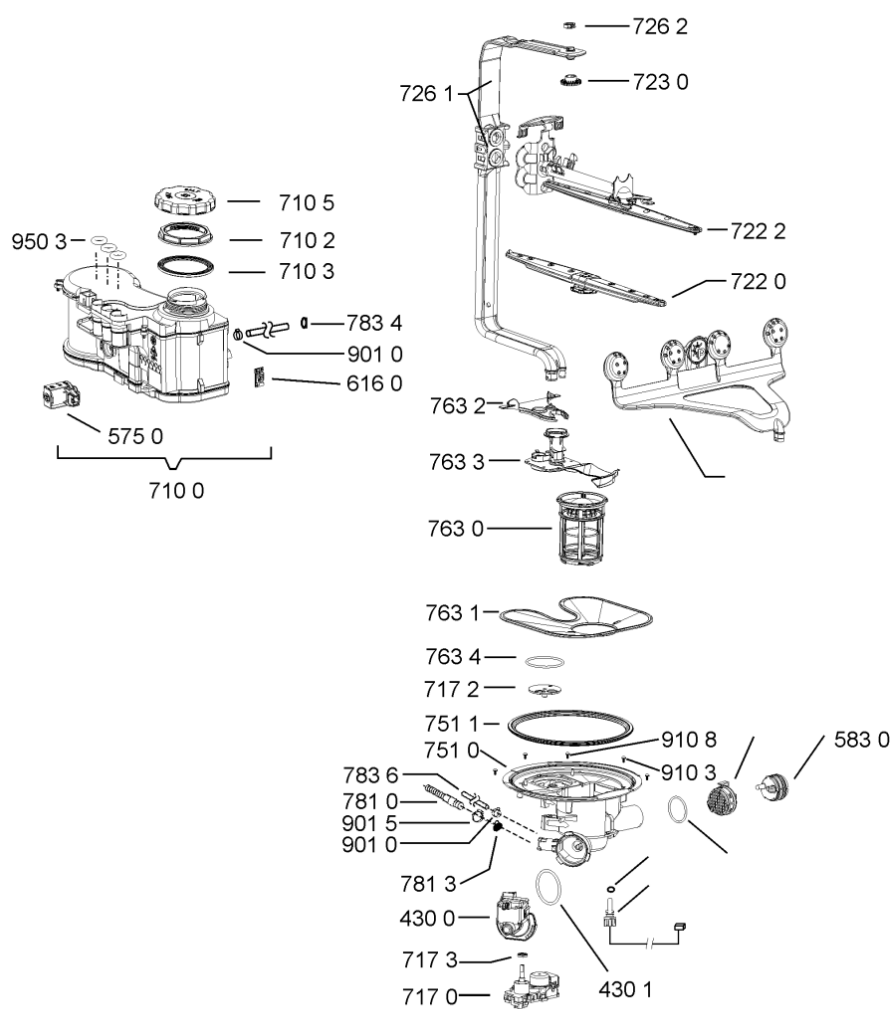

WHR10690

Tavole

400010492320