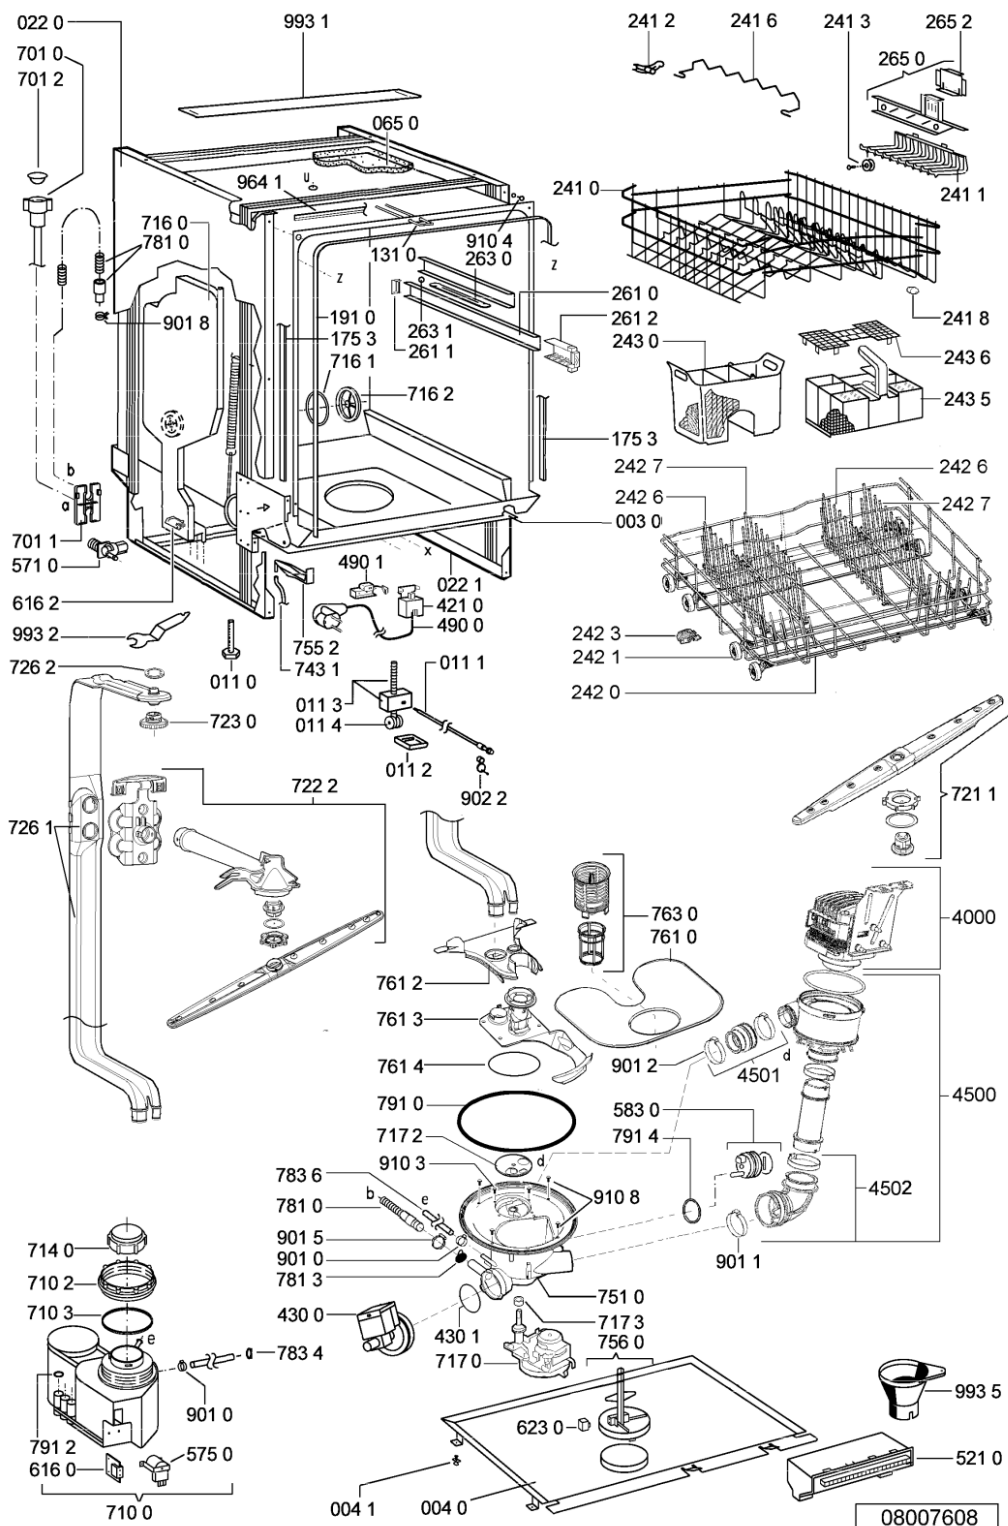

WHR24180

Tavole