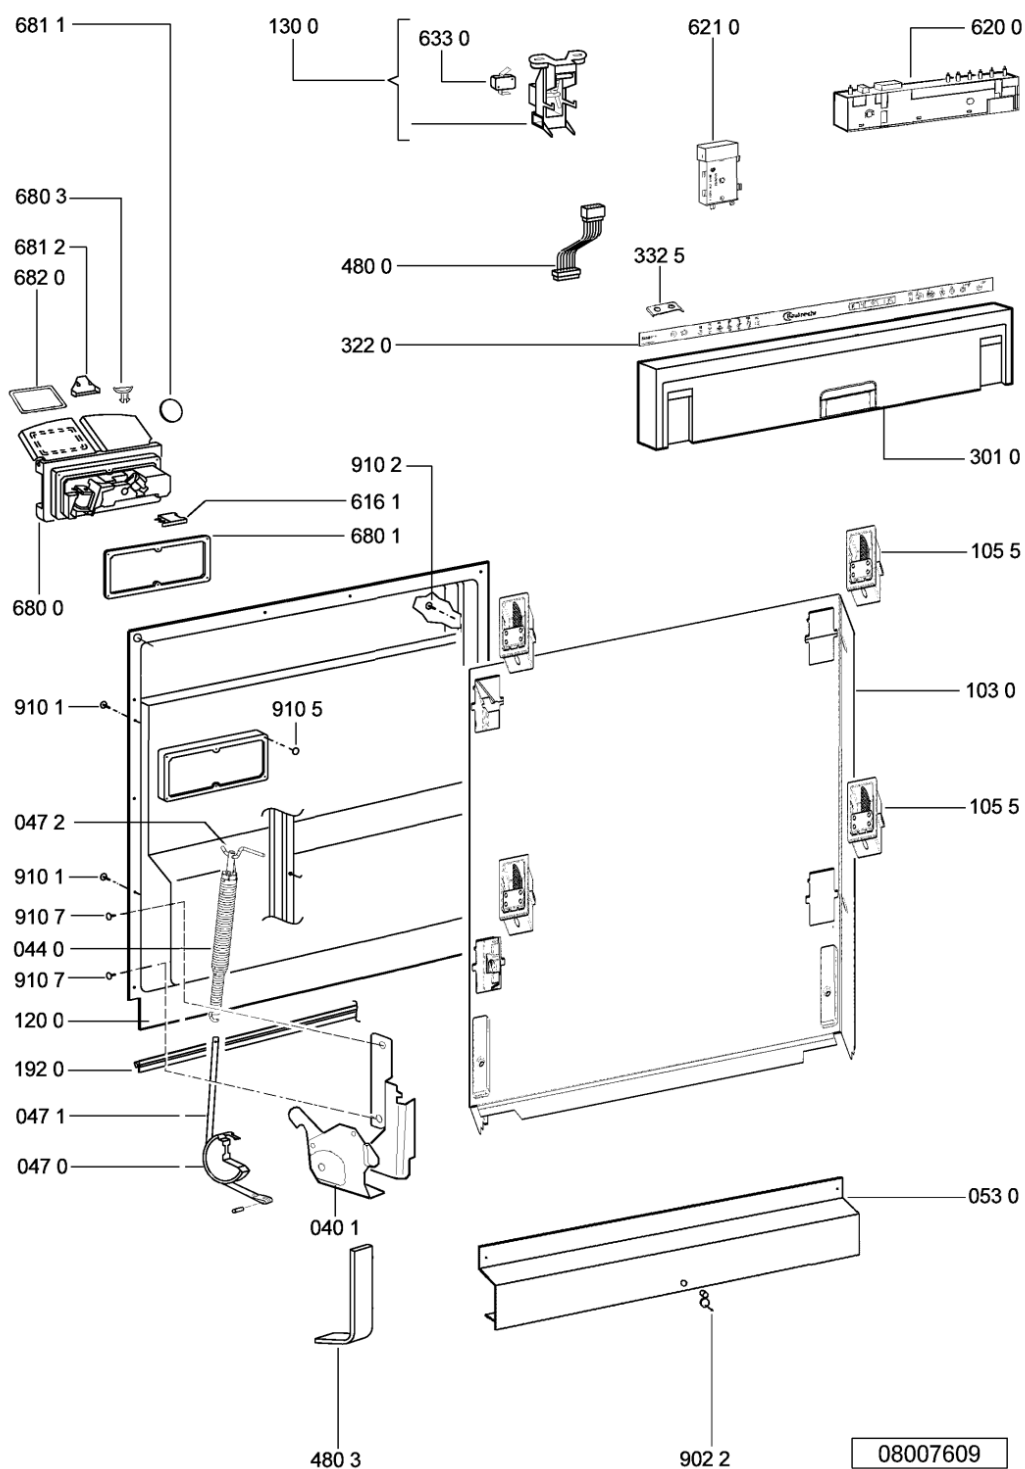

WHR24181

Tavole