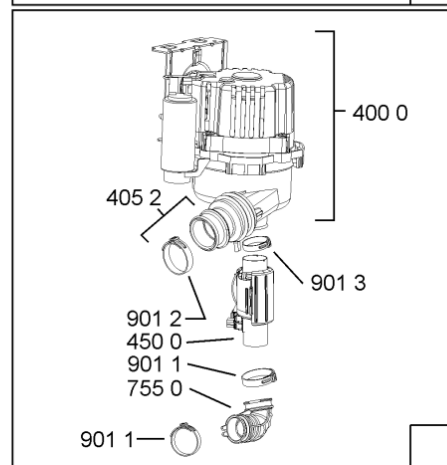

WHR10320

Tavole

400010495106