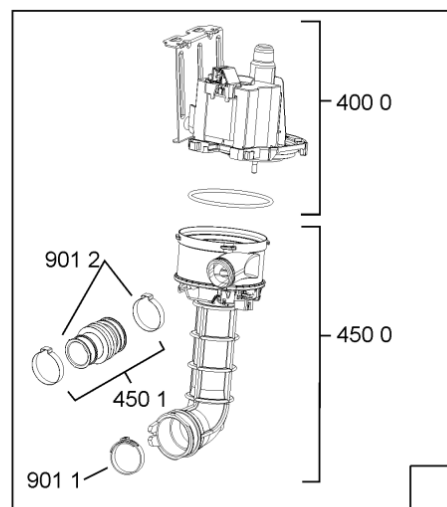

WHR10320

Tavole

400010495106