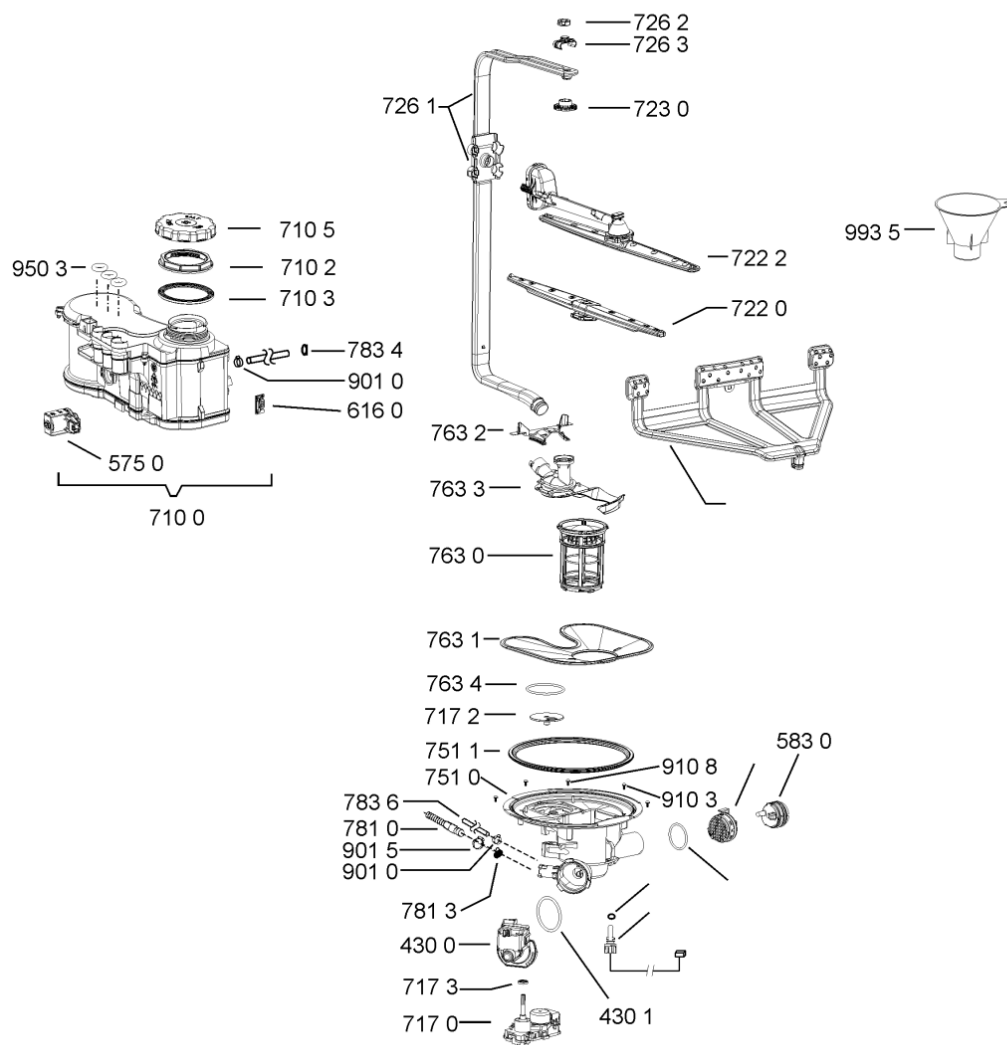

Whirlpool

Hotpoint

Bauknecht

i INDESIT

WHR08318

Tavole

400010540496

WHR08318

Lista

Ricambi

| Rif. | Cod.Ricam | Dal S/N | Al S/N | Sostituto | Descrizione | Notizia | Codice |
|------|-----------------------------|---------|--------|------------------------------------|--|---------|--------|
| 1040 | 481010671571 (C00316120) | | | | porta esterna bi regolare | | |
| 1041 | 481240449876 (C00314206) | | | | staffa fiss. pannello | | |
| 1042 | 481240448633 (C00314190) | | | | staffa aggancio pannello | | |
| 1054 | 481072900781 (C00325567) | | | | dima foratura atlantic non mostrado | | |
| 1210 | 481010607759 (C00325618) | | | | controporta iso (odra,lv0-7) | | |
| 1300 | 481010380263 (C00313027) | | | 1 x 481010792430 (C00376319) | ganc.port.movib atlantic | | |
| 1310 | 480140102029 (C00311332) | | | 1 x 481010796804 (C00378791) | aggancio, bloccare | | |
| 1600 | 481244089138 (C00328410) | | | | zoccolo (lamiera) | | |
| 1620 | 481010438127 (C00324310) | | | | pannello later. sinistro | | |
| 1621 | 481010438138 (C00324311) | | | | pannello later. destro | | |
| 1622 | 481072629081 (C00325550) | | | | gancio fiss. doppio | | |
| 1830 | 481010475355 (C00324542) | | | | traversa | | |
| 1840 | 481010583706 (C00324836) | | | | base raccoglig. | | |
| 1841 | 481240118402 (C00317898) | | | | supporto base raccoglig. | | |
| 1850 | 481250518418 (C00311544) | | | | pedino regolabile | | |
| 1851 | 481252898004 (C00318701) | | | | perno regol. ruota post. | | |