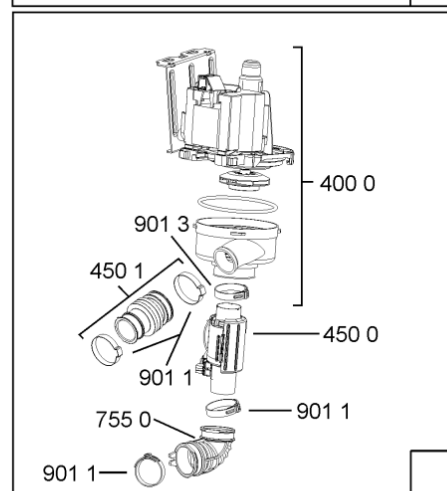

WHR10320

Tavole

400010495106