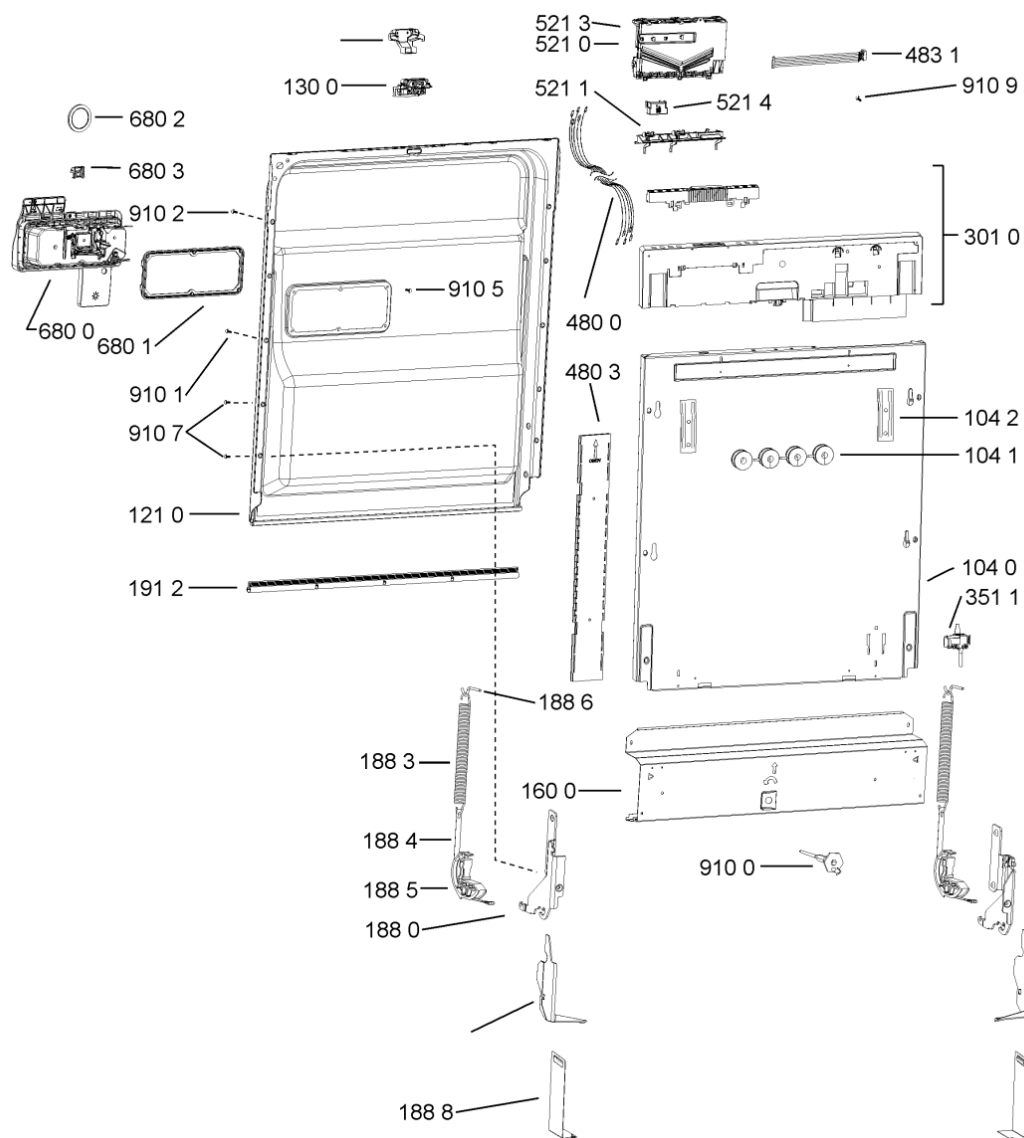

WHR19046

Tavole

400010660506

WHR19046

Lista

Ricambi

| Rif. | Cod.Ricam | Dal S/N | Al S/N | Sostituto | Descrizione | Notizia | Codice |
|------|-----------------------------|---------|--------|------------------------------------|--|---------|--------|
| 1040 | 481010671571 (C00316120) | | | | porta esterna bi regolare | | |
| 1041 | 481240449876 (C00314206) | | | | staffa fiss. pannello | | |
| 1042 | 481240448633 (C00314190) | | | | staffa aggancio pannello | | |
| 1054 | 481072900781 (C00325567) | | | | dima foratura atlantic non mostrado | | |
| 1210 | 481010607759 (C00325618) | | | | controporta iso (odra,lv0-7) | | |
| 1300 | 481010380263 (C00313027) | | | 1 x 481010792430 (C00376319) | ganc.port.movib atlantic | | |
| 1310 | 480140102029 (C00311332) | | | 1 x 481010796804 (C00378791) | aggancio, bloccare | | |
| 1600 | 481244089138 (C00328410) | | | | zoccolo (lamiera) | | |
| 1620 | 481010438127 (C00324310) | | | | pannello later. sinistro | | |
| 1621 | 481010438138 (C00324311) | | | | pannello later. destro | | |
| 1622 | 481072629081 (C00325550) | | | | gancio fiss. doppio | | |
| 1830 | 481010475355 (C00324542) | | | | traversa | | |
| 1840 | 481010583706 (C00324836) | | | | base raccoglig. | | |
| 1841 | 481240118402 (C00317898) | | | | supporto base raccoglig. | | |
| 1850 | 481250518418 (C00311544) | | | | pedino regolabile | | |
| 1851 | 481252898004 (C00318701) | | | | perno regol. ruota post. | | |