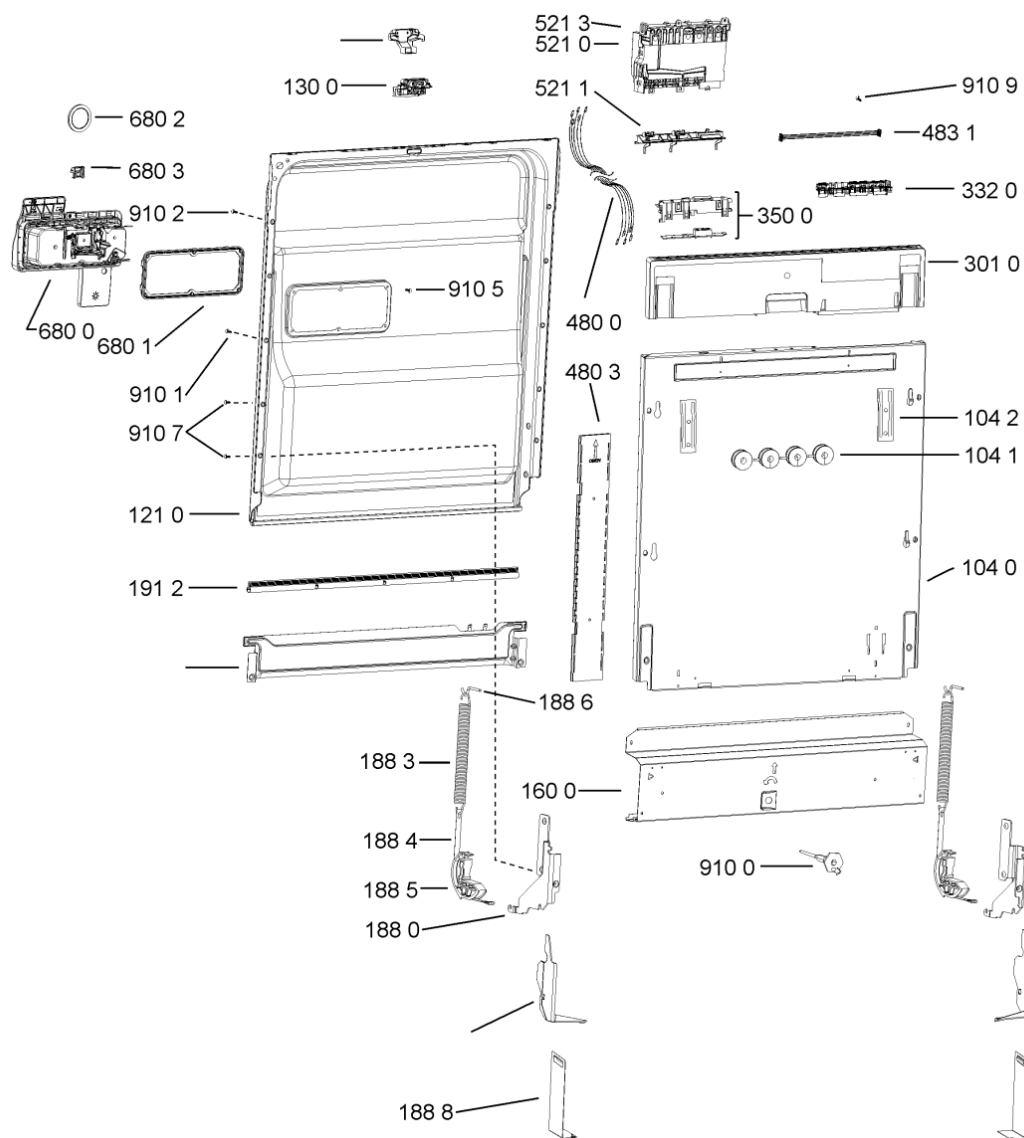

WHR10678

Tavole

400010497209

WHR10678

Lista

Ricambi

Rif.	Cod.Ricam	Dal S/N	Al S/N	Sostituto	Descrizione	Notizia	Codice
1040	481010671571 (C00316120)				porta esterna bi regolare		
1041	481240449876 (C00314206)				staffa fiss. pannello		
1042	481240448633 (C00314190)				staffa aggancio pannello		
1054	481072900781 (C00325567)				dima foratura atlantic non mostrado		
1210	480140102018 (C00313440)				controporta atlantic		
1300	481010380263 (C00313027)			1 x 481010792430 (C00376319)	ganc.port.movib atlantic		
1310	480140102029 (C00311332)			1 x 481010796804 (C00378791)	aggancio, bloccare		
1600	481244089138 (C00328410)				zoccolo (lamiera)		
1620	481010438127 (C00324310)				pannello later. sinistro		
1621	481010438138 (C00324311)				pannello later. destro		
1622	481072629081 (C00325550)				gancio fiss. doppio		
1830	481010475355 (C00324542)				traversa		
1840	481010583706 (C00324836)				base raccoglig.		
1841	481240118402 (C00317898)				supporto base raccoglig.		
1850	481250518418 (C00311544)				pedino regolabile		
1851	481252898004 (C00318701)				perno regol. ruota post.		