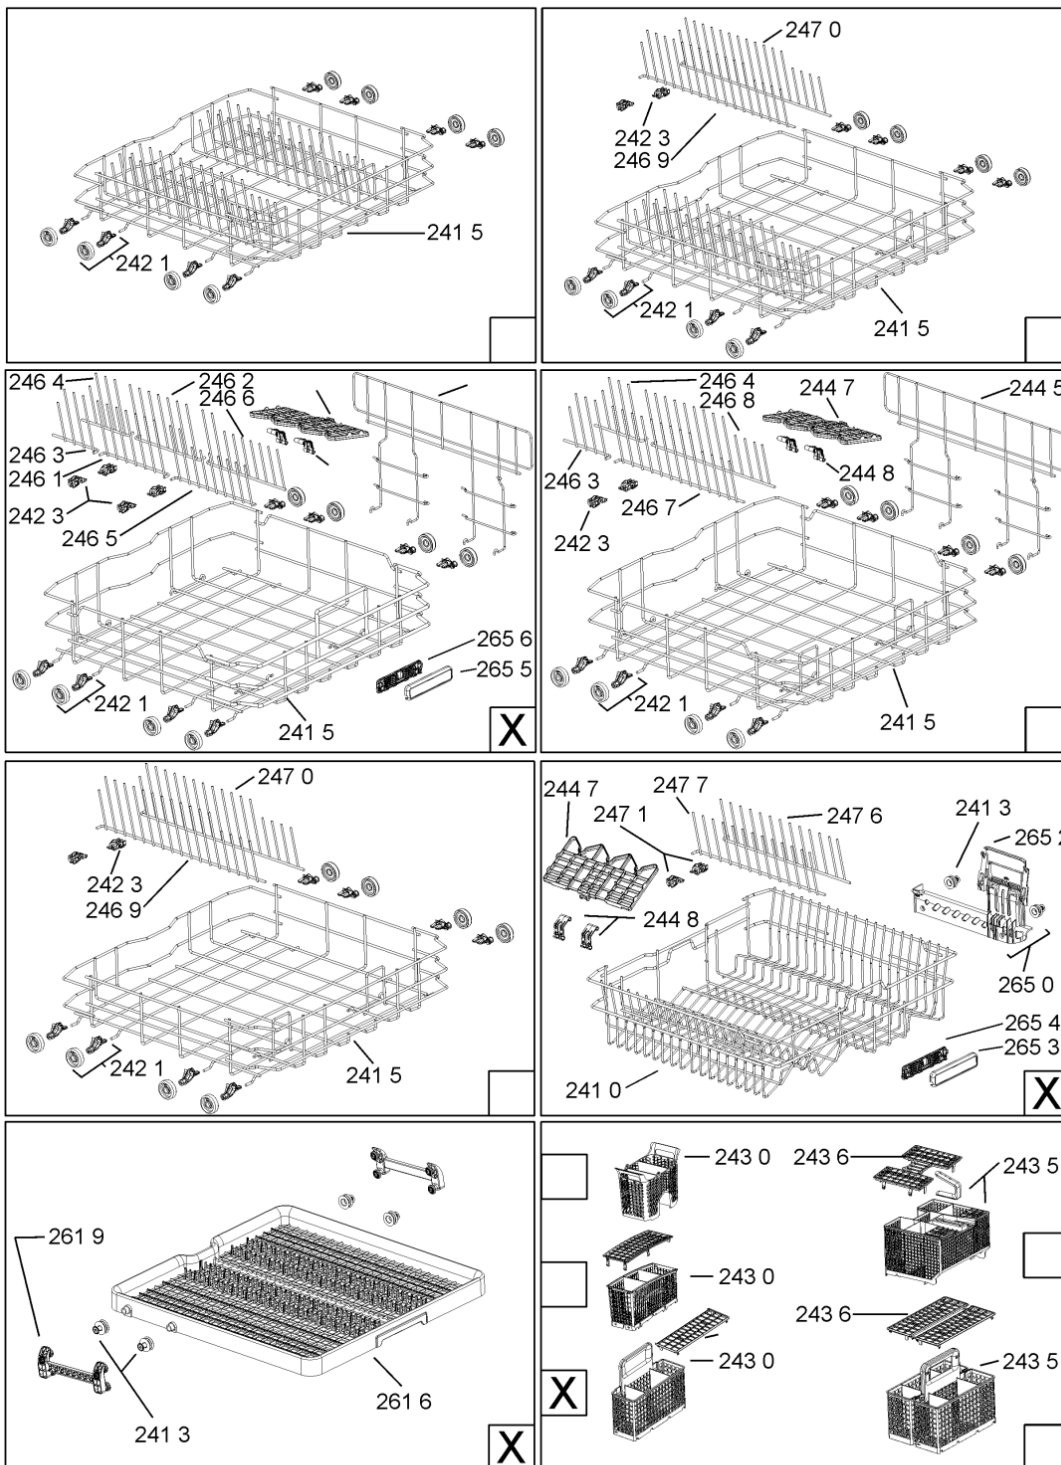

WHR10321

Tavole

400010660501

WHR10321

Lista

Ricambi

Rif.	Cod.Ricam	Dal S/N	Al S/N	Sostituto	Descrizione	Notizia	Codice
1040	481010671571 (C00316120)				porta esterna bi regolare		
1041	481240449876 (C00314206)				staffa fiss. pannello		
1042	481240448633 (C00314190)				staffa aggancio pannello		
1054	481072900781 (C00325567)				dima foratura atlantic non mostrado		
1210	480140102018 (C00313440)				controporta atlantic		
1300	481010380263 (C00313027)			1 x 481010792430 (C00376319)	ganc.port.movib atlantic		
1310	480140102029 (C00311332)			1 x 481010796804 (C00378791)	aggancio, bloccare		
1600	481244089138 (C00328410)				zoccolo (lamiera)		
1620	481010438127 (C00324310)				pannello later. sinistro		
1621	481010438138 (C00324311)				pannello later. destro		
1622	481072629081 (C00325550)				gancio fiss. doppio		
1830	481010475355 (C00324542)				traversa		
1840	481010583706 (C00324836)				base raccoglig.		
1841	481240118402 (C00317898)				supporto base raccoglig.		
1850	481250518418 (C00311544)				pedino regolabile		
1851	481252898004 (C00318701)				perno regol. ruota post.		