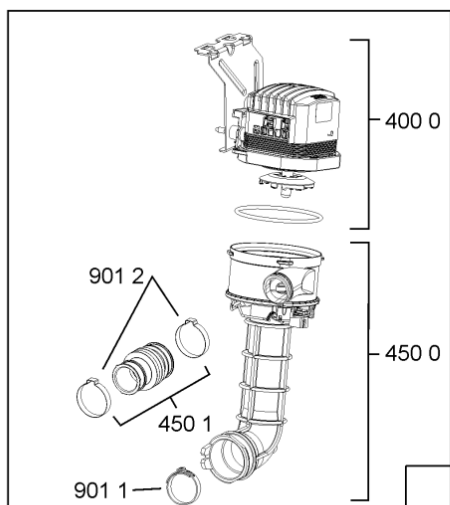

WHR08319

Tavole

400010495104