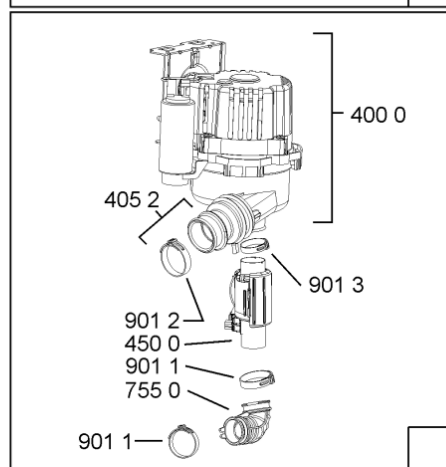

WHR08319

Tavole

400010495104