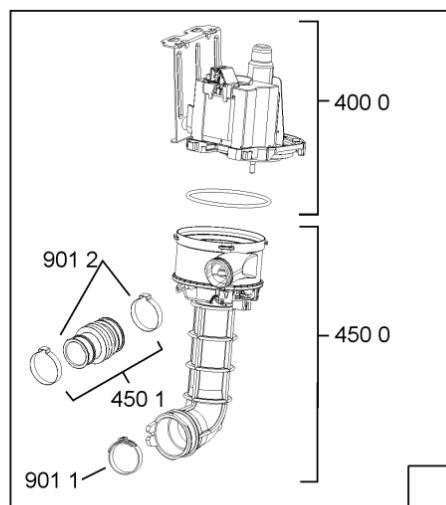

WHR08319

Tavole

400010495104