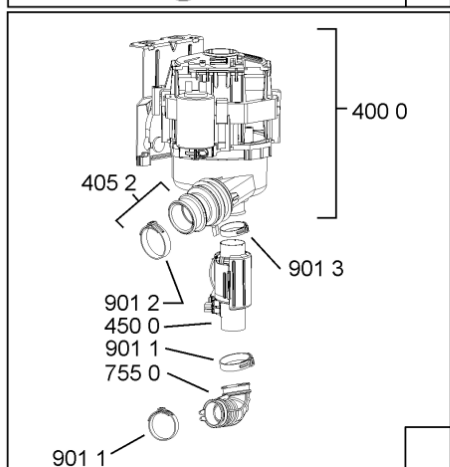

WHR08319

Tavole

400010495104