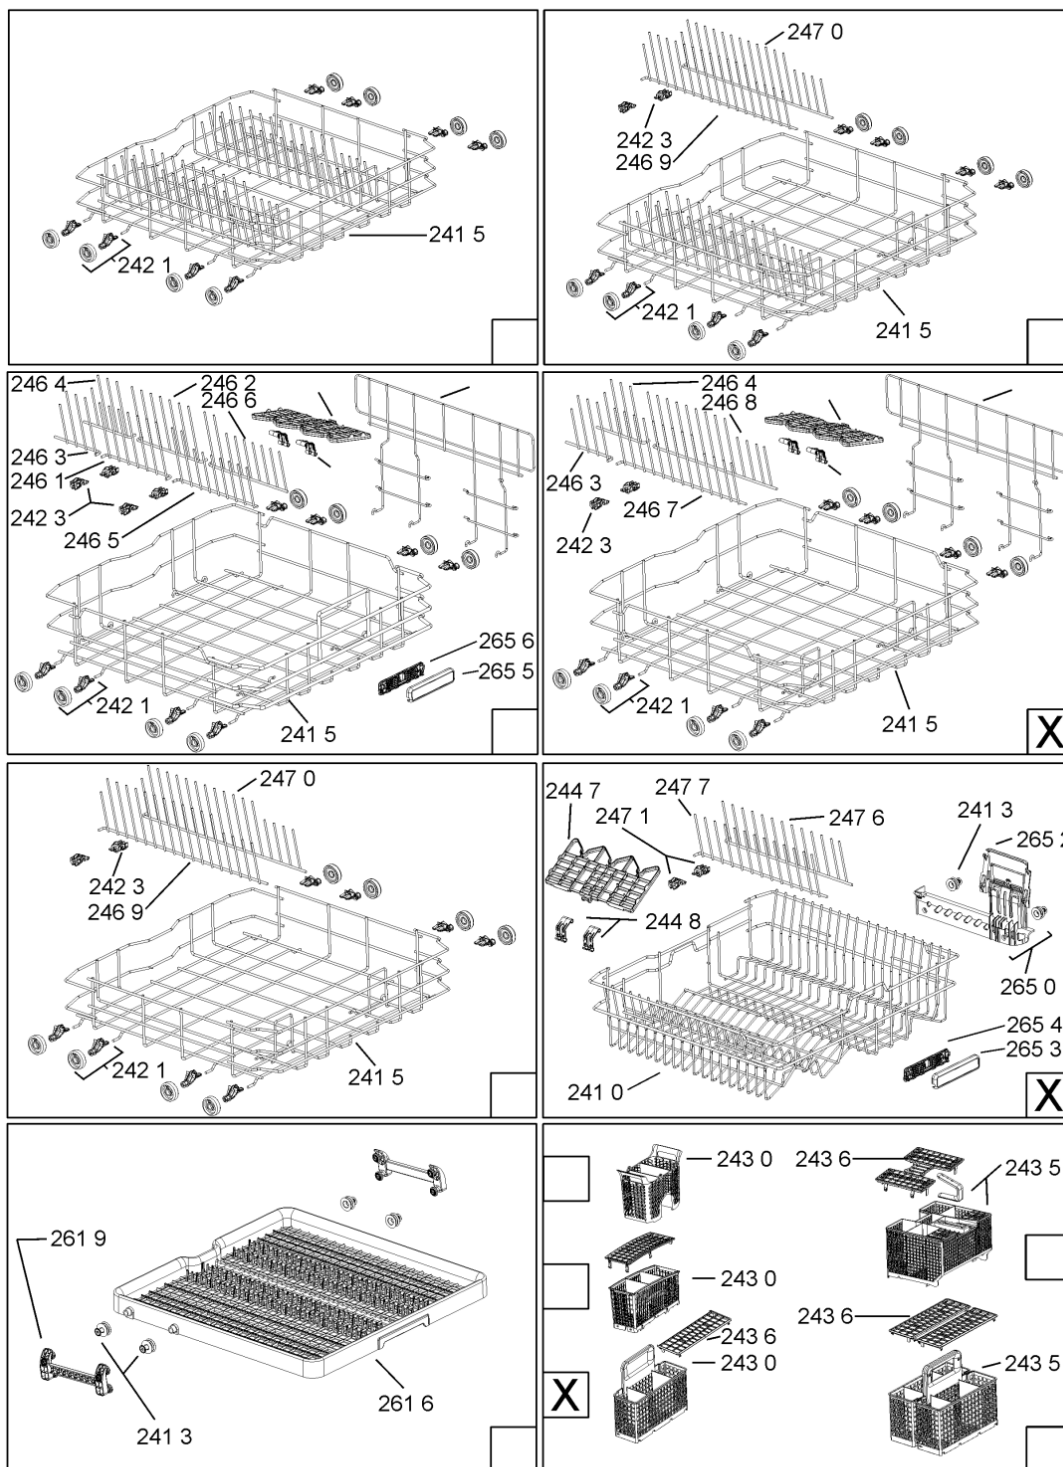

WHR10320

Lista

Ricambi

Rif.	Cod.Ricam	Dal S/N	Al S/N	Sostituto	Descrizione	Notizia	Codice
999	C00347406				codici errore whp		
999	C00347415				testprogram whp		
999	C00348272				schema funzionale whp		

WHR10643

Tavole

400010662721