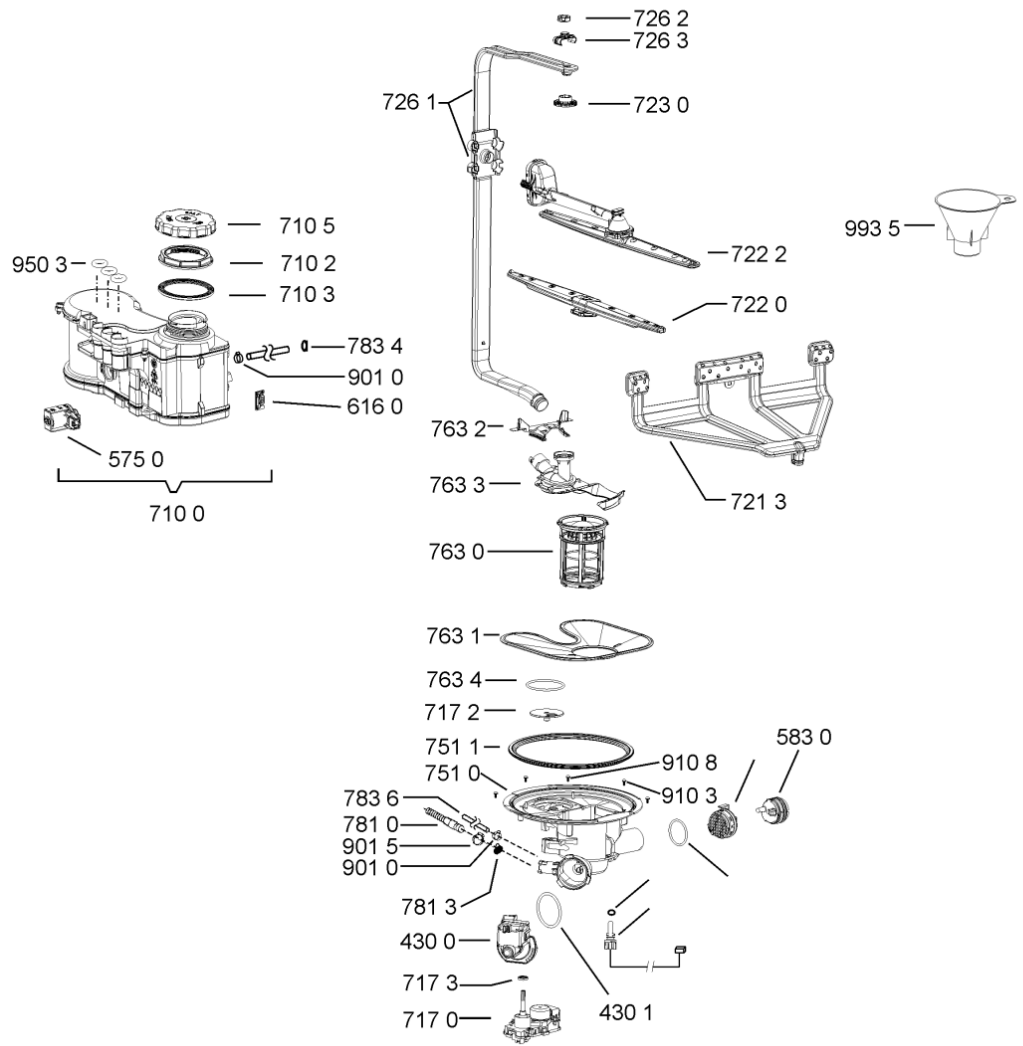

Whirlpool

Hotpoint

Bauknecht

i INDESIT

WHR10319

Tavole

400010539886

WHR10319

1853	481010195605 (C00323898)		ingranaggio regol. ruota	
1854	481252898001 (C00315507)		ruota posteriore	
1880	481010519781 (C00324809)	1 x 481010517344 (C00314205)	cerniera sinistro, standard	n4519k07
1880	481010650511 (C00325892)	1 x 481010519783 (C00324810)	cerniera destro, mont.	
1883	481249238362 (C00311639)		molla tensione porta	
1884	481240118707 (C00311072)		banda scorrimento	
1885	481240448746 (C00311044)		blocchetto frizione porta	
1886	481240468023 (C00311951)		aggancio molla porta	
1888	481010392538 (C00324110)		copricerniera sinistro	
1888	481010395009 (C00324120)		copricerniera destro	
1910	481246668564 (C00311041)		guarnizione porta	
1912	481246668912 (C00313059)		guarnizione porta inferiore (tcp)	
2030	481246648051 (C00330893)		isolante vasca	
2410	481010625405 (C00325732)	1 x 481010625404 (C00325731)	cestello superiore obi vbl,2fold grey ik	
2413	481010600234 (C00324950)		ruota clip grigio ikea	
2415	481010625362 (C00325729)		cestello inferiore obi 2,4fold,grigio ik	
2421	481010603475 (C00324971)	1 x 481252888112 (C00311316)	ruota cestello cpl. grigio ikea	
2423	481010600198 (C00314875)		tinerow clip (grey ikea)	