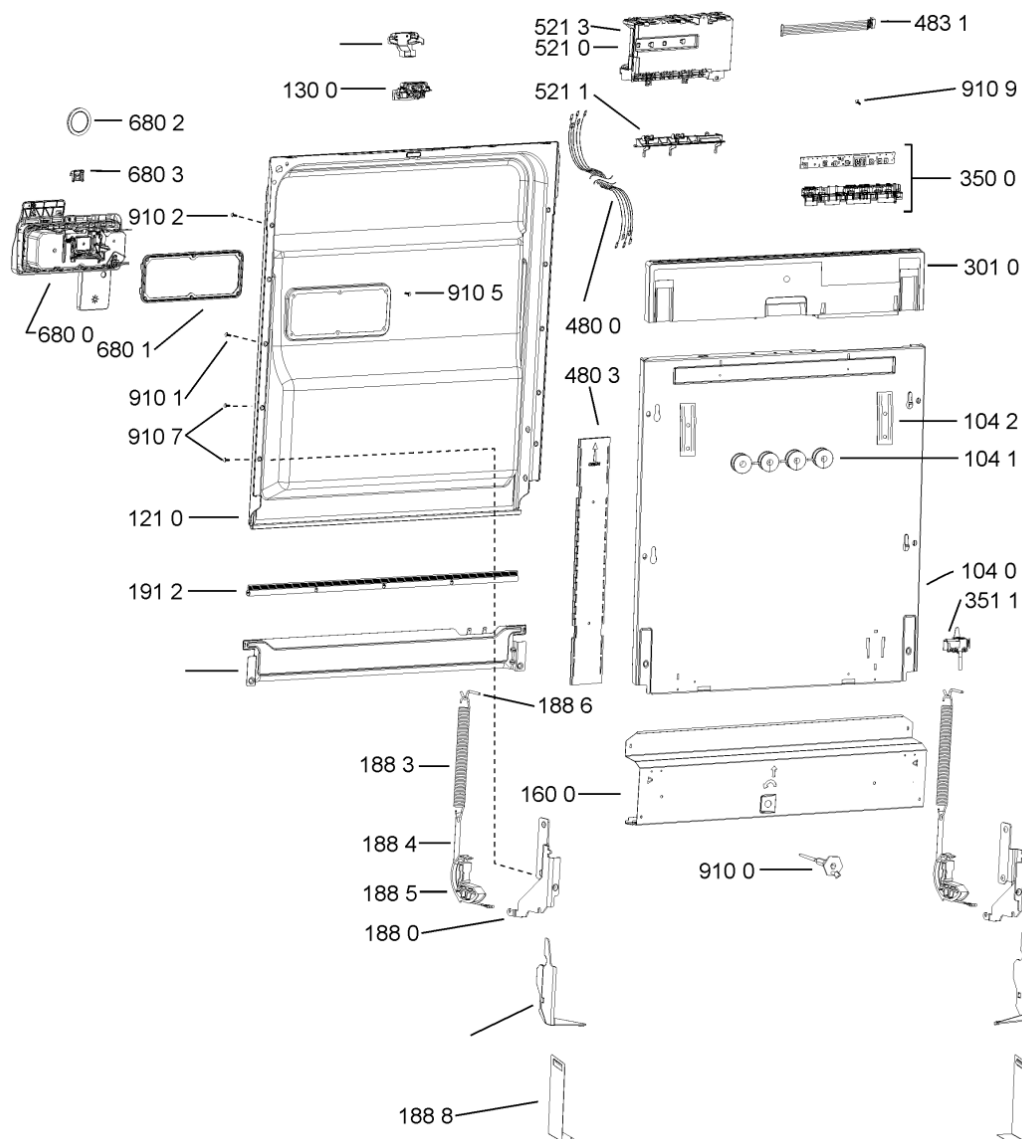

WHR18978

Tavole

400010454249