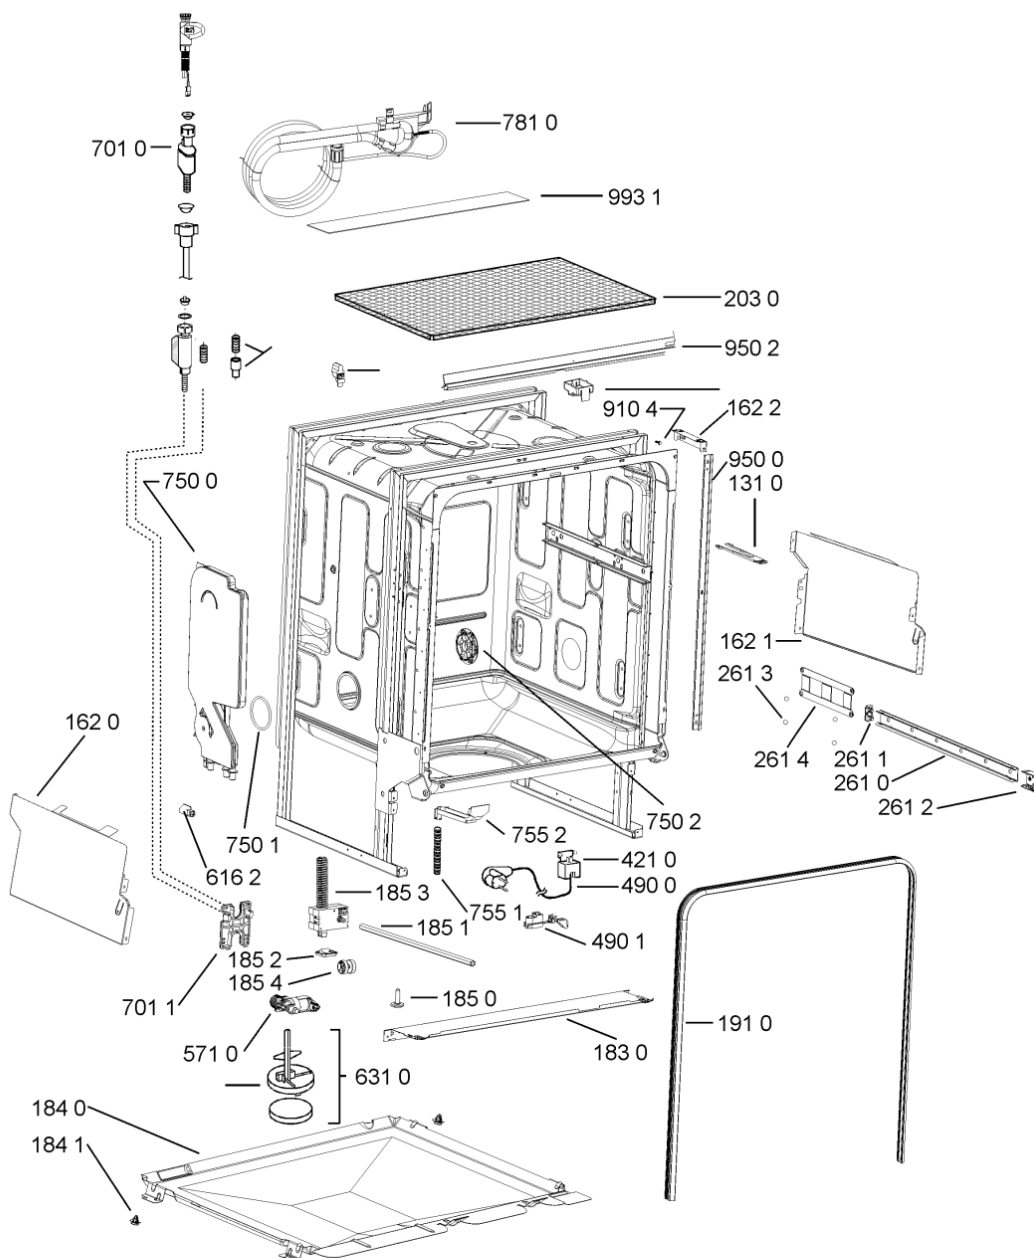

WHR11258

Tavole

400010456782