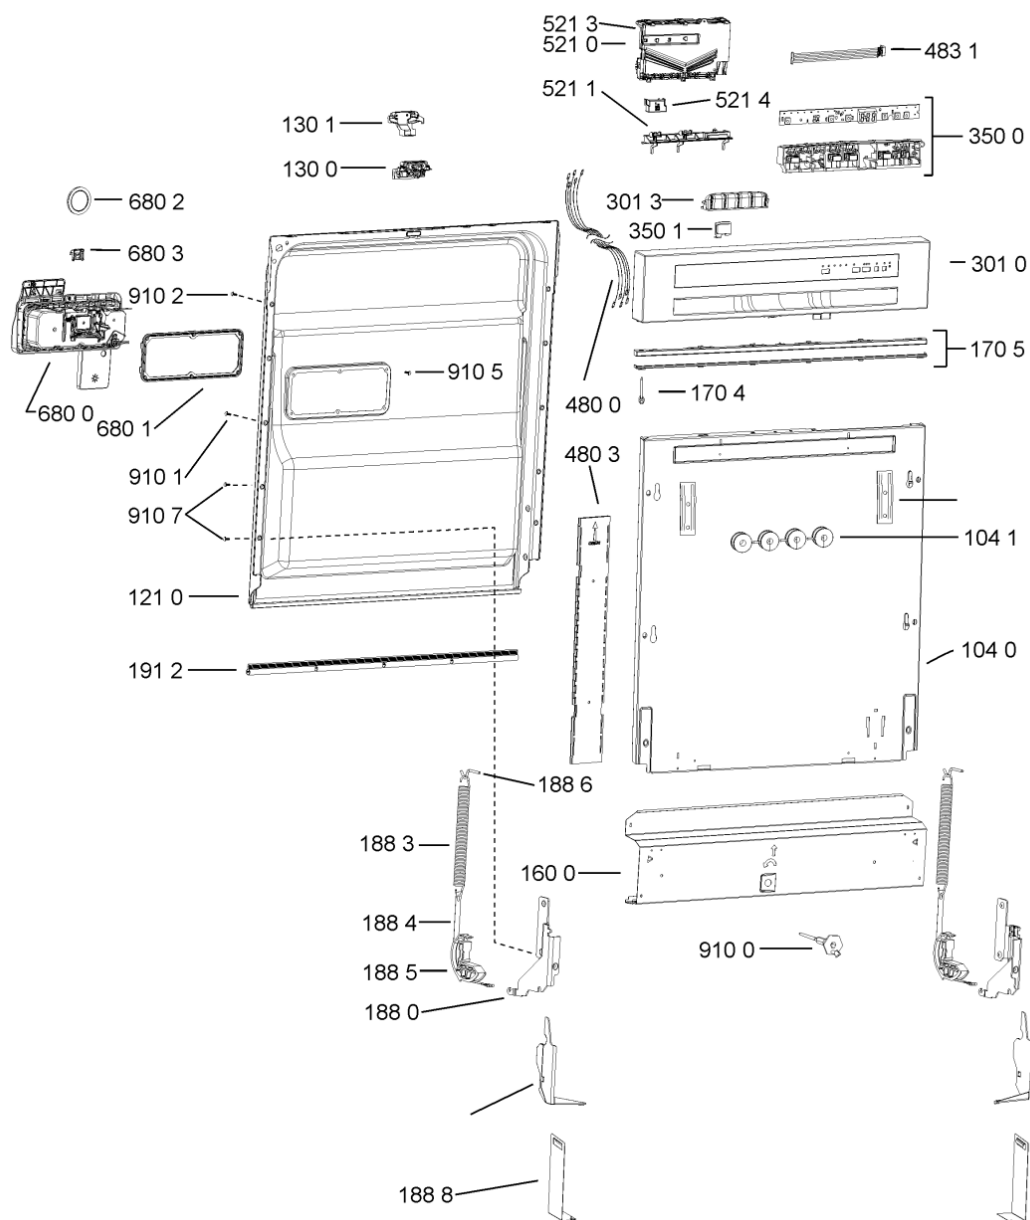

WHR11258

Lista

Ricambi

Rif.	Cod.Ricam	Dal S/N	Al S/N	Sostituto	Descrizione	Notizia	Codice
9935	481010604844 (C00324988)				imbuto sale, grigio ikea		
999	C00558650				caratt. tecniche whp		
999	C00348272				schema funzionale whp		
999	C00347415				testprogram whp		
999	C00347406				codici errore whp		
999	C00347414				tabella elettronica whp		

WHR19086

Tavole

400010621844