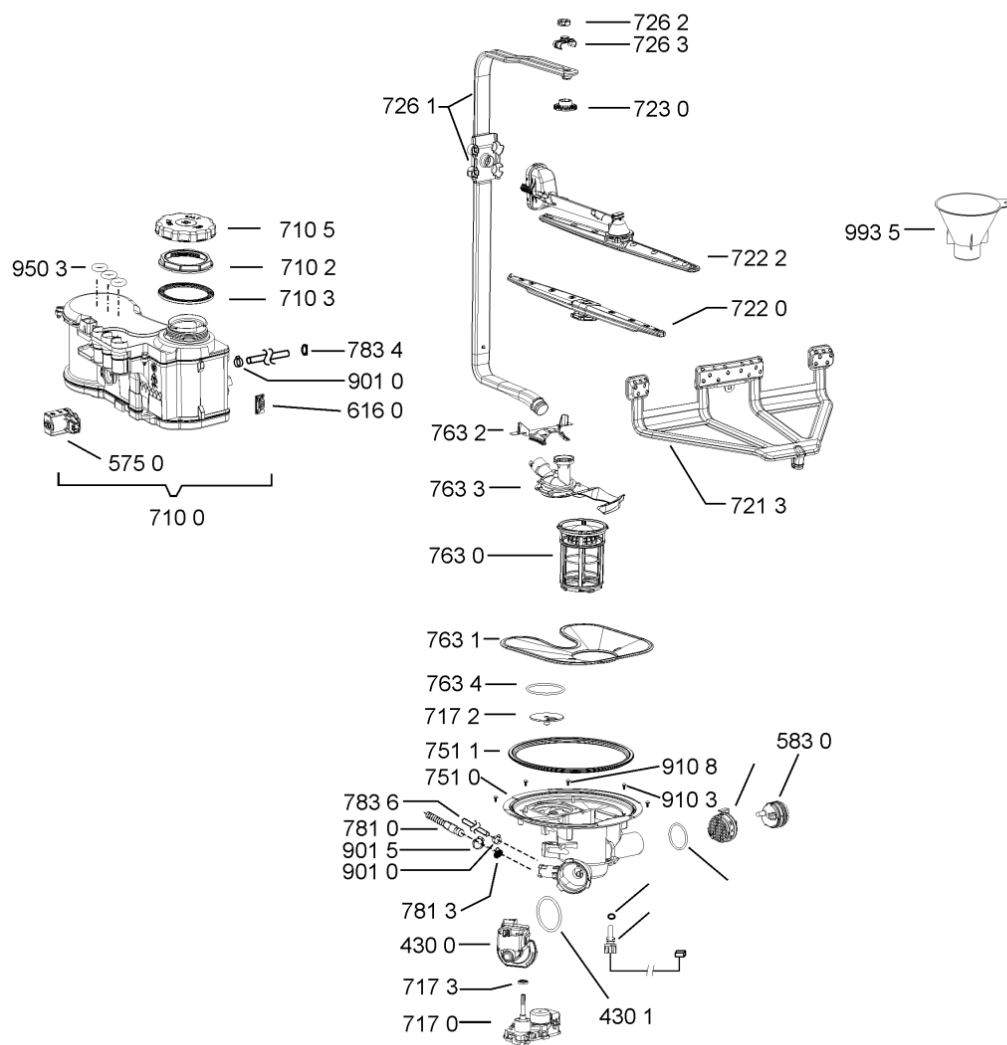

Whirlpool

Sigla Modello:

ADG 730 IX

ADG 730 IX

Codice commerciale:

851173001010

851173001010

KitchenAid

Whirlpool

Hotpoint

Bauknecht

i INDESIT

WHR10319

Tavole

400010539886

WHR10319

1850	481250518418 (C00311544)		piedino regolabile	
1851	481252898004 (C00318701)		perno regol. ruota post.	
1852	481010195606 (C00323899)		pattino ruota post.	
1853	481010195605 (C00323898)		ingranaggio regol. ruota	
1854	481252898001 (C00315507)		ruota posteriore	
1880	481010650511 (C00325892)	1 x 481010519783 (C00324810)	cerniera destro, mont.	
1880	481010519781 (C00324809)	1 x 481010517344 (C00314205)	cerniera sinistro, standard	n4519k07
1883	481249238362 (C00311639)		molla tensione porta	
1884	481240118707 (C00311072)		banda scorrimento	
1885	481240448746 (C00311044)		blocchetto frizione porta	
1886	481240468023 (C00311951)		aggancio molla porta	
1888	481010392538 (C00324110)		copricerniera sinistro	
1888	481010395009 (C00324120)		copricerniera destro	
1910	481246668564 (C00311041)		guarnizione porta	
1912	481246668912 (C00313059)		guarnizione porta inferiore (tcp)	
2030	481246648051 (C00330893)		isolante vasca	
2410	481010625405 (C00325732)	1 x 481010625404 (C00325731)	cestello superiore obi vbl,2fold grey ik	
2413	481010600234 (C00324950)		ruota clip grigio ikea	
2415	481010625362 (C00325729)		cestello inferiore obi 2,4fold,grigio ik	