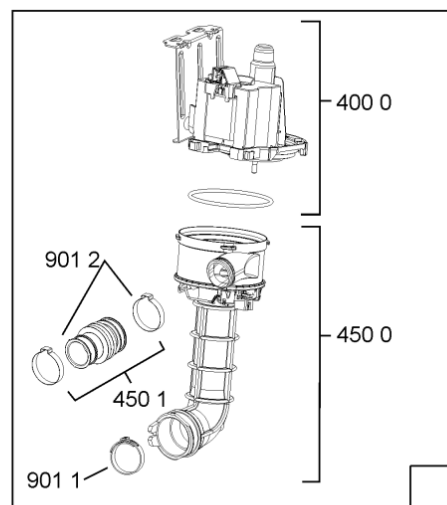

WHR10320

Tavole

400010495106