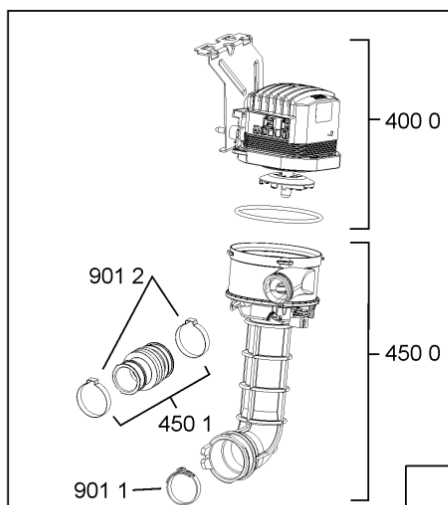

WHR10320

Tavole

400010495106