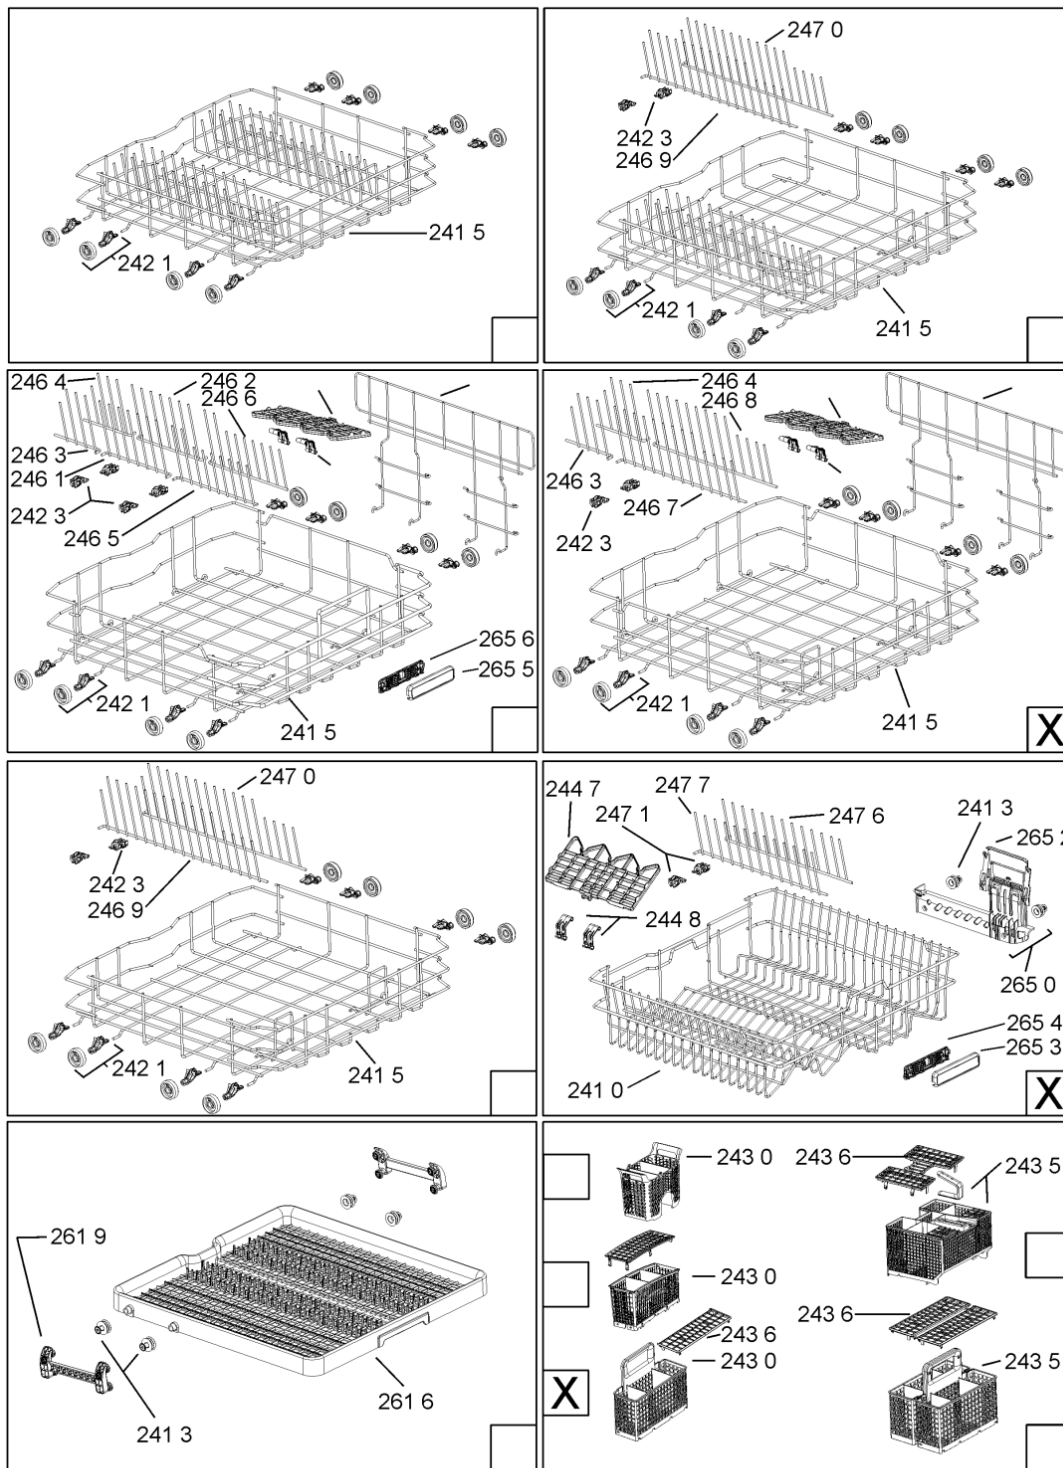

WHR10320

Lista

Ricambi

Rif.	Cod.Ricam	Dal S/N	Al S/N	Sostituto	Descrizione	Notizia	Codice
9935	481010604844 (C00324988)				imbuto sale, grigio ikea		

WHR10643

Tavole

400010662721

WHR10643