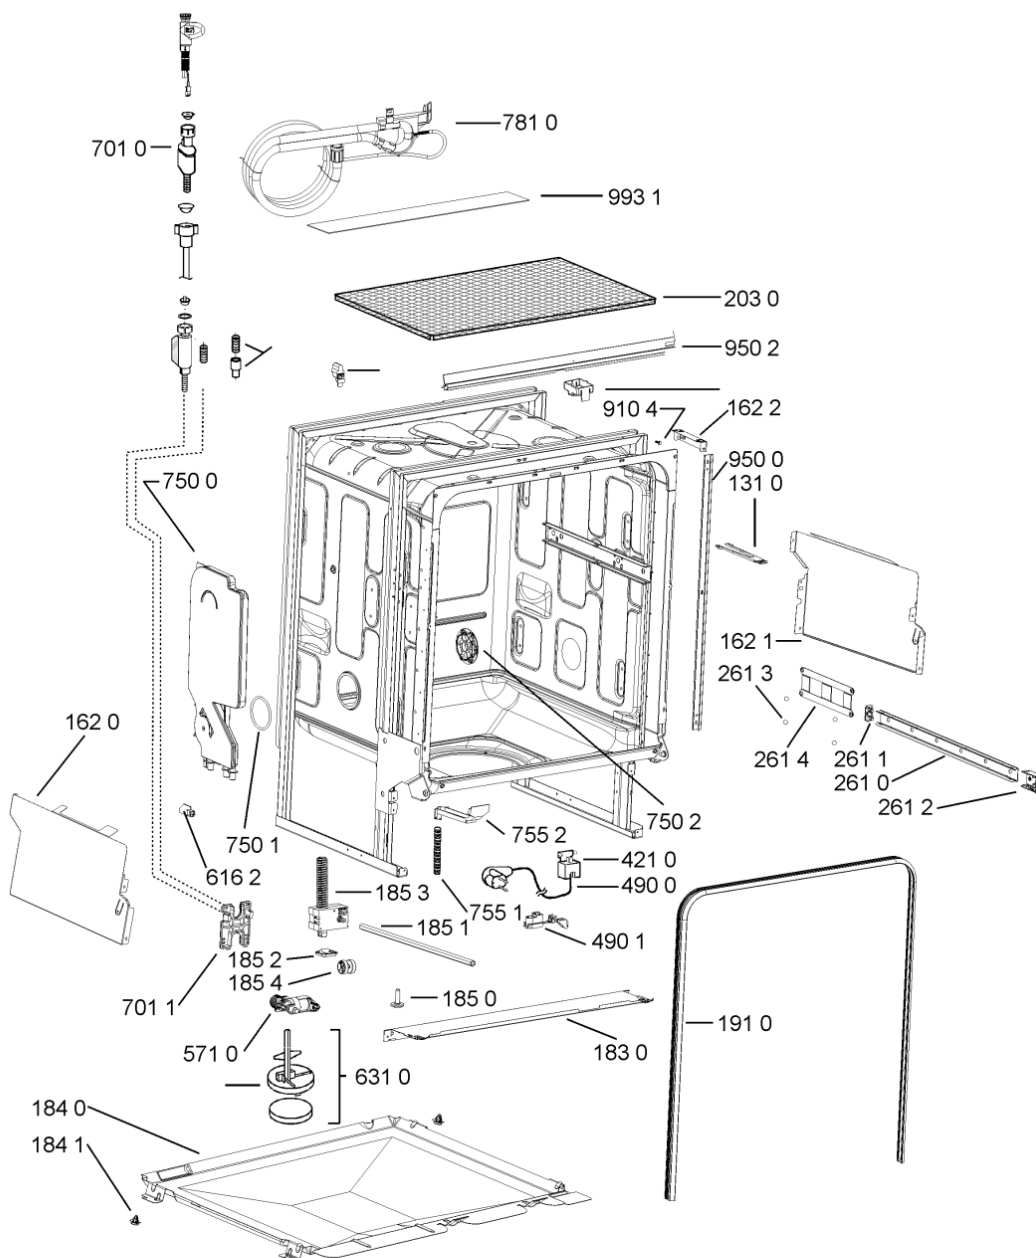

WHR10643

Lista

Ricambi

Rif.	Cod.Ricam	Dal S/N	Al S/N	Sostituto	Descrizione	Notizia	Codice
9935	481010604844 (C00324988)				imbuto sale, grigio ikea		

WHR11258

Tavole

400010456782

WHR11258