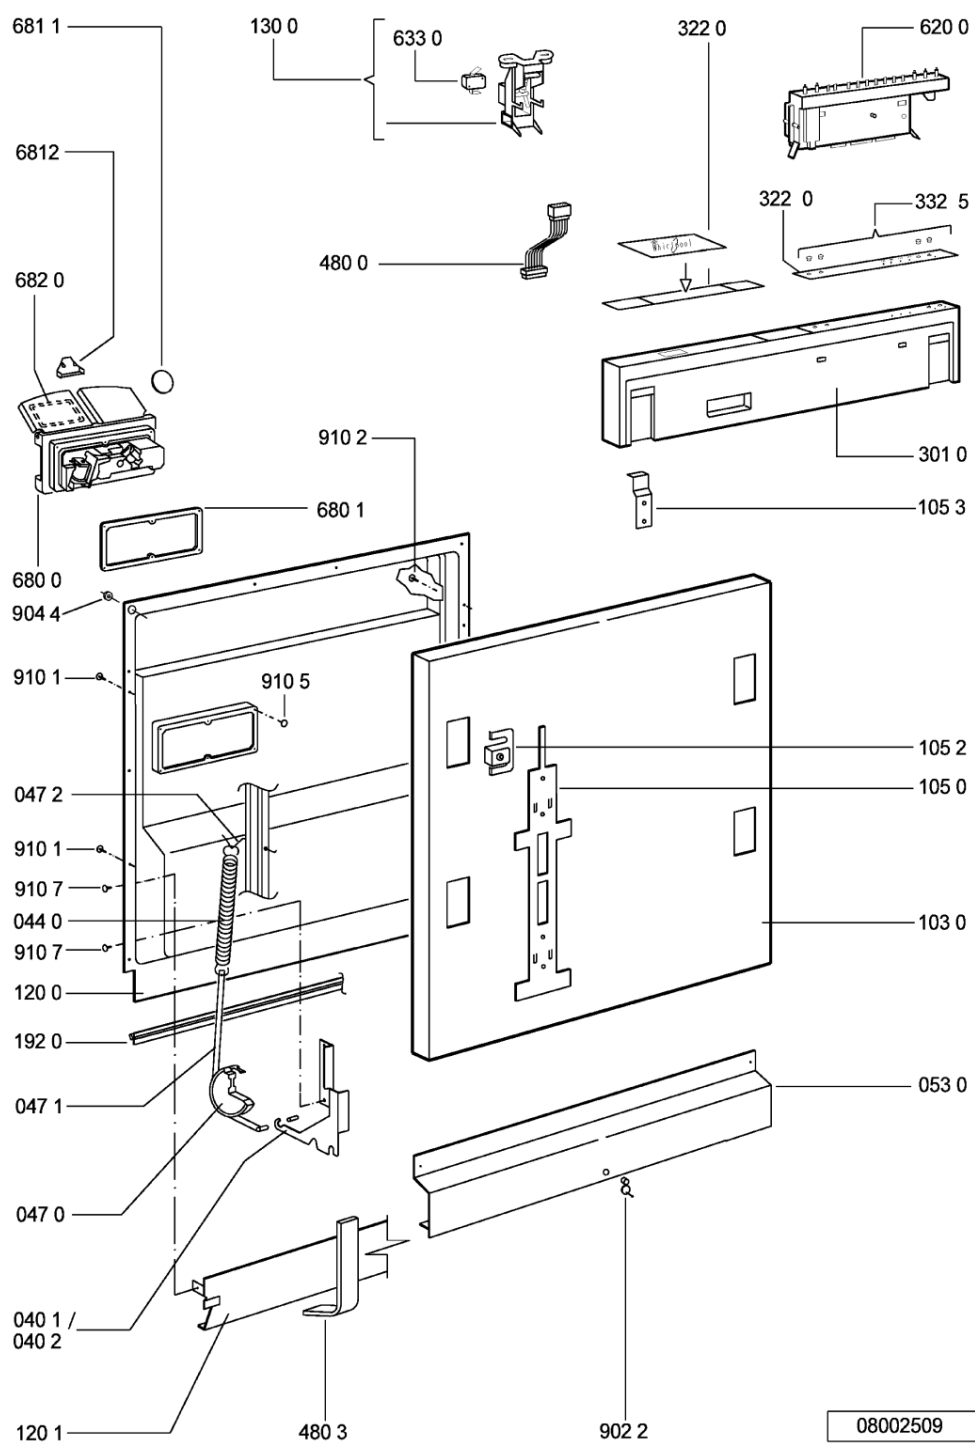

WHR108588

Tavole