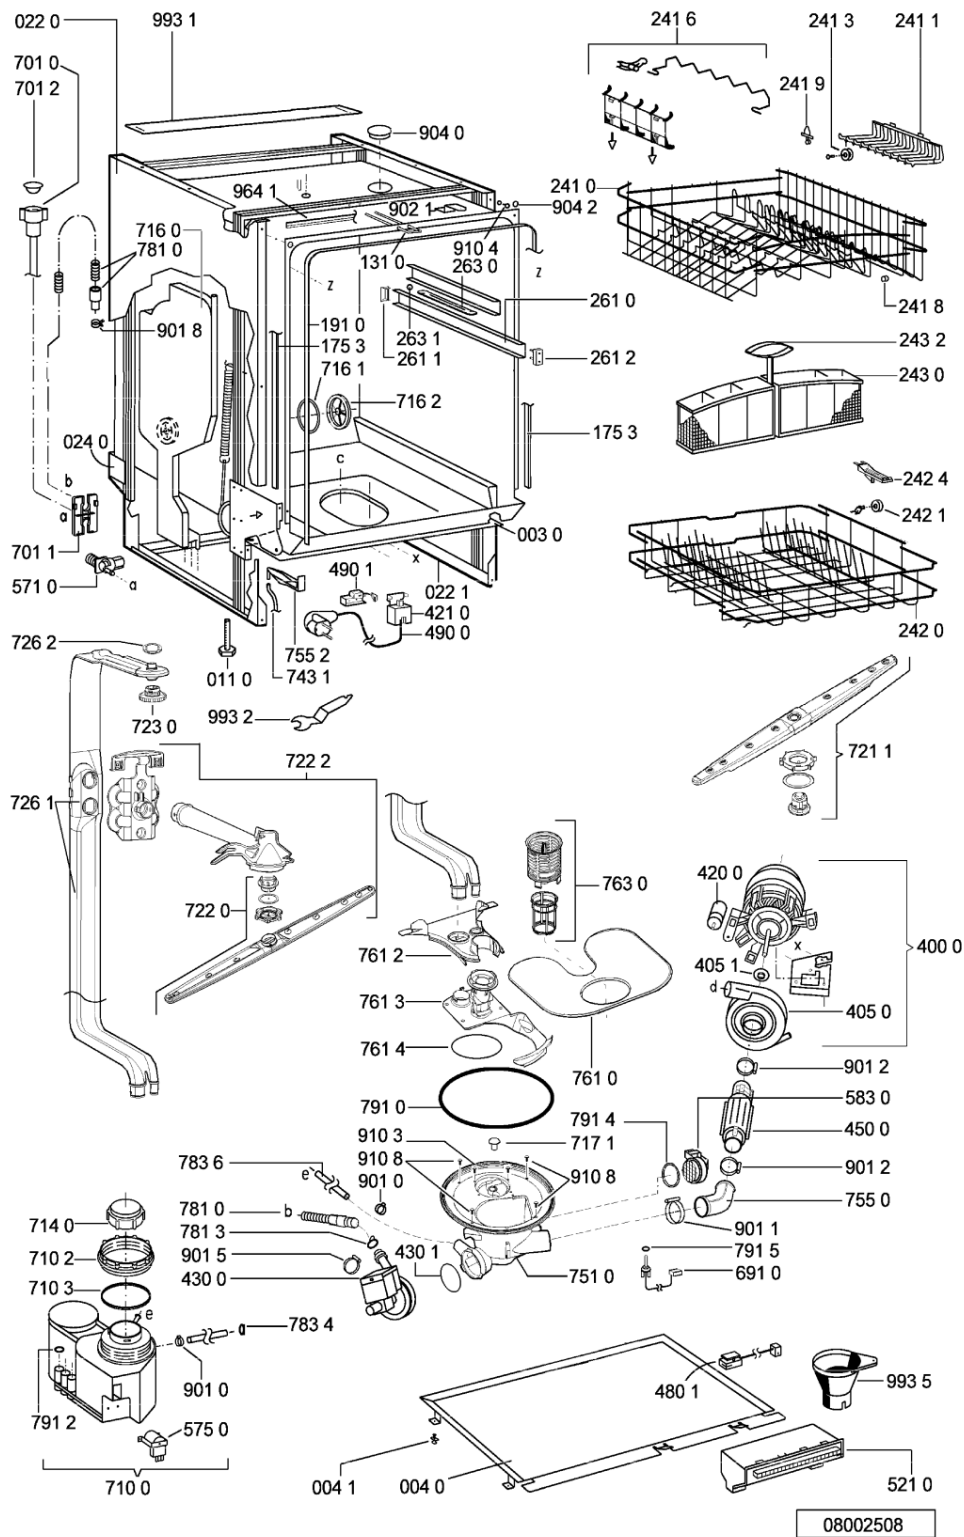

WHR108587

Tavole