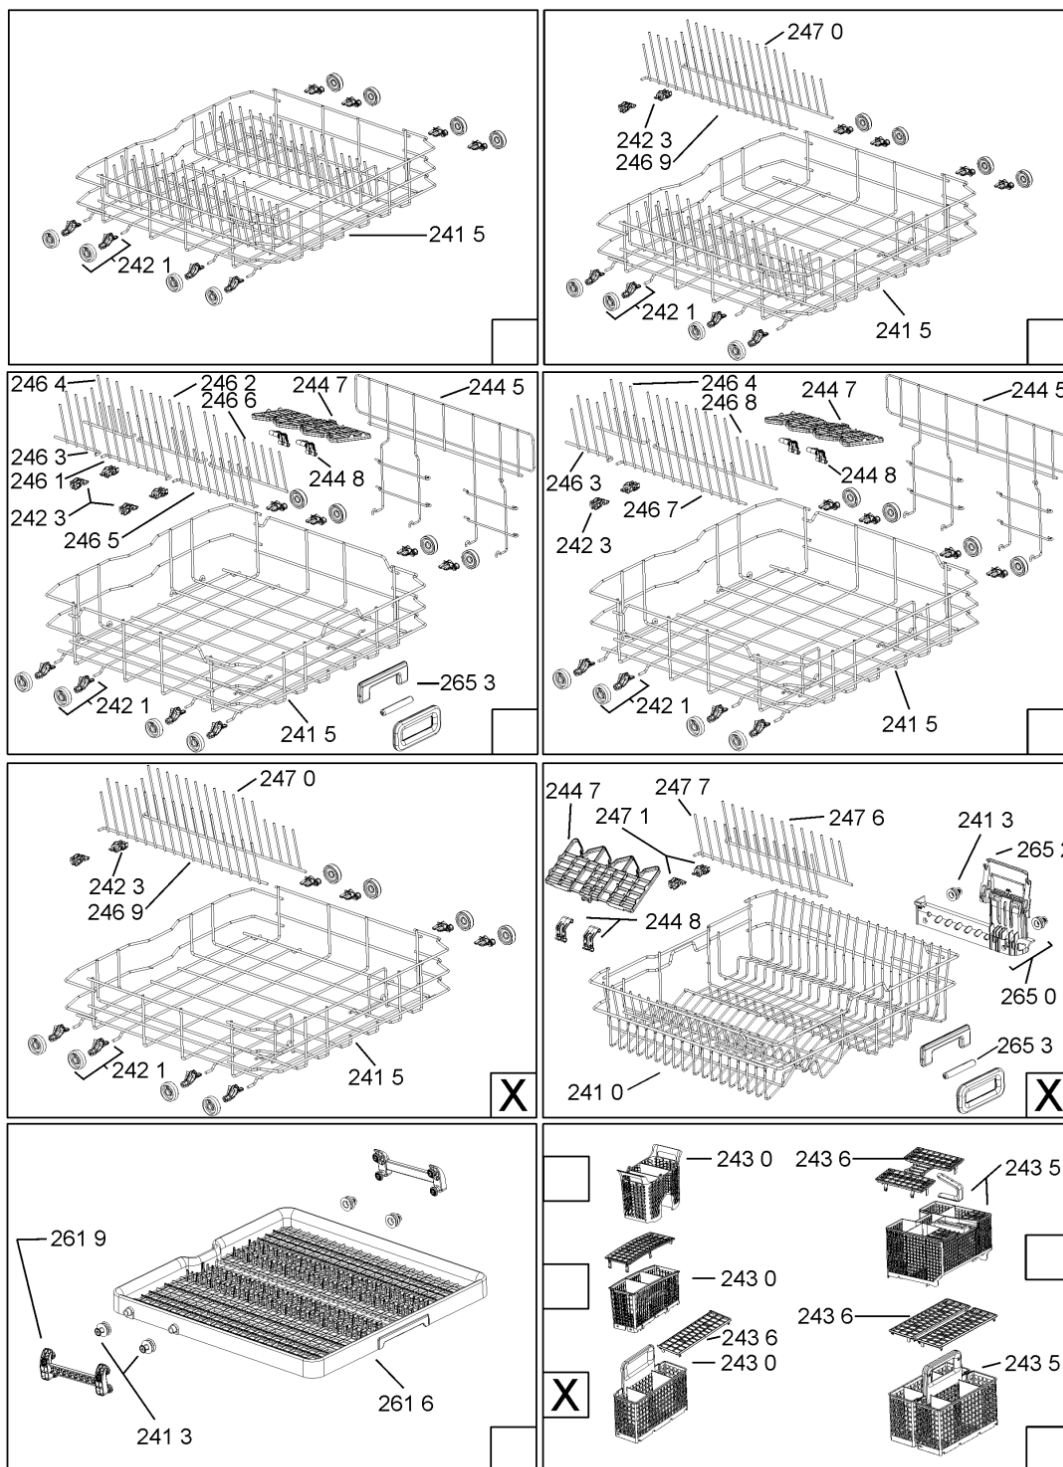

WHR10962

Tavole

400010500425