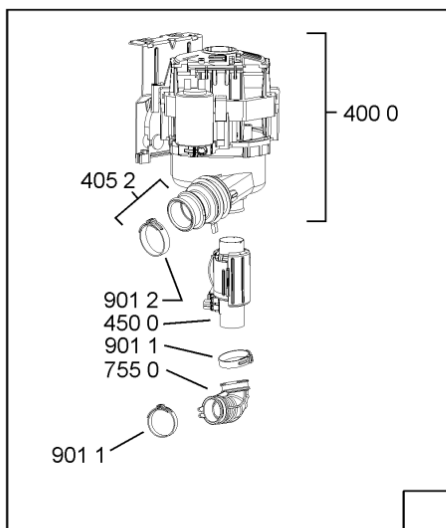

400010372127

WHR10623

Lista

Ricambi

Rif.	Cod.Ricam	Dal S/N	Al S/N	Sostituto	Descrizione	Notizia	Codice
1040	481010465798 (C00317882)			1 x 481010671571 (C00316120)	porta esterna bi		
1041	481240449876 (C00314206)				staffa fiss. pannello		
1042	481240448633 (C00314190)				staffa aggancio pannello		
1054	481072900781 (C00325567)				dima foratura atlantic non mostrado		
1210	480140102018 (C00313440)				controporta atlantic		
1300	481010380263 (C00313027)			1 x 481010792430 (C00376319)	ganc.port.movib atlantic		
1310	480140102029 (C00311332)			1 x 481010796804 (C00378791)	aggancio, bloccare		
1600	481244089138 (C00328410)				zoccolo (lamiera)		
1620	481010438127 (C00324310)				pannello later. sinistro		
1621	481010438138 (C00324311)				pannello later. destro		
1622	481072629081 (C00325550)				gancio fiss. doppio		
1830	481010475355 (C00324542)				traversa		
1840	481244011463 (C00317159)				base raccoglig. raccogligocce		
1841	481240118402 (C00317898)				supporto base raccoglig.		
1850	481250518418 (C00311544)				pedino regolabile		
1880	481231019244 (C00313635)			1 x 481010517344 (C00314205)	cerniera		