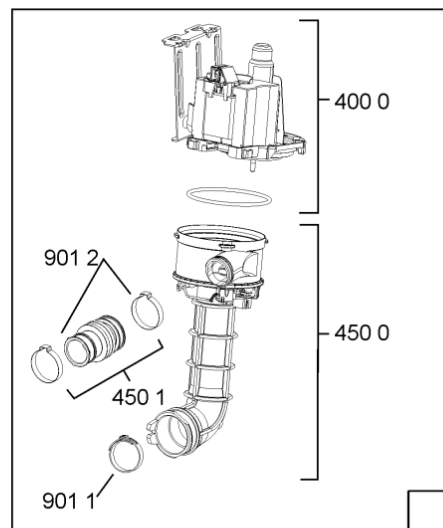

400010372127

WHR10623

Lista

Ricambi

Rif.	Cod.Ricam	Dal S/N	Al S/N	Sostituto	Descrizione	Notizia	Codice
1040	481010465798 (C00317882)			1 x 481010671571 (C00316120)	porta esterna bi		
1041	481240449876 (C00314206)				staffa fiss. pannello		
1042	481240448633 (C00314190)				staffa aggancio pannello		
1054	481072900781 (C00325567)				dima foratura atlantic non mostrado		
1210	480140102018 (C00313440)				controporta atlantic		
1300	481010380263 (C00313027)			1 x 481010792430 (C00376319)	ganc.port.movib atlantic		
1310	480140102029 (C00311332)			1 x 481010796804 (C00378791)	aggancio, bloccare		
1600	481244089138 (C00328410)				zoccolo (lamiera)		
1620	481010438127 (C00324310)				pannello later. sinistro		
1621	481010438138 (C00324311)				pannello later. destro		
1622	481072629081 (C00325550)				gancio fiss. doppio		
1830	481010475355 (C00324542)				traversa		
1840	481244011463 (C00317159)				base raccoglig. raccogligocce		
1841	481240118402 (C00317898)				supporto base raccoglig.		
1850	481250518418 (C00311544)				pedino regolabile		
1880	481231019244 (C00313635)			1 x 481010517344 (C00314205)	cerniera		