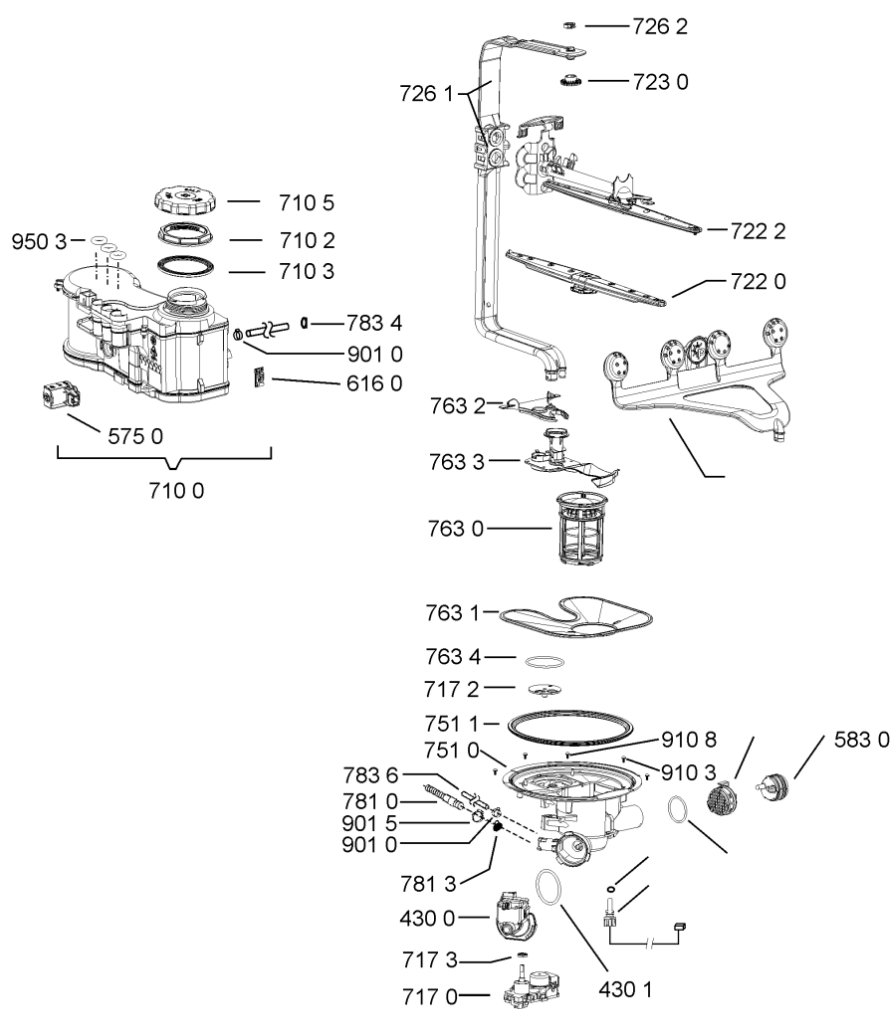

999	C00347411	schema funzionale whp
999	C00558707	caratt. tecniche whp
999	C00347414	tabella elettronica whp

WHR10690

Tavole

400010492320