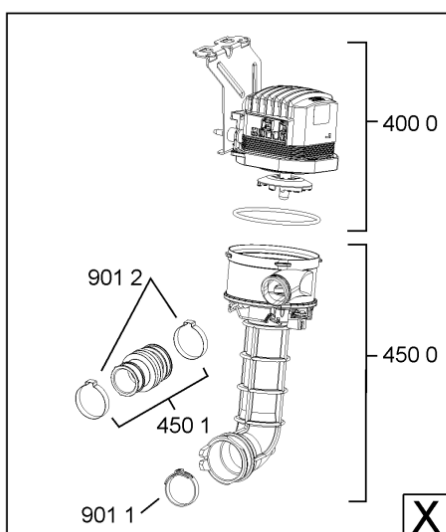

400010372127

WHR10623

Lista

Ricambi

Rif.	Cod.Ricam	Dal S/N	Al S/N	Sostituto	Descrizione	Notizia	Codice
1040	481010465798 (C00317882)			1 x 481010671571 (C00316120)	porta esterna bi		
1041	481240449876 (C00314206)				staffa fiss. pannello		
1042	481240448633 (C00314190)				staffa aggancio pannello		
1054	481072900781 (C00325567)				dima foratura atlantic non mostrado		
1210	480140102018 (C00313440)				controporta atlantic		
1300	481010380263 (C00313027)			1 x 481010792430 (C00376319)	ganc.port.movib atlantic		
1310	480140102029 (C00311332)			1 x 481010796804 (C00378791)	aggancio, bloccare		
1600	481244089138 (C00328410)				zoccolo (lamiera)		
1620	481010438127 (C00324310)				pannello later. sinistro		
1621	481010438138 (C00324311)				pannello later. destro		
1622	481072629081 (C00325550)				gancio fiss. doppio		
1830	481010475355 (C00324542)				traversa		
1840	481244011463 (C00317159)				base raccoglig. raccogligocce		
1841	481240118402 (C00317898)				supporto base raccoglig.		
1850	481250518418 (C00311544)				pedino regolabile		
1880	481231019244 (C00313635)			1 x 481010517344 (C00314205)	cerniera		