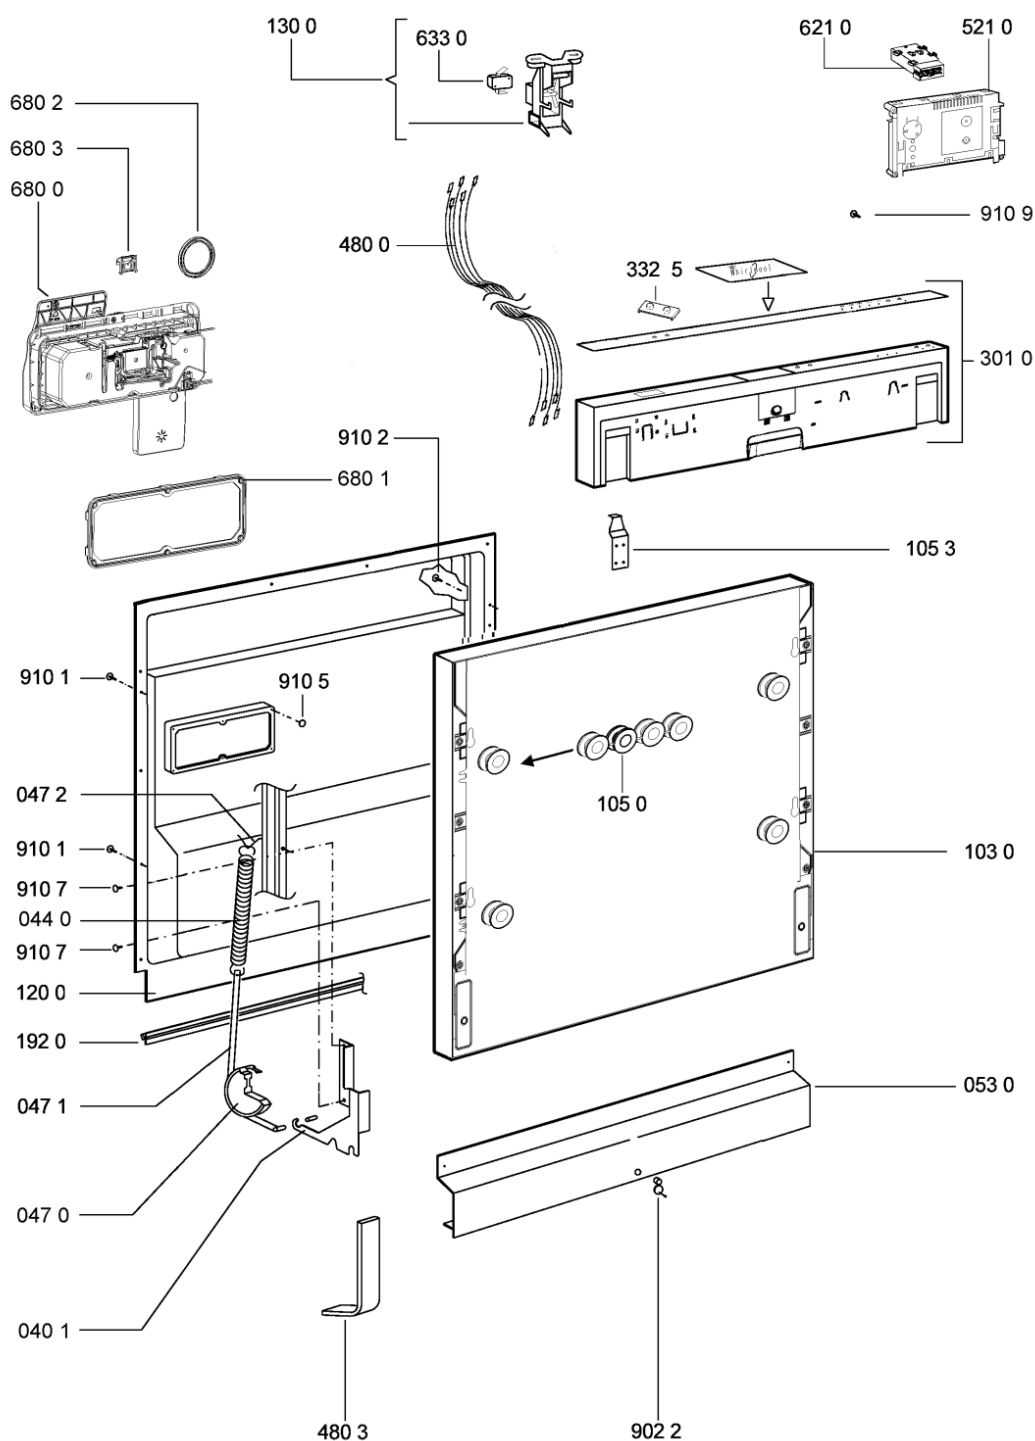

WHR19499

Tavole

08016005