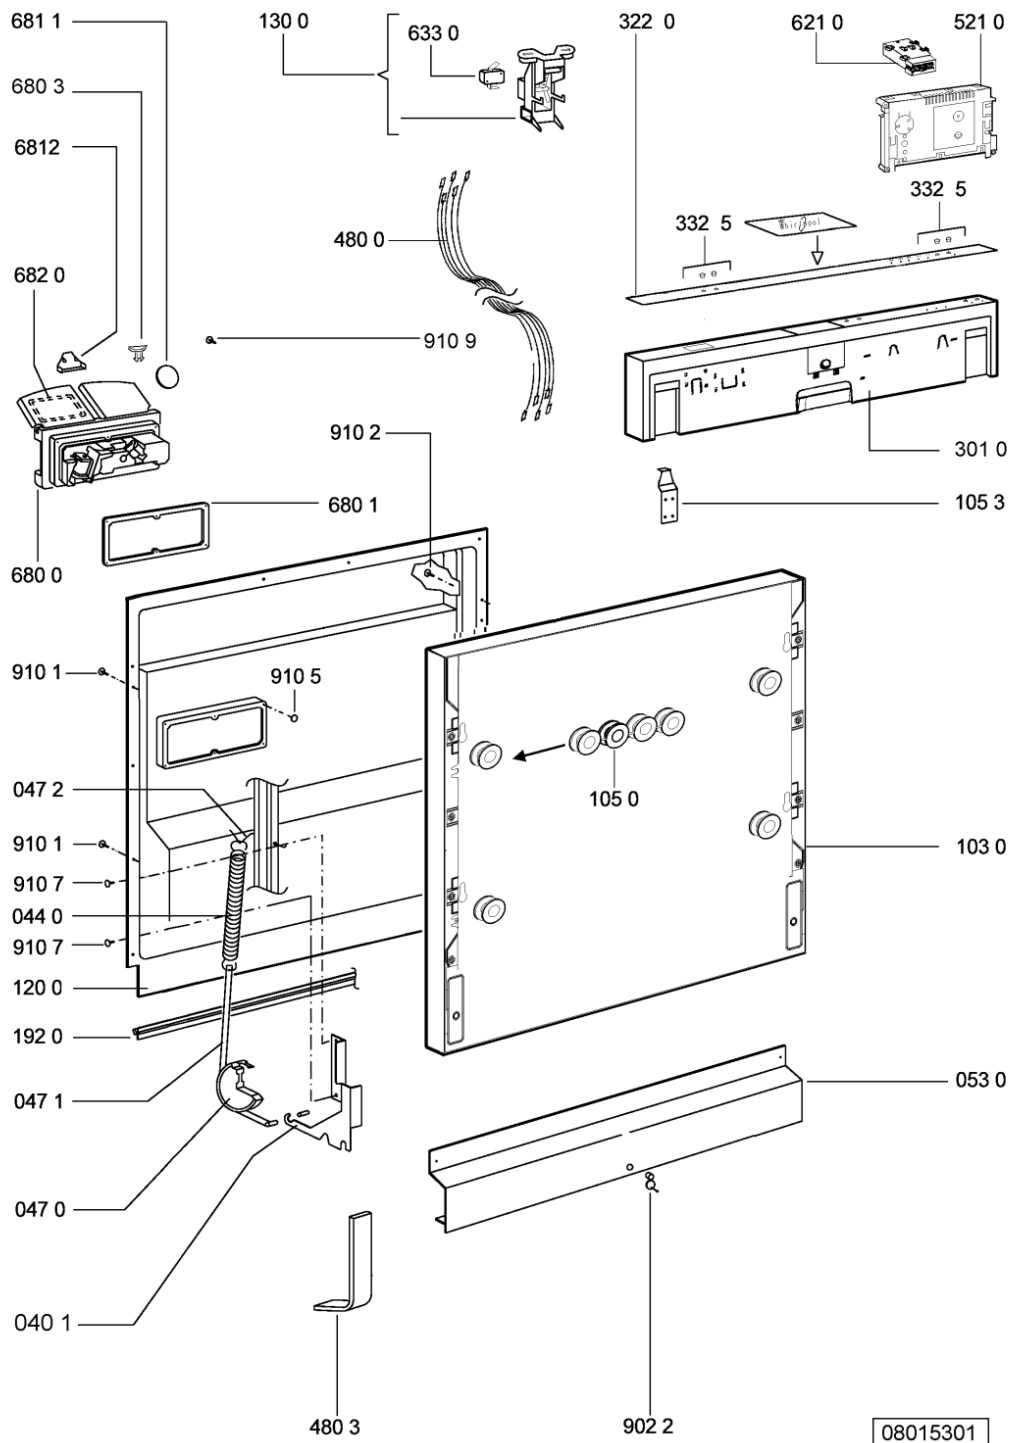

WHR03963

Tavole

08015301