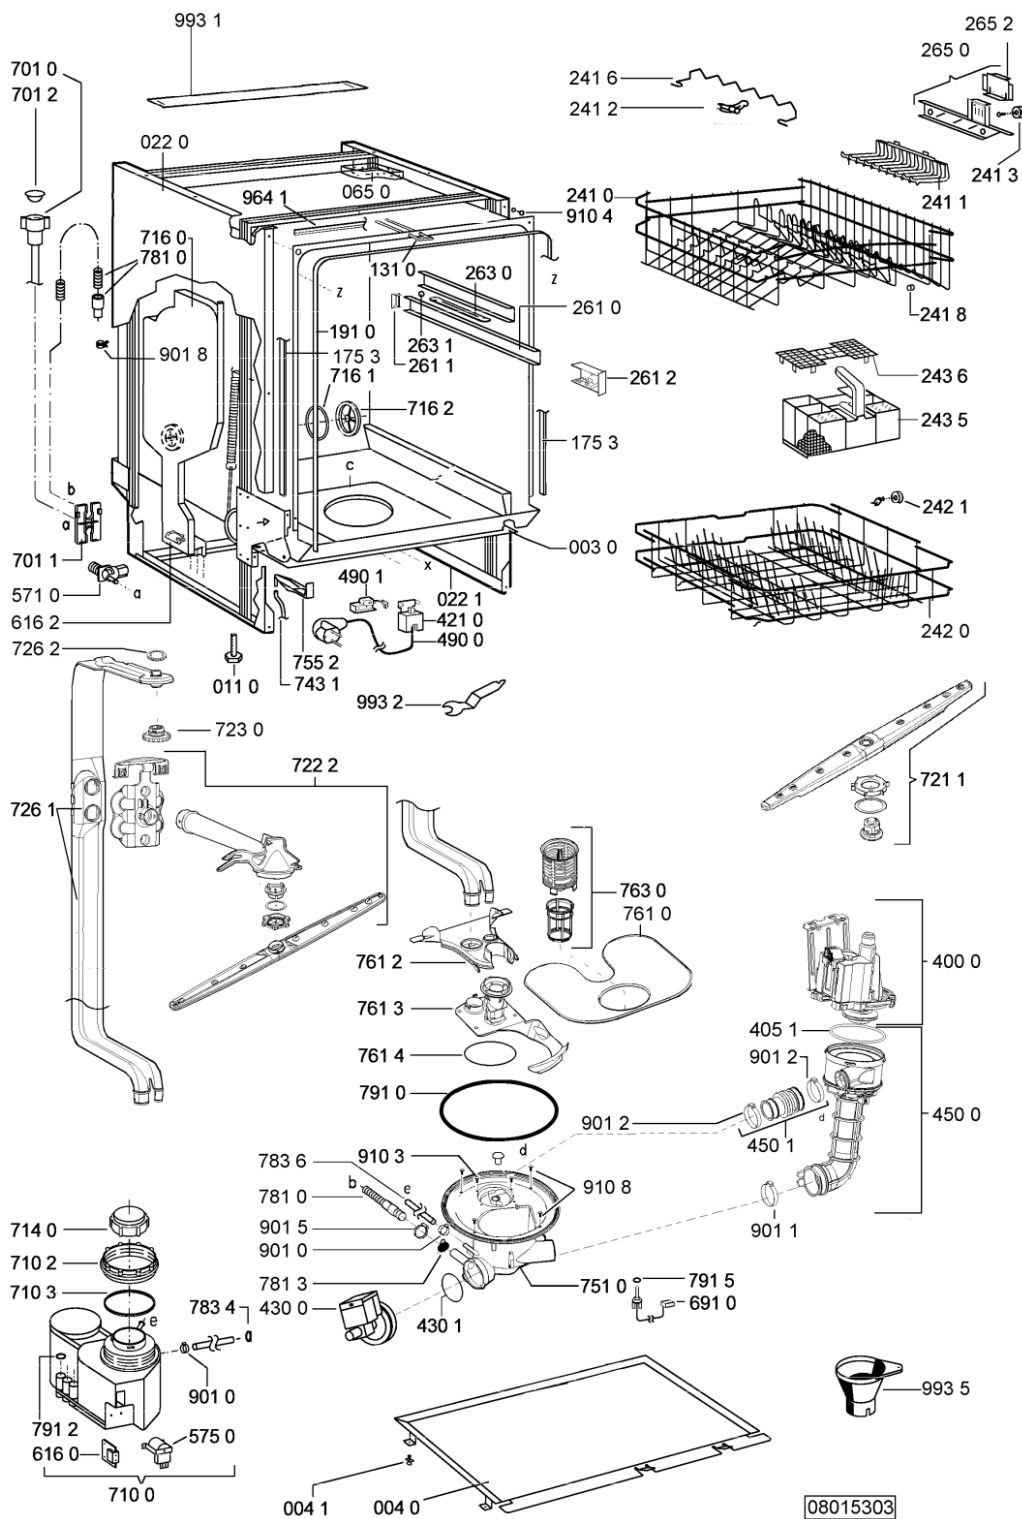

WHR19496

Tavole