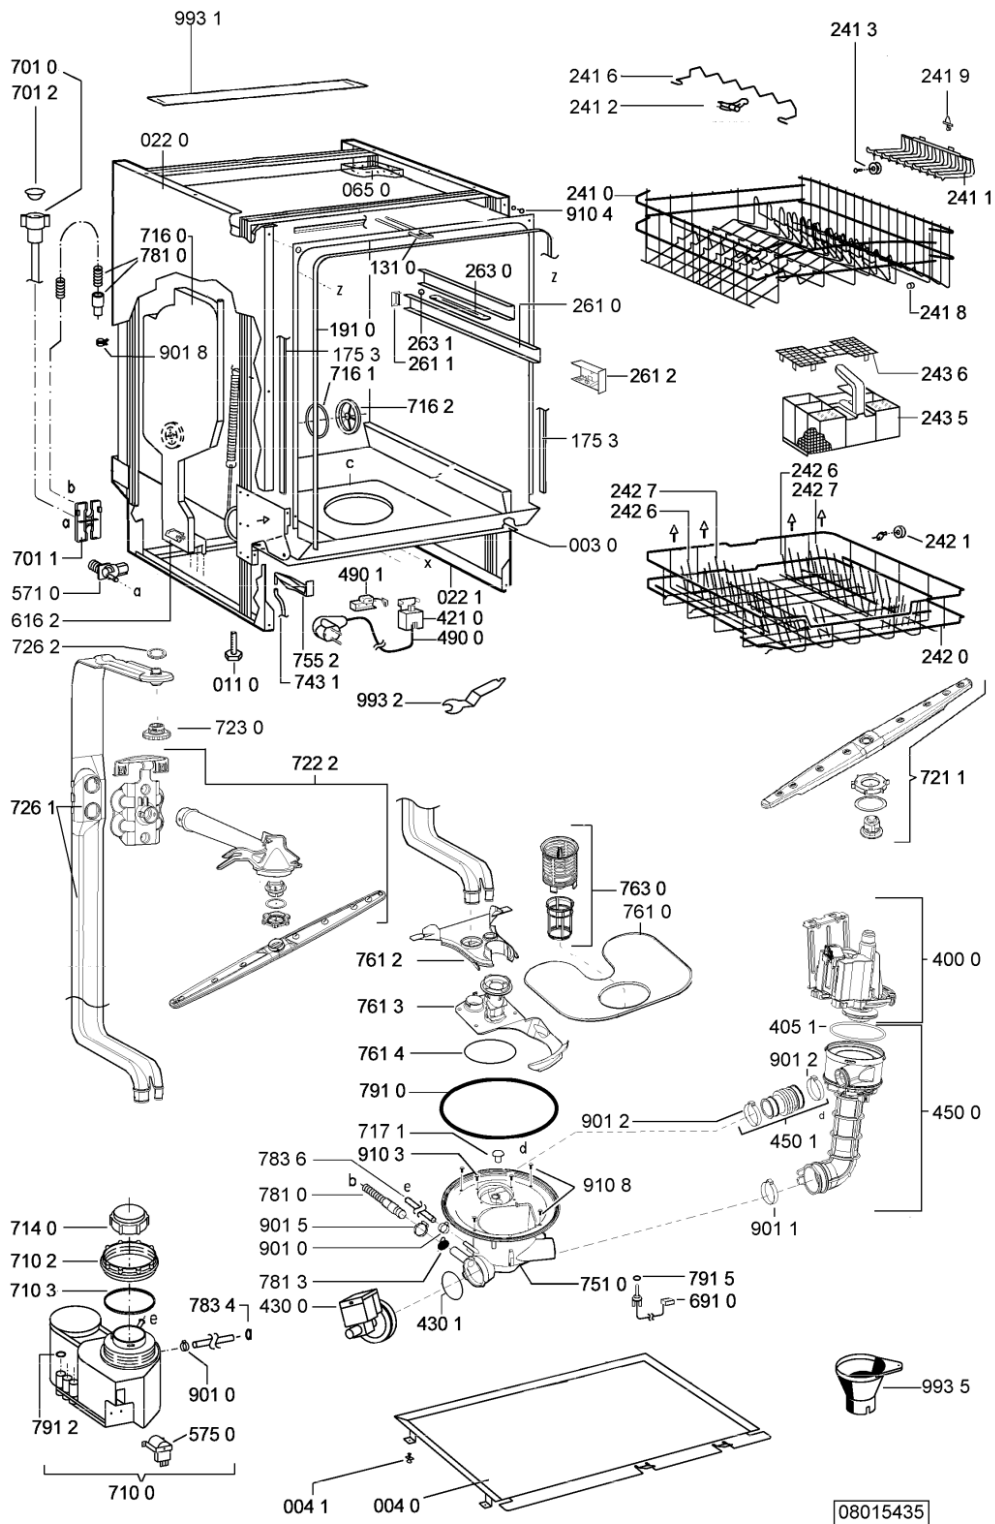

WHR00581

Tavole