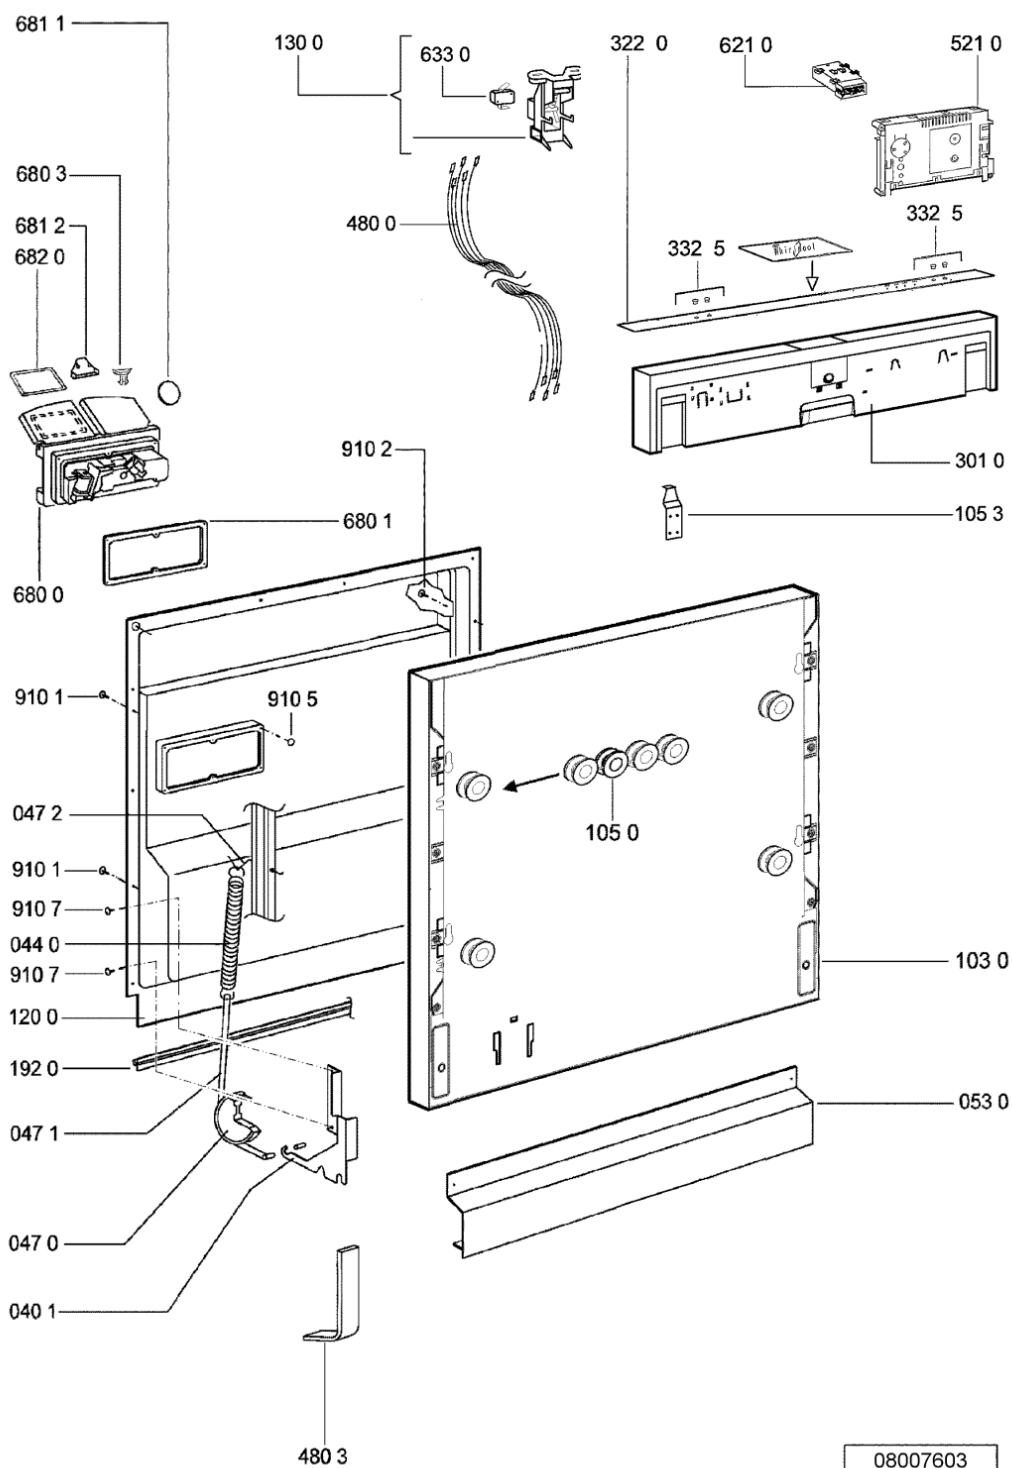

WHR00586

Tavole

08007603