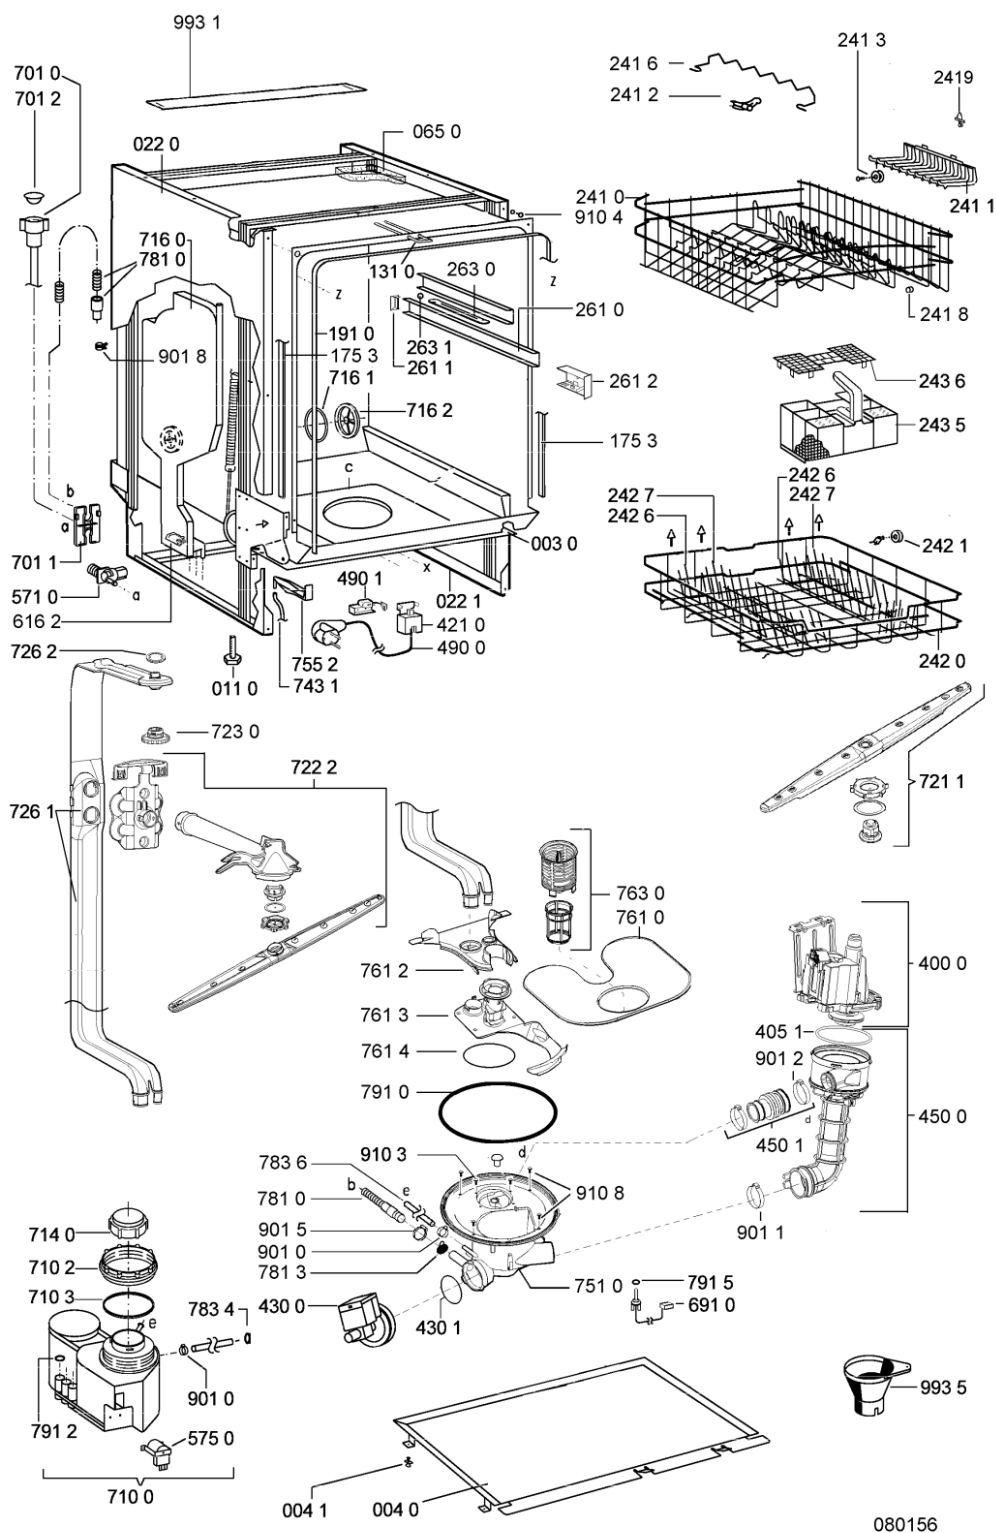

WHR00591

Tavole