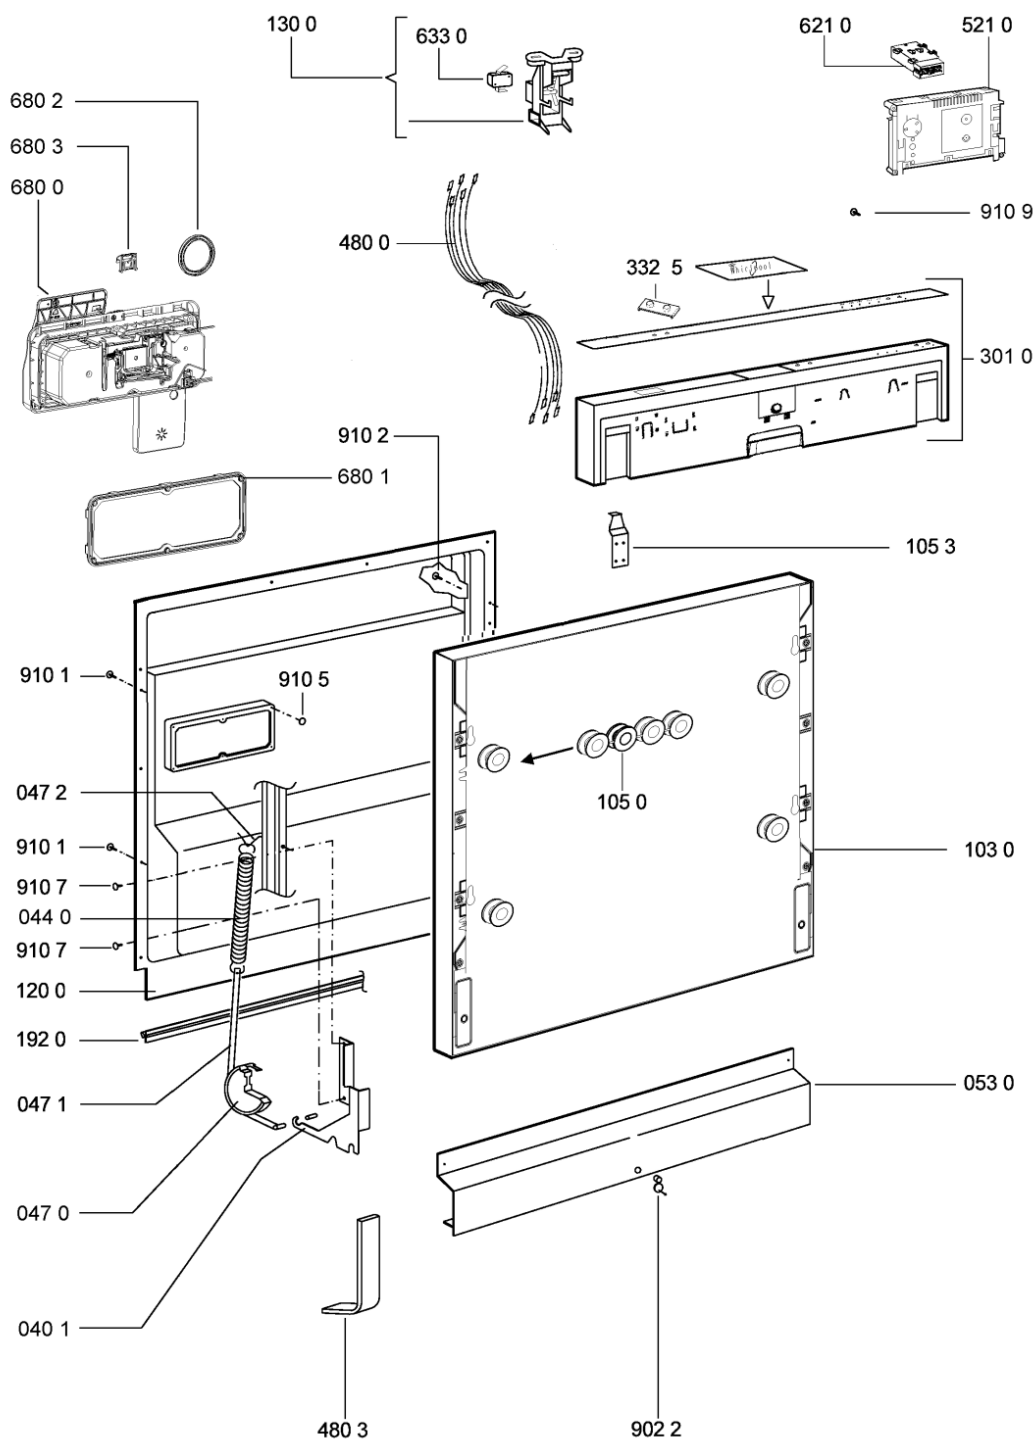

WHR00592

Tavole

08016005