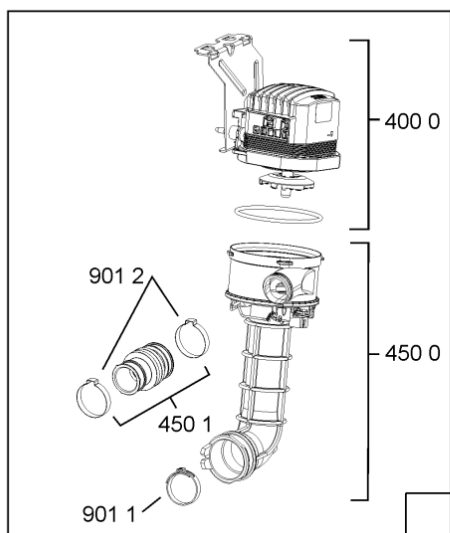

Whirlpool

Hotpoint

Bauknecht

i INDESIT

WHR10339

Tavole

400010371856

WHR10339

188 4	481240118707 (C00311072)		banda scorrimento
188 5	481240448746 (C00311044)		blocchetto frizione porta
188 6	481240468023 (C00311951)		aggancio molla porta
191 0	481246668564 (C00311041)		guarnizione porta
191 2	481246668912 (C00313059)		guarnizione porta inferiore (tcp)
203 0	481246648051 (C00330893)		isolante vasca
233 8	481246668848 (C00311091)		distanziale vbl10809 2p.
241 0	481245819379 (C00319119)	1 x 481010573701 (C00313400)	cestello diritto assiemato
241 3	481252888113 (C00312273)		ruota cestello superiore 4p.
241 5	480140101581 (C00322772)	1 x 484000000299 (C00313502)	cestello , cpl lower (vbl,4fix)
242 1	481252888112 (C00311316)		ruota cestello inferiore 8p.
243 5	480140102831 (C00315145)	1 x 484000008561 (C00380125)	cestello posate, componibile, singolo
243 6	480140102569 (C00317264)		griglia a balc. cestello posate
244 1	481245819264 (C00314727)		supporto tazzine corto
261 0	481246279831 (C00311448)	1 x 481072658781 (C00312259)	guida cestello sup.
261 1	481246279768 (C00311245)		attestatura poster. guida
261 2	481246279986 (C00311243)	1 x 481010604351 (C00319600)	cappuccio anter. guida
261 3	481231048026 (C00311847)		service kit
261 4	481952018013 (C00311960)	1 x 481010441532 (C00311541)	piastrina cuscinetto guida