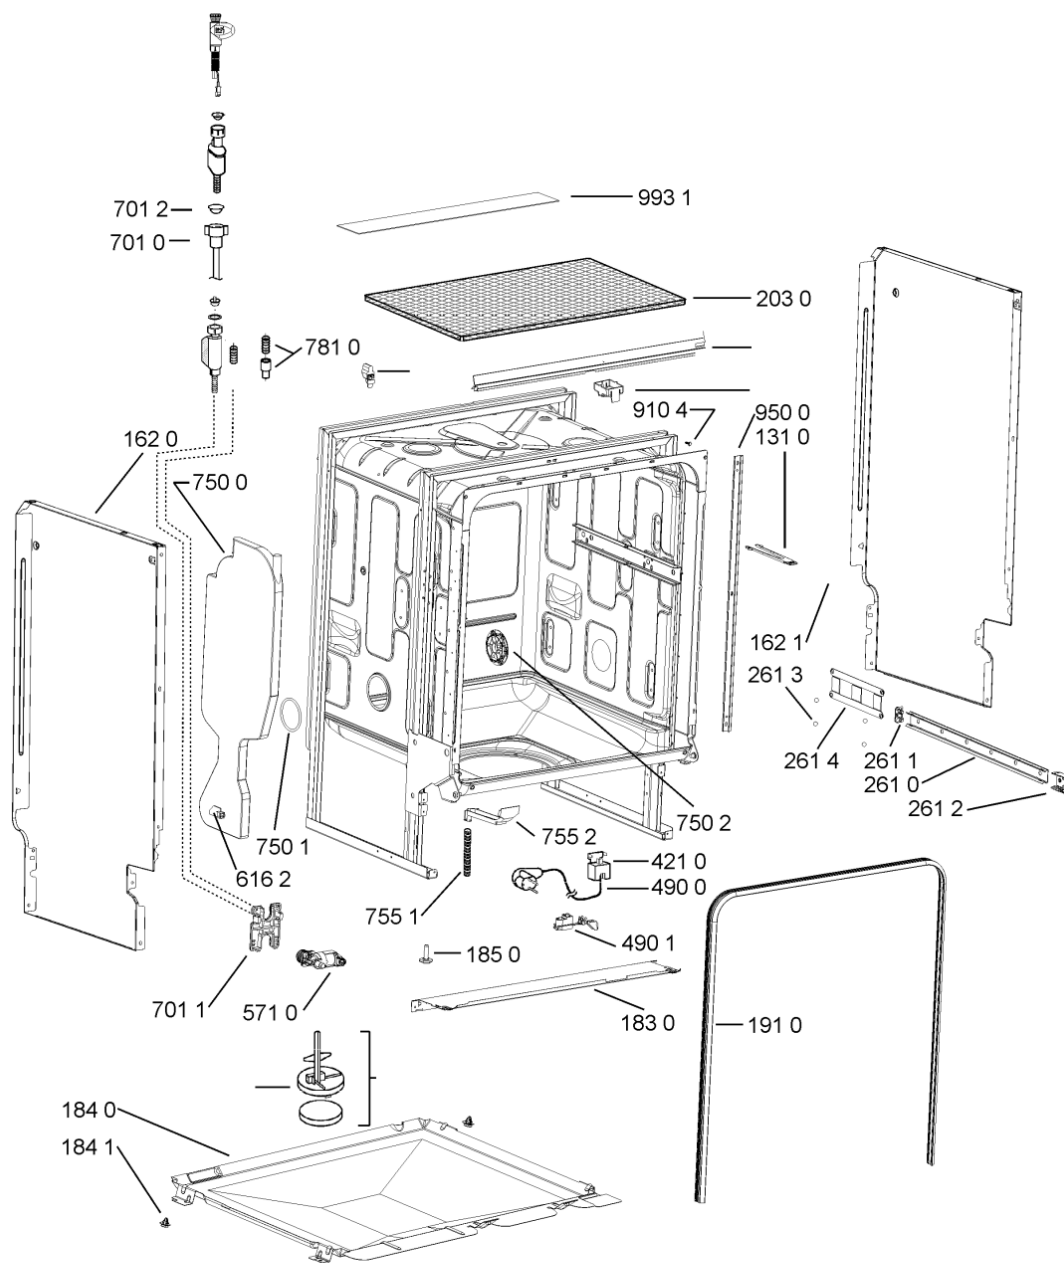

WHR10983

Tavole

400010372943