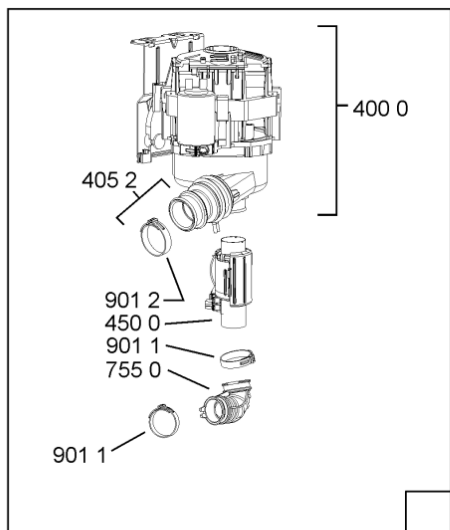

Whirlpool

Hotpoint

Bauknecht

i INDESIT

WHR10339

Tavole

400010371856

WHR10339

188 4	481240118707 (C00311072)		banda scorrimento
188 5	481240448746 (C00311044)		blocchetto frizione porta
188 6	481240468023 (C00311951)		aggancio molla porta
191 0	481246668564 (C00311041)		guarnizione porta
191 2	481246668912 (C00313059)		guarnizione porta inferiore (tcp)
203 0	481246648051 (C00330893)		isolante vasca
233 8	481246668848 (C00311091)		distanziale vbl10809 2p.
241 0	481245819379 (C00319119)	1 x 481010573701 (C00313400)	cestello diritto assiemato
241 3	481252888113 (C00312273)		ruota cestello superiore 4p.
241 5	480140101581 (C00322772)	1 x 484000000299 (C00313502)	cestello , cpl lower (vbl,4fix)
242 1	481252888112 (C00311316)		ruota cestello inferiore 8p.
243 5	480140102831 (C00315145)	1 x 484000008561 (C00380125)	cestello posate, componibile, singolo
243 6	480140102569 (C00317264)		griglia a balc. cestello posate
244 1	481245819264 (C00314727)		supporto tazzine corto
261 0	481246279831 (C00311448)	1 x 481072658781 (C00312259)	guida cestello sup.
261 1	481246279768 (C00311245)		attestatura poster. guida
261 2	481246279986 (C00311243)	1 x 481010604351 (C00319600)	cappuccio anter. guida
261 3	481231048026 (C00311847)		service kit
261 4	481952018013 (C00311960)	1 x 481010441532 (C00311541)	piastrina cuscinetto guida