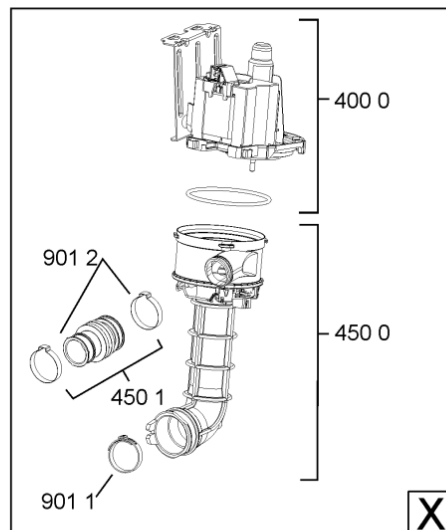

Whirlpool

Hotpoint

Bauknecht

i INDESIT

WHR10339

Tavole

400010371856

WHR10339

188 4	481240118707 (C00311072)		banda scorrimento
188 5	481240448746 (C00311044)		blocchetto frizione porta
188 6	481240468023 (C00311951)		aggancio molla porta
191 0	481246668564 (C00311041)		guarnizione porta
191 2	481246668912 (C00313059)		guarnizione porta inferiore (tcp)
203 0	481246648051 (C00330893)		isolante vasca
233 8	481246668848 (C00311091)		distanziale vbl10809 2p.
241 0	481245819379 (C00319119)	1 x 481010573701 (C00313400)	cestello diritto assiemato
241 3	481252888113 (C00312273)		ruota cestello superiore 4p.
241 5	480140101581 (C00322772)	1 x 484000000299 (C00313502)	cestello , cpl lower (vbl,4fix)
242 1	481252888112 (C00311316)		ruota cestello inferiore 8p.
243 5	480140102831 (C00315145)	1 x 484000008561 (C00380125)	cestello posate, componibile, singolo
243 6	480140102569 (C00317264)		griglia a balc. cestello posate
244 1	481245819264 (C00314727)		supporto tazzine corto
261 0	481246279831 (C00311448)	1 x 481072658781 (C00312259)	guida cestello sup.
261 1	481246279768 (C00311245)		attestatura poster. guida
261 2	481246279986 (C00311243)	1 x 481010604351 (C00319600)	cappuccio anter. guida
261 3	481231048026 (C00311847)		service kit
261 4	481952018013 (C00311960)	1 x 481010441532 (C00311541)	piastrina cuscinetto guida