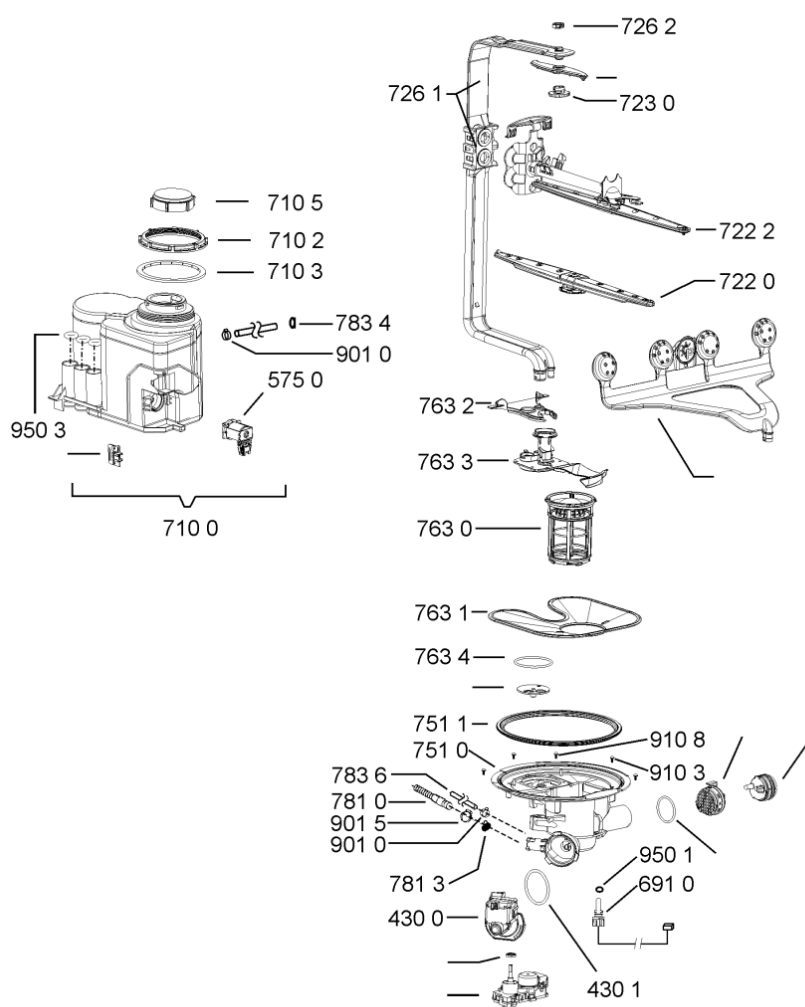

WHR10983

Lista

Ricambi

Rif.	Cod.Ricam	Dal S/N	Al S/N	Sostituto	Descrizione	Notizia	Codice
950 3	481253058093 (C00312677)			1 x 480140102389 (C00313077)	guarnizione camera acq sk 5199 01 4		
993 1	481246678388 (C00319875)				foglio protezione vapori		
999	C00563805				caratt. tecniche whp		
999	C00347488				schema funzionale whp		
999	C00347415				testprogram whp		
999	C00347406				codici errore whp		
999	C00347642				tabella elettronica whp		

WHR10984

Tavole

400010395437