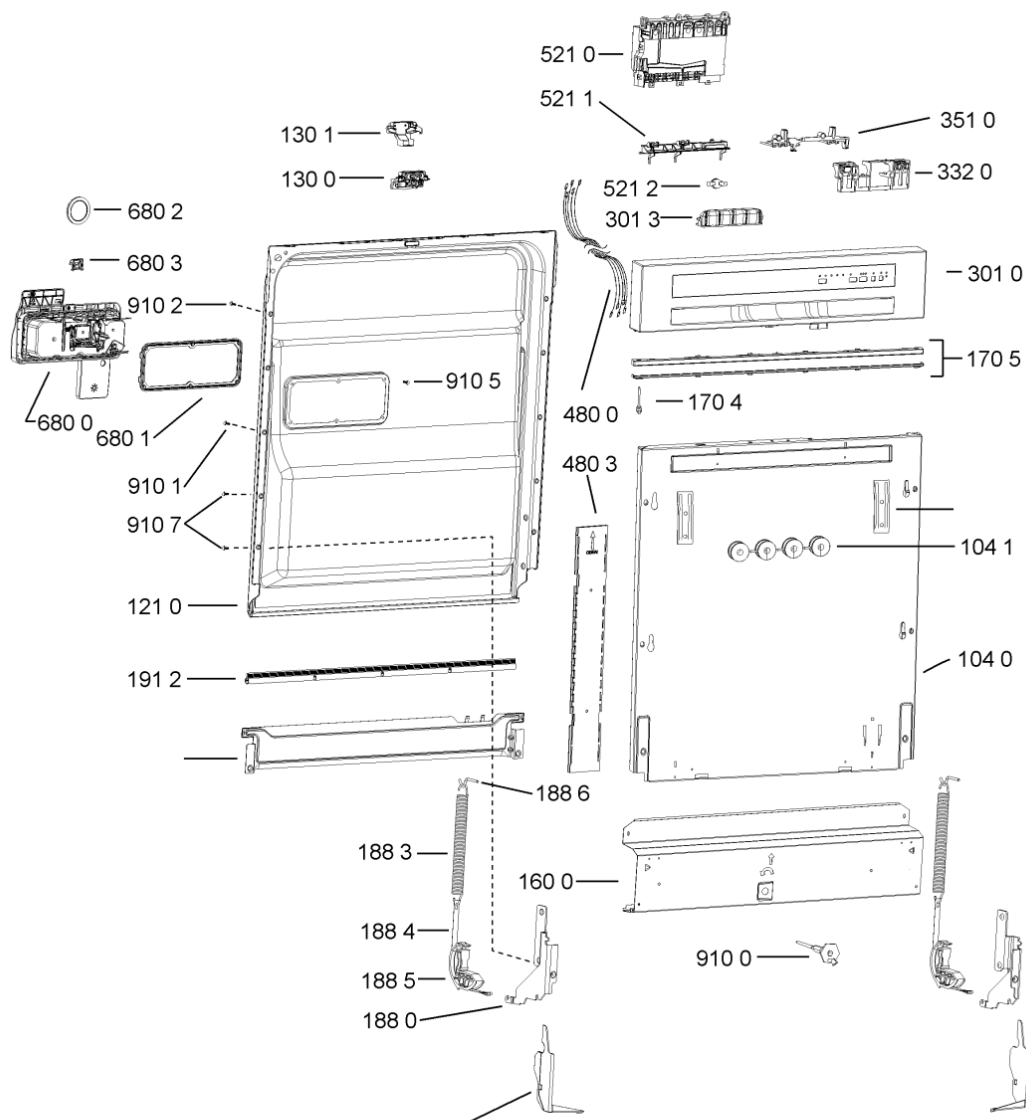

WHR23889

Tavole

400010372933