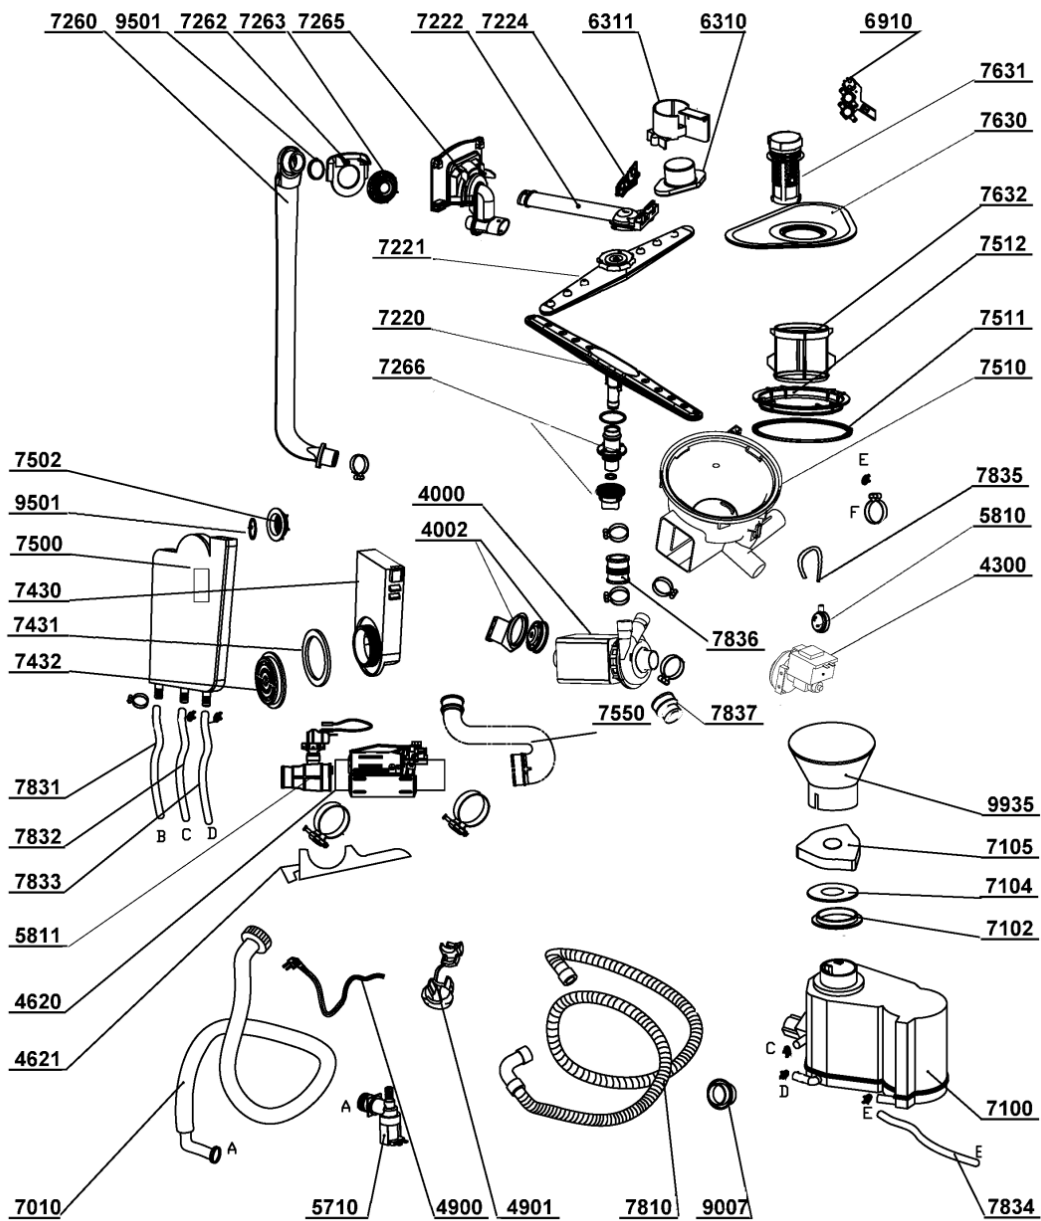

WHR08054

Lista

Ricambi

Rif.	Cod.Ricam	Dal S/N	Al S/N	Sostituto	Descrizione	Notizia	Codice
9004	480140101121 (C00322698)				staffa zoccolo (sinistro)		
9007	480140101143 (C00322708)				supporto tubo vasca		
9040	480140101114 (C00320213)				fascetta serbatoio		
9041	480140101187 (C00394638)				vite guaina		
9042	480140101088 (C00322685)				guaina coperchio		
9101	480140101124 (C00322700)				staffa bi		
9102	480140101024 (C00322664)				vite galleggiante st2.9x22		
9103	480140101125 (C00322701)				distanziale vi.		
9501	480140101011 (C00316570)				guarniz.anello		
9931	480140101117 (C00322696)				cucchiaio		
9932	480140101133 (C00322704)				bicchiere risciacquatura		
9933	480140101132 (C00319360)				vaschetta det.		
9935	480140101031 (C00322667)				sale imbuto		
9990	480140102751 (C00323867)			1 x 482000097068 (C00514068)	staffa set		

WHR08056

Tavole

08007724

WHR08056

Lista

Ricambi

Rif.	Cod.Ricam	Dal S/N	Al S/N	Sostituto	Descrizione	Notizia	Codice
1040	480140101135 (C00394624)				porta esterna		
1210	480140101065 (C00322680)				controporta fd/bi		
1300	480140101077 (C00314232)				ganc.port.movib		
1310	480140101099 (C00314690)				serratura agg.		
1311	480140101098 (C00314965)			1 x 482000003736 (C00318420)	supporto serratura agg.		
1600	480140101112 (C00322692)				zoccolo davanti		
1605	480140101101 (C00322690)				traversa		
1610	480140101097 (C00322689)				traversa		
1612	480140101115 (C00322694)				traversa		
1613	480140101116 (C00322695)				traversa		
1620	480140101479 (C00322750)				fianco bi sinistro		
1621	480140101484 (C00322751)				fianco bi destro		
1701	480140101064 (C00322679)				profilato trem. porta		
1830	480140101073 (C00322682)				traversa		
1840	480140101113 (C00322693)				drip tray assy		
1850	480140101127 (C00322702)				piedino davanti		