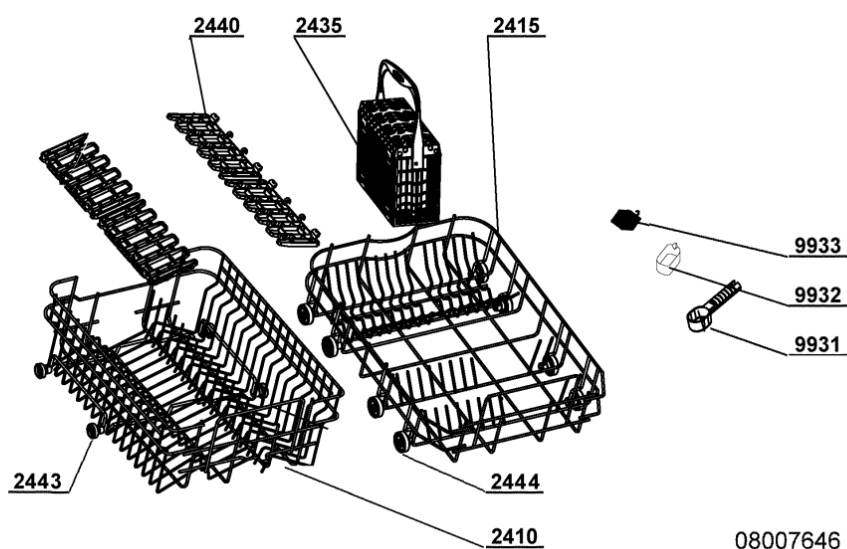

Whirlpool

Hotpoint

**Bauknecht**

**i** INDESIT

WHR08054

Tavole

08007646

WHR08054