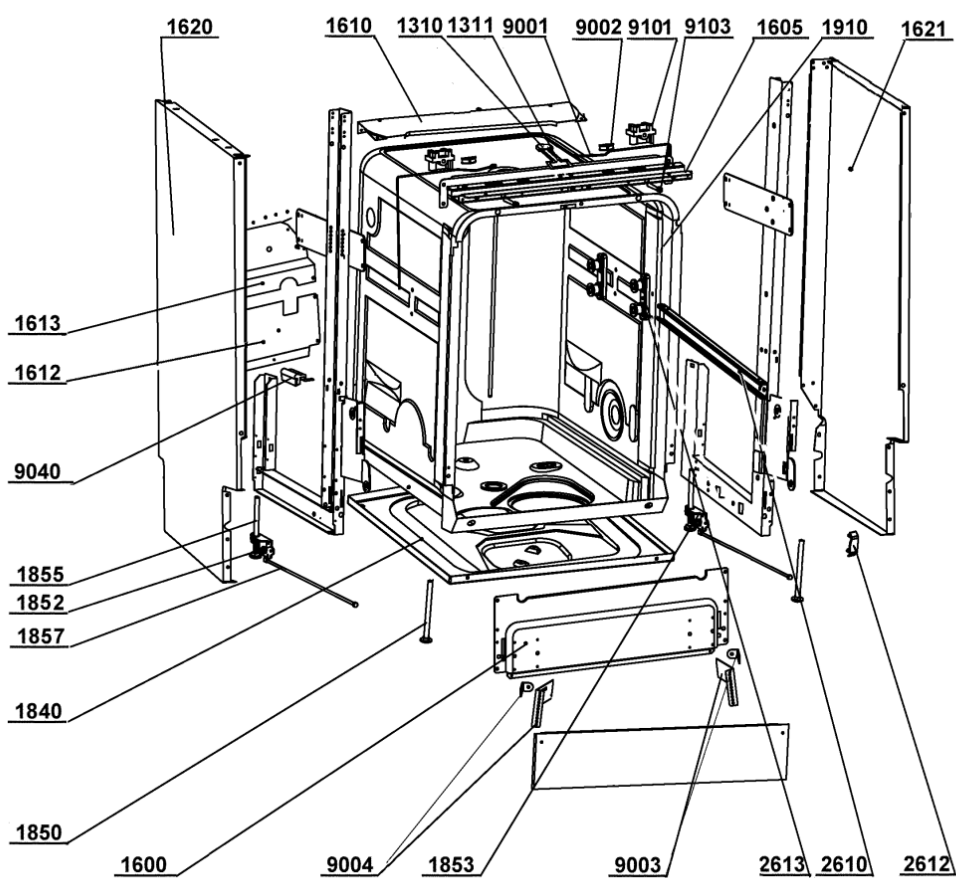

Whirlpool

Hotpoint

**Bauknecht**

**i** INDESIT

WHR08054

Tavole

08007646

WHR08054