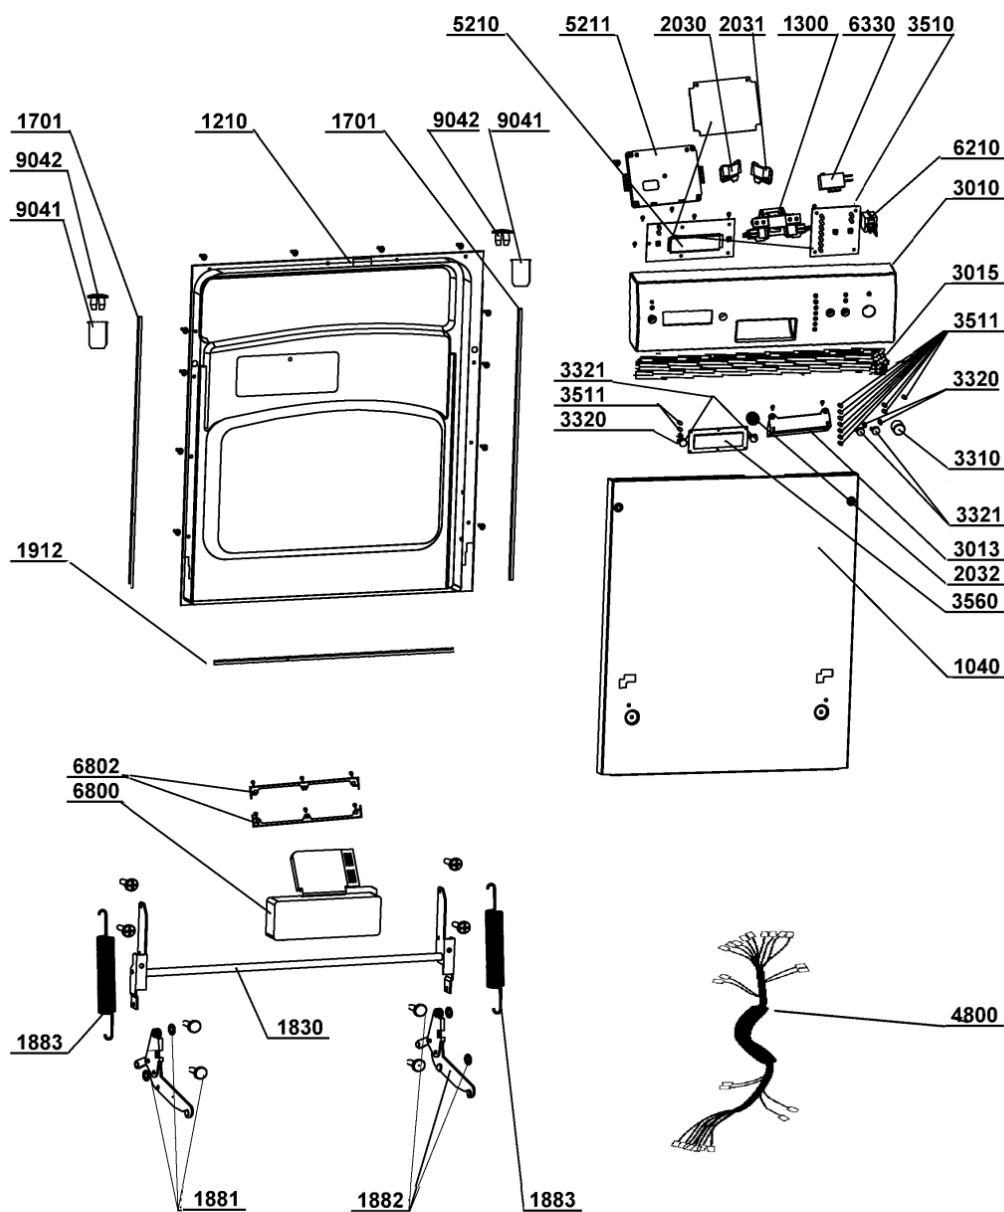

WHR18797

Tavole

08007650