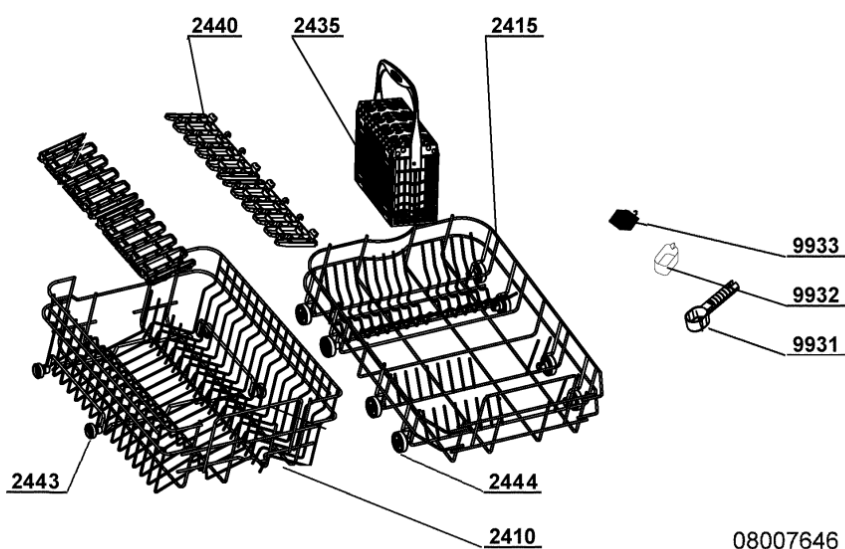

Whirlpool

Hotpoint

Bauknecht

i INDESIT

WHR08054

Tavole

08007646

WHR08054